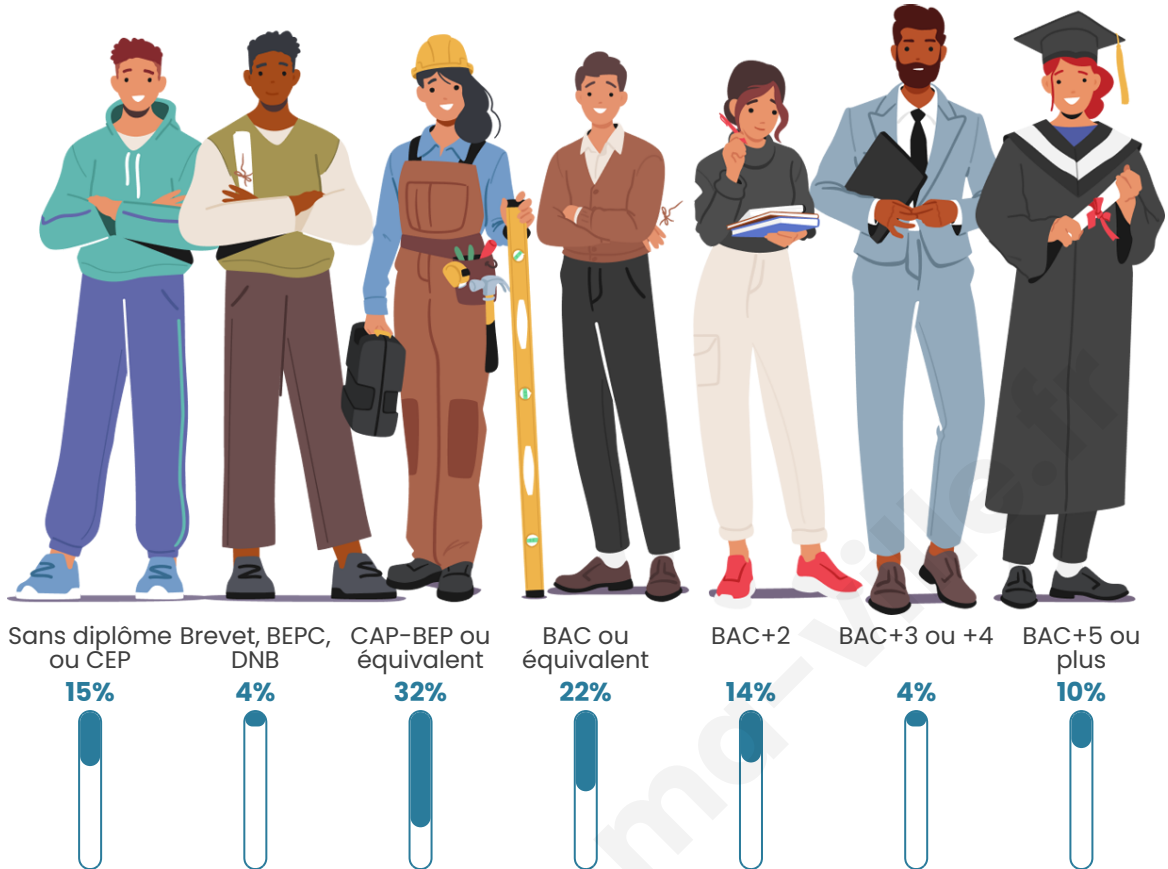

93

Age moyen

40 ans

Pop active

47.3%

Taux chômage

6.7%

Pop densité

Tranche d'âge

Activité professionnelle

Niveau de diplôme

Composition des ménages

Profils électoraux

Premier tour

	Jean-Luc MÉLENCHON	27.12 %
	Emmanuel MACRON	20.34 %
	Marine LE PEN	20.34 %
	Jean LASSALLE	10.17 %
	Éric ZEMMOUR	8.47 %
	Yannick JADOT	3.39 %
	Valérie PÉCRESE	3.39 %
	Nicolas DUPONT- AIGNAN	3.39 %
	Anne HIDALGO	1.69 %
	Philippe POUTOU	1.69 %
	Nathalie ARTHAUD	0.00 %
	Fabien ROUSSEL	0.00 %