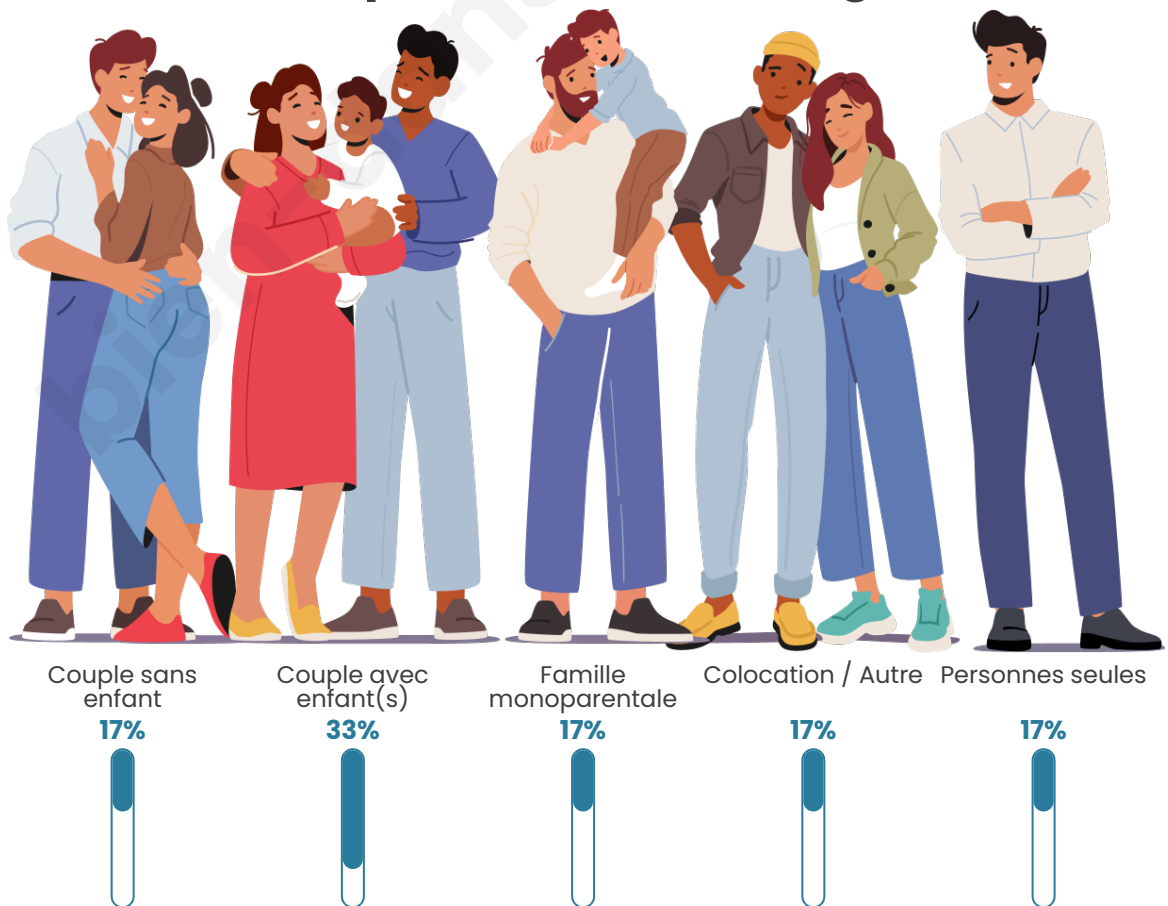

Tranche d'âge

Activité professionnelle

Niveau de diplôme

Composition des ménages

Profils électoraux

Premier tour

	Jean-Luc MÉLENCHON	27.12 %
	Emmanuel MACRON	20.34 %
	Marine LE PEN	20.34 %
	Jean LASSALLE	10.17 %
	Éric ZEMMOUR	8.47 %
	Yannick JADOT	3.39 %
	Valérie PÉCRESE	3.39 %
	Nicolas DUPONT- AIGNAN	3.39 %
	Anne HIDALGO	1.69 %
	Philippe POUTOU	1.69 %
	Nathalie ARTHAUD	0.00 %
	Fabien ROUSSEL	0.00 %