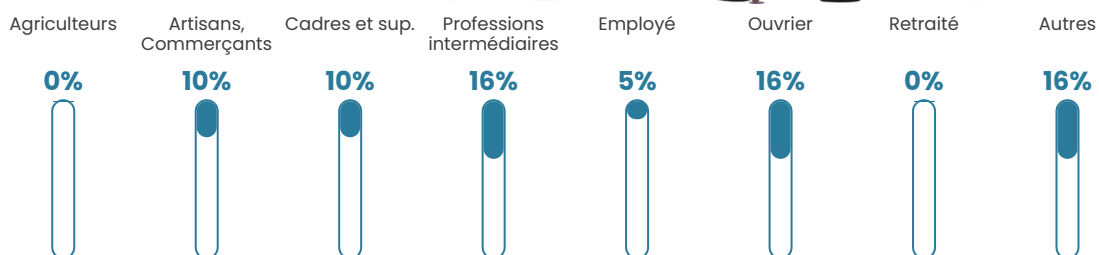

47 h/km²

Revenu moyen

NC

Evolution du nombre d'habitants

Sources : Institut national de la statistique et des études économiques (insee) selon Les dernières parutions officielles de 2024 portant sur les années 2020, 2021 et 2022.

Tranche d'âge

Activité professionnelle

Niveau de diplôme

Composition des ménages

Profils électoraux

Premier tour

	Jean-Luc MÉLENCHON	27.12 %
	Emmanuel MACRON	20.34 %
	Marine LE PEN	20.34 %
	Jean LASSALLE	10.17 %
	Éric ZEMMOUR	8.47 %
	Yannick JADOT	3.39 %
	Valérie PÉCRESE	3.39 %
	Nicolas DUPONT- AIGNAN	3.39 %
	Anne HIDALGO	1.69 %
	Philippe POUTOU	1.69 %
	Nathalie ARTHAUD	0.00 %
	Fabien ROUSSEL	0.00 %