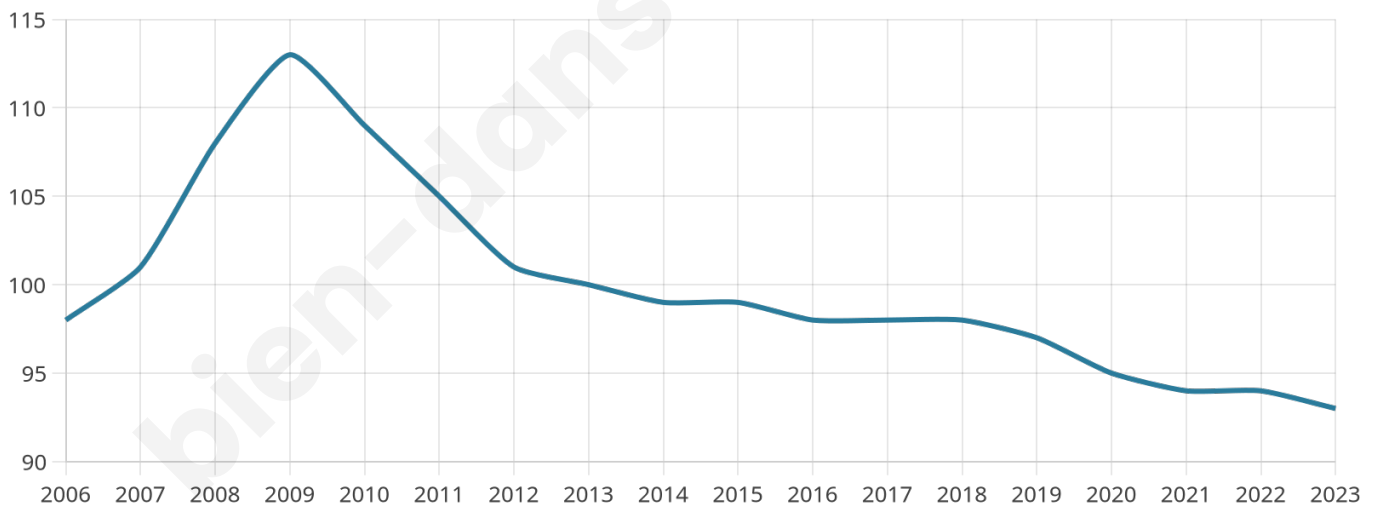

93

Age moyen

40 ans

Pop active

47.3%

Taux chômage

6.7%

Pop densité

47 h/km²

Revenu moyen

NC

Evolution du nombre d'habitants

Sources : Institut national de la statistique et des études économiques (insee) selon Les dernières parutions officielles de 2024 portant sur les années 2020, 2021 et 2022.