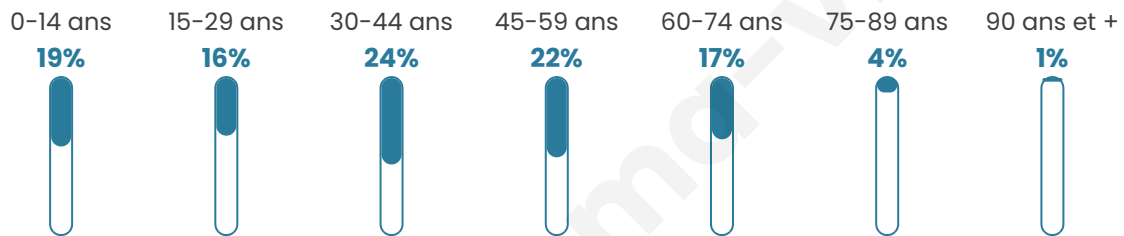

93

Age moyen

40 ans

Pop active

47.3%

Taux chômage

6.7%

Pop densité

47 h/km²

Revenu moyen

NC

Evolution du nombre d'habitants

Sources : Institut national de la statistique et des études économiques (insee) selon Les dernières parutions officielles de 2024 portant sur les années 2020, 2021 et 2022.

Tranche d'âge

Activité professionnelle

Niveau de diplôme

Composition des ménages

Profils électoraux

Premier tour

	Jean-Luc MÉLENCHON	27.12 %
	Emmanuel MACRON	20.34 %
	Marine LE PEN	20.34 %
	Jean LASSALLE	10.17 %
	Éric ZEMMOUR	8.47 %
	Yannick JADOT	3.39 %
	Valérie PÉCRESE	3.39 %
	Nicolas DUPONT- AIGNAN	3.39 %
	Anne HIDALGO	1.69 %
	Philippe POUTOU	1.69 %
	Nathalie ARTHAUD	0.00 %
	Fabien ROUSSEL	0.00 %