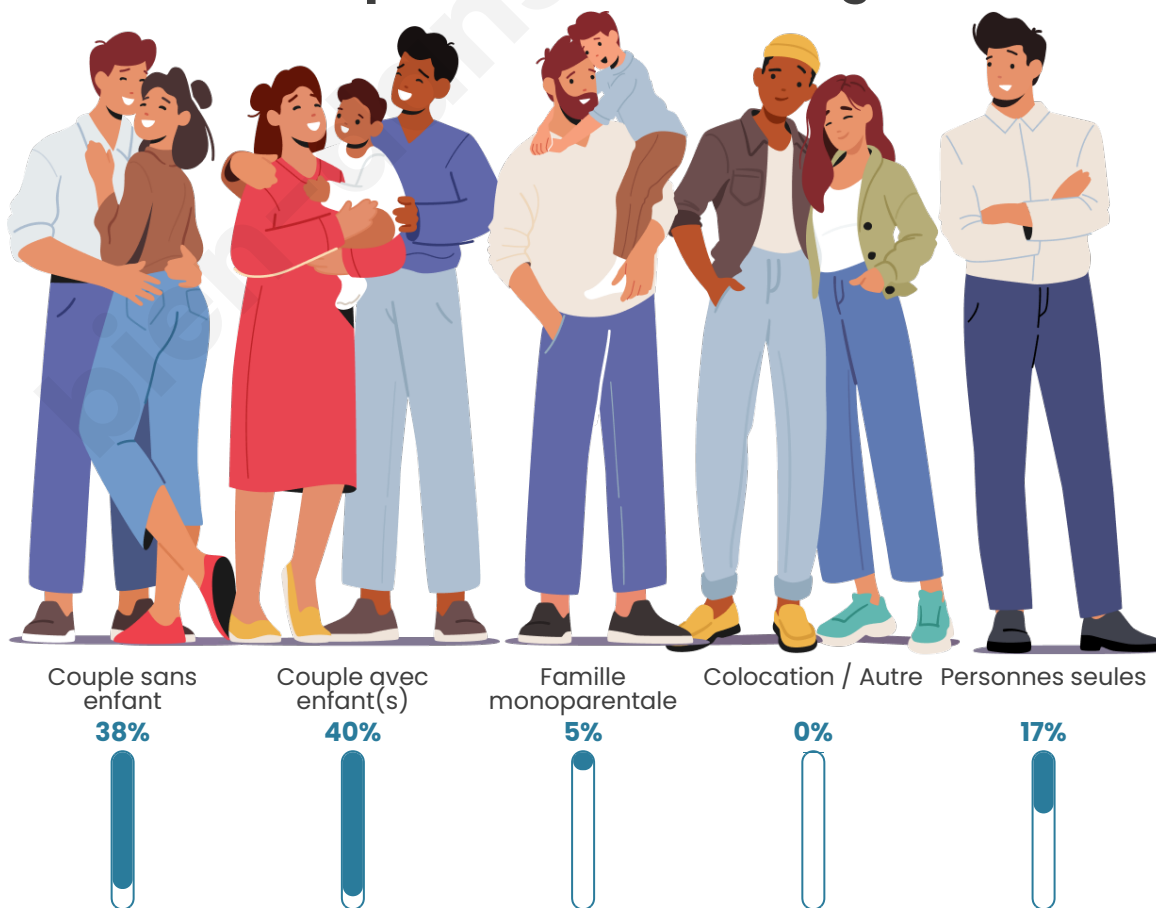

Tranche d'âge

Activité professionnelle

Niveau de diplôme

Composition des ménages

Profils électoraux

Premier tour

	Marine LE PEN	34.19 %
	Emmanuel MACRON	20.59 %
	Jean-Luc MÉLENCHON	18.01 %
	Éric ZEMMOUR	6.25 %
	Fabien ROUSSEL	5.15 %
	Yannick JADOT	5.15 %
	Valérie PÉCRESSE	4.41 %
	Jean LASSALLE	2.21 %
	Philippe POUTOU	1.47 %
	Anne HIDALGO	1.10 %
	Nathalie ARTHAUD	0.74 %
	Nicolas DUPONT-AIGNAN	0.74 %