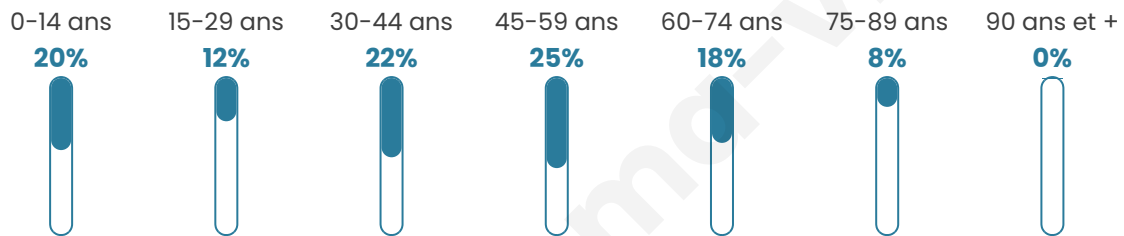

413

Age moyen

42 ans

Pop active

52.8%

Taux chômage

7.4%

Pop densité

23 h/km²

Revenu moyen

22 980 €/an

Evolution du nombre d'habitants

Sources : Institut national de la statistique et des études économiques (insee) selon Les dernières parutions officielles de 2024 portant sur les années 2020, 2021 et 2022.

Tranche d'âge

Activité professionnelle

Niveau de diplôme

Composition des ménages

Profils électoraux

Premier tour

	Marine LE PEN	34.19 %
	Emmanuel MACRON	20.59 %
	Jean-Luc MÉLENCHON	18.01 %
	Éric ZEMMOUR	6.25 %
	Fabien ROUSSEL	5.15 %
	Yannick JADOT	5.15 %
	Valérie PÉCRESSE	4.41 %
	Jean LASSALLE	2.21 %
	Philippe POUTOU	1.47 %
	Anne HIDALGO	1.10 %
	Nathalie ARTHAUD	0.74 %
	Nicolas DUPONT-AIGNAN	0.74 %