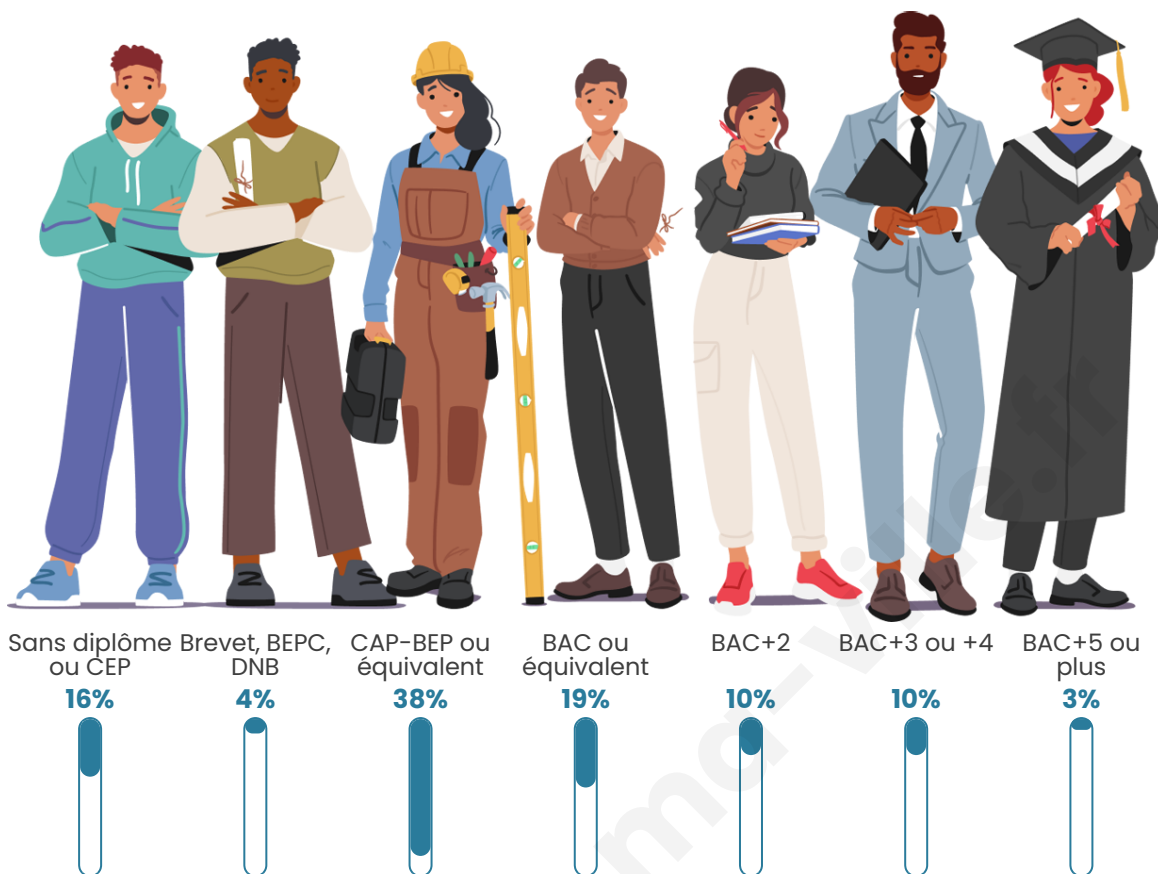

413

Age moyen

42 ans

Pop active

52.8%

Taux chômage

7.4%

Pop densité

Tranche d'âge

Activité professionnelle

Niveau de diplôme

Composition des ménages

Profils électoraux

Premier tour

	Marine LE PEN	34.19 %
	Emmanuel MACRON	20.59 %
	Jean-Luc MÉLENCHON	18.01 %
	Éric ZEMMOUR	6.25 %
	Fabien ROUSSEL	5.15 %
	Yannick JADOT	5.15 %
	Valérie PÉCRESSE	4.41 %
	Jean LASSALLE	2.21 %
	Philippe POUTOU	1.47 %
	Anne HIDALGO	1.10 %
	Nathalie ARTHAUD	0.74 %
	Nicolas DUPONT-AIGNAN	0.74 %