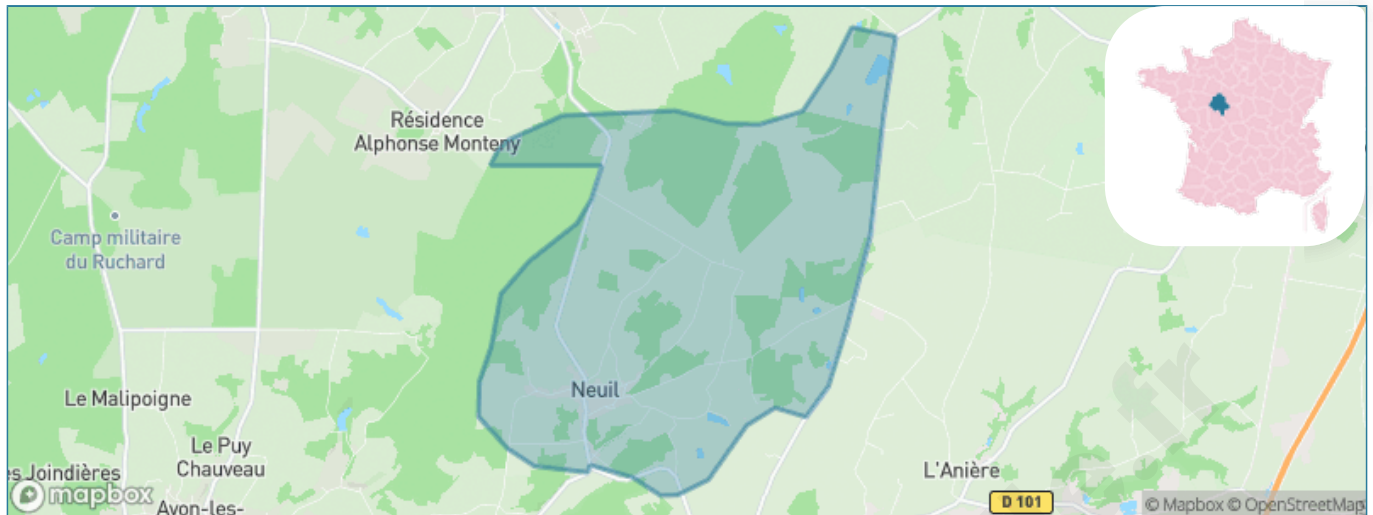

Version web

Ville de Neuil

Présenté par

BIEN dans
ma **VILLE** 

Sommaire

Situation géographique	3
Statistiques sur la population	4
Evolution du nombre d'habitants	4
Tranche d'âge	5
0-14 ans	5
15-29 ans	5
30-44 ans	5
45-59 ans	5
60-74 ans	5
75-89 ans	5
90 ans et +	5
Activité professionnelle	5
Agriculteurs	5
Artisans, Commerçants	5
Cadres et sup.	5
Professions intermédiaires	5
Employé	5
Ouvrier	5
Retraité	5
Autres	5
Niveau de diplôme	6
Sans diplôme ou CEP	6
Brevet, BEPC, DNB	6
CAP-BEP ou équivalent	6
BAC ou équivalent	6
BAC+2	6
BAC+3 ou +4	6
BAC+5 ou plus	6
Composition des ménages	6
Couple sans enfant	6
Couple avec enfant(s)	6
Famille monoparentale	6
Colocation / Autre	6
Personnes seules	6
Profils électoraux	7
Premier tour	7
Sécurité	8
Evolution du nombre d'infractions	8
Pour comparer	9
Services à la population	10
Commerce	10
Éducation	10
Villes autour de Neuil	11

Situation géographique

i Informations clés

- **Région** : Centre-Val de Loire
- **Département** : Indre-et-Loire
- **Code postal** : 37190
- **Superficie** : 18 km²

Statistiques sur la population

Nombre d'habitants