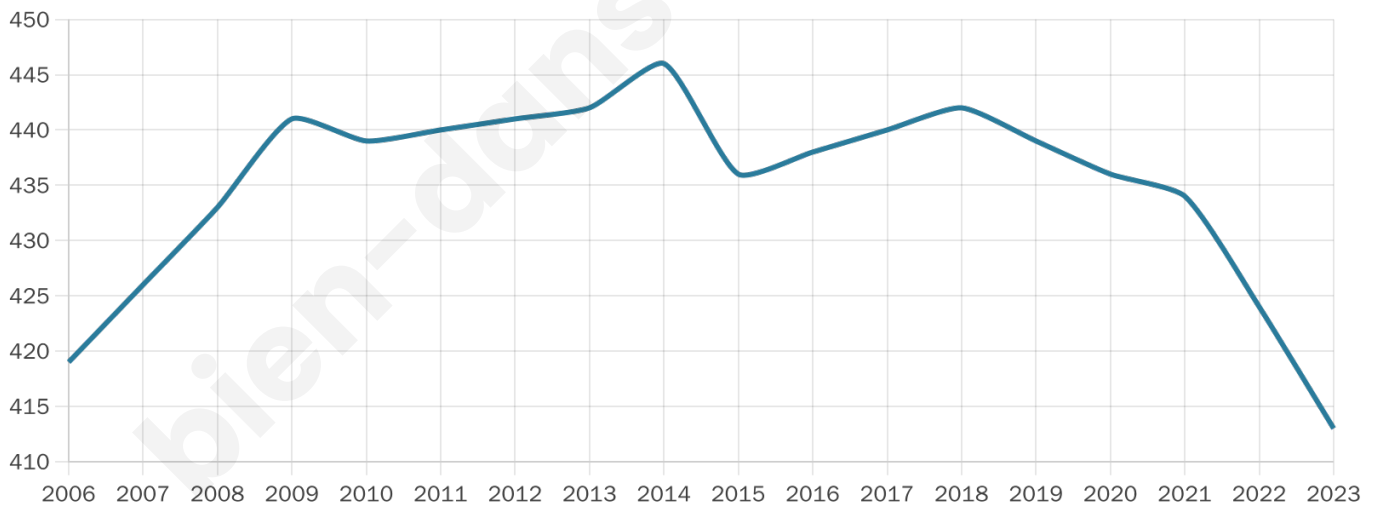

413

Age moyen

42 ans

Pop active

52.8%

Taux chômage

7.4%

Pop densité

23 h/km²

Revenu moyen

22 980 €/an

Evolution du nombre d'habitants

Sources : Institut national de la statistique et des études économiques (insee) selon Les dernières parutions officielles de 2024 portant sur les années 2020, 2021 et 2022.