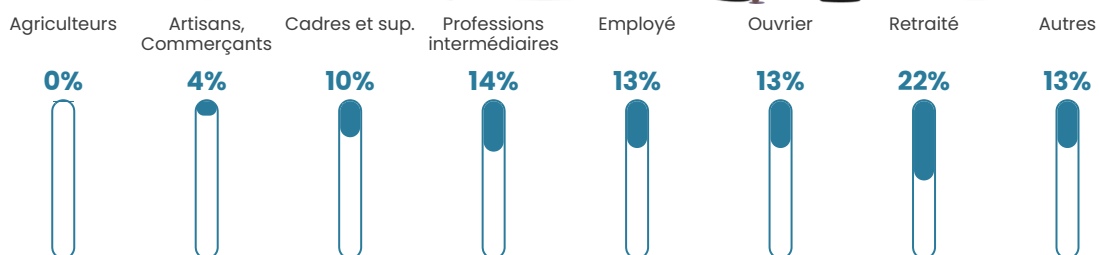

23 h/km²

Revenu moyen

22 980 €/an

Evolution du nombre d'habitants

Sources : Institut national de la statistique et des études économiques (insee) selon Les dernières parutions officielles de 2024 portant sur les années 2020, 2021 et 2022.

Tranche d'âge

Activité professionnelle

Niveau de diplôme

Composition des ménages

Profils électoraux

Premier tour

	Marine LE PEN	34.19 %
	Emmanuel MACRON	20.59 %
	Jean-Luc MÉLENCHON	18.01 %
	Éric ZEMMOUR	6.25 %
	Fabien ROUSSEL	5.15 %
	Yannick JADOT	5.15 %
	Valérie PÉCRESSE	4.41 %
	Jean LASSALLE	2.21 %
	Philippe POUTOU	1.47 %
	Anne HIDALGO	1.10 %
	Nathalie ARTHAUD	0.74 %
	Nicolas DUPONT-AIGNAN	0.74 %