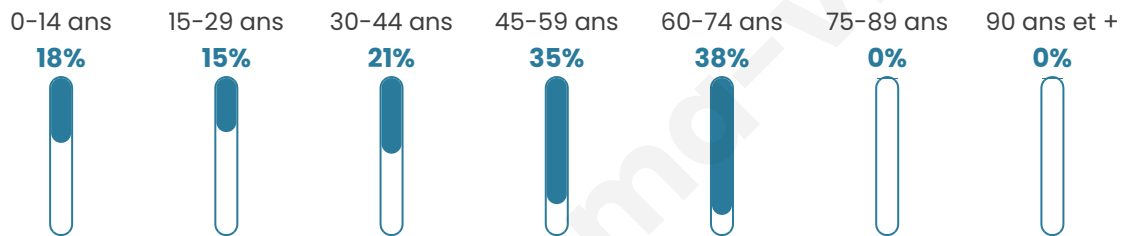

44 ans

Pop active

55.9%

Taux chômage

8.3%

Pop densité

34 h/km²

Revenu moyen

Tranche d'âge

Activité professionnelle

bien-dans-ma-ville.fr

Niveau de diplôme

Composition des ménages

Profils électoraux

Premier tour

	Marine LE PEN	30.77 %
	Emmanuel MACRON	26.92 %
	Jean-Luc MÉLENCHON	15.38 %
	Jean LASSALLE	11.54 %
	Éric ZEMMOUR	11.54 %
	Yannick JADOT	3.85 %
	Nathalie ARTHAUD	0.00 %
	Fabien ROUSSEL	0.00 %
	Anne HIDALGO	0.00 %
	Valérie PÉCRESSSE	0.00 %
	Philippe POUTOU	0.00 %
	Nicolas DUPONT- AIGNAN	0.00 %