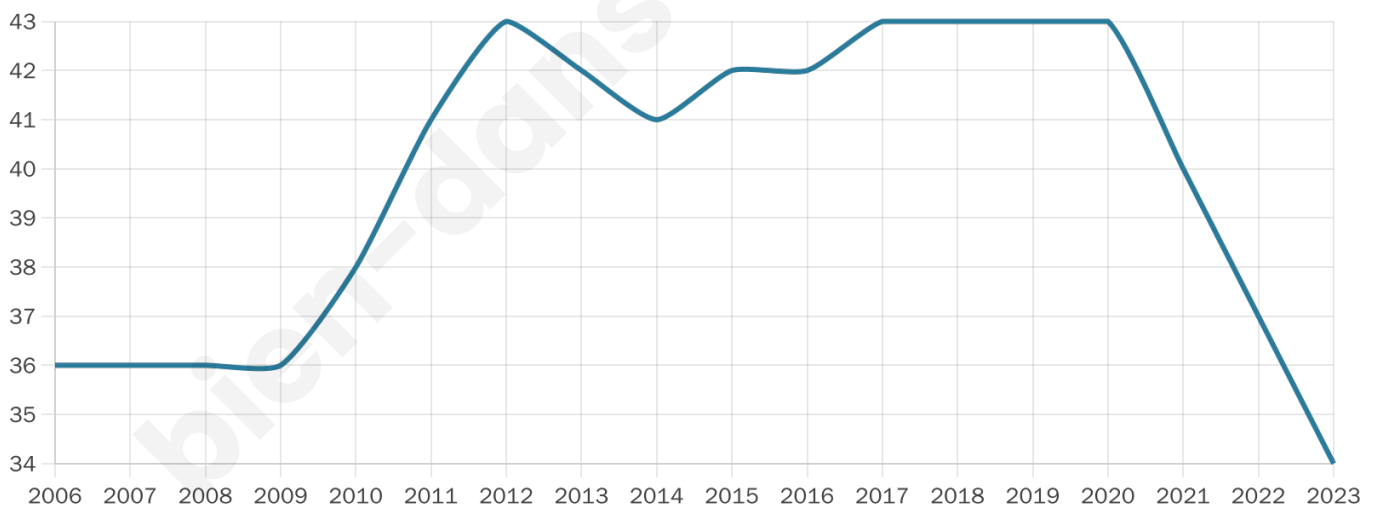

44 ans

Pop active

55.9%

Taux chômage

8.3%

Pop densité

34 h/km²

Revenu moyen

NC

Evolution du nombre d'habitants

Sources : Institut national de la statistique et des études économiques (insee) selon Les dernières parutions officielles de 2024 portant sur les années 2020, 2021 et 2022.