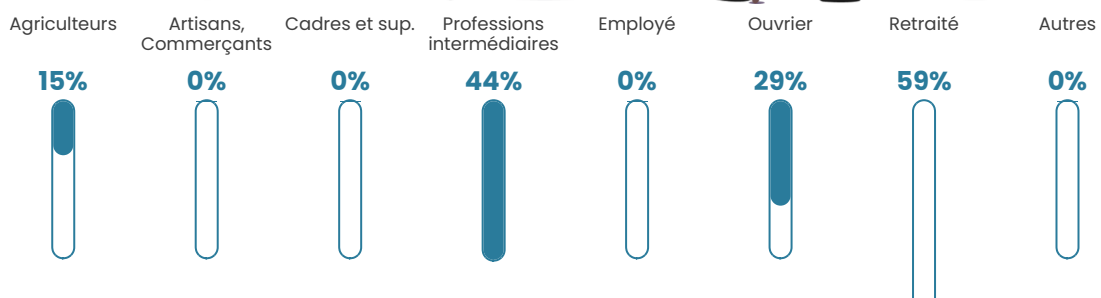

NC

Evolution du nombre d'habitants

Sources : Institut national de la statistique et des études économiques (insee) selon Les dernières parutions officielles de 2024 portant sur les années 2020, 2021 et 2022.

Tranche d'âge

Activité professionnelle

bien-dans-ma-ville.fr

Niveau de diplôme

Composition des ménages

Profils électoraux

Premier tour

	Marine LE PEN	30.77 %
	Emmanuel MACRON	26.92 %
	Jean-Luc MÉLENCHON	15.38 %
	Jean LASSALLE	11.54 %
	Éric ZEMMOUR	11.54 %
	Yannick JADOT	3.85 %
	Nathalie ARTHAUD	0.00 %
	Fabien ROUSSEL	0.00 %
	Anne HIDALGO	0.00 %
	Valérie PÉCRESSSE	0.00 %
	Philippe POUTOU	0.00 %
	Nicolas DUPONT- AIGNAN	0.00 %