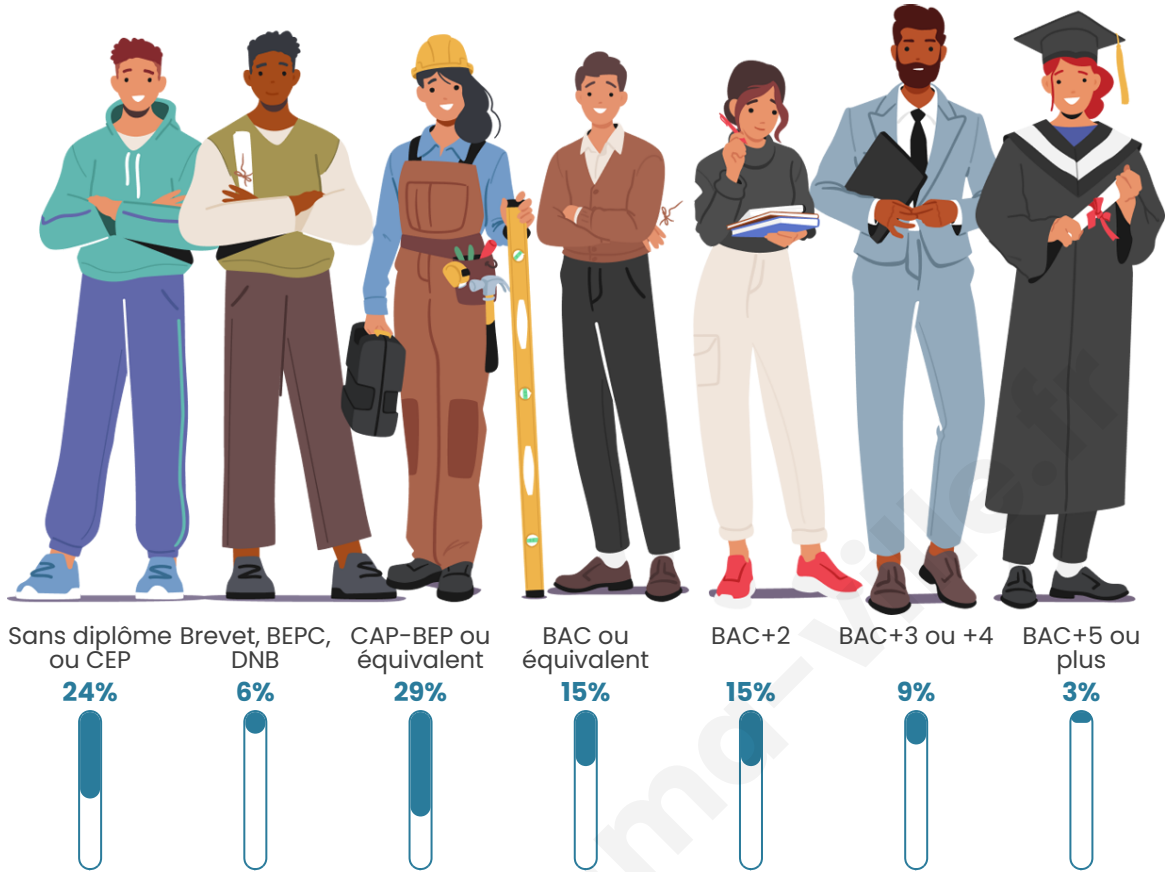

Tranche d'âge

Activité professionnelle

bien-dans-ma-ville.fr

Niveau de diplôme

Composition des ménages

Profils électoraux

Premier tour

	Marine LE PEN	30.77 %
	Emmanuel MACRON	26.92 %
	Jean-Luc MÉLENCHON	15.38 %
	Jean LASSALLE	11.54 %
	Éric ZEMMOUR	11.54 %
	Yannick JADOT	3.85 %
	Nathalie ARTHAUD	0.00 %
	Fabien ROUSSEL	0.00 %
	Anne HIDALGO	0.00 %
	Valérie PÉCRESSSE	0.00 %
	Philippe POUTOU	0.00 %
	Nicolas DUPONT- AIGNAN	0.00 %