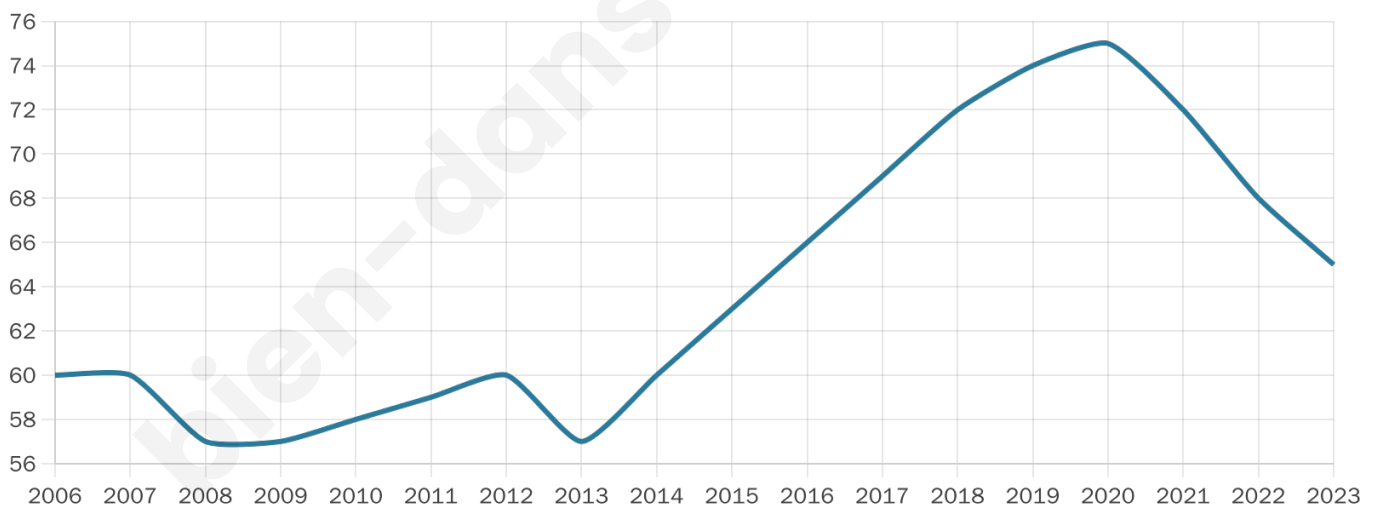

37 ans

Pop active

53.8%

Taux chômage

8.9%

Pop densité

9 h/km²

Revenu moyen

NC

Evolution du nombre d'habitants

Sources : Institut national de la statistique et des études économiques (insee) selon Les dernières parutions officielles de 2024 portant sur les années 2020, 2021 et 2022.