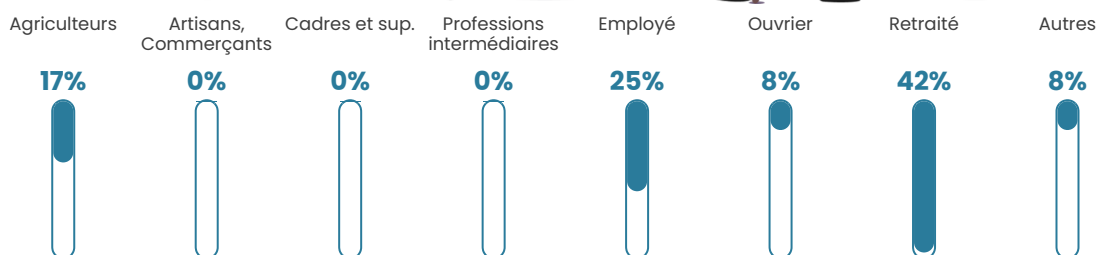

NC

Evolution du nombre d'habitants

Sources : Institut national de la statistique et des études économiques (insee) selon Les dernières parutions officielles de 2024 portant sur les années 2020, 2021 et 2022.

Tranche d'âge

Activité professionnelle

Niveau de diplôme

Composition des ménages

Profils électoraux

Premier tour

	Marine LE PEN	33.33 %
	Emmanuel MACRON	16.67 %
	Jean-Luc MÉLENCHON	11.11 %
	Valérie PÉCRESSE	11.11 %
	Jean LASSALLE	8.33 %
	Nathalie ARTHAUD	5.56 %
	Yannick JADOT	5.56 %
	Fabien ROUSSEL	2.78 %
	Éric ZEMMOUR	2.78 %
	Philippe POUTOU	2.78 %
	Anne HIDALGO	0.00 %
	Nicolas DUPONT-AIGNAN	0.00 %