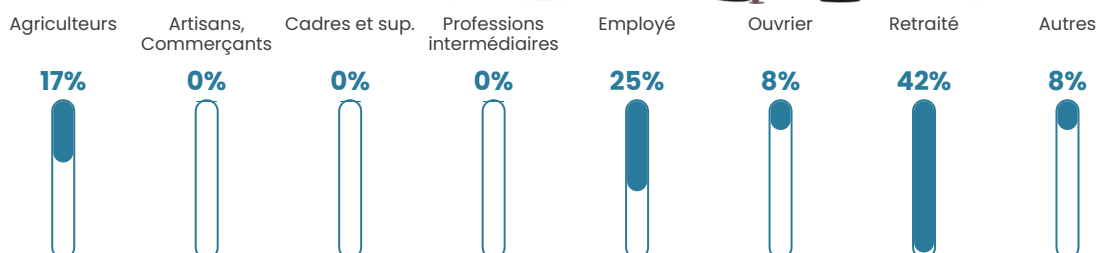

NC

Evolution du nombre d'habitants

Sources : Institut national de la statistique et des études économiques (insee) selon Les dernières parutions officielles de 2024 portant sur les années 2020, 2021 et 2022.

Tranche d'âge

Activité professionnelle

Niveau de diplôme

Composition des ménages

Profils électoraux

Premier tour

	Marine LE PEN	33.33 %
	Emmanuel MACRON	16.67 %
	Jean-Luc MÉLENCHON	11.11 %
	Valérie PÉCRESSE	11.11 %
	Jean LASSALLE	8.33 %
	Nathalie ARTHAUD	5.56 %
	Yannick JADOT	5.56 %
	Fabien ROUSSEL	2.78 %
	Éric ZEMMOUR	2.78 %
	Philippe POUTOU	2.78 %
	Anne HIDALGO	0.00 %
	Nicolas DUPONT-AIGNAN	0.00 %