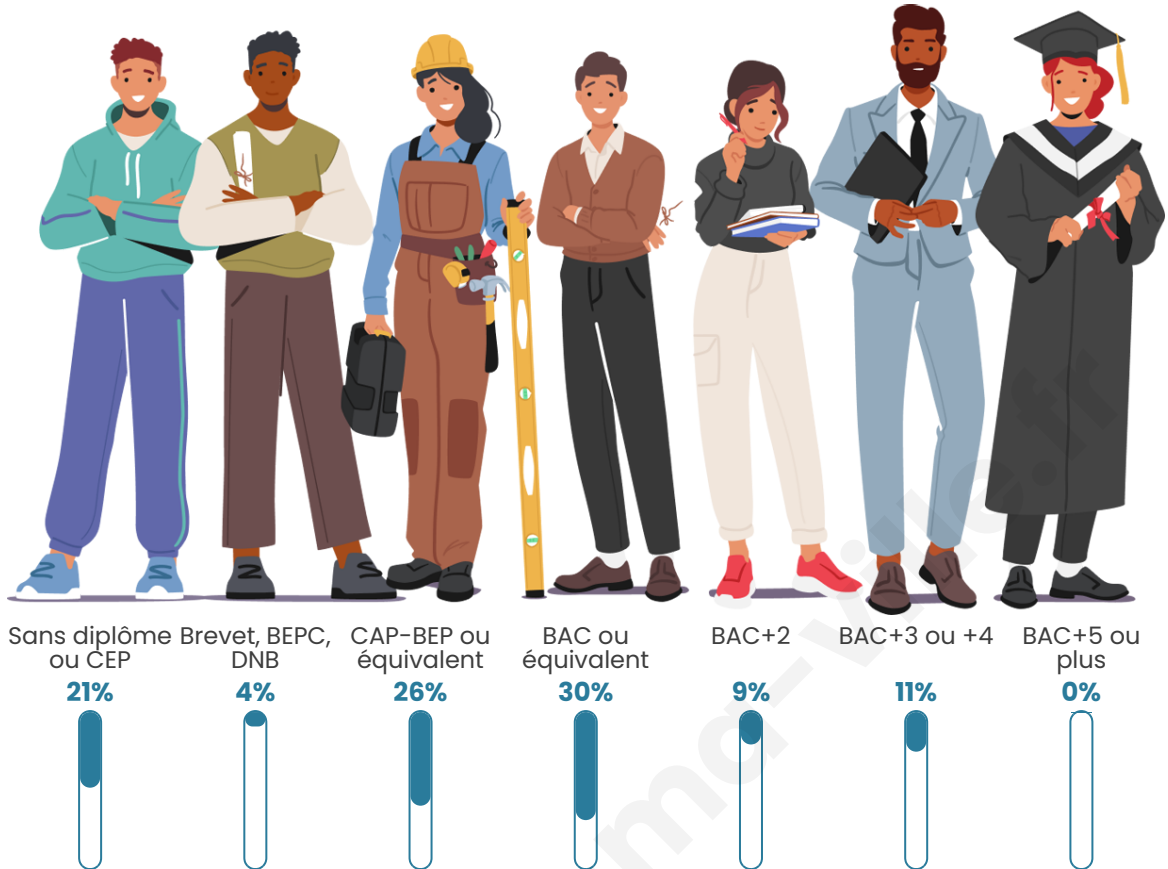

Tranche d'âge

Activité professionnelle

Niveau de diplôme

Composition des ménages

Profils électoraux

Premier tour

	Marine LE PEN	33.33 %
	Emmanuel MACRON	16.67 %
	Jean-Luc MÉLENCHON	11.11 %
	Valérie PÉCRESSE	11.11 %
	Jean LASSALLE	8.33 %
	Nathalie ARTHAUD	5.56 %
	Yannick JADOT	5.56 %
	Fabien ROUSSEL	2.78 %
	Éric ZEMMOUR	2.78 %
	Philippe POUTOU	2.78 %
	Anne HIDALGO	0.00 %
	Nicolas DUPONT-AIGNAN	0.00 %