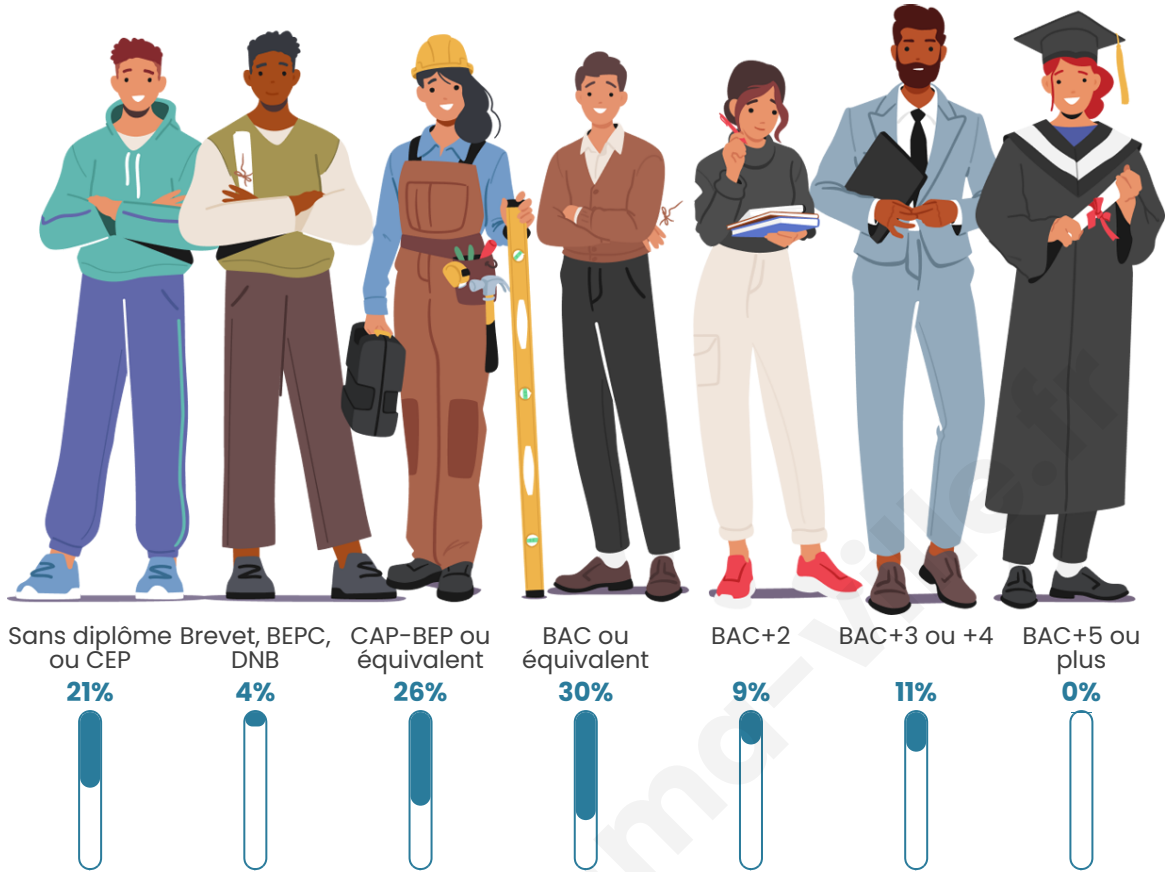

Tranche d'âge

Activité professionnelle

Niveau de diplôme

Composition des ménages

Profils électoraux

Premier tour

	Marine LE PEN	33.33 %
	Emmanuel MACRON	16.67 %
	Jean-Luc MÉLENCHON	11.11 %
	Valérie PÉCRESSE	11.11 %
	Jean LASSALLE	8.33 %
	Nathalie ARTHAUD	5.56 %
	Yannick JADOT	5.56 %
	Fabien ROUSSEL	2.78 %
	Éric ZEMMOUR	2.78 %
	Philippe POUTOU	2.78 %
	Anne HIDALGO	0.00 %
	Nicolas DUPONT-AIGNAN	0.00 %