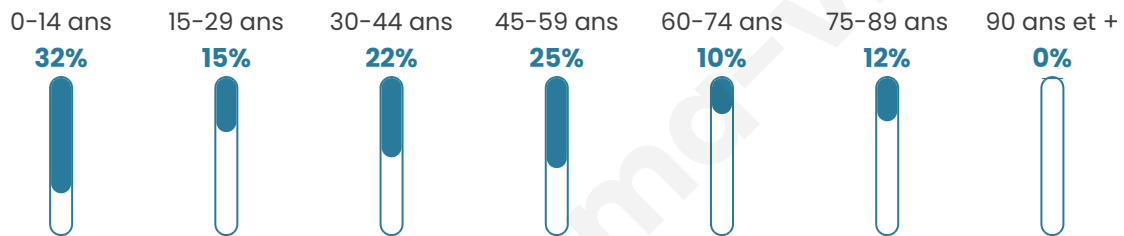

37 ans

Pop active

53.8%

Taux chômage

8.9%

Pop densité

9 h/km²

Revenu moyen

Tranche d'âge

Activité professionnelle

Niveau de diplôme

Composition des ménages

Profils électoraux

Premier tour

	Marine LE PEN	33.33 %
	Emmanuel MACRON	16.67 %
	Jean-Luc MÉLENCHON	11.11 %
	Valérie PÉCRESSE	11.11 %
	Jean LASSALLE	8.33 %
	Nathalie ARTHAUD	5.56 %
	Yannick JADOT	5.56 %
	Fabien ROUSSEL	2.78 %
	Éric ZEMMOUR	2.78 %
	Philippe POUTOU	2.78 %
	Anne HIDALGO	0.00 %
	Nicolas DUPONT-AIGNAN	0.00 %