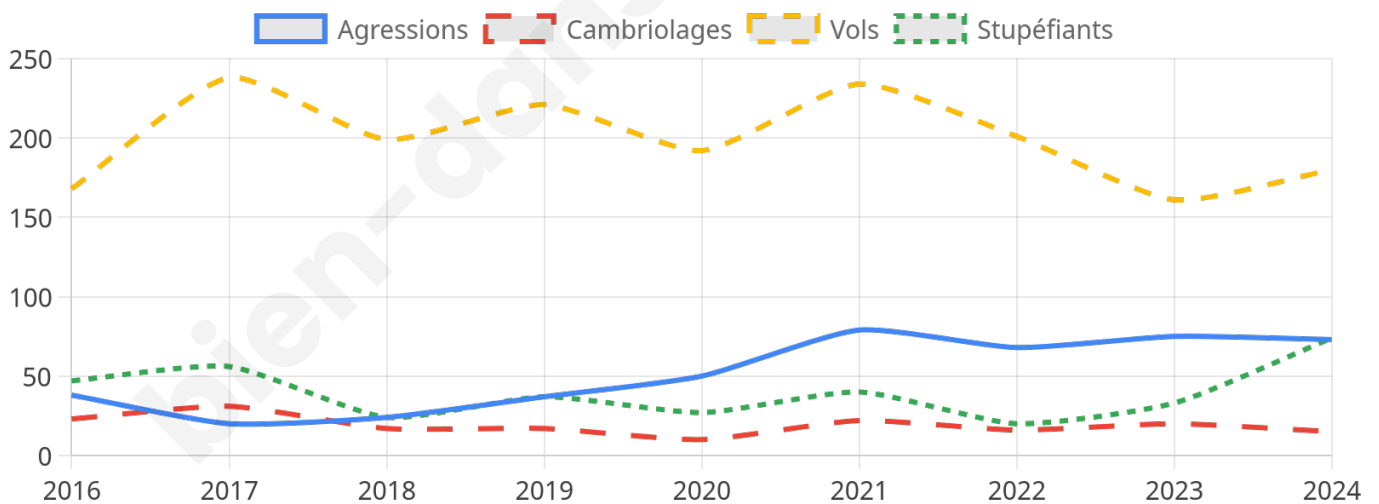

4 676 inscrits

Participation : 68.67%

Votes blancs : 1.31%

Votes nuls : 0.62%

Second tour

	Emmanuel MACRON	48,43 %
	Marine LE PEN	51,57 %

4 674 inscrits

Participation : 69.7%

Votes blancs : 5.74%

Votes nuls : 2.55%

Sécurité

Agressions physiques / sexuelles

73

Cambriolages

15

Vols / dégradations

180

Stupéfiants

74

Evolution du nombre d'infractions

Pour comparer

(en proportion du nombre d'habitants)

Sources : Bases statistiques communale, départementale et régionale de la délinquance enregistrée par la police et la gendarmerie nationales selon les dernières parutions officielles de 2025 portant sur l'année 2024 ([data.gouv](https://data.gouv.fr)).