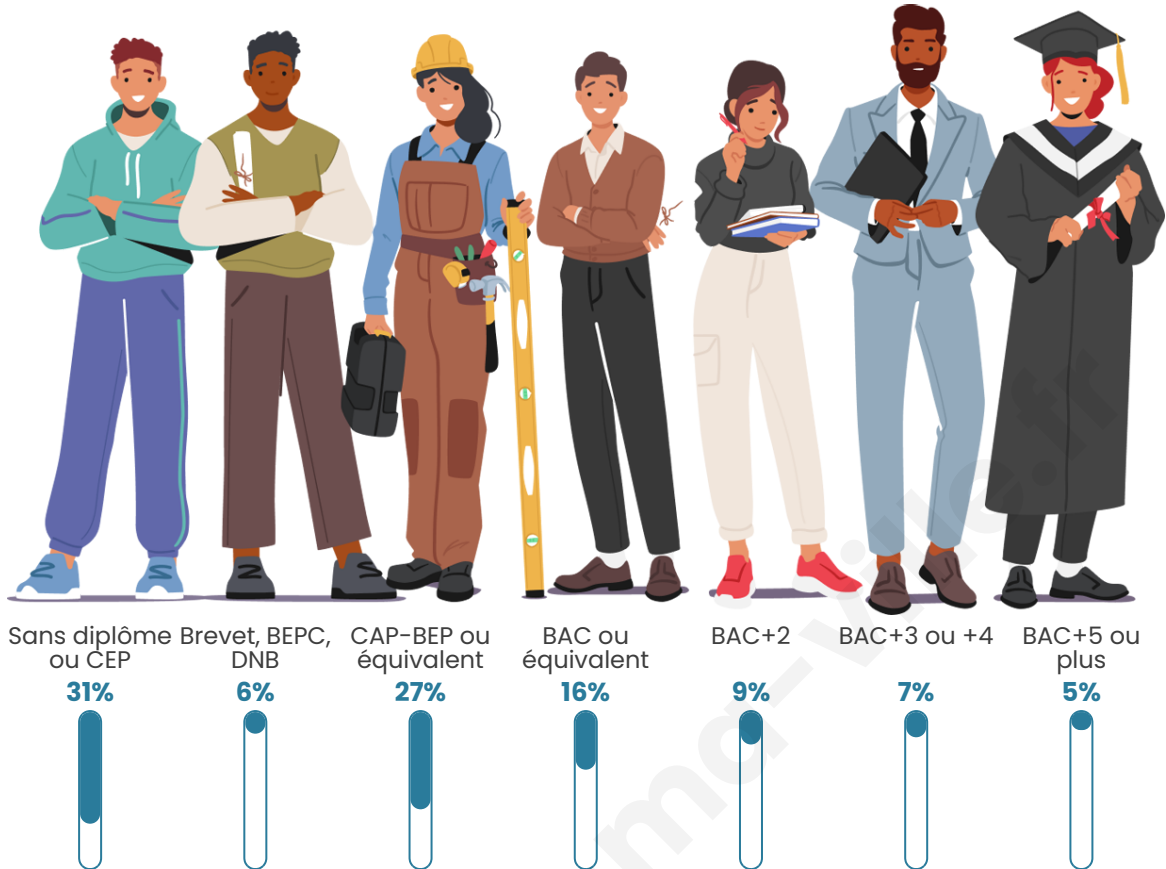

Tranche d'âge

Activité professionnelle

Niveau de diplôme

Composition des ménages

Profils électoraux

Premier tour

	Marine LE PEN	30.14 %
	Emmanuel MACRON	26.48 %
	Jean-Luc MÉLENCHON	15.53 %
	Éric ZEMMOUR	7.84 %
	Valérie PÉCRESSE	5.65 %
	Yannick JADOT	3.21 %
	Jean LASSALLE	3.18 %
	Nicolas DUPONT-AIGNAN	2.48 %
	Anne HIDALGO	1.87 %
	Fabien ROUSSEL	1.78 %
	Philippe POUTOU	1.08 %
	Nathalie ARTHAUD	0.76 %