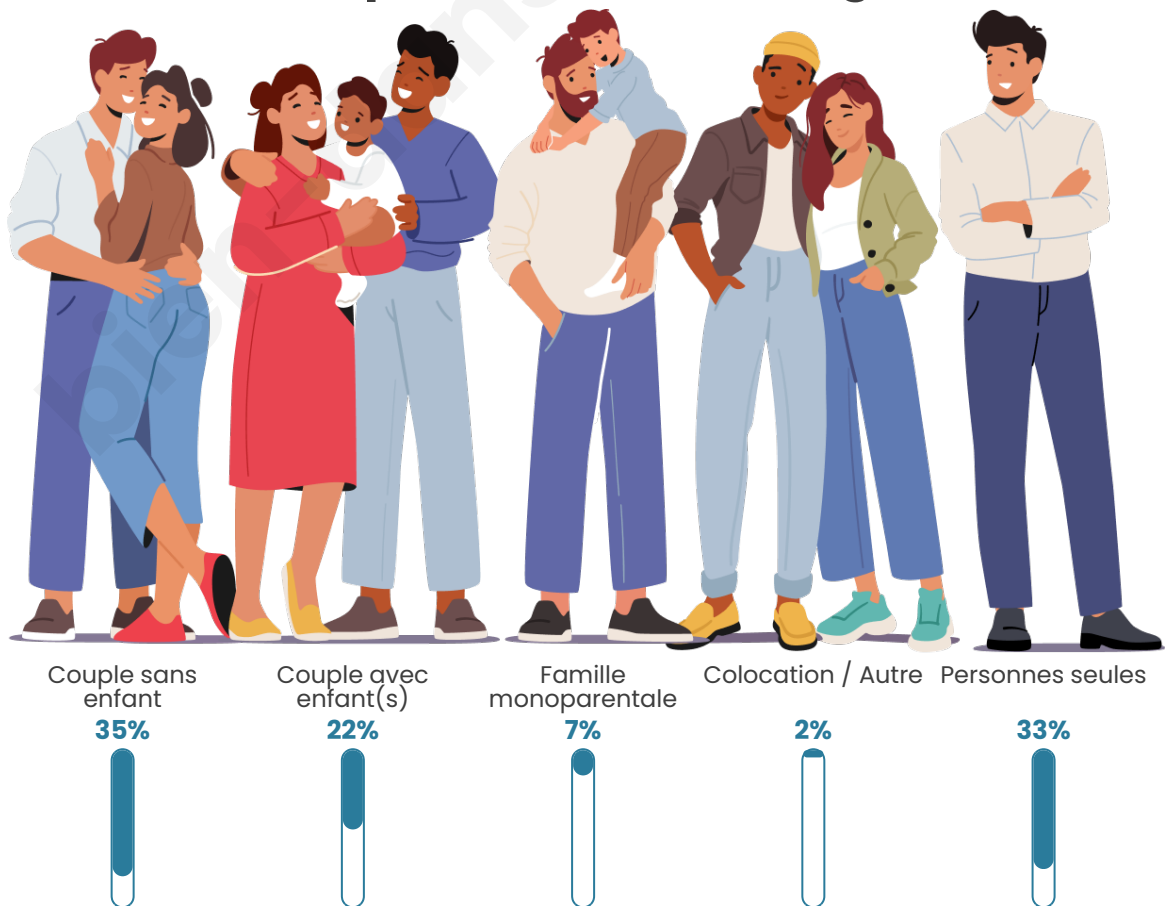

Tranche d'âge

Activité professionnelle

Niveau de diplôme

Composition des ménages

Profils électoraux

Premier tour

	Marine LE PEN	30.14 %
	Emmanuel MACRON	26.48 %
	Jean-Luc MÉLENCHON	15.53 %
	Éric ZEMMOUR	7.84 %
	Valérie PÉCRESSE	5.65 %
	Yannick JADOT	3.21 %
	Jean LASSALLE	3.18 %
	Nicolas DUPONT-AIGNAN	2.48 %
	Anne HIDALGO	1.87 %
	Fabien ROUSSEL	1.78 %
	Philippe POUTOU	1.08 %
	Nathalie ARTHAUD	0.76 %