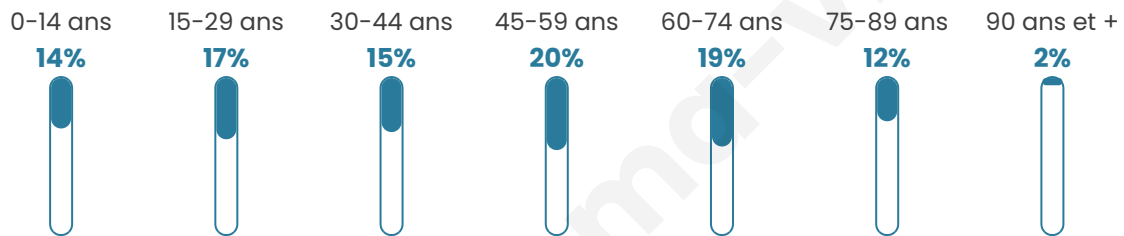

46 ans

Pop active

41.8%

Taux chômage

11.1%

Pop densité

293 h/km²

Revenu moyen

20 430 €/an

Evolution du nombre d'habitants

Sources : Institut national de la statistique et des études économiques (insee) selon Les dernières parutions officielles de 2024 portant sur les années 2020, 2021 et 2022.

Tranche d'âge

Activité professionnelle

Niveau de diplôme

Composition des ménages

Profils électoraux

Premier tour

	Marine LE PEN	30.14 %
	Emmanuel MACRON	26.48 %
	Jean-Luc MÉLENCHON	15.53 %
	Éric ZEMMOUR	7.84 %
	Valérie PÉCRESSE	5.65 %
	Yannick JADOT	3.21 %
	Jean LASSALLE	3.18 %
	Nicolas DUPONT-AIGNAN	2.48 %
	Anne HIDALGO	1.87 %
	Fabien ROUSSEL	1.78 %
	Philippe POUTOU	1.08 %
	Nathalie ARTHAUD	0.76 %