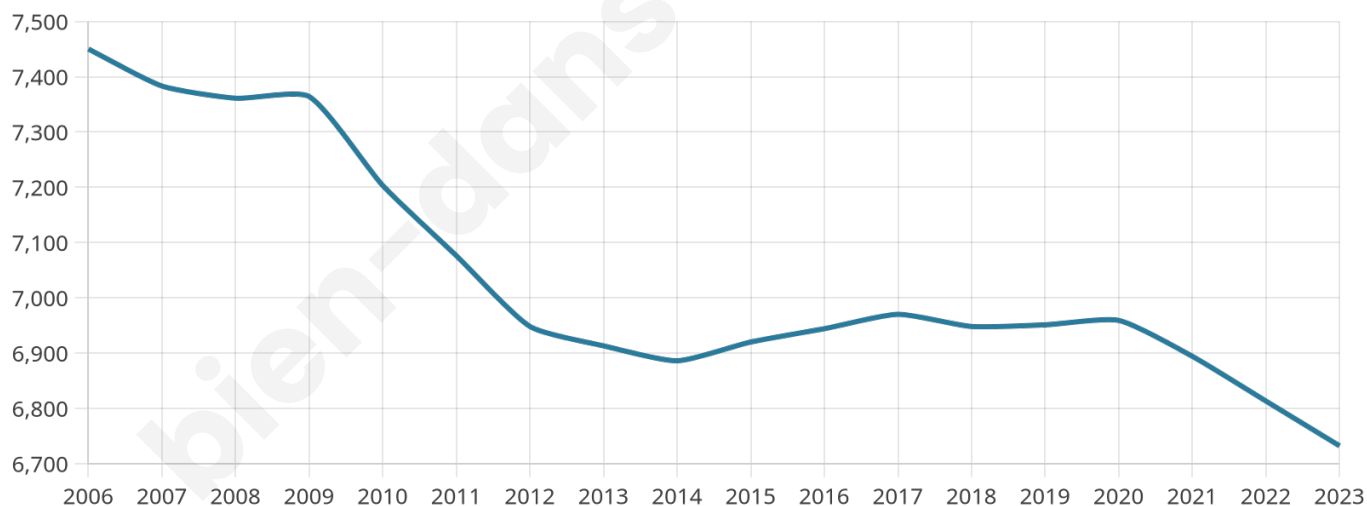

46 ans

Pop active

41.8%

Taux chômage

11.1%

Pop densité

293 h/km²

Revenu moyen

20 430 €/an

Evolution du nombre d'habitants

Sources : Institut national de la statistique et des études économiques (insee) selon Les dernières parutions officielles de 2024 portant sur les années 2020, 2021 et 2022.