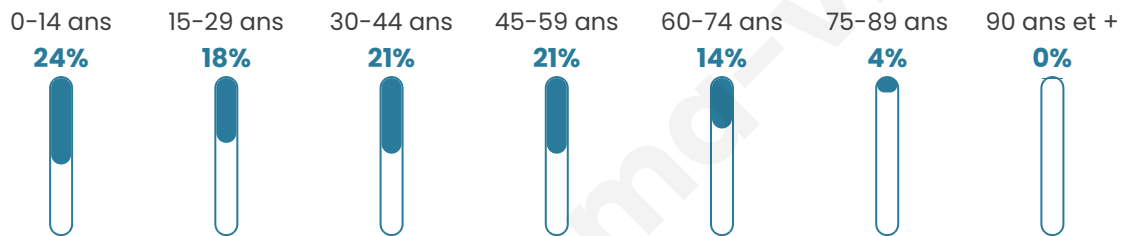

Age moyen

36 ans

Pop active

52.4%

Taux chômage

4.7%

Pop densité

79 h/km²

Revenu moyen

22 810 €/an

Evolution du nombre d'habitants

Sources : Institut national de la statistique et des études économiques (insee) selon Les dernières parutions officielles de 2024 portant sur les années 2020, 2021 et 2022.

Tranche d'âge

Activité professionnelle

Niveau de diplôme

Composition des ménages

Profils électoraux

Premier tour

	Marine LE PEN	53.46 %
	Emmanuel MACRON	19.35 %
	Jean-Luc MÉLENCHON	10.60 %
	Nicolas DUPONT-AIGNAN	3.69 %
	Éric ZEMMOUR	3.23 %
	Valérie PÉCRESSE	2.76 %
	Yannick JADOT	2.30 %
	Fabien ROUSSEL	1.84 %
	Jean LASSALLE	1.84 %
	Nathalie ARTHAUD	0.46 %
	Philippe POUTOU	0.46 %
	Anne HIDALGO	0.00 %

274 inscrits

Participation : 80.29%

Votes blancs : 0.91%

Votes nuls : 0.45%

Second tour

	Emmanuel MACRON	30,14 %
	Marine LE PEN	69,86 %

274 inscrits

Participation : 83.94%