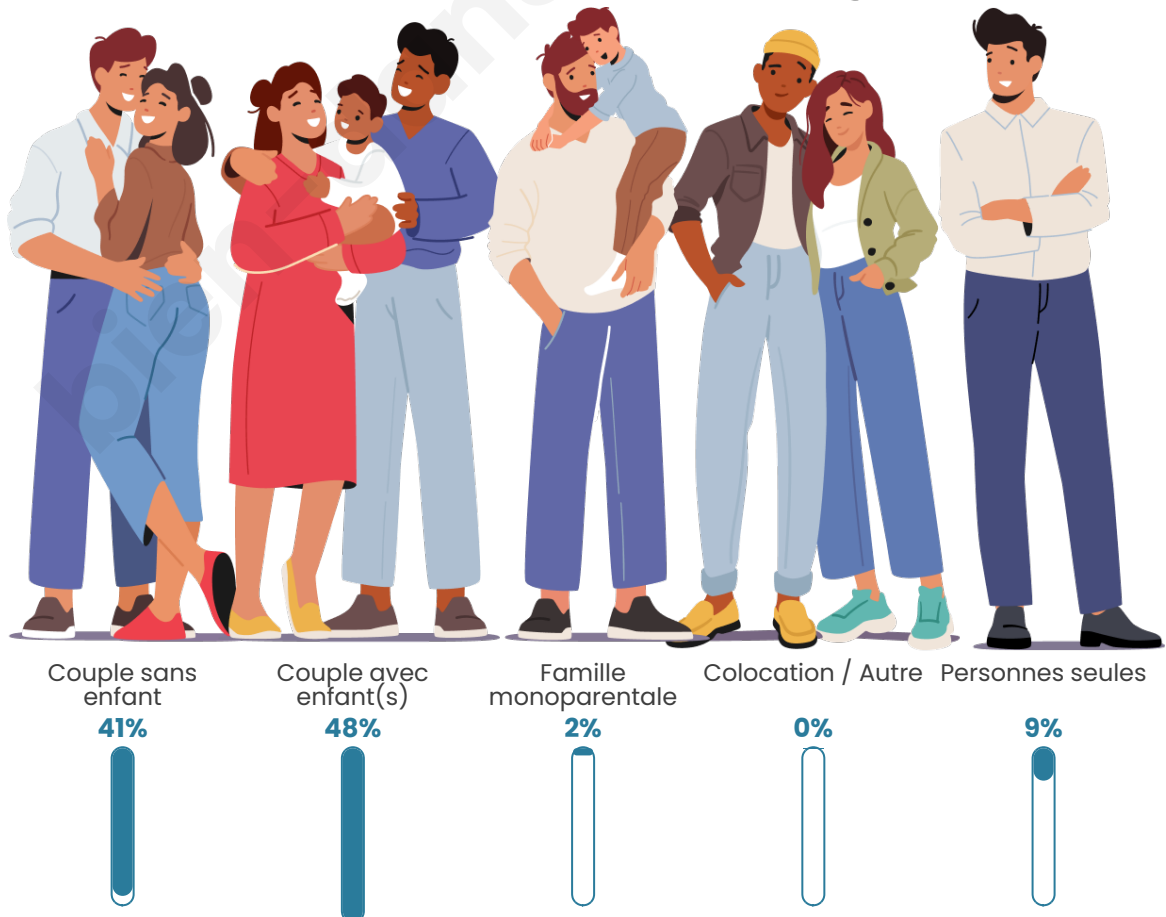

Tranche d'âge

Activité professionnelle

Niveau de diplôme

Composition des ménages

Profils électoraux

Premier tour

	Marine LE PEN	53.46 %
	Emmanuel MACRON	19.35 %
	Jean-Luc MÉLENCHON	10.60 %
	Nicolas DUPONT-AIGNAN	3.69 %
	Éric ZEMMOUR	3.23 %
	Valérie PÉCRESSE	2.76 %
	Yannick JADOT	2.30 %
	Fabien ROUSSEL	1.84 %
	Jean LASSALLE	1.84 %
	Nathalie ARTHAUD	0.46 %
	Philippe POUTOU	0.46 %
	Anne HIDALGO	0.00 %