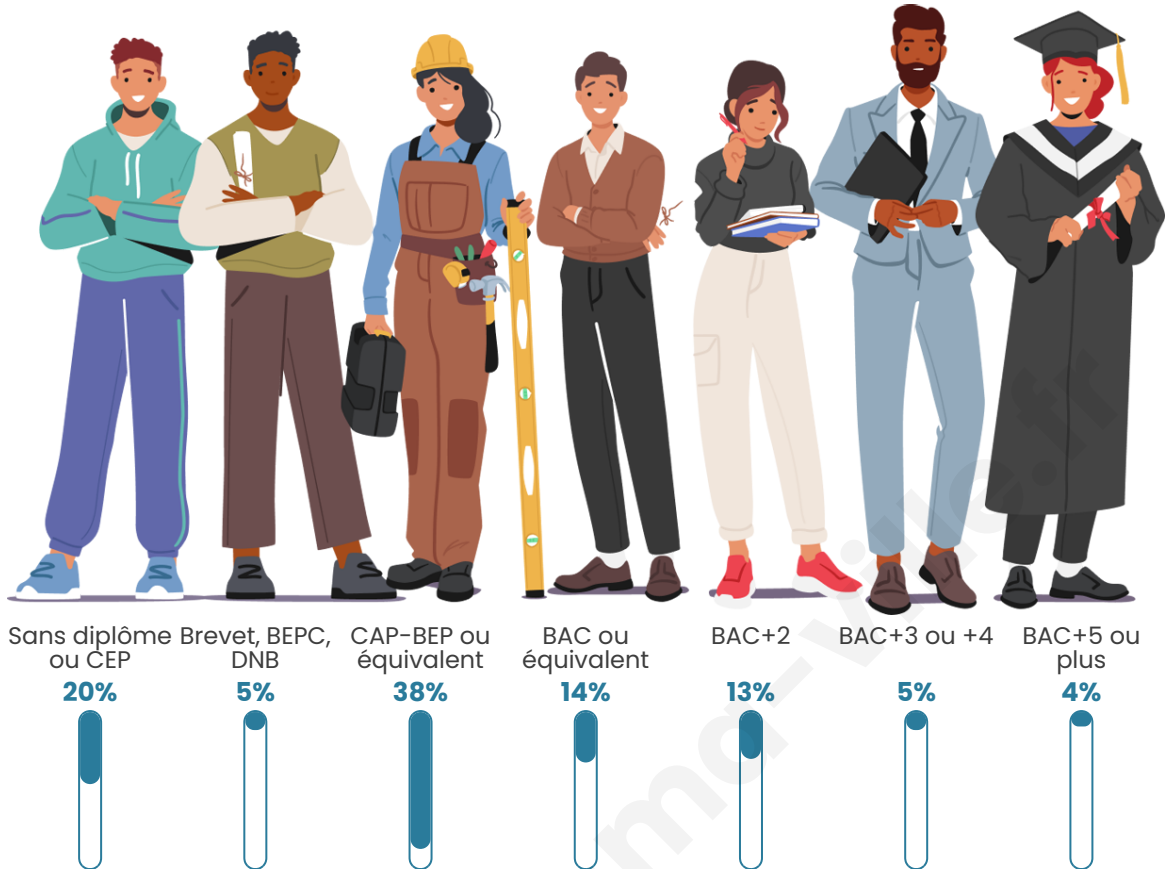

Age moyen

36 ans

Pop active

52.4%

Taux chômage

4.7%

Pop densité

79 h/km²

Tranche d'âge

Activité professionnelle

Niveau de diplôme

Composition des ménages

Profils électoraux

Premier tour

	Marine LE PEN	53.46 %
	Emmanuel MACRON	19.35 %
	Jean-Luc MÉLENCHON	10.60 %
	Nicolas DUPONT-AIGNAN	3.69 %
	Éric ZEMMOUR	3.23 %
	Valérie PÉCRESSE	2.76 %
	Yannick JADOT	2.30 %
	Fabien ROUSSEL	1.84 %
	Jean LASSALLE	1.84 %
	Nathalie ARTHAUD	0.46 %
	Philippe POUTOU	0.46 %
	Anne HIDALGO	0.00 %