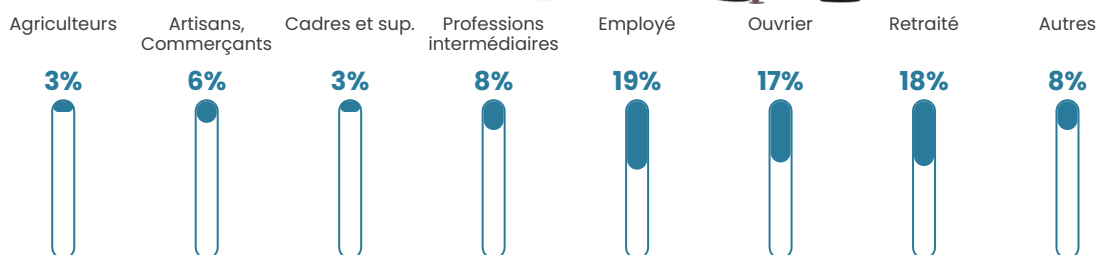

Revenu moyen

22 810 €/an

Evolution du nombre d'habitants

Sources : Institut national de la statistique et des études économiques (insee) selon Les dernières parutions officielles de 2024 portant sur les années 2020, 2021 et 2022.

Tranche d'âge

Activité professionnelle

Niveau de diplôme

Composition des ménages

Profils électoraux

Premier tour

	Marine LE PEN	53.46 %
	Emmanuel MACRON	19.35 %
	Jean-Luc MÉLENCHON	10.60 %
	Nicolas DUPONT-AIGNAN	3.69 %
	Éric ZEMMOUR	3.23 %
	Valérie PÉCRESSE	2.76 %
	Yannick JADOT	2.30 %
	Fabien ROUSSEL	1.84 %
	Jean LASSALLE	1.84 %
	Nathalie ARTHAUD	0.46 %
	Philippe POUTOU	0.46 %
	Anne HIDALGO	0.00 %