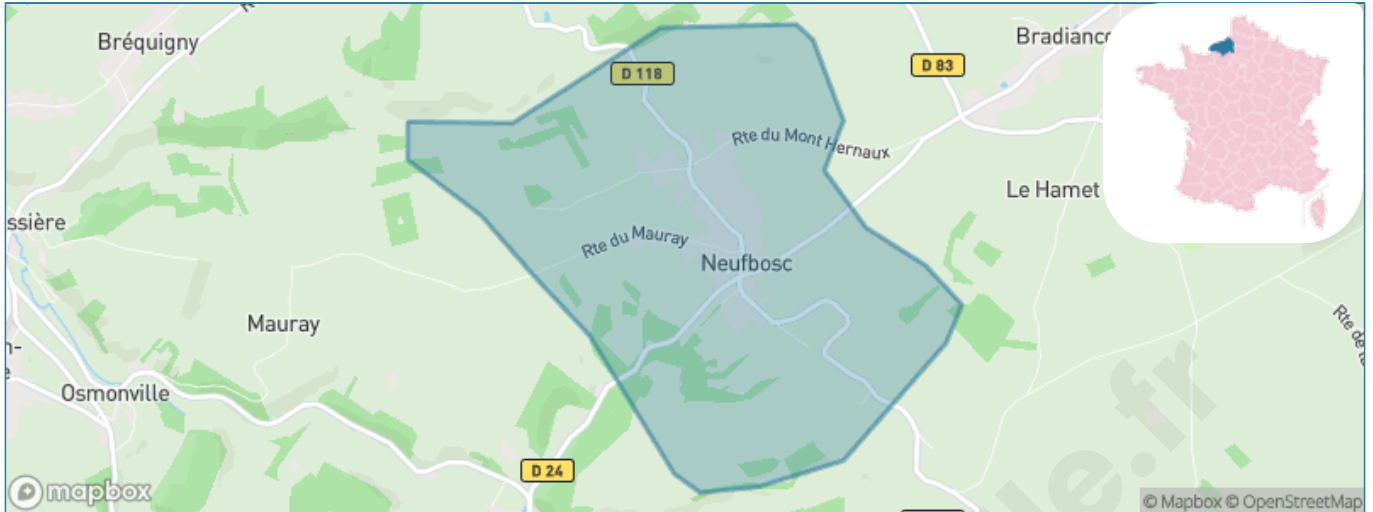

Version web

Ville de Neufbosc

Présenté par

BIEN dans
ma **VILLE** 

Sommaire

Situation géographique	3
Statistiques sur la population	4
Evolution du nombre d'habitants	4
Tranche d'âge	5
0-14 ans	5
15-29 ans	5
30-44 ans	5
45-59 ans	5
60-74 ans	5
75-89 ans	5
90 ans et +	5
Activité professionnelle	5
Agriculteurs	5
Artisans, Commerçants	5
Cadres et sup.	5
Professions intermédiaires	5
Employé	5
Ouvrier	5
Retraité	5
Autres	5
Niveau de diplôme	6
Sans diplôme ou CEP	6
Brevet, BEPC, DNB	6
CAP-BEP ou équivalent	6
BAC ou équivalent	6
BAC+2	6
BAC+3 ou +4	6
BAC+5 ou plus	6
Composition des ménages	6
Couple sans enfant	6
Couple avec enfant(s)	6
Famille monoparentale	6
Colocation / Autre	6
Personnes seules	6
Profil électoraux	7
Premier tour	7
Sécurité	8
Evolution du nombre d'infractions	8
Pour comparer	9
Services à la population	10
Commerce	10
Éducation	10
Villes autour de Neufbosc	12
Avis sur la ville de Neufbosc	13
Moyenne par critère	13
Villes autour de Neufbosc	13
Répartition des avis par note	13
Répartition des avis par note	13

Situation géographique

i Informations clés

- **Région** : Normandie
- **Département** : Seine-Maritime
- **Code postal** : 76680
- **Superficie** : 5 km²

Statistiques sur la population

Nombre d'habitants

397