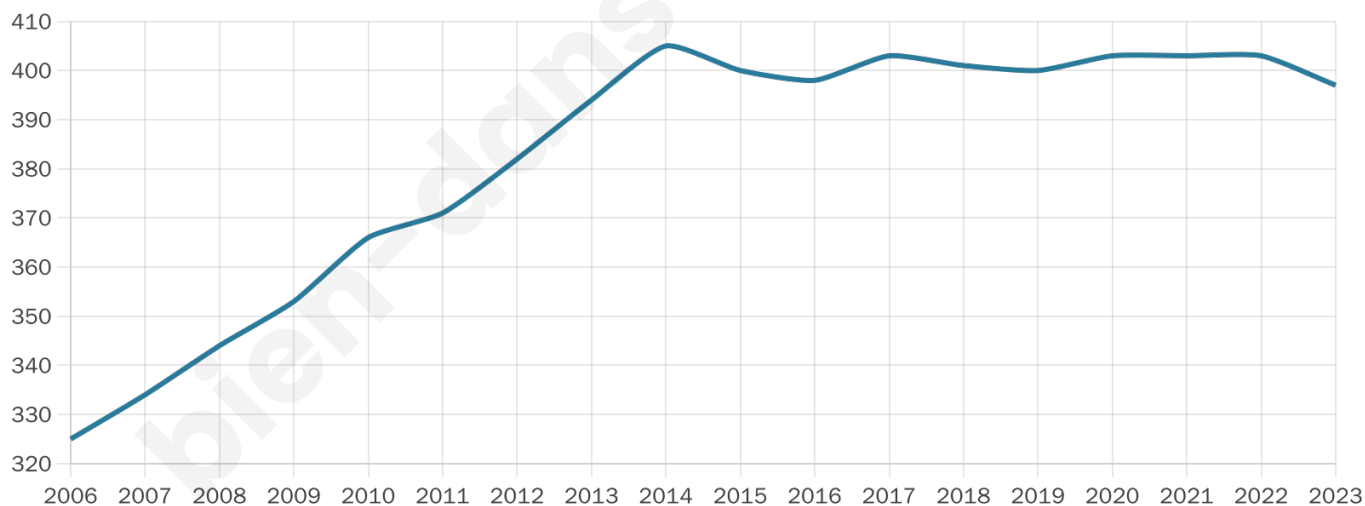

Age moyen

36 ans

Pop active

52.4%

Taux chômage

4.7%

Pop densité

79 h/km²

Revenu moyen

22 810 €/an

Evolution du nombre d'habitants

Sources : Institut national de la statistique et des études économiques (insee) selon Les dernières parutions officielles de 2024 portant sur les années 2020, 2021 et 2022.