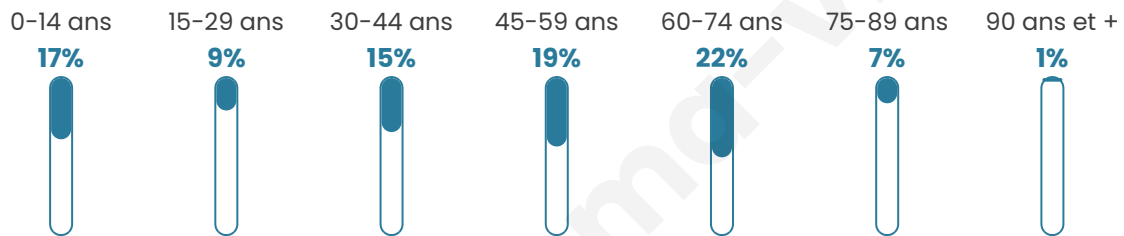

Nombre d'habitants

332

Age moyen

44 ans

Pop active

40.4%

Taux chômage

7%

Pop densité

24 h/km²

Revenu moyen

23 100 €/an

Evolution du nombre d'habitants

Sources : Institut national de la statistique et des études économiques (insee) selon Les dernières parutions officielles de 2024 portant sur les années 2020, 2021 et 2022.

Tranche d'âge

Activité professionnelle

Niveau de diplôme

Composition des ménages

Profils électoraux

Premier tour

	Jean-Luc MÉLENCHON	24.32 %
	Marine LE PEN	23.42 %
	Emmanuel MACRON	18.02 %
	Fabien ROUSSEL	9.91 %
	Jean LASSALLE	9.46 %
	Éric ZEMMOUR	5.41 %
	Valérie PÉCRESE	3.60 %
	Yannick JADOT	1.80 %
	Philippe POUTOU	1.35 %
	Nathalie ARTHAUD	0.90 %
	Anne HIDALGO	0.90 %
	Nicolas DUPONT- AIGNAN	0.90 %

270 inscrits

Participation : 85.19%

Votes blancs : 3.04%

Votes nuls : 0.43%

Second tour

	Emmanuel MACRON	44,39 %
	Marine LE PEN	55,61 %

269 inscrits

Participation : 79.93%