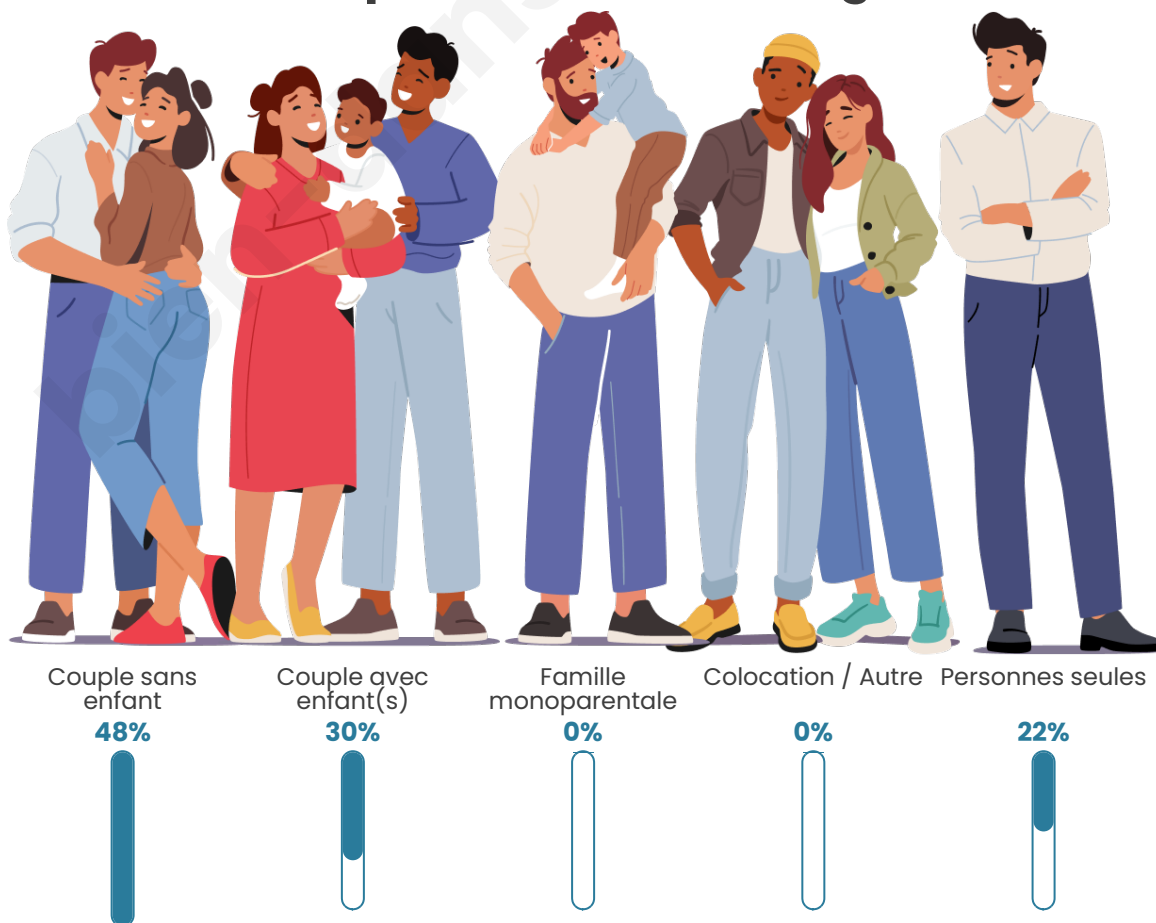

Nombre d'habitants

332

Age moyen

44 ans

Pop active

40.4%

Taux chômage

7%

Tranche d'âge

Activité professionnelle

Niveau de diplôme

Composition des ménages

Profils électoraux

Premier tour

	Jean-Luc MÉLENCHON	24.32 %
	Marine LE PEN	23.42 %
	Emmanuel MACRON	18.02 %
	Fabien ROUSSEL	9.91 %
	Jean LASSALLE	9.46 %
	Éric ZEMMOUR	5.41 %
	Valérie PÉCRESE	3.60 %
	Yannick JADOT	1.80 %
	Philippe POUTOU	1.35 %
	Nathalie ARTHAUD	0.90 %
	Anne HIDALGO	0.90 %
	Nicolas DUPONT- AIGNAN	0.90 %