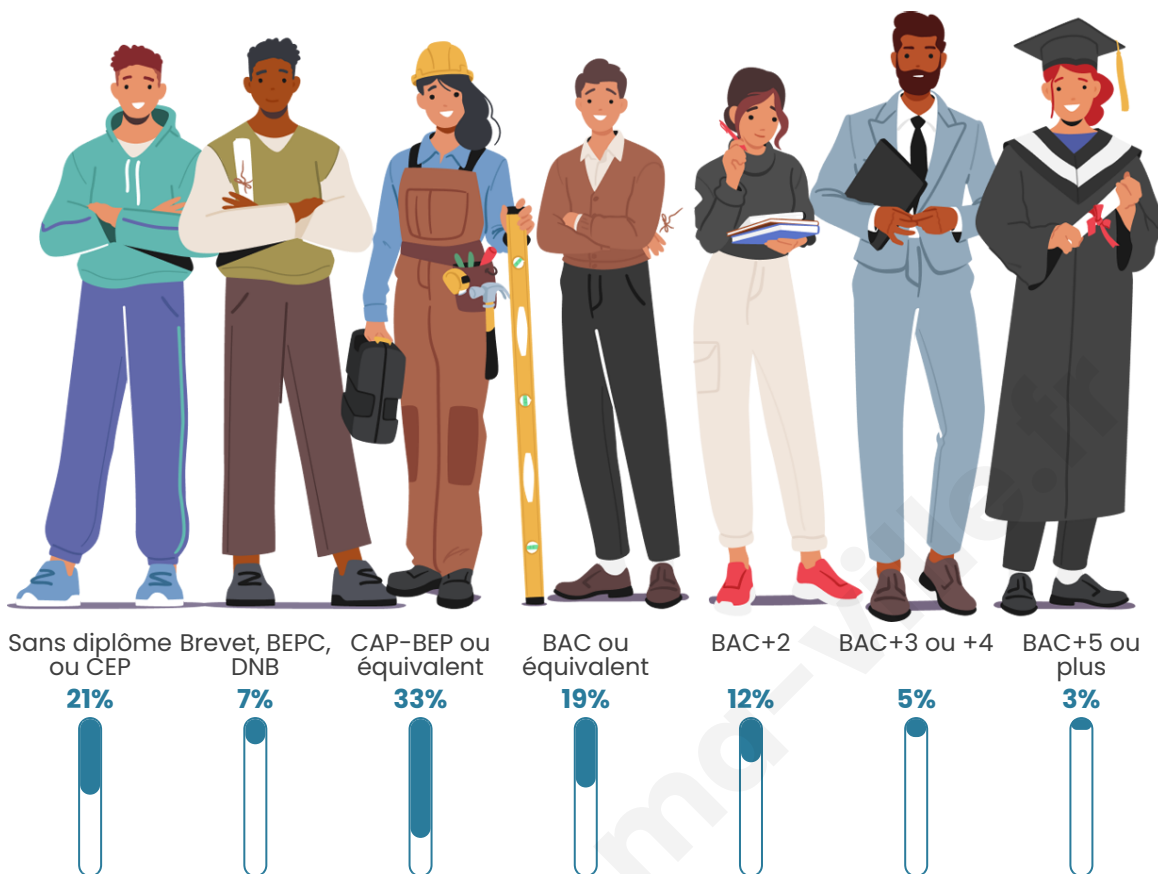

Nombre d'habitants

332

Age moyen

44 ans

Pop active

40.4%

Taux chômage

7%

Pop densité

24 h/km²

Revenu moyen

23 100 €/an

Evolution du nombre d'habitants

Sources : Institut national de la statistique et des études économiques (insee) selon Les dernières parutions officielles de 2024 portant sur les années 2020, 2021 et 2022.

Tranche d'âge

Activité professionnelle

Niveau de diplôme

Composition des ménages

Profils électoraux

Premier tour

	Jean-Luc MÉLENCHON	24.32 %
	Marine LE PEN	23.42 %
	Emmanuel MACRON	18.02 %
	Fabien ROUSSEL	9.91 %
	Jean LASSALLE	9.46 %
	Éric ZEMMOUR	5.41 %
	Valérie PÉCRESE	3.60 %
	Yannick JADOT	1.80 %
	Philippe POUTOU	1.35 %
	Nathalie ARTHAUD	0.90 %
	Anne HIDALGO	0.90 %
	Nicolas DUPONT- AIGNAN	0.90 %