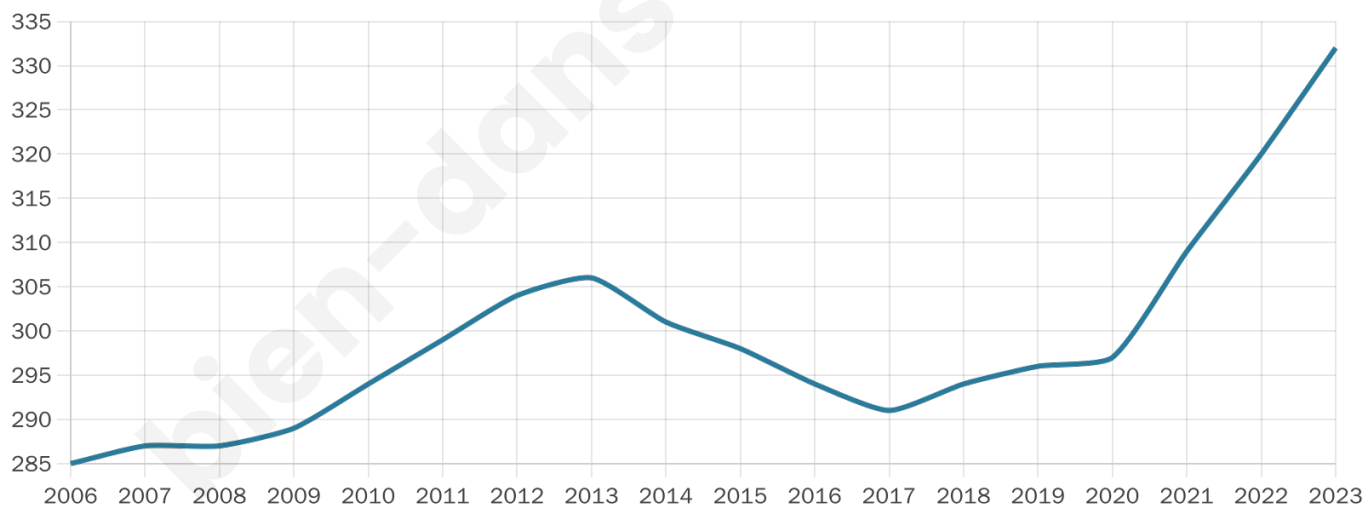

Nombre d'habitants

332

Age moyen

44 ans

Pop active

40.4%

Taux chômage

7%

Pop densité

24 h/km²

Revenu moyen

23 100 €/an

Evolution du nombre d'habitants

Sources : Institut national de la statistique et des études économiques (insee) selon Les dernières parutions officielles de 2024 portant sur les années 2020, 2021 et 2022.

Tranche d'âge

Activité professionnelle

Niveau de diplôme

Composition des ménages

Profils électoraux

Premier tour

	Jean-Luc MÉLENCHON	24.32 %
	Marine LE PEN	23.42 %
	Emmanuel MACRON	18.02 %
	Fabien ROUSSEL	9.91 %
	Jean LASSALLE	9.46 %
	Éric ZEMMOUR	5.41 %
	Valérie PÉCRESE	3.60 %
	Yannick JADOT	1.80 %
	Philippe POUTOU	1.35 %
	Nathalie ARTHAUD	0.90 %
	Anne HIDALGO	0.90 %
	Nicolas DUPONT- AIGNAN	0.90 %