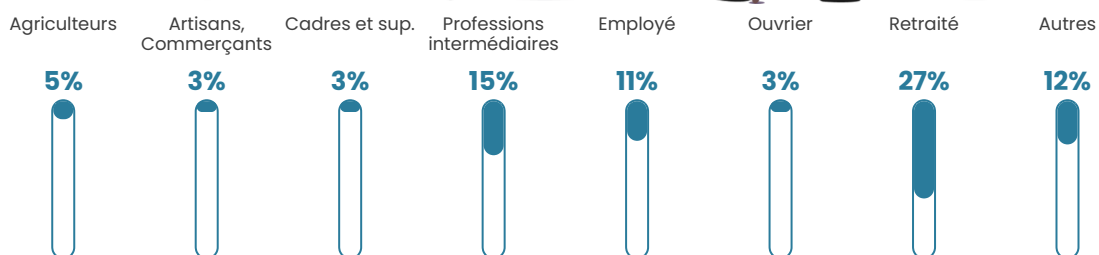

Pop densité

24 h/km²

Revenu moyen

23 100 €/an

Evolution du nombre d'habitants

Sources : Institut national de la statistique et des études économiques (insee) selon Les dernières parutions officielles de 2024 portant sur les années 2020, 2021 et 2022.

Tranche d'âge

Activité professionnelle

Niveau de diplôme

Composition des ménages

Profils électoraux

Premier tour

	Jean-Luc MÉLENCHON	24.32 %
	Marine LE PEN	23.42 %
	Emmanuel MACRON	18.02 %
	Fabien ROUSSEL	9.91 %
	Jean LASSALLE	9.46 %
	Éric ZEMMOUR	5.41 %
	Valérie PÉCRESE	3.60 %
	Yannick JADOT	1.80 %
	Philippe POUTOU	1.35 %
	Nathalie ARTHAUD	0.90 %
	Anne HIDALGO	0.90 %
	Nicolas DUPONT- AIGNAN	0.90 %