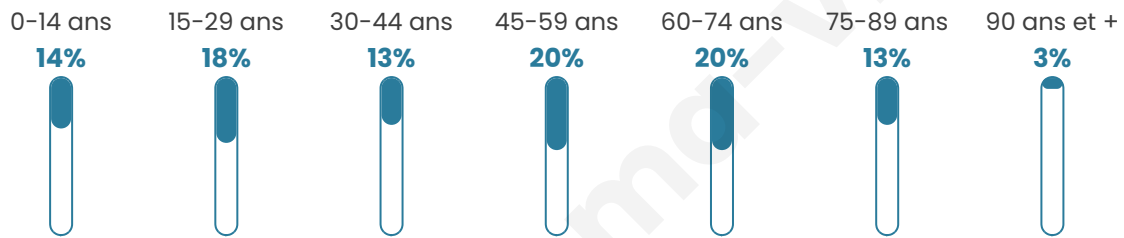

# Statistiques sur la population

Nombre d'habitants

**4 199**

Age moyen

**47 ans**

Pop active

**43.7%**

Taux chômage

**10.9%**

Pop densité

**467 h/km<sup>2</sup>**

Revenu moyen

**21 880 €/an**

## Evolution du nombre d'habitants

Sources : Institut national de la statistique et des études économiques (insee) selon Les dernières parutions officielles de 2024 portant sur les années 2020, 2021 et 2022.

## Tranche d'âge