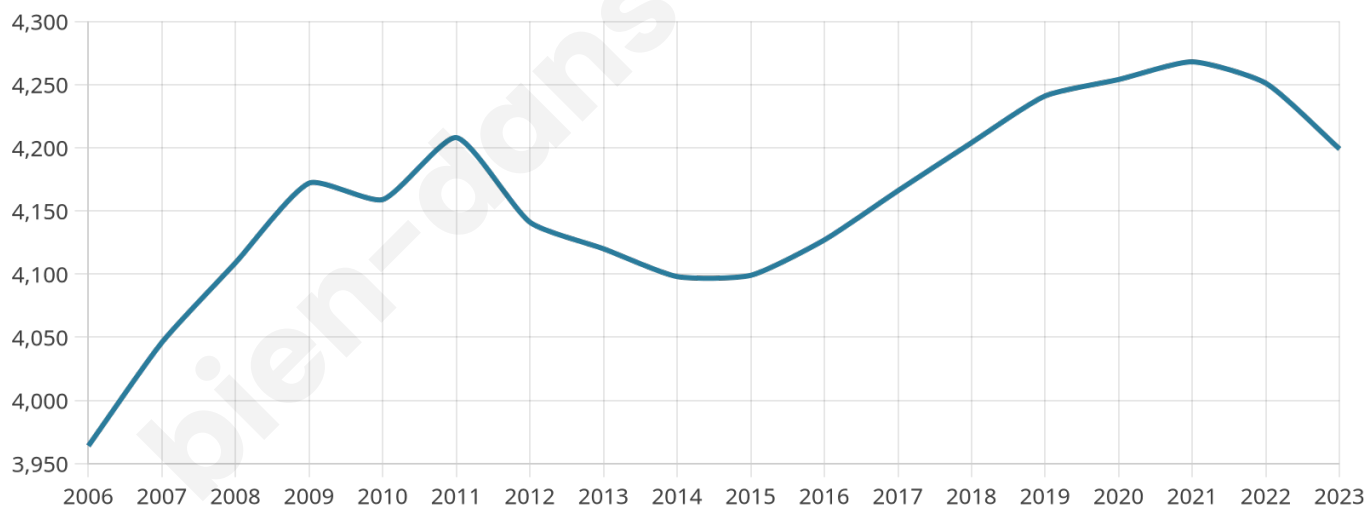

# Statistiques sur la population

Nombre d'habitants

**4 199**

Age moyen

**47 ans**

Pop active

**43.7%**

Taux chômage

**10.9%**

Pop densité

**467 h/km<sup>2</sup>**

Revenu moyen

**21 880 €/an**

## Evolution du nombre d'habitants

Sources : Institut national de la statistique et des études économiques (insee) selon Les dernières parutions officielles de 2024 portant sur les années 2020, 2021 et 2022.