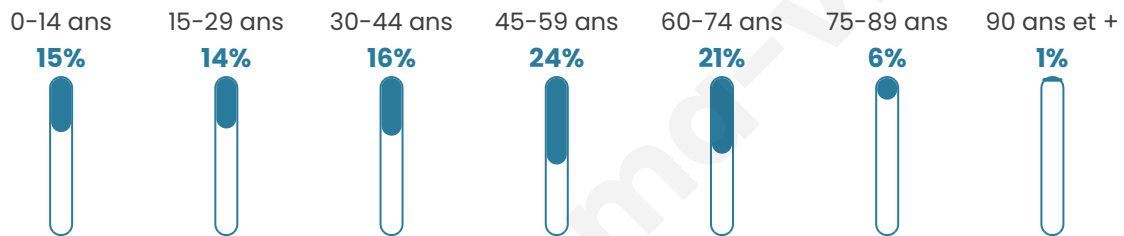

1 842

Age moyen

43 ans

Pop active

47.1%

Taux chômage

5.4%

Pop densité

142 h/km²

Revenu moyen

31 280 €/an

Evolution du nombre d'habitants

Sources : Institut national de la statistique et des études économiques (insee) selon Les dernières parutions officielles de 2024 portant sur les années 2020, 2021 et 2022.

Tranche d'âge

Activité professionnelle

Niveau de diplôme

Composition des ménages

Profils électoraux

Premier tour

	Emmanuel MACRON	33.93 %
	Marine LE PEN	17.56 %
	Jean-Luc MÉLENCHON	15.77 %
	Éric ZEMMOUR	9.97 %
	Valérie PÉCRESE	8.61 %
	Yannick JADOT	5.54 %
	Jean LASSALLE	3.24 %
	Nicolas DUPONT- AIGNAN	2.64 %
	Fabien ROUSSEL	1.28 %
	Anne HIDALGO	1.02 %
	Philippe POUTOU	0.26 %
	Nathalie ARTHAUD	0.17 %

Second tour

	Emmanuel MACRON	64,01 %
	Marine LE PEN	35,99 %

1 514 inscrits

Participation : 76.75%

Votes blancs : 6.88%

Votes nuls : 1.29%

1 512 inscrits

Participation : 80.22%