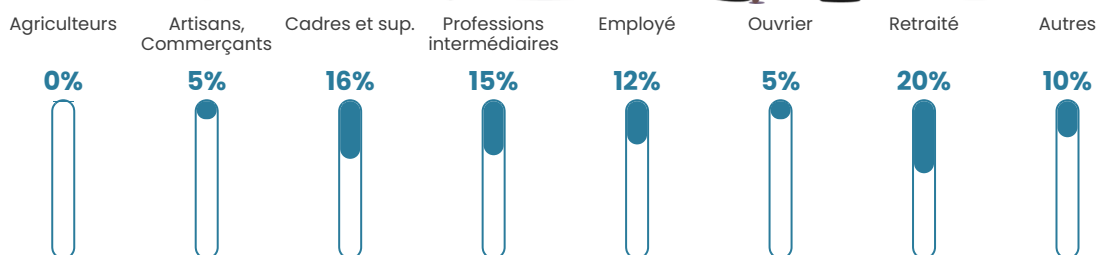

142 h/km²

Revenu moyen

31 280 €/an

Evolution du nombre d'habitants

Sources : Institut national de la statistique et des études économiques (insee) selon Les dernières parutions officielles de 2024 portant sur les années 2020, 2021 et 2022.

Tranche d'âge

Activité professionnelle

Niveau de diplôme

Composition des ménages

Profils électoraux

Premier tour

	Emmanuel MACRON	33.93 %
	Marine LE PEN	17.56 %
	Jean-Luc MÉLENCHON	15.77 %
	Éric ZEMMOUR	9.97 %
	Valérie PÉCRESE	8.61 %
	Yannick JADOT	5.54 %
	Jean LASSALLE	3.24 %
	Nicolas DUPONT- AIGNAN	2.64 %
	Fabien ROUSSEL	1.28 %
	Anne HIDALGO	1.02 %
	Philippe POUTOU	0.26 %
	Nathalie ARTHAUD	0.17 %