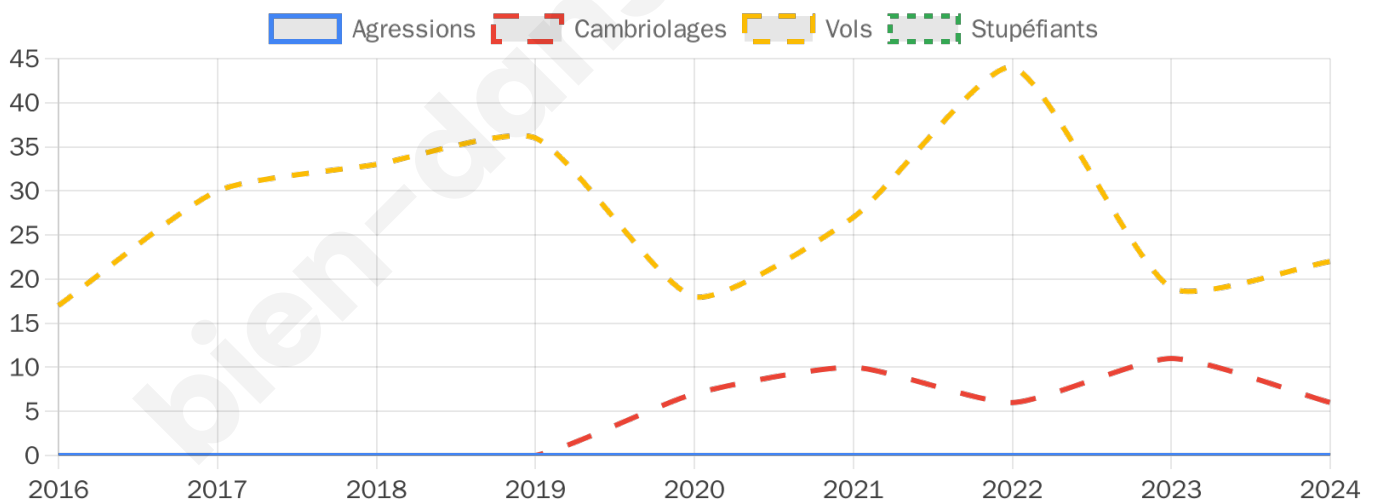

Second tour

	Emmanuel MACRON	64,01 %
	Marine LE PEN	35,99 %

1 514 inscrits

Participation : 76.75%

Votes blancs : 6.88%

Votes nuls : 1.29%

1 512 inscrits

Participation : 80.22%

Votes blancs : 2.80%

Votes nuls : 0.49%

Sécurité

Agressions physiques / sexuelles

0

Cambriolages

6

Vols / dégradations

22

Stupéfiants

0

Evolution du nombre d'infractions

Pour comparer

(en proportion du nombre d'habitants)

Sources : Bases statistiques communale, départementale et régionale de la délinquance enregistrée par la police et la gendarmerie nationales selon les dernières parutions officielles de 2025 portant sur l'année 2024 ([data.gouv](https://data.gouv.fr)).