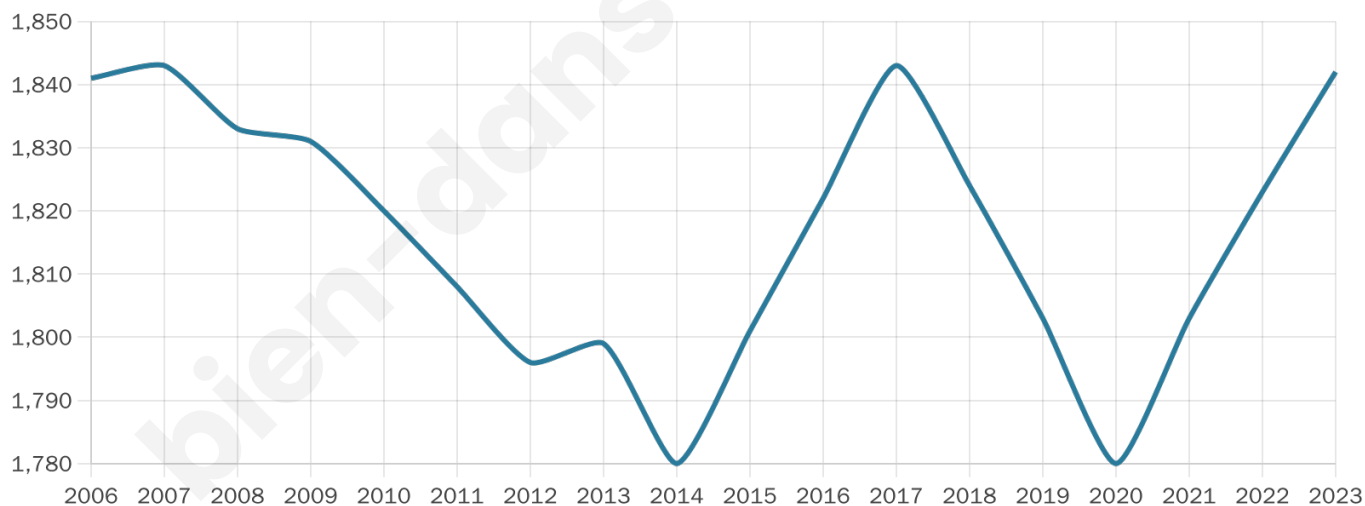

1 842

Age moyen

43 ans

Pop active

47.1%

Taux chômage

5.4%

Pop densité

142 h/km²

Revenu moyen

31 280 €/an

Evolution du nombre d'habitants

Sources : Institut national de la statistique et des études économiques (insee) selon Les dernières parutions officielles de 2024 portant sur les années 2020, 2021 et 2022.