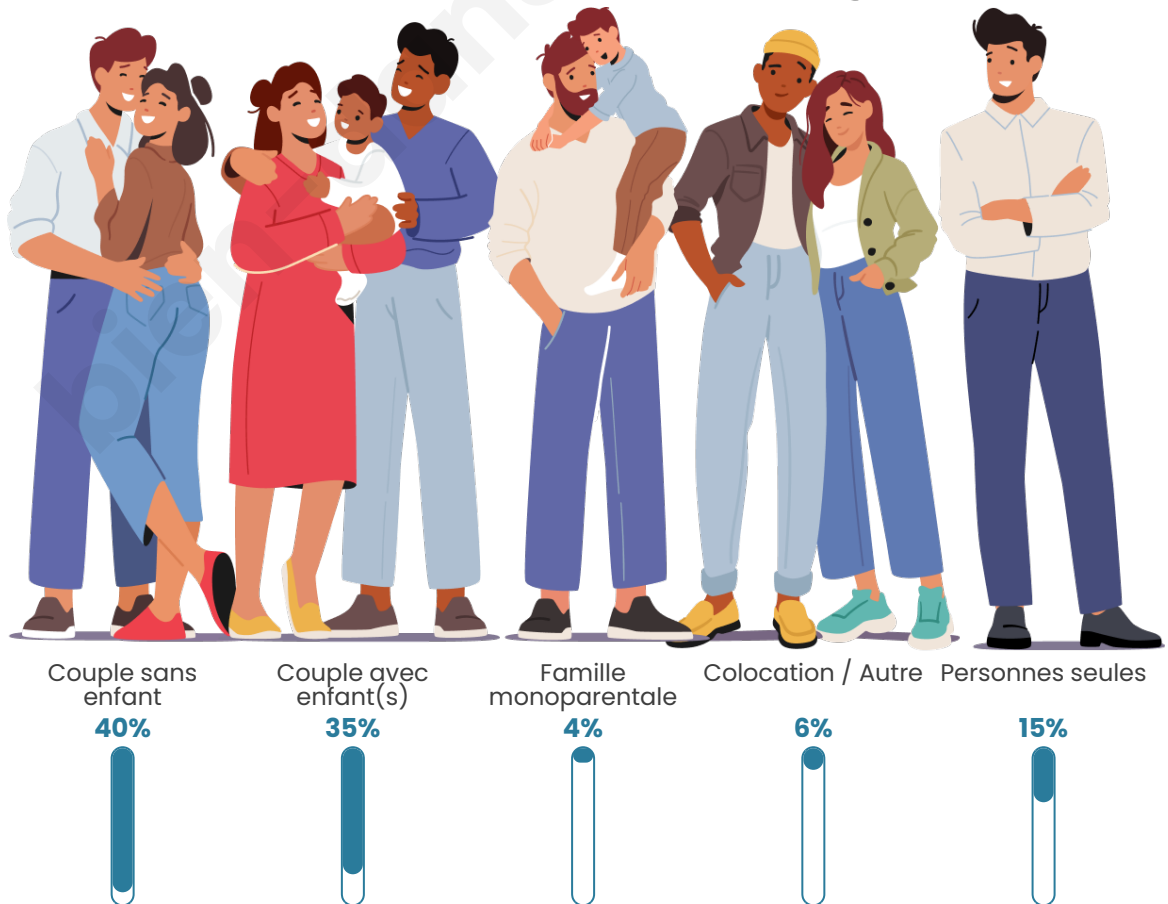

Tranche d'âge

Activité professionnelle

Niveau de diplôme

Composition des ménages

Profils électoraux

Premier tour

	Emmanuel MACRON	33.93 %
	Marine LE PEN	17.56 %
	Jean-Luc MÉLENCHON	15.77 %
	Éric ZEMMOUR	9.97 %
	Valérie PÉCRESE	8.61 %
	Yannick JADOT	5.54 %
	Jean LASSALLE	3.24 %
	Nicolas DUPONT- AIGNAN	2.64 %
	Fabien ROUSSEL	1.28 %
	Anne HIDALGO	1.02 %
	Philippe POUTOU	0.26 %
	Nathalie ARTHAUD	0.17 %