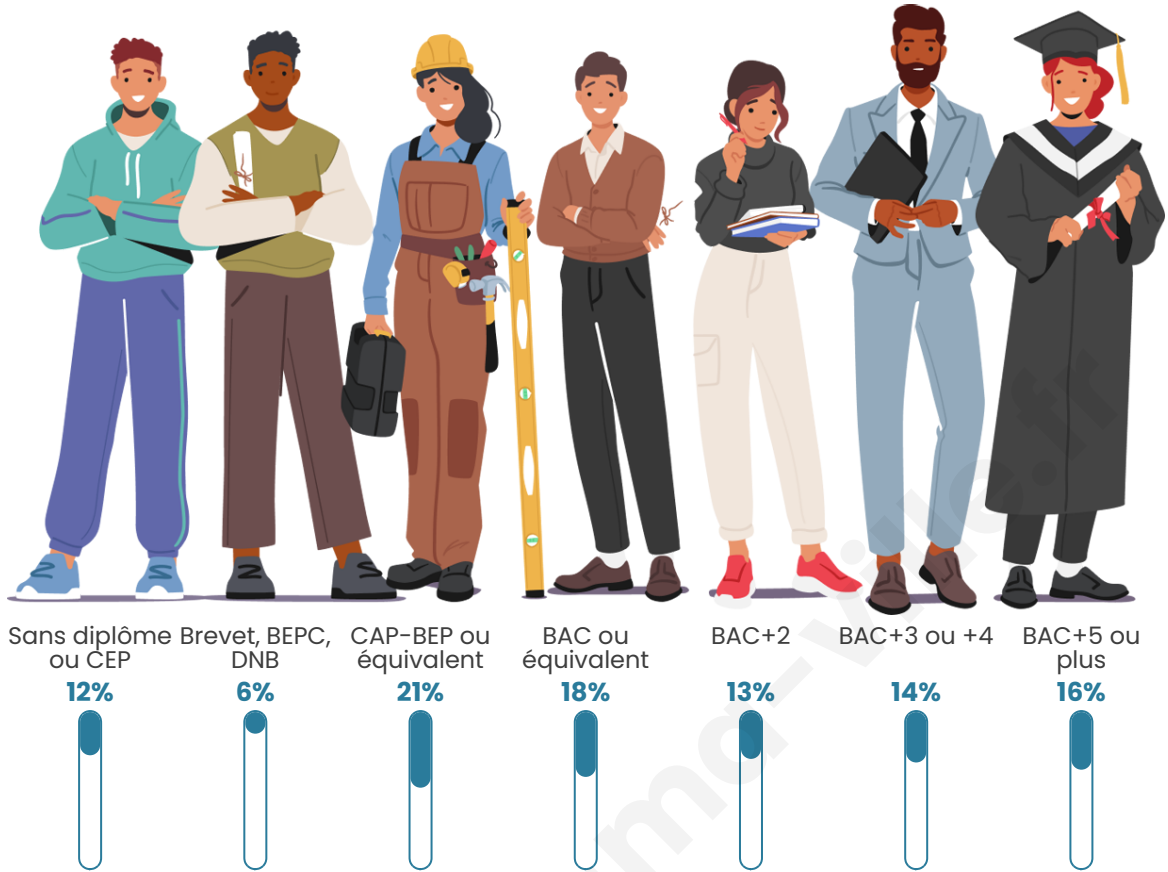

Tranche d'âge

Activité professionnelle

Niveau de diplôme

Composition des ménages

Profils électoraux

Premier tour

	Emmanuel MACRON	33.93 %
	Marine LE PEN	17.56 %
	Jean-Luc MÉLENCHON	15.77 %
	Éric ZEMMOUR	9.97 %
	Valérie PÉCRESE	8.61 %
	Yannick JADOT	5.54 %
	Jean LASSALLE	3.24 %
	Nicolas DUPONT- AIGNAN	2.64 %
	Fabien ROUSSEL	1.28 %
	Anne HIDALGO	1.02 %
	Philippe POUTOU	0.26 %
	Nathalie ARTHAUD	0.17 %