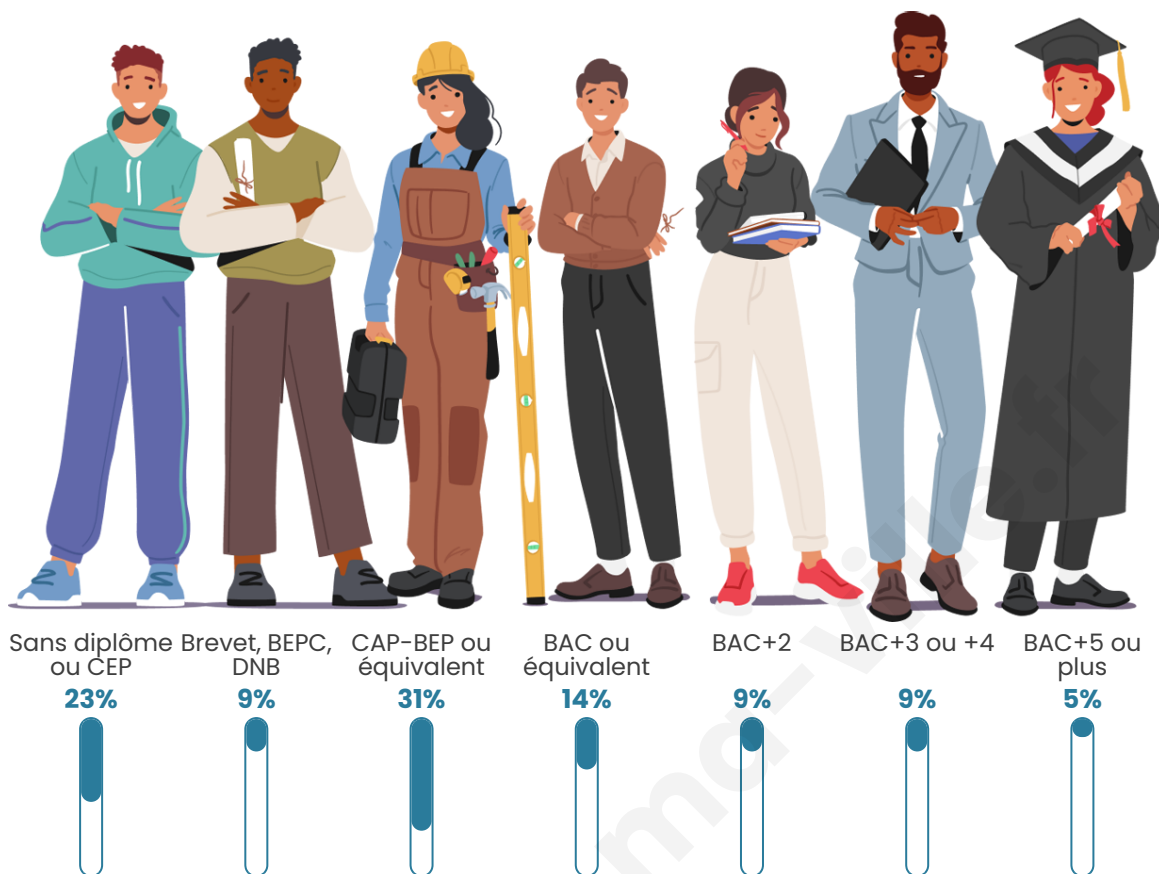

89

Age moyen

52 ans

Pop active

41.6%

Taux chômage

6.1%

Pop densité

Tranche d'âge

Activité professionnelle

Niveau de diplôme

Composition des ménages

Profils électoraux

Premier tour

	Marine LE PEN	31.94 %
	Jean-Luc MÉLENCHON	20.83 %
	Emmanuel MACRON	18.06 %
	Valérie PÉCRESSÉ	6.94 %
	Éric ZEMMOUR	5.56 %
	Yannick JADOT	5.56 %
	Jean LASSALLE	4.17 %
	Fabien ROUSSEL	2.78 %
	Nicolas DUPONT-AIGNAN	2.78 %
	Philippe POUTOU	1.39 %
	Nathalie ARTHAUD	0.00 %
	Anne HIDALGO	0.00 %