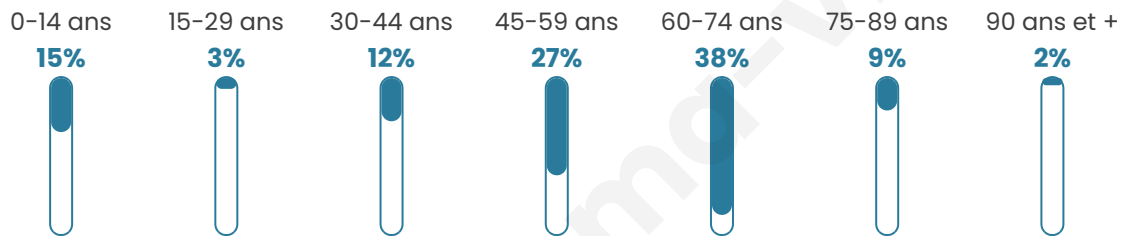

89

Age moyen

52 ans

Pop active

41.6%

Taux chômage

6.1%

Pop densité

9 h/km²

Revenu moyen

NC

Evolution du nombre d'habitants

Sources : Institut national de la statistique et des études économiques (insee) selon Les dernières parutions officielles de 2024 portant sur les années 2020, 2021 et 2022.

Tranche d'âge

Activité professionnelle

Niveau de diplôme

Composition des ménages

Profils électoraux

Premier tour

	Marine LE PEN	31.94 %
	Jean-Luc MÉLENCHON	20.83 %
	Emmanuel MACRON	18.06 %
	Valérie PÉCRESSÉ	6.94 %
	Éric ZEMMOUR	5.56 %
	Yannick JADOT	5.56 %
	Jean LASSALLE	4.17 %
	Fabien ROUSSEL	2.78 %
	Nicolas DUPONT-AIGNAN	2.78 %
	Philippe POUTOU	1.39 %
	Nathalie ARTHAUD	0.00 %
	Anne HIDALGO	0.00 %