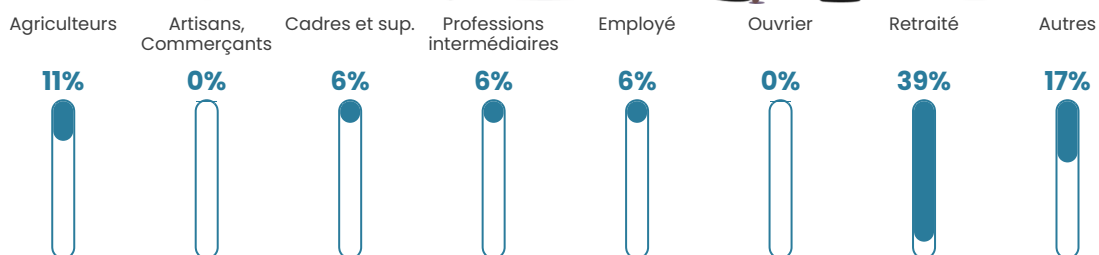

9 h/km²

Revenu moyen

NC

Evolution du nombre d'habitants

Sources : Institut national de la statistique et des études économiques (insee) selon Les dernières parutions officielles de 2024 portant sur les années 2020, 2021 et 2022.

Tranche d'âge

Activité professionnelle

Niveau de diplôme

Composition des ménages

Profils électoraux

Premier tour

	Marine LE PEN	31.94 %
	Jean-Luc MÉLENCHON	20.83 %
	Emmanuel MACRON	18.06 %
	Valérie PÉCRESSÉ	6.94 %
	Éric ZEMMOUR	5.56 %
	Yannick JADOT	5.56 %
	Jean LASSALLE	4.17 %
	Fabien ROUSSEL	2.78 %
	Nicolas DUPONT-AIGNAN	2.78 %
	Philippe POUTOU	1.39 %
	Nathalie ARTHAUD	0.00 %
	Anne HIDALGO	0.00 %