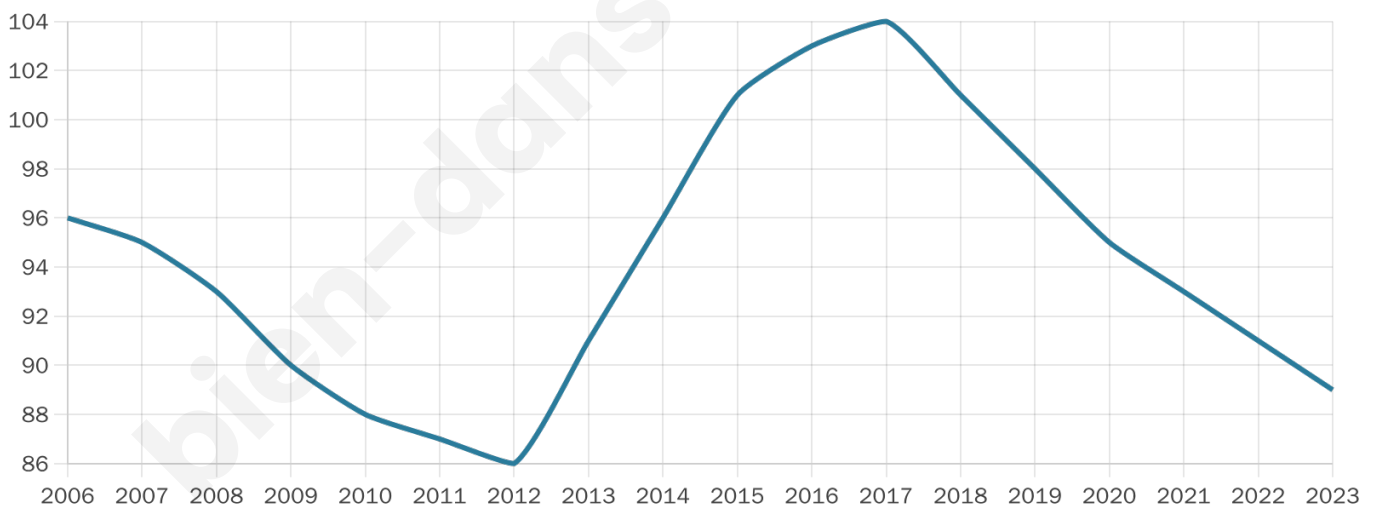

89

Age moyen

52 ans

Pop active

41.6%

Taux chômage

6.1%

Pop densité

9 h/km²

Revenu moyen

NC

Evolution du nombre d'habitants

Sources : Institut national de la statistique et des études économiques (insee) selon Les dernières parutions officielles de 2024 portant sur les années 2020, 2021 et 2022.