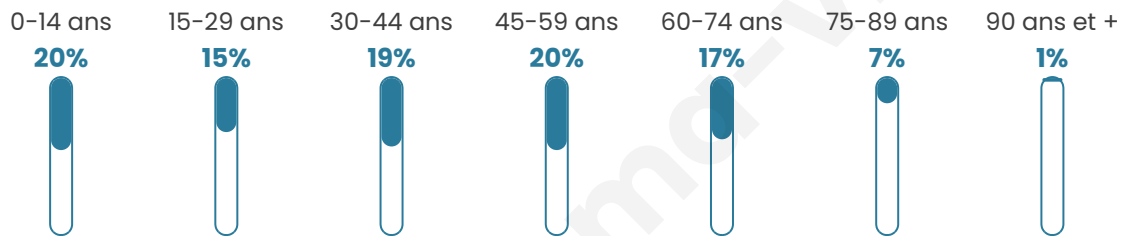

# Statistiques sur la population

Nombre d'habitants

**756**

Age moyen

**40 ans**

Pop active

**46%**

Taux chômage

**8.3%**

Pop densité

**126 h/km<sup>2</sup>**

Revenu moyen

**28 750 €/an**

## Evolution du nombre d'habitants

Sources : Institut national de la statistique et des études économiques (insee) selon Les dernières parutions officielles de 2024 portant sur les années 2020, 2021 et 2022.

## Tranche d'âge