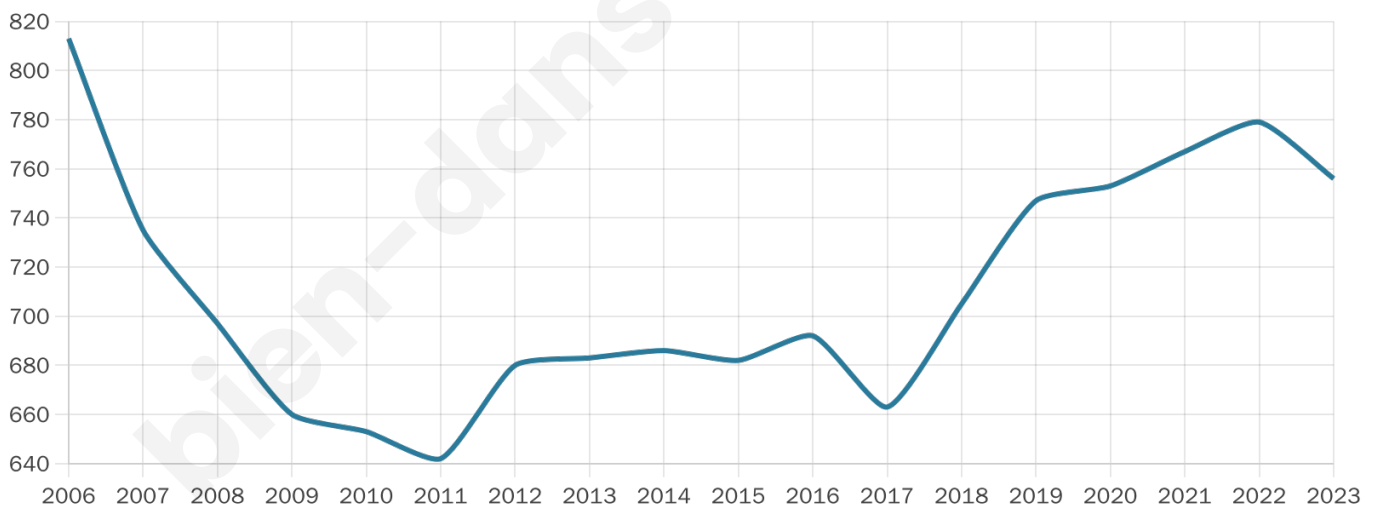

# Statistiques sur la population

Nombre d'habitants

**756**

Age moyen

**40 ans**

Pop active

**46%**

Taux chômage

**8.3%**

Pop densité

**126 h/km<sup>2</sup>**

Revenu moyen

**28 750 €/an**

## Evolution du nombre d'habitants

Sources : Institut national de la statistique et des études économiques (insee) selon Les dernières parutions officielles de 2024 portant sur les années 2020, 2021 et 2022.