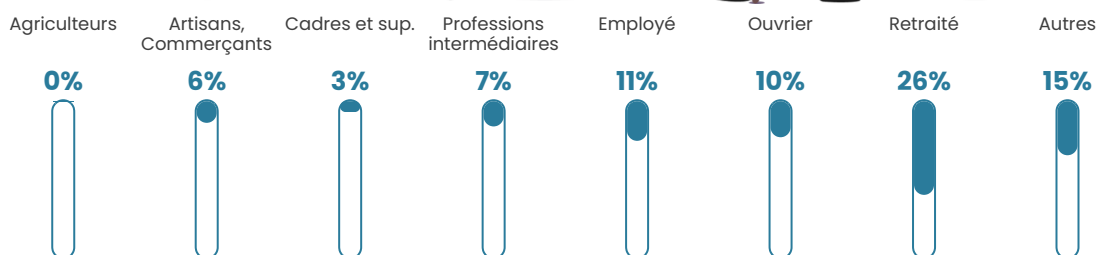

45 ans

Pop active

44.5%

Taux chômage

10.9%

Pop densité

166 h/km²

Revenu moyen

23 030 €/an

Evolution du nombre d'habitants

Sources : Institut national de la statistique et des études économiques (insee) selon Les dernières parutions officielles de 2024 portant sur les années 2020, 2021 et 2022.

Tranche d'âge

Activité professionnelle

Niveau de diplôme

Composition des ménages

Profils électoraux

Premier tour

	Marine LE PEN	33.88 %
	Jean-Luc MÉLENCHON	26.65 %
	Emmanuel MACRON	13.22 %
	Éric ZEMMOUR	7.64 %
	Valérie PÉCRESE	5.17 %
	Jean LASSALLE	3.31 %
	Fabien ROUSSEL	3.10 %
	Yannick JADOT	2.89 %
	Nicolas DUPONT-AIGNAN	2.89 %
	Anne HIDALGO	0.83 %
	Nathalie ARTHAUD	0.21 %
	Philippe POUTOU	0.21 %