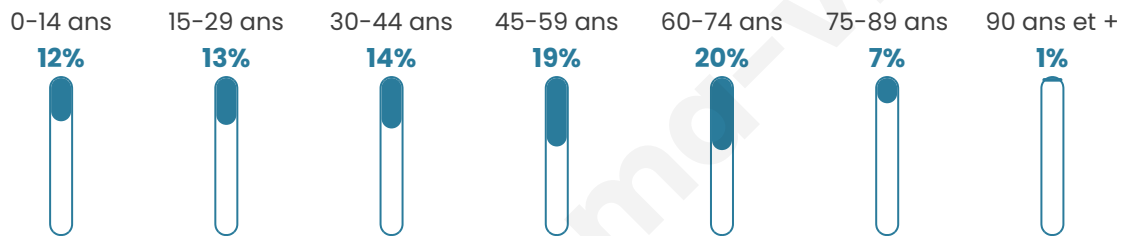

45 ans

Pop active

44.5%

Taux chômage

10.9%

Pop densité

166 h/km²

Revenu moyen

23 030 €/an

Evolution du nombre d'habitants

Sources : Institut national de la statistique et des études économiques (insee) selon Les dernières parutions officielles de 2024 portant sur les années 2020, 2021 et 2022.

Tranche d'âge

Activité professionnelle

Niveau de diplôme

Composition des ménages

Profils électoraux

Premier tour

	Marine LE PEN	33.88 %
	Jean-Luc MÉLENCHON	26.65 %
	Emmanuel MACRON	13.22 %
	Éric ZEMMOUR	7.64 %
	Valérie PÉCRESE	5.17 %
	Jean LASSALLE	3.31 %
	Fabien ROUSSEL	3.10 %
	Yannick JADOT	2.89 %
	Nicolas DUPONT-AIGNAN	2.89 %
	Anne HIDALGO	0.83 %
	Nathalie ARTHAUD	0.21 %
	Philippe POUTOU	0.21 %