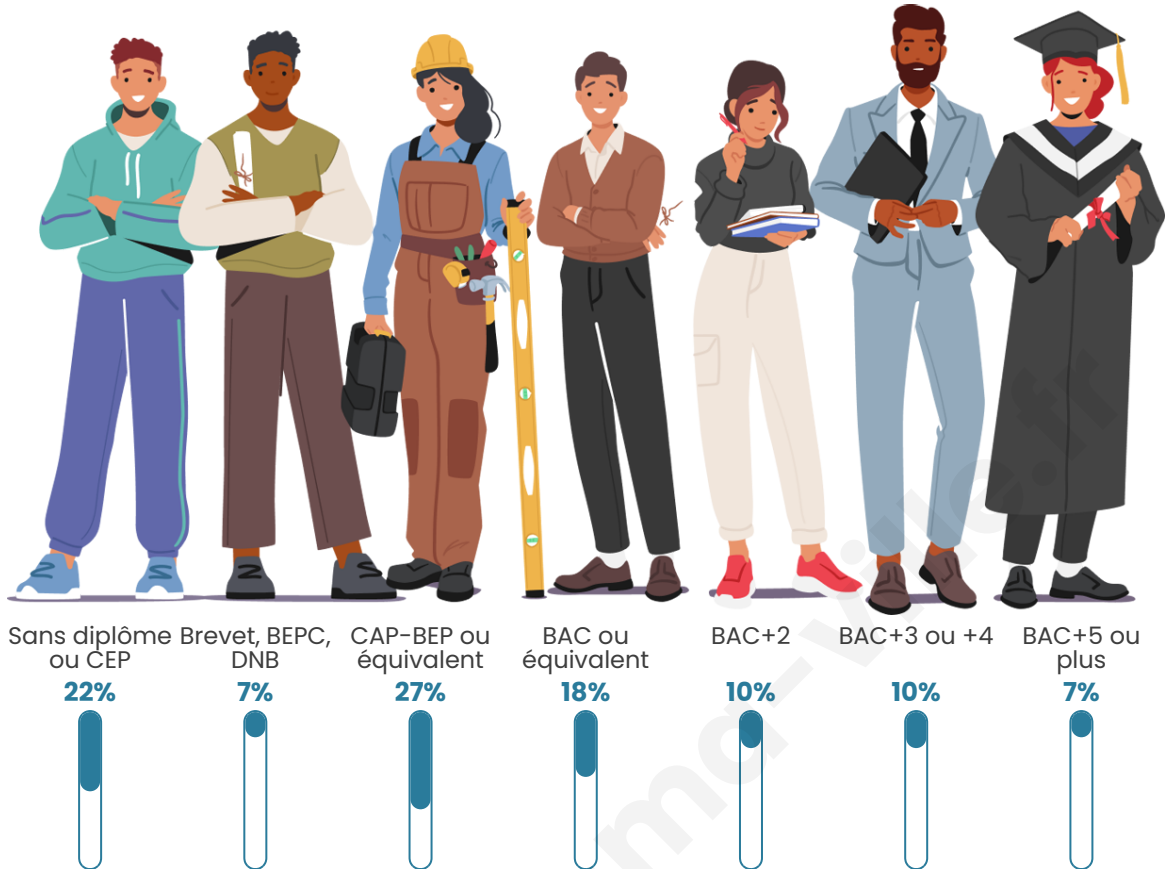

Tranche d'âge

Activité professionnelle

Niveau de diplôme

Composition des ménages

Profils électoraux

Premier tour

	Marine LE PEN	33.88 %
	Jean-Luc MÉLENCHON	26.65 %
	Emmanuel MACRON	13.22 %
	Éric ZEMMOUR	7.64 %
	Valérie PÉCRESE	5.17 %
	Jean LASSALLE	3.31 %
	Fabien ROUSSEL	3.10 %
	Yannick JADOT	2.89 %
	Nicolas DUPONT-AIGNAN	2.89 %
	Anne HIDALGO	0.83 %
	Nathalie ARTHAUD	0.21 %
	Philippe POUTOU	0.21 %