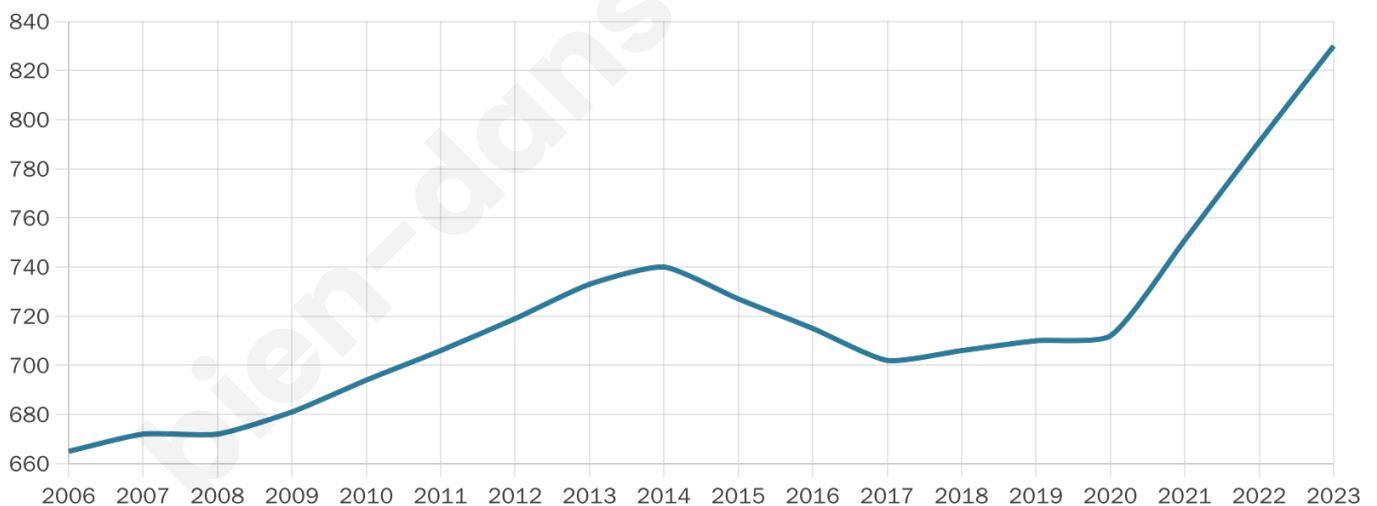

45 ans

Pop active

44.5%

Taux chômage

10.9%

Pop densité

166 h/km²

Revenu moyen

23 030 €/an

Evolution du nombre d'habitants

Sources : Institut national de la statistique et des études économiques (insee) selon Les dernières parutions officielles de 2024 portant sur les années 2020, 2021 et 2022.