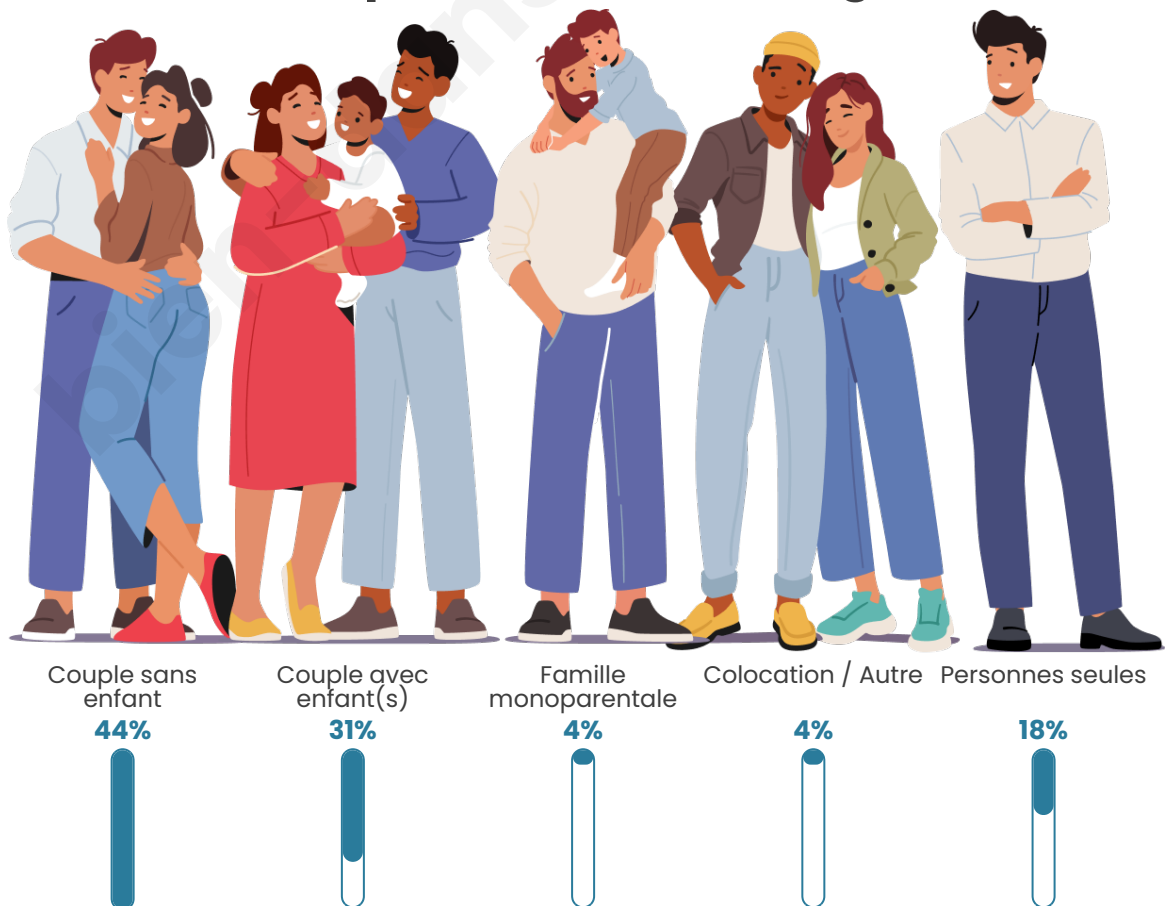

Tranche d'âge

Activité professionnelle

Niveau de diplôme

Composition des ménages

Profils électoraux

Premier tour

	Marine LE PEN	33.88 %
	Jean-Luc MÉLENCHON	26.65 %
	Emmanuel MACRON	13.22 %
	Éric ZEMMOUR	7.64 %
	Valérie PÉCRESE	5.17 %
	Jean LASSALLE	3.31 %
	Fabien ROUSSEL	3.10 %
	Yannick JADOT	2.89 %
	Nicolas DUPONT-AIGNAN	2.89 %
	Anne HIDALGO	0.83 %
	Nathalie ARTHAUD	0.21 %
	Philippe POUTOU	0.21 %