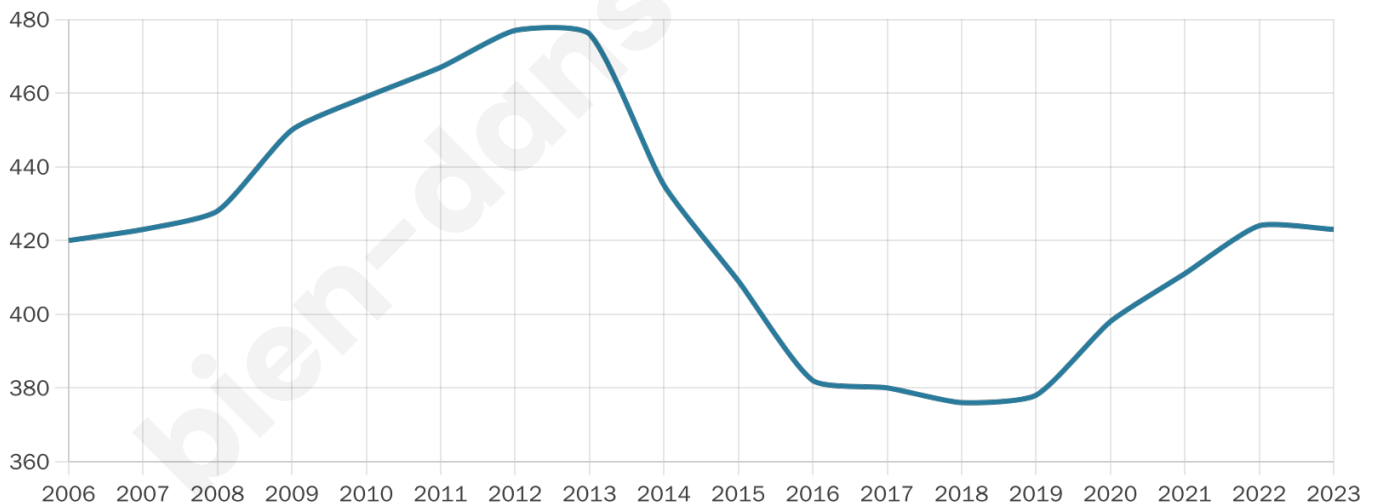

Nombre d'habitants

423

Age moyen

49 ans

Pop active

45.2%

Taux chômage

8.8%

Pop densité

423 h/km²

Revenu moyen

46 630 €/an

Evolution du nombre d'habitants

Sources : Institut national de la statistique et des études économiques (insee) selon Les dernières parutions officielles de 2024 portant sur les années 2020, 2021 et 2022.

Tranche d'âge

Activité professionnelle

Niveau de diplôme

Composition des ménages

Profils électoraux

Premier tour

	Emmanuel MACRON	46.91 %
	Jean-Luc MÉLENCHON	10.18 %
	Éric ZEMMOUR	9.45 %
	Valérie PÉCRESSE	9.45 %
	Marine LE PEN	8.36 %
	Yannick JADOT	8.00 %
	Nicolas DUPONT- AIGNAN	2.55 %
	Fabien ROUSSEL	1.45 %
	Jean LASSALLE	1.45 %
	Anne HIDALGO	1.45 %
	Nathalie ARTHAUD	0.36 %
	Philippe POUTOU	0.36 %