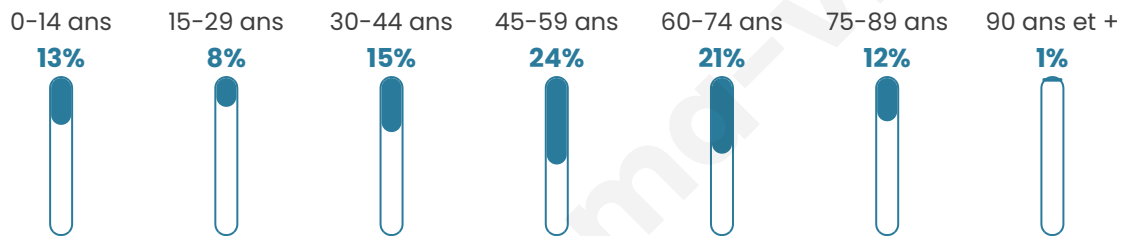

Nombre d'habitants

423

Age moyen

49 ans

Pop active

45.2%

Taux chômage

8.8%

Pop densité

423 h/km²

Revenu moyen

46 630 €/an

Evolution du nombre d'habitants

Sources : Institut national de la statistique et des études économiques (insee) selon Les dernières parutions officielles de 2024 portant sur les années 2020, 2021 et 2022.

Tranche d'âge

Activité professionnelle

Niveau de diplôme

Composition des ménages

Profils électoraux

Premier tour

	Emmanuel MACRON	46.91 %
	Jean-Luc MÉLENCHON	10.18 %
	Éric ZEMMOUR	9.45 %
	Valérie PÉCRESSE	9.45 %
	Marine LE PEN	8.36 %
	Yannick JADOT	8.00 %
	Nicolas DUPONT- AIGNAN	2.55 %
	Fabien ROUSSEL	1.45 %
	Jean LASSALLE	1.45 %
	Anne HIDALGO	1.45 %
	Nathalie ARTHAUD	0.36 %
	Philippe POUTOU	0.36 %