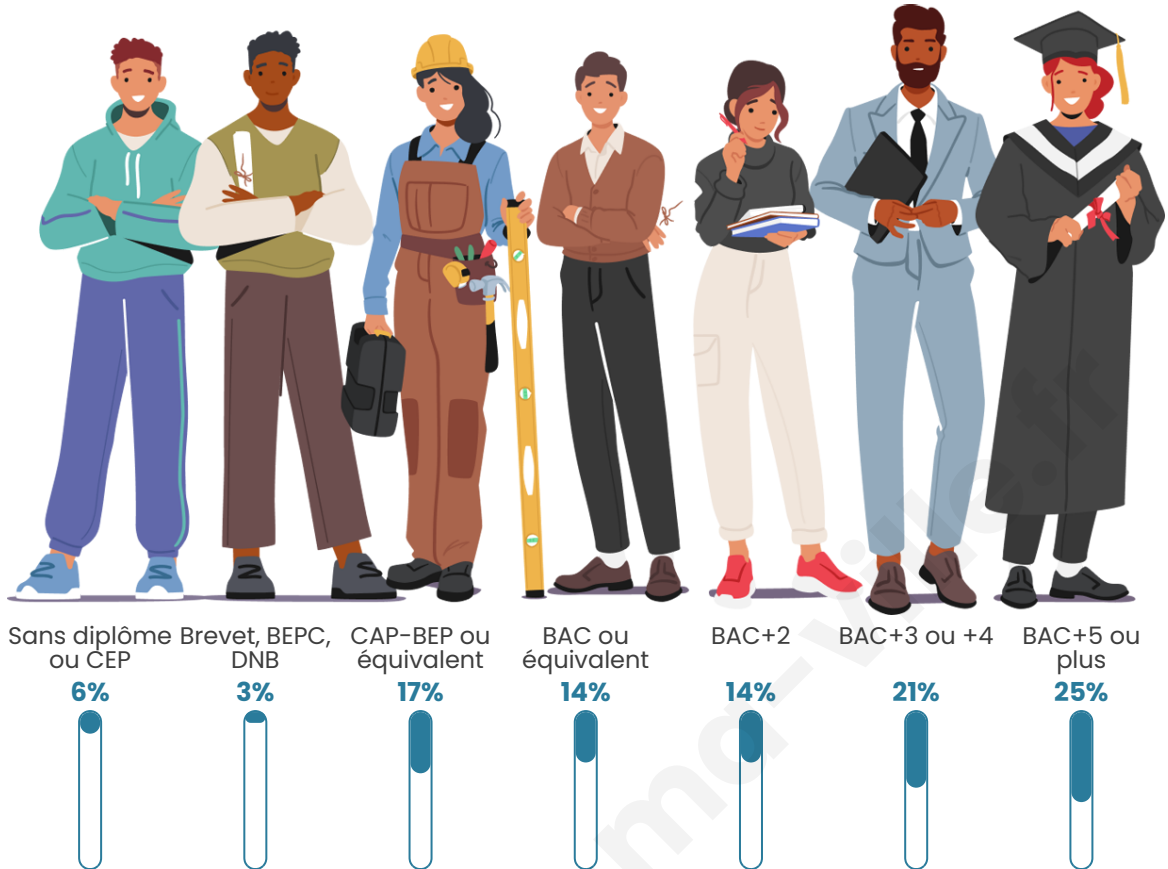

Nombre d'habitants

423

Age moyen

49 ans

Pop active

45.2%

Taux chômage

8.8%

Pop densité

423 h/km²

Revenu moyen

46 630 €/an

Evolution du nombre d'habitants

Sources : Institut national de la statistique et des études économiques (insee) selon Les dernières parutions officielles de 2024 portant sur les années 2020, 2021 et 2022.

Tranche d'âge

Activité professionnelle

Niveau de diplôme

Composition des ménages

Profils électoraux

Premier tour

	Emmanuel MACRON	46.91 %
	Jean-Luc MÉLENCHON	10.18 %
	Éric ZEMMOUR	9.45 %
	Valérie PÉCRESSE	9.45 %
	Marine LE PEN	8.36 %
	Yannick JADOT	8.00 %
	Nicolas DUPONT- AIGNAN	2.55 %
	Fabien ROUSSEL	1.45 %
	Jean LASSALLE	1.45 %
	Anne HIDALGO	1.45 %
	Nathalie ARTHAUD	0.36 %
	Philippe POUTOU	0.36 %