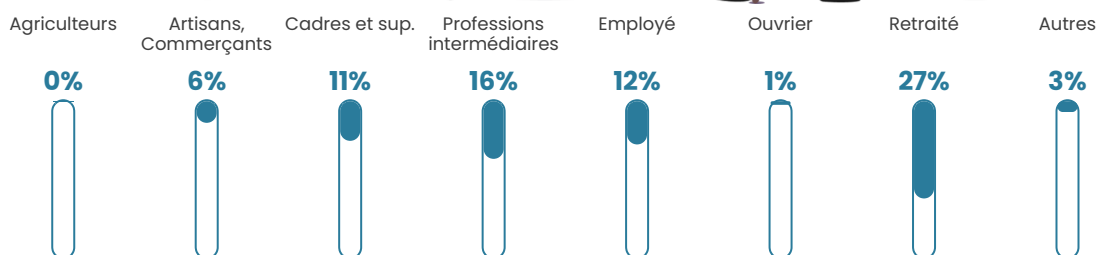

Pop densité

423 h/km²

Revenu moyen

46 630 €/an

Evolution du nombre d'habitants

Sources : Institut national de la statistique et des études économiques (insee) selon Les dernières parutions officielles de 2024 portant sur les années 2020, 2021 et 2022.

Tranche d'âge

Activité professionnelle

Niveau de diplôme

Composition des ménages

Profils électoraux

Premier tour

	Emmanuel MACRON	46.91 %
	Jean-Luc MÉLENCHON	10.18 %
	Éric ZEMMOUR	9.45 %
	Valérie PÉCRESSE	9.45 %
	Marine LE PEN	8.36 %
	Yannick JADOT	8.00 %
	Nicolas DUPONT- AIGNAN	2.55 %
	Fabien ROUSSEL	1.45 %
	Jean LASSALLE	1.45 %
	Anne HIDALGO	1.45 %
	Nathalie ARTHAUD	0.36 %
	Philippe POUTOU	0.36 %