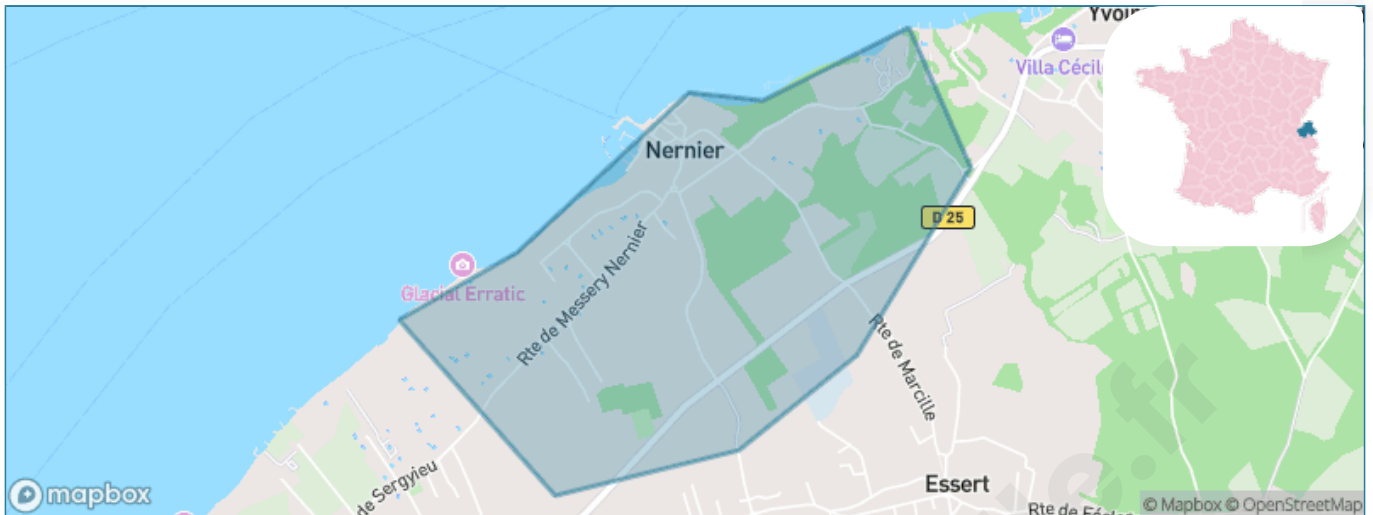

Version web

Ville de Nernier

Présenté par

BIEN dans
ma **VILLE** 

Sommaire

Situation géographique	3
Statistiques sur la population	4
Evolution du nombre d'habitants	4
Tranche d'âge	5
0-14 ans	5
15-29 ans	5
30-44 ans	5
45-59 ans	5
60-74 ans	5
75-89 ans	5
90 ans et +	5
Activité professionnelle	5
Agriculteurs	5
Artisans, Commerçants	5
Cadres et sup.	5
Professions intermédiaires	5
Employé	5
Ouvrier	5
Retraité	5
Autres	5
Niveau de diplôme	6
Sans diplôme ou CEP	6
Brevet, BEPC, DNB	6
CAP-BEP ou équivalent	6
BAC ou équivalent	6
BAC+2	6
BAC+3 ou +4	6
BAC+5 ou plus	6
Composition des ménages	6
Couple sans enfant	6
Couple avec enfant(s)	6
Famille monoparentale	6
Colocation / Autre	6
Personnes seules	6
Profil électoraux	7
Premier tour	7
Sécurité	8
Evolution du nombre d'infractions	8
Pour comparer	9
Services à la population	10
Commerce	10
Éducation	10
Villes autour de Nernier	11
Avis sur la ville de Nernier	12
Moyenne par critère	12
Villes autour de Nernier	12
Répartition des avis par note	12
Répartition des avis par note	12

Situation géographique

i Informations clés

- **Région** : Auvergne-Rhône-Alpes
- **Département** : Haute-Savoie
- **Code postal** : 74140
- **Superficie** : 1 km²

**haute
savoie**
le Département

Statistiques sur la population