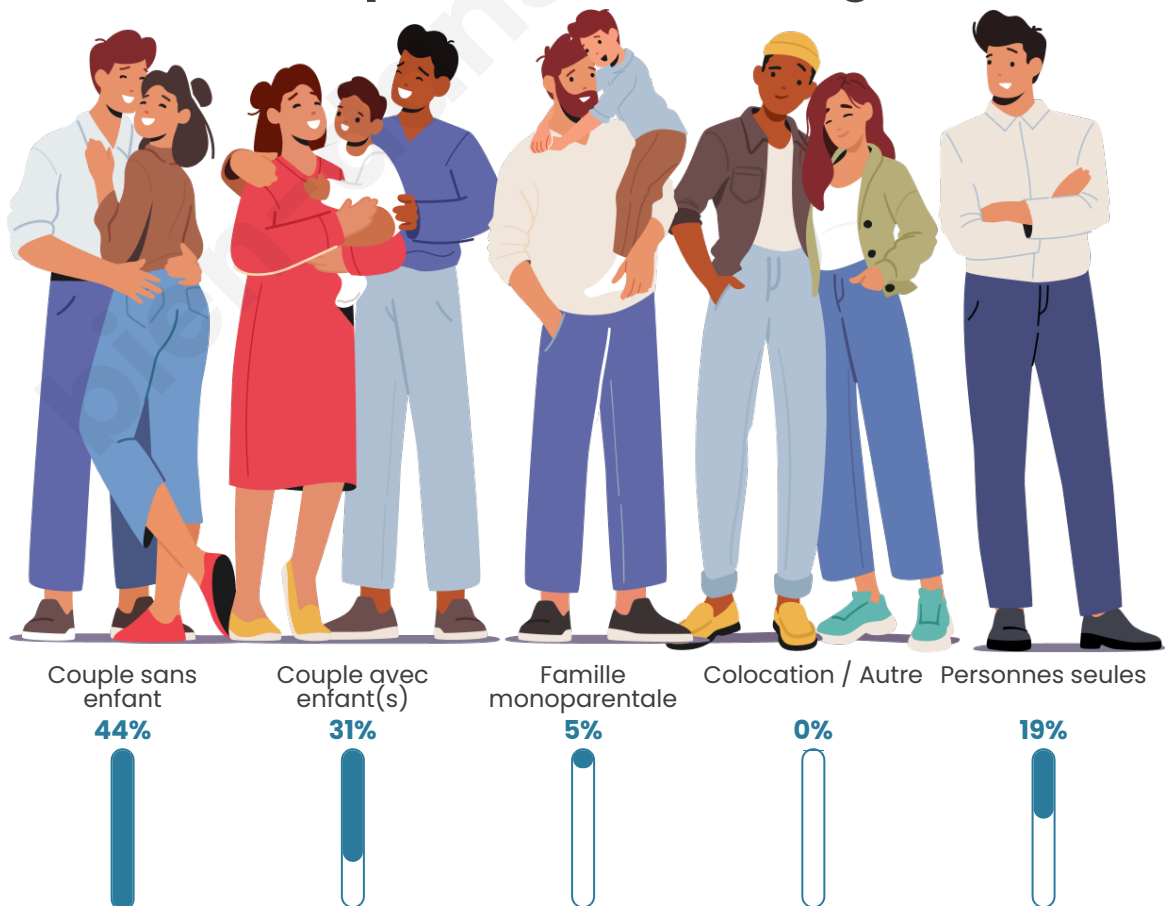

Nombre d'habitants

423

Age moyen

49 ans

Pop active

45.2%

Taux chômage

8.8%

Tranche d'âge

Activité professionnelle

Niveau de diplôme

Composition des ménages

Profils électoraux

Premier tour

	Emmanuel MACRON	46.91 %
	Jean-Luc MÉLENCHON	10.18 %
	Éric ZEMMOUR	9.45 %
	Valérie PÉCRESSE	9.45 %
	Marine LE PEN	8.36 %
	Yannick JADOT	8.00 %
	Nicolas DUPONT- AIGNAN	2.55 %
	Fabien ROUSSEL	1.45 %
	Jean LASSALLE	1.45 %
	Anne HIDALGO	1.45 %
	Nathalie ARTHAUD	0.36 %
	Philippe POUTOU	0.36 %