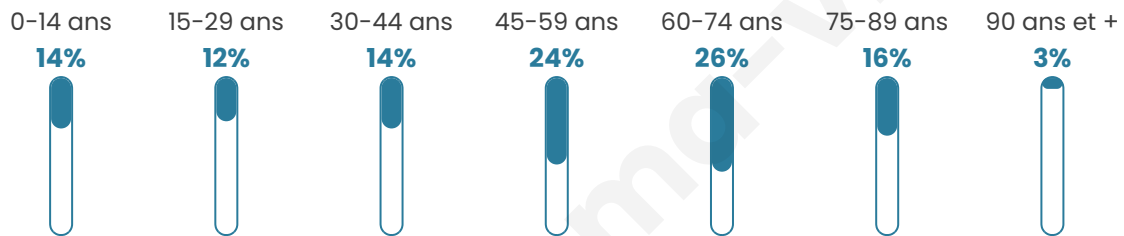

# Statistiques sur la population

Nombre d'habitants

**2 368**

Age moyen

**50 ans**

Pop active

**37.7%**

Taux chômage

**7.9%**

Pop densité

**72 h/km<sup>2</sup>**

Revenu moyen

**23 450 €/an**

## Evolution du nombre d'habitants

Sources : Institut national de la statistique et des études économiques (insee) selon Les dernières parutions officielles de 2024 portant sur les années 2020, 2021 et 2022.

## Tranche d'âge