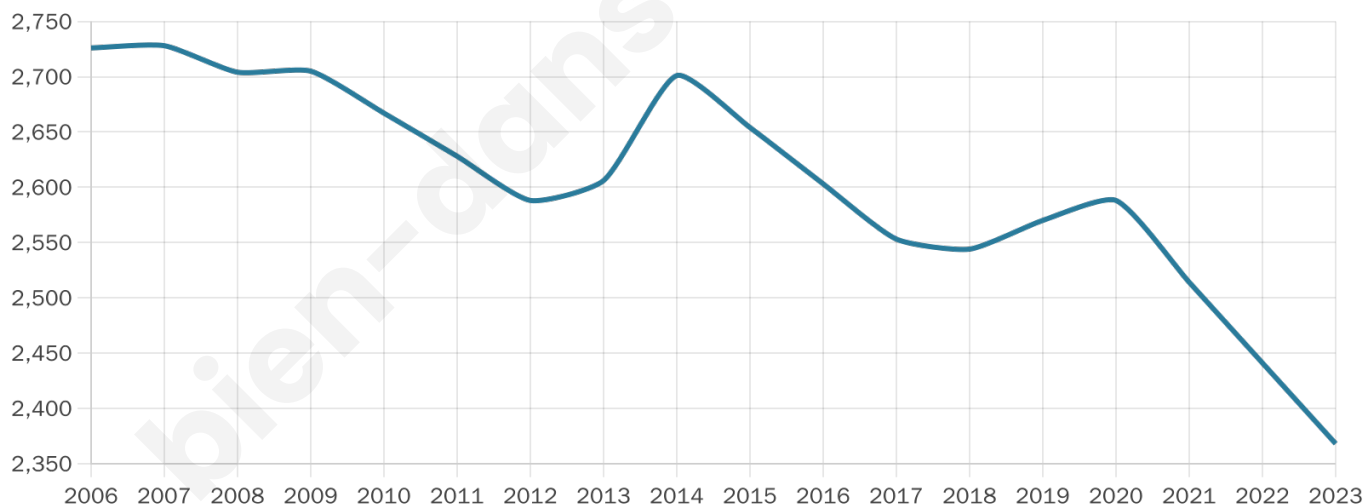

# Statistiques sur la population

Nombre d'habitants

**2 368**

Age moyen

**50 ans**

Pop active

**37.7%**

Taux chômage

**7.9%**

Pop densité

**72 h/km<sup>2</sup>**

Revenu moyen

**23 450 €/an**

## Evolution du nombre d'habitants

Sources : Institut national de la statistique et des études économiques (insee) selon Les dernières parutions officielles de 2024 portant sur les années 2020, 2021 et 2022.