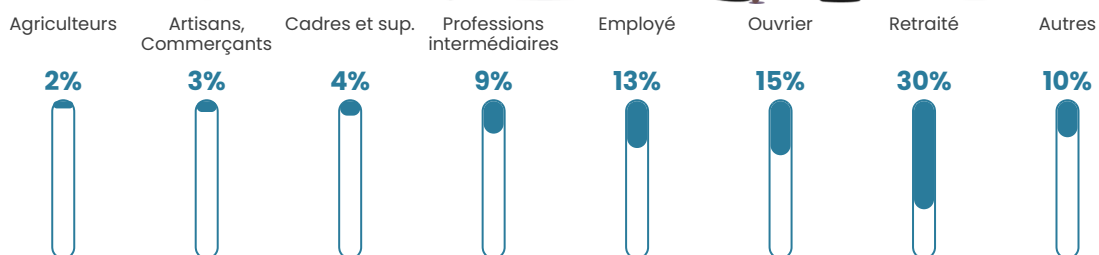

66 h/km²

Revenu moyen

23 900 €/an

Evolution du nombre d'habitants

Sources : Institut national de la statistique et des études économiques (insee) selon Les dernières parutions officielles de 2024 portant sur les années 2020, 2021 et 2022.

Tranche d'âge

Activité professionnelle

Niveau de diplôme

Composition des ménages

Profils électoraux

Premier tour

	Marine LE PEN	33.33 %
	Emmanuel MACRON	29.49 %
	Jean-Luc MÉLENCHON	12.14 %
	Éric ZEMMOUR	5.84 %
	Valérie PÉCRESE	4.45 %
	Jean LASSALLE	4.15 %
	Yannick JADOT	3.69 %
	Fabien ROUSSEL	2.61 %
	Nicolas DUPONT-AIGNAN	2.00 %
	Anne HIDALGO	1.84 %
	Philippe POUTOU	0.31 %
	Nathalie ARTHAUD	0.15 %