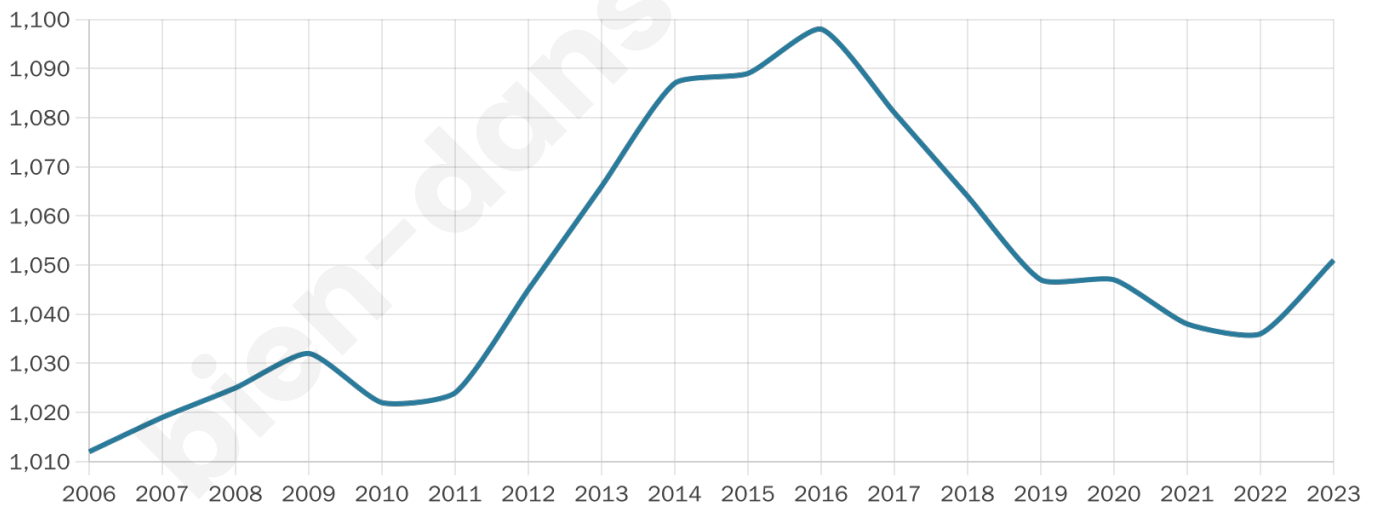

Version web

Ville de Nercillac

Présenté par

BIEN dans
ma **VILLE** 

Sommaire

Situation géographique	3
Statistiques sur la population	4
Evolution du nombre d'habitants	4
Tranche d'âge	5
0-14 ans	5
15-29 ans	5
30-44 ans	5
45-59 ans	5
60-74 ans	5
75-89 ans	5
90 ans et +	5
Activité professionnelle	5
Agriculteurs	5
Artisans, Commerçants	5
Cadres et sup.	5
Professions intermédiaires	5
Employé	5
Ouvrier	5
Retraité	5
Autres	5
Niveau de diplôme	6
Sans diplôme ou CEP	6
Brevet, BEPC, DNB	6
CAP-BEP ou équivalent	6
BAC ou équivalent	6
BAC+2	6
BAC+3 ou +4	6
BAC+5 ou plus	6
Composition des ménages	6
Couple sans enfant	6
Couple avec enfant(s)	6
Famille monoparentale	6
Colocation / Autre	6
Personnes seules	6
Profils électoraux	7
Premier tour	7
Sécurité	8
Evolution du nombre d'infractions	8
Pour comparer	9
Services à la population	10
Commerce	10
Éducation	10
Villes autour de Nercillac	12

1 051

Age moyen

46 ans

Pop active

45.7%

Taux chômage

8%

Pop densité

66 h/km²

Revenu moyen

23 900 €/an

Evolution du nombre d'habitants

Sources : Institut national de la statistique et des études économiques (insee) selon Les dernières parutions officielles de 2024 portant sur les années 2020, 2021 et 2022.