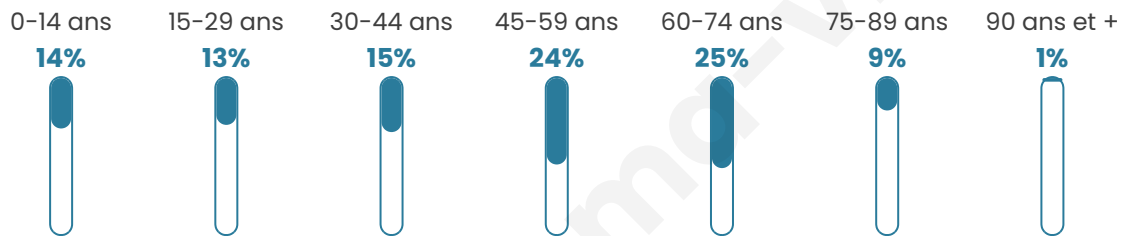

1 051

Age moyen

46 ans

Pop active

45.7%

Taux chômage

8%

Pop densité

66 h/km²

Revenu moyen

23 900 €/an

Evolution du nombre d'habitants

Sources : Institut national de la statistique et des études économiques (insee) selon Les dernières parutions officielles de 2024 portant sur les années 2020, 2021 et 2022.

Tranche d'âge

Activité professionnelle

Niveau de diplôme

Composition des ménages

Profils électoraux

Premier tour

	Marine LE PEN	33.33 %
	Emmanuel MACRON	29.49 %
	Jean-Luc MÉLENCHON	12.14 %
	Éric ZEMMOUR	5.84 %
	Valérie PÉCRESE	4.45 %
	Jean LASSALLE	4.15 %
	Yannick JADOT	3.69 %
	Fabien ROUSSEL	2.61 %
	Nicolas DUPONT-AIGNAN	2.00 %
	Anne HIDALGO	1.84 %
	Philippe POUTOU	0.31 %
	Nathalie ARTHAUD	0.15 %