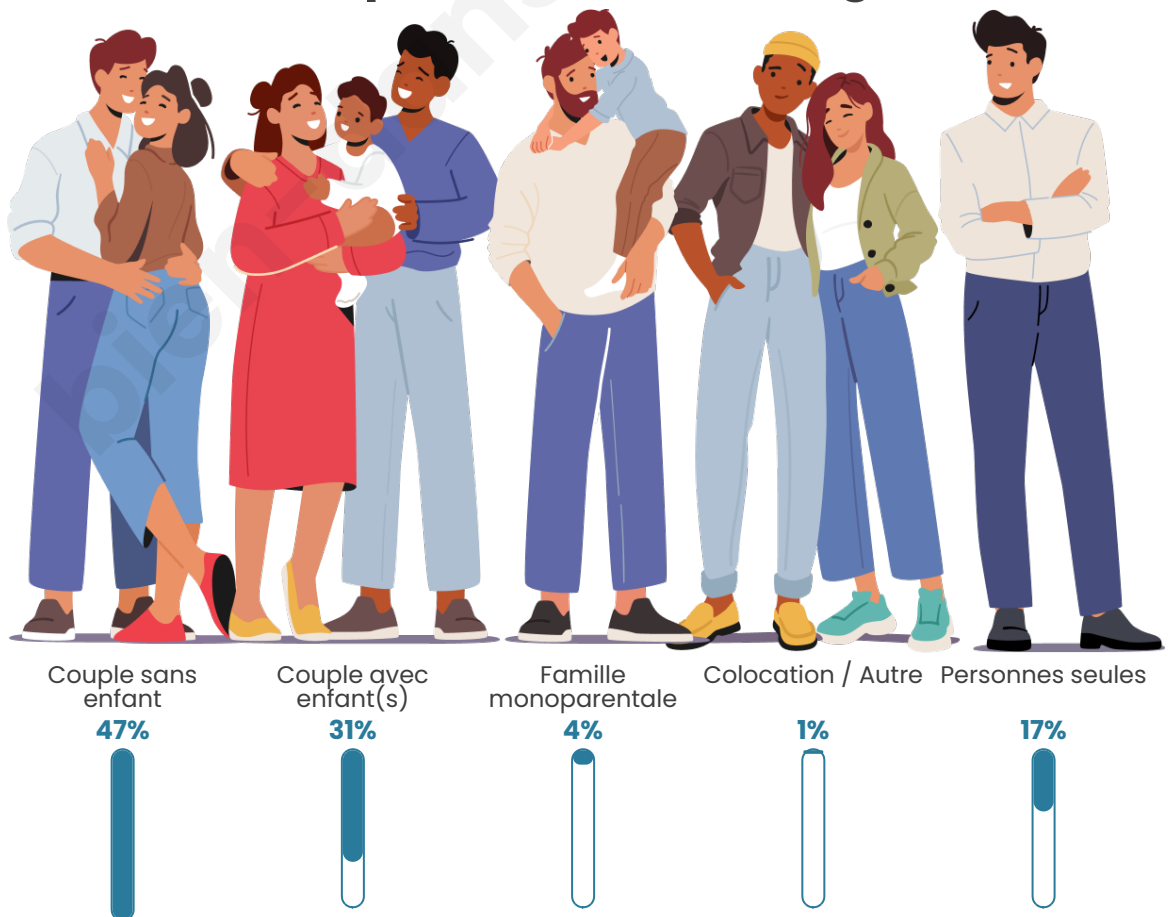

Tranche d'âge

Activité professionnelle

Niveau de diplôme

Composition des ménages

Profils électoraux

Premier tour

	Marine LE PEN	33.33 %
	Emmanuel MACRON	29.49 %
	Jean-Luc MÉLENCHON	12.14 %
	Éric ZEMMOUR	5.84 %
	Valérie PÉCRESE	4.45 %
	Jean LASSALLE	4.15 %
	Yannick JADOT	3.69 %
	Fabien ROUSSEL	2.61 %
	Nicolas DUPONT-AIGNAN	2.00 %
	Anne HIDALGO	1.84 %
	Philippe POUTOU	0.31 %
	Nathalie ARTHAUD	0.15 %