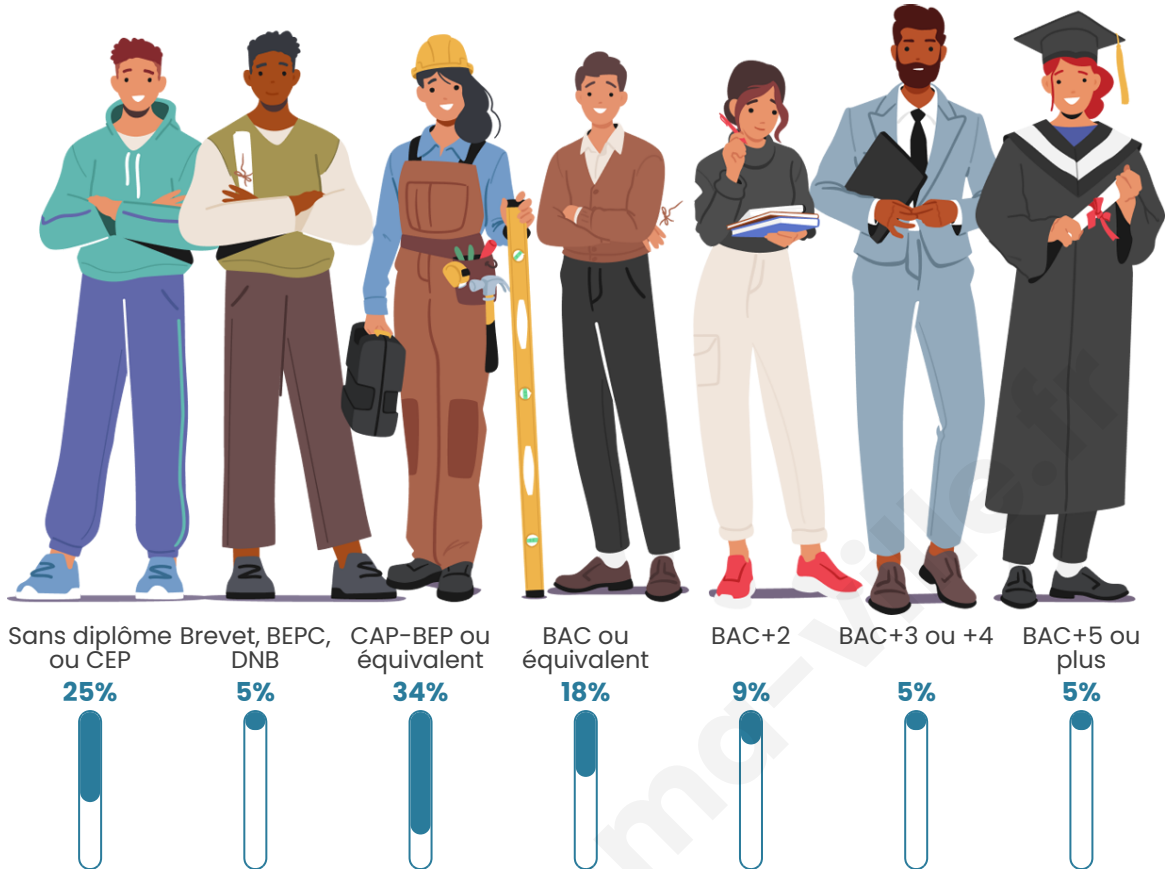

1 051

Age moyen

46 ans

Pop active

45.7%

Taux chômage

8%

Pop densité

Tranche d'âge

Activité professionnelle

Niveau de diplôme

Composition des ménages

Profils électoraux

Premier tour

	Marine LE PEN	33.33 %
	Emmanuel MACRON	29.49 %
	Jean-Luc MÉLENCHON	12.14 %
	Éric ZEMMOUR	5.84 %
	Valérie PÉCRESE	4.45 %
	Jean LASSALLE	4.15 %
	Yannick JADOT	3.69 %
	Fabien ROUSSEL	2.61 %
	Nicolas DUPONT-AIGNAN	2.00 %
	Anne HIDALGO	1.84 %
	Philippe POUTOU	0.31 %
	Nathalie ARTHAUD	0.15 %