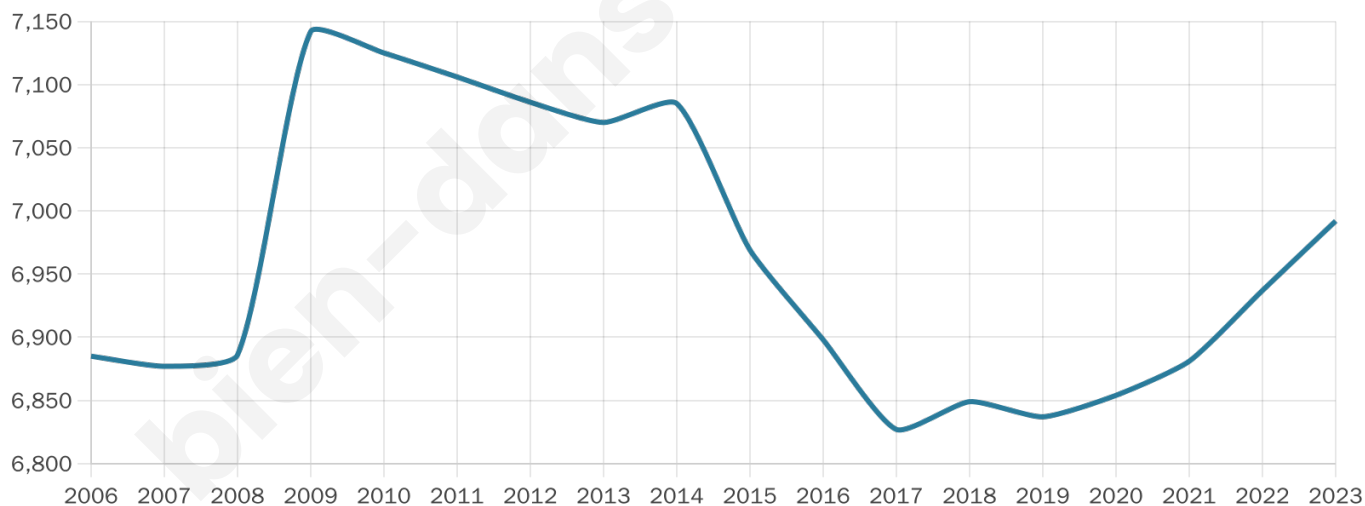

# Statistiques sur la population

Nombre d'habitants

**6 992**

Age moyen

**48 ans**

Pop active

**38%**

Taux chômage

**8.4%**

Pop densité

**113 h/km<sup>2</sup>**

Revenu moyen

**21 200 €/an**

## Evolution du nombre d'habitants

Sources : Institut national de la statistique et des études économiques (insee) selon Les dernières parutions officielles de 2024 portant sur les années 2020, 2021 et 2022.