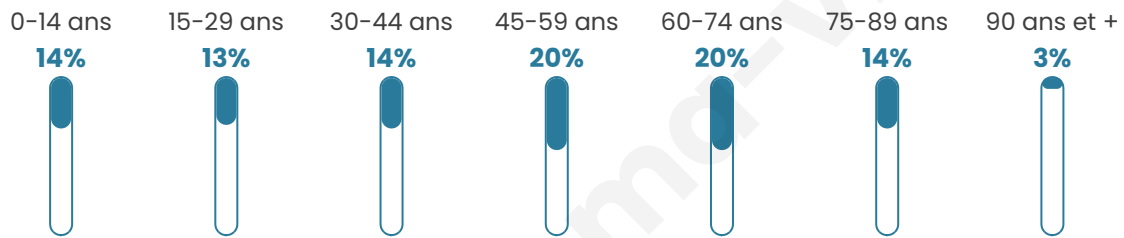

# Statistiques sur la population

Nombre d'habitants

**6 992**

Age moyen

**48 ans**

Pop active

**38%**

Taux chômage

**8.4%**

Pop densité

**113 h/km<sup>2</sup>**

Revenu moyen

**21 200 €/an**

## Evolution du nombre d'habitants

Sources : Institut national de la statistique et des études économiques (insee) selon Les dernières parutions officielles de 2024 portant sur les années 2020, 2021 et 2022.

## Tranche d'âge