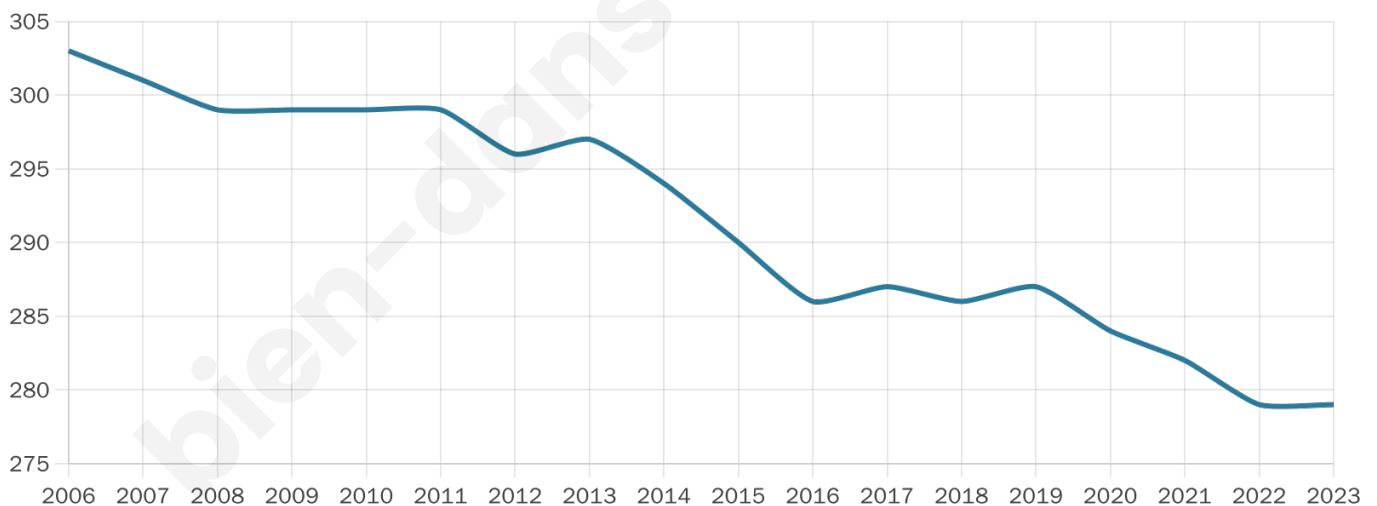

Nombre d'habitants

279

Age moyen

49 ans

Pop active

45.2%

Taux chômage

6.4%

Pop densité

12 h/km²

Revenu moyen

20 010 €/an

Evolution du nombre d'habitants

Sources : Institut national de la statistique et des études économiques (insee) selon Les dernières parutions officielles de 2024 portant sur les années 2020, 2021 et 2022.

Tranche d'âge

Activité professionnelle

Niveau de diplôme

Composition des ménages

Profils électoraux

Premier tour

	Marine LE PEN	23.89 %
	Emmanuel MACRON	18.89 %
	Jean-Luc MÉLENCHON	15.56 %
	Valérie PÉCRESSÉ	15.00 %
	Jean LASSALLE	6.67 %
	Éric ZEMMOUR	6.11 %
	Nicolas DUPONT-AIGNAN	5.00 %
	Fabien ROUSSEL	3.33 %
	Yannick JADOT	2.78 %
	Anne HIDALGO	1.11 %
	Philippe POUTOU	1.11 %
	Nathalie ARTHAUD	0.56 %