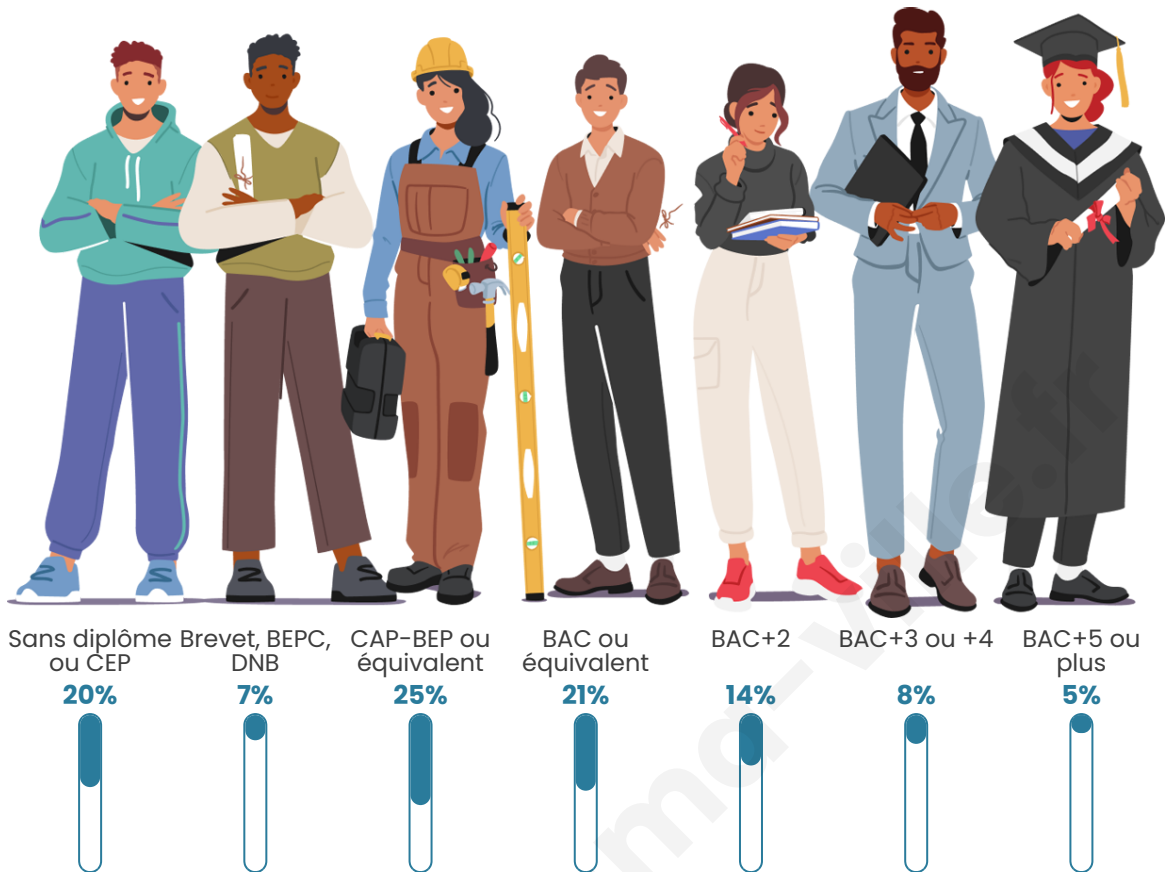

Nombre d'habitants

279

Age moyen

49 ans

Pop active

45.2%

Taux chômage

6.4%

Pop densité

12 h/km²

Revenu moyen

20 010 €/an

Evolution du nombre d'habitants

Sources : Institut national de la statistique et des études économiques (insee) selon Les dernières parutions officielles de 2024 portant sur les années 2020, 2021 et 2022.

Tranche d'âge

Activité professionnelle

Niveau de diplôme

Composition des ménages

Profils électoraux

Premier tour

	Marine LE PEN	23.89 %
	Emmanuel MACRON	18.89 %
	Jean-Luc MÉLENCHON	15.56 %
	Valérie PÉCRESSÉ	15.00 %
	Jean LASSALLE	6.67 %
	Éric ZEMMOUR	6.11 %
	Nicolas DUPONT-AIGNAN	5.00 %
	Fabien ROUSSEL	3.33 %
	Yannick JADOT	2.78 %
	Anne HIDALGO	1.11 %
	Philippe POUTOU	1.11 %
	Nathalie ARTHAUD	0.56 %