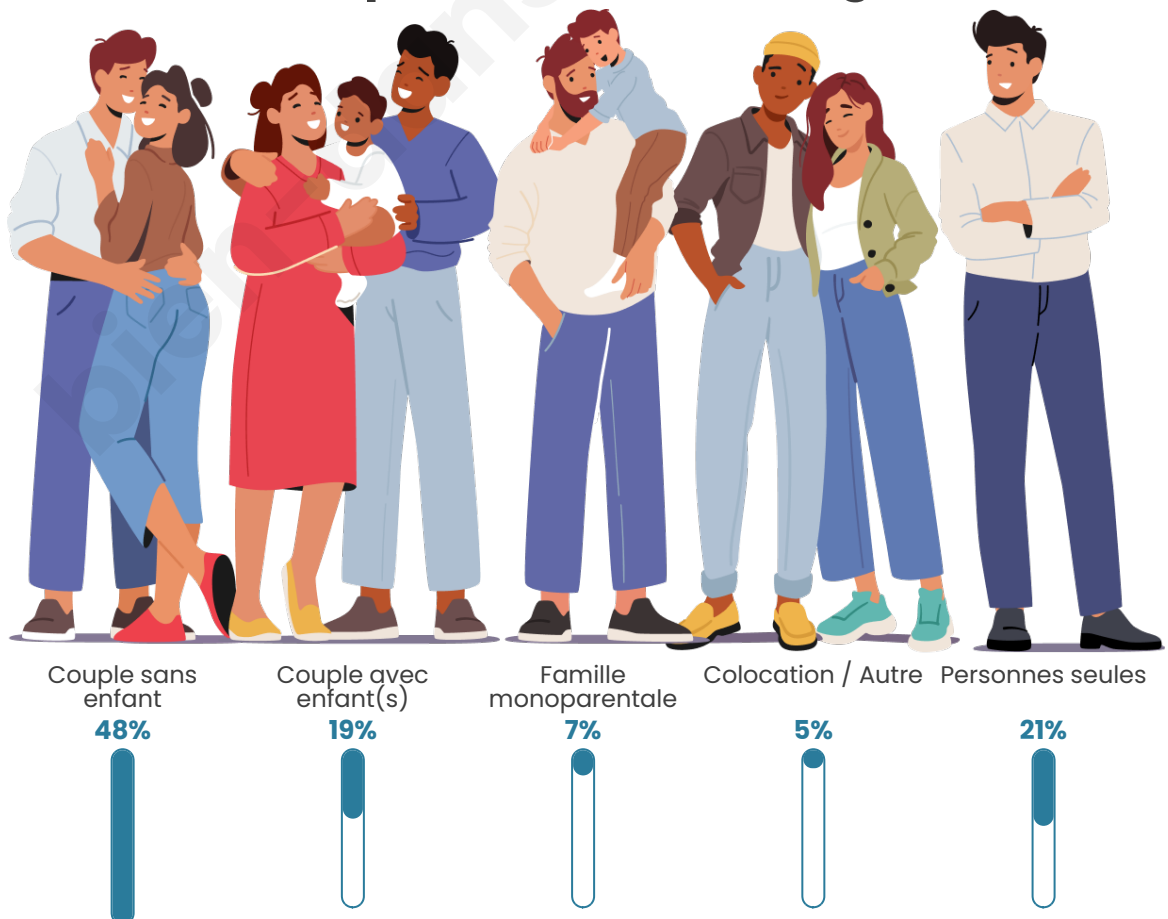

Nombre d'habitants

279

Age moyen

49 ans

Pop active

45.2%

Taux chômage

6.4%

Tranche d'âge

Activité professionnelle

Niveau de diplôme

Composition des ménages

Profils électoraux

Premier tour

	Marine LE PEN	23.89 %
	Emmanuel MACRON	18.89 %
	Jean-Luc MÉLENCHON	15.56 %
	Valérie PÉCRESSÉ	15.00 %
	Jean LASSALLE	6.67 %
	Éric ZEMMOUR	6.11 %
	Nicolas DUPONT-AIGNAN	5.00 %
	Fabien ROUSSEL	3.33 %
	Yannick JADOT	2.78 %
	Anne HIDALGO	1.11 %
	Philippe POUTOU	1.11 %
	Nathalie ARTHAUD	0.56 %