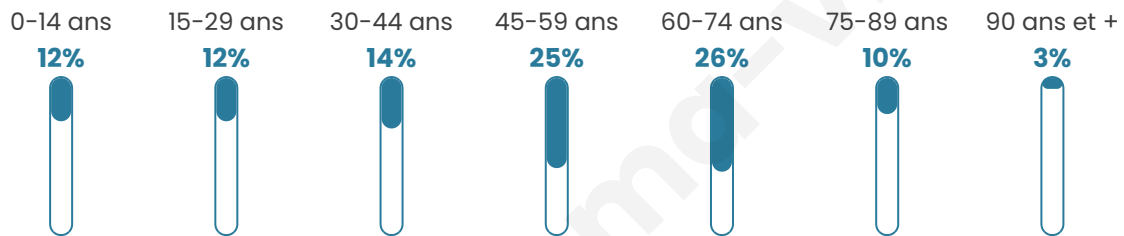

Nombre d'habitants

279

Age moyen

49 ans

Pop active

45.2%

Taux chômage

6.4%

Pop densité

12 h/km²

Revenu moyen

20 010 €/an

Evolution du nombre d'habitants

Sources : Institut national de la statistique et des études économiques (insee) selon Les dernières parutions officielles de 2024 portant sur les années 2020, 2021 et 2022.

Tranche d'âge

Activité professionnelle

Niveau de diplôme

Composition des ménages

Profils électoraux

Premier tour

	Marine LE PEN	23.89 %
	Emmanuel MACRON	18.89 %
	Jean-Luc MÉLENCHON	15.56 %
	Valérie PÉCRESSÉ	15.00 %
	Jean LASSALLE	6.67 %
	Éric ZEMMOUR	6.11 %
	Nicolas DUPONT-AIGNAN	5.00 %
	Fabien ROUSSEL	3.33 %
	Yannick JADOT	2.78 %
	Anne HIDALGO	1.11 %
	Philippe POUTOU	1.11 %
	Nathalie ARTHAUD	0.56 %