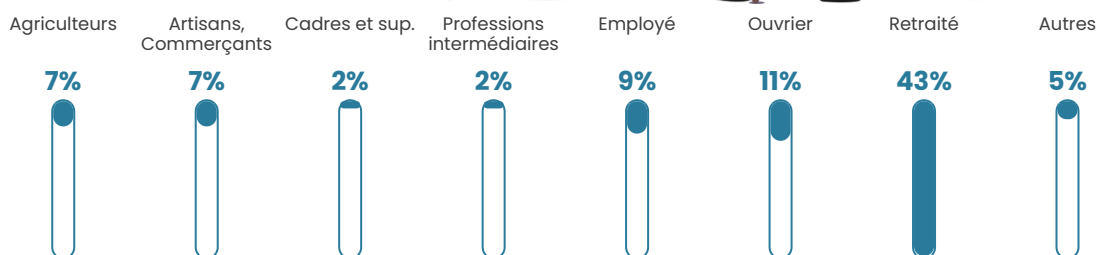

Nombre d'habitants

279

Age moyen

49 ans

Pop active

45.2%

Taux chômage

6.4%

Pop densité

12 h/km²

Revenu moyen

20 010 €/an

Evolution du nombre d'habitants

Sources : Institut national de la statistique et des études économiques (insee) selon Les dernières parutions officielles de 2024 portant sur les années 2020, 2021 et 2022.

Tranche d'âge

Activité professionnelle

Niveau de diplôme

Composition des ménages

Profils électoraux

Premier tour

	Marine LE PEN	23.89 %
	Emmanuel MACRON	18.89 %
	Jean-Luc MÉLENCHON	15.56 %
	Valérie PÉCRESSÉ	15.00 %
	Jean LASSALLE	6.67 %
	Éric ZEMMOUR	6.11 %
	Nicolas DUPONT-AIGNAN	5.00 %
	Fabien ROUSSEL	3.33 %
	Yannick JADOT	2.78 %
	Anne HIDALGO	1.11 %
	Philippe POUTOU	1.11 %
	Nathalie ARTHAUD	0.56 %