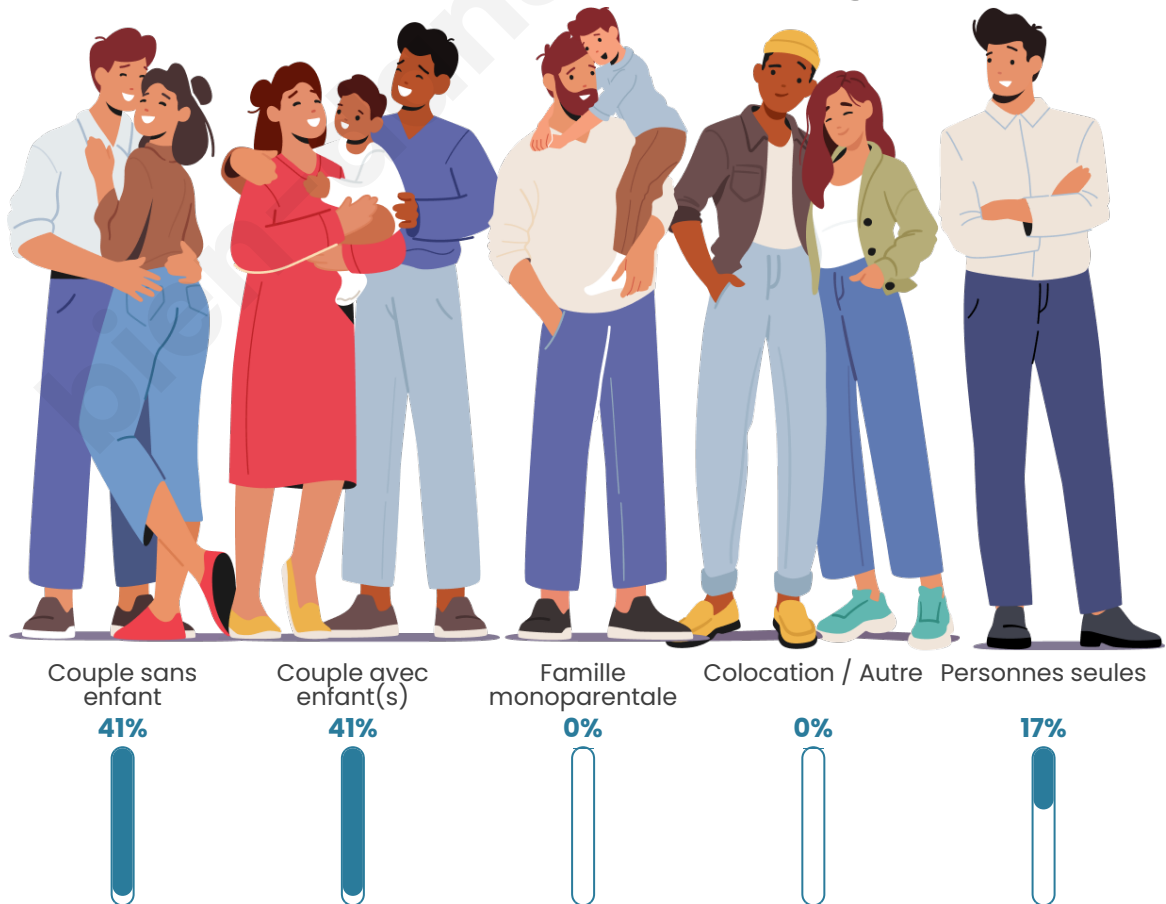

Tranche d'âge

Activité professionnelle

Niveau de diplôme

Composition des ménages

Profils électoraux

Premier tour

	Marine LE PEN	39.20 %
	Emmanuel MACRON	36.80 %
	Jean-Luc MÉLENCHON	11.20 %
	Éric ZEMMOUR	4.00 %
	Valérie PÉCRESSE	3.20 %
	Fabien ROUSSEL	1.60 %
	Nathalie ARTHAUD	0.80 %
	Jean LASSALLE	0.80 %
	Anne HIDALGO	0.80 %
	Yannick JADOT	0.80 %
	Philippe POUTOU	0.80 %
	Nicolas DUPONT-AIGNAN	0.00 %