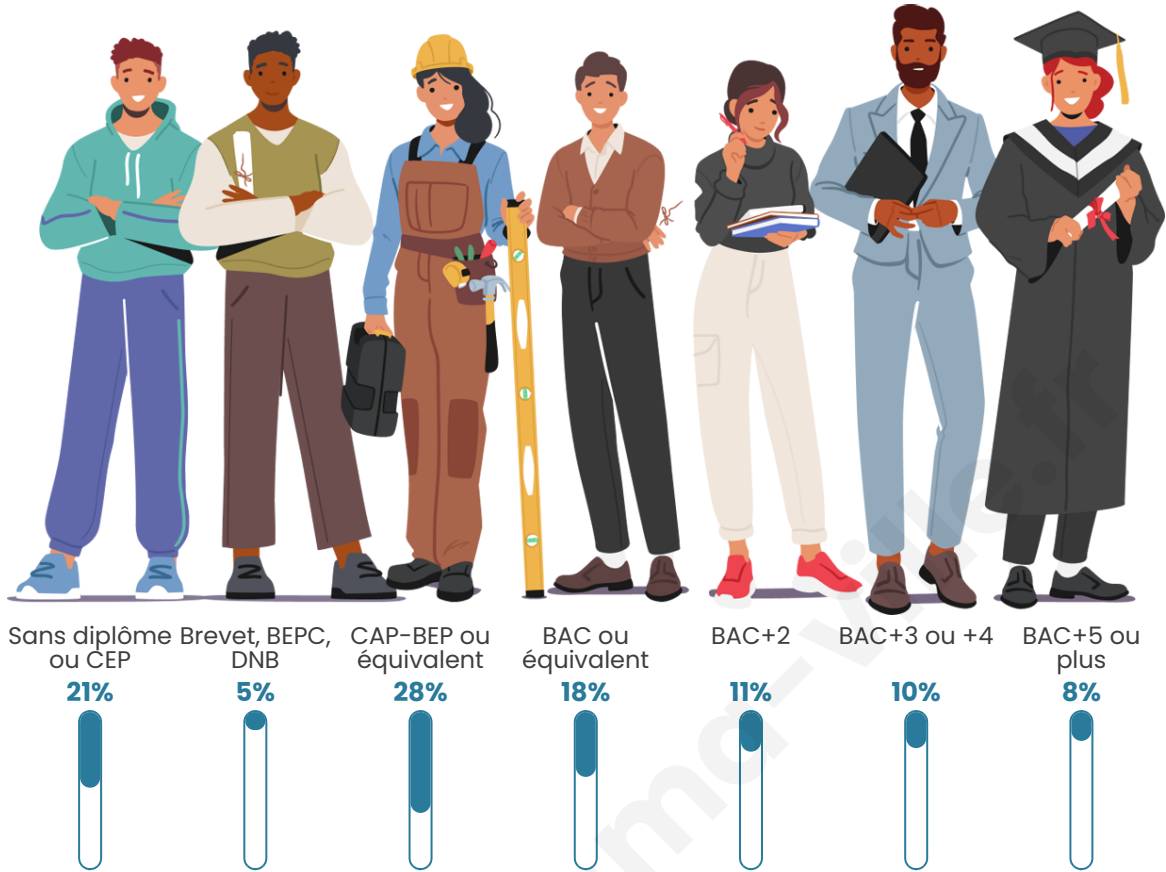

Niveau de diplôme