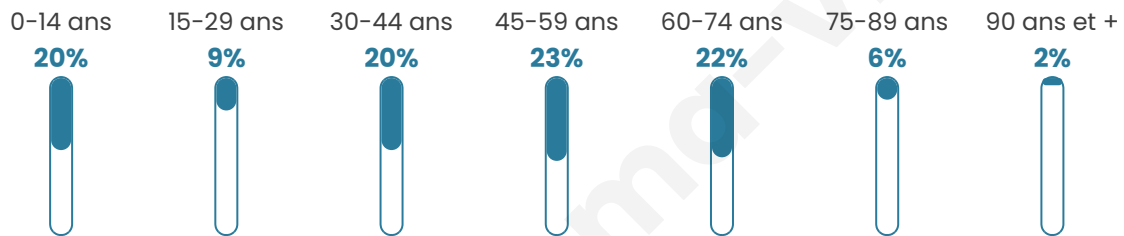

200

Age moyen

43 ans

Pop active

47.5%

Taux chômage

8.1%

Pop densité

50 h/km²

Revenu moyen

21 610 €/an

Evolution du nombre d'habitants

Sources : Institut national de la statistique et des études économiques (insee) selon Les dernières parutions officielles de 2024 portant sur les années 2020, 2021 et 2022.

Tranche d'âge

Activité professionnelle

Niveau de diplôme

Composition des ménages

Profils électoraux

Premier tour

	Marine LE PEN	39.20 %
	Emmanuel MACRON	36.80 %
	Jean-Luc MÉLENCHON	11.20 %
	Éric ZEMMOUR	4.00 %
	Valérie PÉCRESSE	3.20 %
	Fabien ROUSSEL	1.60 %
	Nathalie ARTHAUD	0.80 %
	Jean LASSALLE	0.80 %
	Anne HIDALGO	0.80 %
	Yannick JADOT	0.80 %
	Philippe POUTOU	0.80 %
	Nicolas DUPONT-AIGNAN	0.00 %

173 inscrits

Participation : 75.14%

Votes blancs : 0.77%

Votes nuls : 3.08%

Second tour

	Emmanuel MACRON	50,76 %
	Marine LE PEN	49,24 %

173 inscrits

Participation : 78.03%