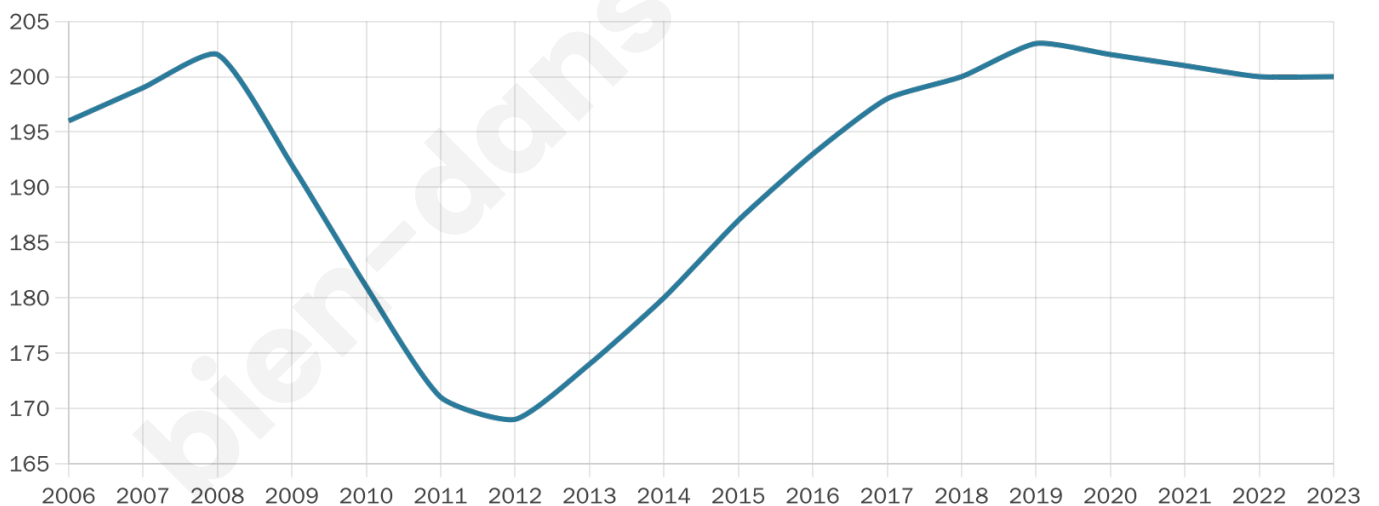

200

Age moyen

43 ans

Pop active

47.5%

Taux chômage

8.1%

Pop densité

50 h/km²

Revenu moyen

21 610 €/an

Evolution du nombre d'habitants

Sources : Institut national de la statistique et des études économiques (insee) selon Les dernières parutions officielles de 2024 portant sur les années 2020, 2021 et 2022.