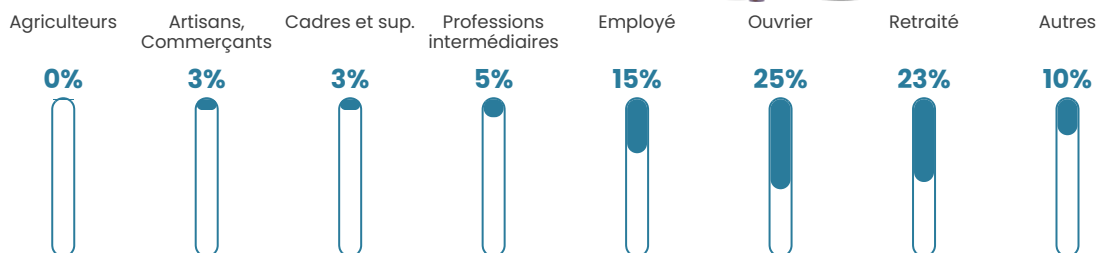

50 h/km²

Revenu moyen

21 610 €/an

Evolution du nombre d'habitants

Sources : Institut national de la statistique et des études économiques (insee) selon Les dernières parutions officielles de 2024 portant sur les années 2020, 2021 et 2022.

Tranche d'âge

Activité professionnelle

Niveau de diplôme

Composition des ménages

Profils électoraux

Premier tour

	Marine LE PEN	39.20 %
	Emmanuel MACRON	36.80 %
	Jean-Luc MÉLENCHON	11.20 %
	Éric ZEMMOUR	4.00 %
	Valérie PÉCRESSE	3.20 %
	Fabien ROUSSEL	1.60 %
	Nathalie ARTHAUD	0.80 %
	Jean LASSALLE	0.80 %
	Anne HIDALGO	0.80 %
	Yannick JADOT	0.80 %
	Philippe POUTOU	0.80 %
	Nicolas DUPONT-AIGNAN	0.00 %