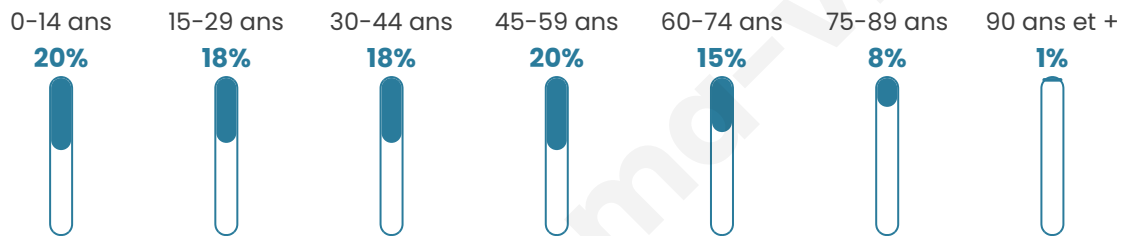

# Statistiques sur la population

Nombre d'habitants

**12 889**

Age moyen

**40 ans**

Pop active

**45.8%**

Taux chômage

**14%**

Pop densité

**1 289 h/km<sup>2</sup>**

Revenu moyen

**19 330 €/an**

## Evolution du nombre d'habitants

Sources : Institut national de la statistique et des études économiques (insee) selon Les dernières parutions officielles de 2024 portant sur les années 2020, 2021 et 2022.

## Tranche d'âge