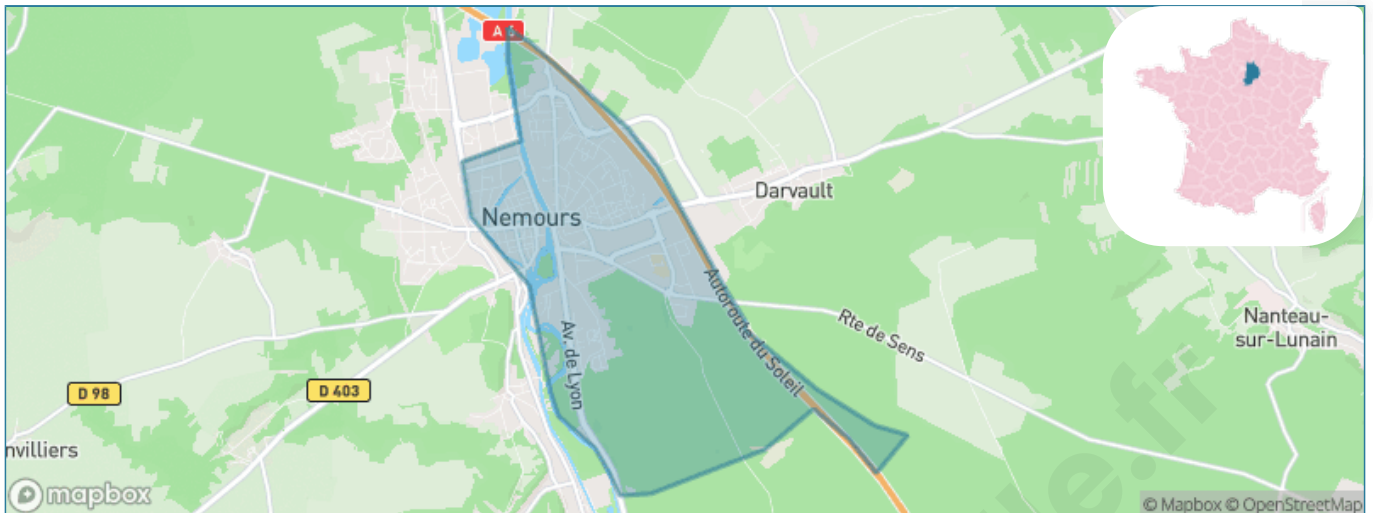

# Ville de Nemours

Présenté par

# Situation géographique

## i Informations clés

- **Région :** Île-de-France
- **Département :** Seine-et-Marne
- **Code postal :** 77140
- **Superficie :** 10 km<sup>2</sup>