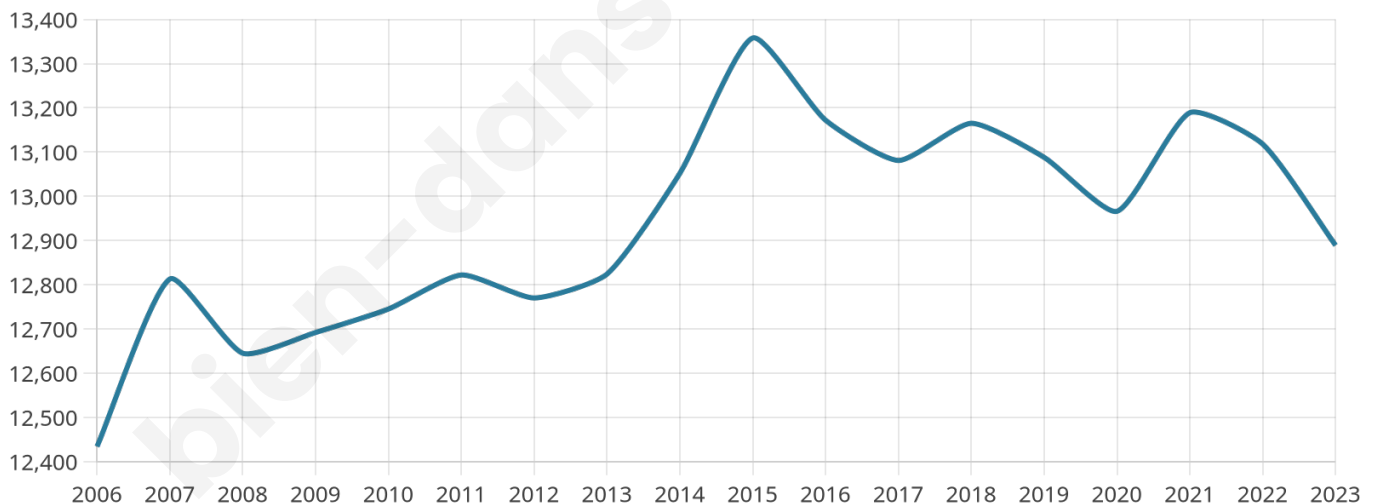

# Statistiques sur la population

Nombre d'habitants

**12 889**

Age moyen

**40 ans**

Pop active

**45.8%**

Taux chômage

**14%**

Pop densité

**1 289 h/km<sup>2</sup>**

Revenu moyen

**19 330 €/an**

## Evolution du nombre d'habitants

Sources : Institut national de la statistique et des études économiques (insee) selon Les dernières parutions officielles de 2024 portant sur les années 2020, 2021 et 2022.