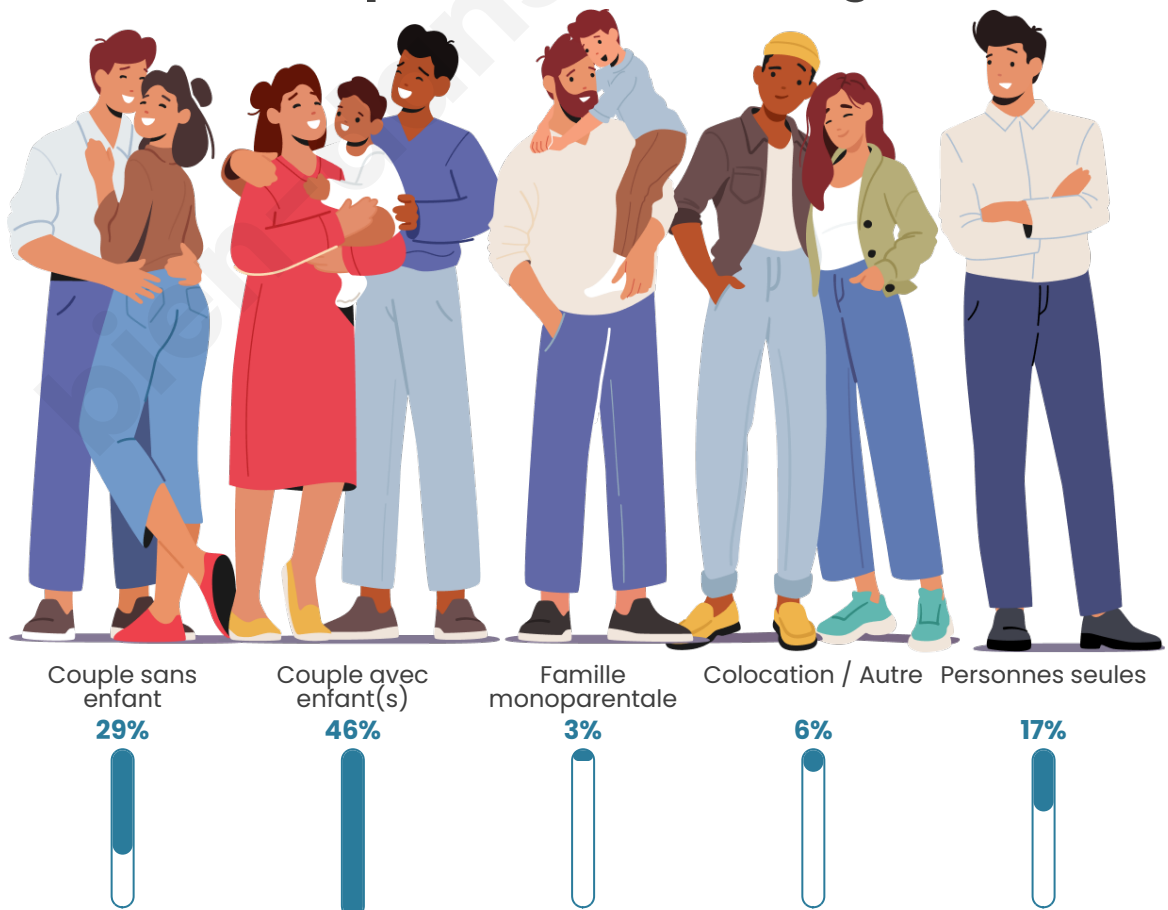

Tranche d'âge

Activité professionnelle

Niveau de diplôme

Composition des ménages

Profils électoraux

Premier tour

	Marine LE PEN	46.24 %
	Emmanuel MACRON	23.12 %
	Éric ZEMMOUR	8.67 %
	Valérie PÉCRESE	6.94 %
	Jean-Luc MÉLENCHON	5.20 %
	Jean LASSALLE	2.89 %
	Yannick JADOT	2.31 %
	Nicolas DUPONT-AIGNAN	2.31 %
	Anne HIDALGO	1.16 %
	Fabien ROUSSEL	0.58 %
	Philippe POUTOU	0.58 %
	Nathalie ARTHAUD	0.00 %