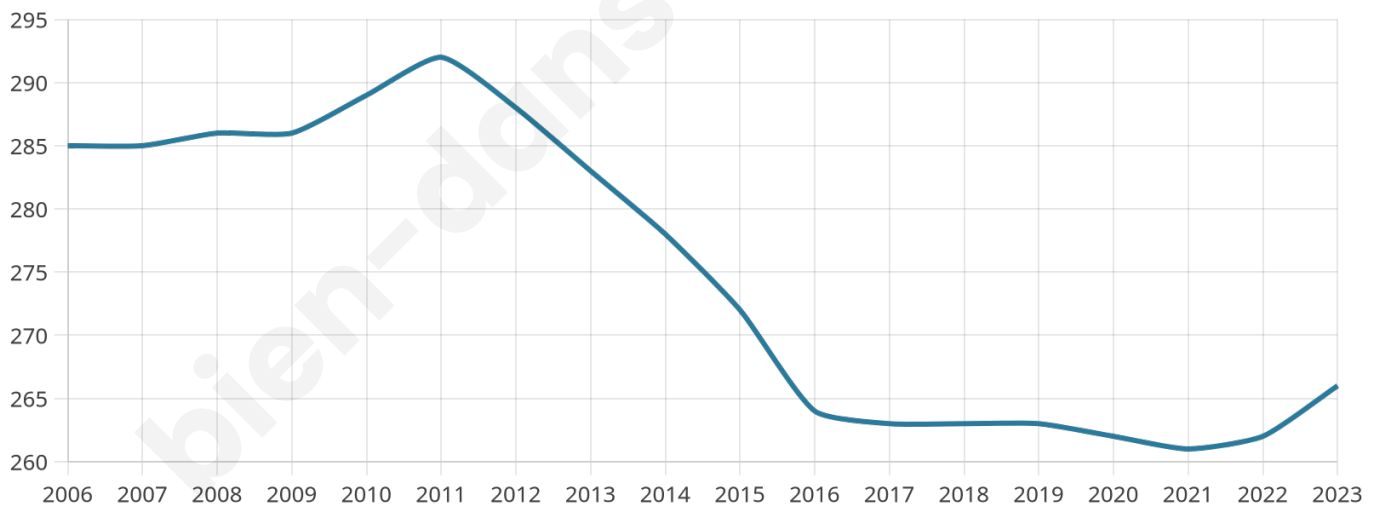

Version web

Ville de Nelling

Présenté par

BIEN dans
ma **VILLE** 

Sommaire

Situation géographique	3
Statistiques sur la population	4
Evolution du nombre d'habitants	4
Tranche d'âge	5
0-14 ans	5
15-29 ans	5
30-44 ans	5
45-59 ans	5
60-74 ans	5
75-89 ans	5
90 ans et +	5
Activité professionnelle	5
Agriculteurs	5
Artisans, Commerçants	5
Cadres et sup.	5
Professions intermédiaires	5
Employé	5
Ouvrier	5
Retraité	5
Autres	5
Niveau de diplôme	6
Sans diplôme ou CEP	6
Brevet, BEPC, DNB	6
CAP-BEP ou équivalent	6
BAC ou équivalent	6
BAC+2	6
BAC+3 ou +4	6
BAC+5 ou plus	6
Composition des ménages	6
Couple sans enfant	6
Couple avec enfant(s)	6
Famille monoparentale	6
Colocation / Autre	6
Personnes seules	6
Profils électoraux	7
Premier tour	7
Sécurité	8
Evolution du nombre d'infractions	8
Pour comparer	9
Services à la population	10
Commerce	10
Éducation	10
Villes autour de Nelling	11

41 ans

Pop active

41.7%

Taux chômage

3.1%

Pop densité

38 h/km²

Revenu moyen

20 420 €/an

Evolution du nombre d'habitants

Sources : Institut national de la statistique et des études économiques (insee) selon Les dernières parutions officielles de 2024 portant sur les années 2020, 2021 et 2022.