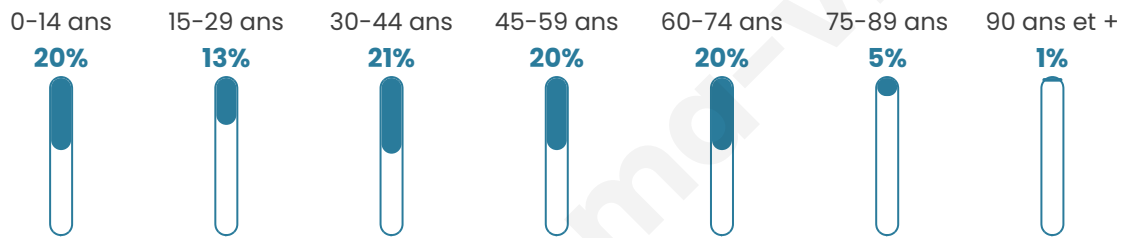

Version web

Ville de Nelling

Présenté par

BIEN dans
ma **VILLE** 

Sommaire

Situation géographique	3
Statistiques sur la population	4
Evolution du nombre d'habitants	4
Tranche d'âge	5
0-14 ans	5
15-29 ans	5
30-44 ans	5
45-59 ans	5
60-74 ans	5
75-89 ans	5
90 ans et +	5
Activité professionnelle	5
Agriculteurs	5
Artisans, Commerçants	5
Cadres et sup.	5
Professions intermédiaires	5
Employé	5
Ouvrier	5
Retraité	5
Autres	5
Niveau de diplôme	6
Sans diplôme ou CEP	6
Brevet, BEPC, DNB	6
CAP-BEP ou équivalent	6
BAC ou équivalent	6
BAC+2	6
BAC+3 ou +4	6
BAC+5 ou plus	6
Composition des ménages	6
Couple sans enfant	6
Couple avec enfant(s)	6
Famille monoparentale	6
Colocation / Autre	6
Personnes seules	6
Profils électoraux	7
Premier tour	7
Sécurité	8
Evolution du nombre d'infractions	8
Pour comparer	9
Services à la population	10
Commerce	10
Éducation	10
Villes autour de Nelling	11

41 ans

Pop active

41.7%

Taux chômage

3.1%

Pop densité

38 h/km²

Revenu moyen

20 420 €/an

Evolution du nombre d'habitants

Sources : Institut national de la statistique et des études économiques (insee) selon Les dernières parutions officielles de 2024 portant sur les années 2020, 2021 et 2022.

Tranche d'âge

Activité professionnelle

Niveau de diplôme

Composition des ménages

Profils électoraux

Premier tour

	Marine LE PEN	46.24 %
	Emmanuel MACRON	23.12 %
	Éric ZEMMOUR	8.67 %
	Valérie PÉCRESE	6.94 %
	Jean-Luc MÉLENCHON	5.20 %
	Jean LASSALLE	2.89 %
	Yannick JADOT	2.31 %
	Nicolas DUPONT-AIGNAN	2.31 %
	Anne HIDALGO	1.16 %
	Fabien ROUSSEL	0.58 %
	Philippe POUTOU	0.58 %
	Nathalie ARTHAUD	0.00 %