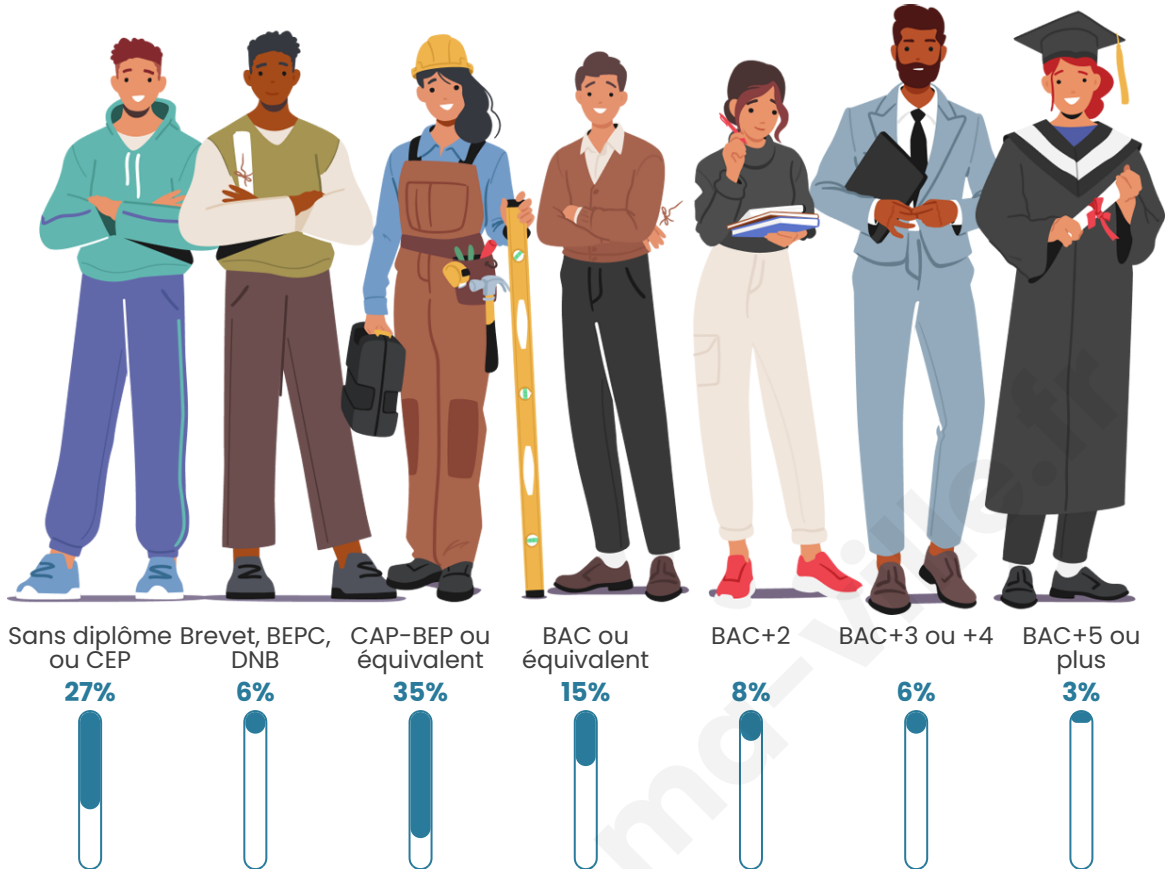

Version web

Ville de Nelling

Présenté par

BIEN dans
ma **VILLE** 

Sommaire

Situation géographique	3
Statistiques sur la population	4
Evolution du nombre d'habitants	4
Tranche d'âge	5
0-14 ans	5
15-29 ans	5
30-44 ans	5
45-59 ans	5
60-74 ans	5
75-89 ans	5
90 ans et +	5
Activité professionnelle	5
Agriculteurs	5
Artisans, Commerçants	5
Cadres et sup.	5
Professions intermédiaires	5
Employé	5
Ouvrier	5
Retraité	5
Autres	5
Niveau de diplôme	6
Sans diplôme ou CEP	6
Brevet, BEPC, DNB	6
CAP-BEP ou équivalent	6
BAC ou équivalent	6
BAC+2	6
BAC+3 ou +4	6
BAC+5 ou plus	6
Composition des ménages	6
Couple sans enfant	6
Couple avec enfant(s)	6
Famille monoparentale	6
Colocation / Autre	6
Personnes seules	6
Profils électoraux	7
Premier tour	7
Sécurité	8
Evolution du nombre d'infractions	8
Pour comparer	9
Services à la population	10
Commerce	10
Éducation	10
Villes autour de Nelling	11

Tranche d'âge

Activité professionnelle

Niveau de diplôme

Composition des ménages

Profils électoraux

Premier tour

	Marine LE PEN	46.24 %
	Emmanuel MACRON	23.12 %
	Éric ZEMMOUR	8.67 %
	Valérie PÉCRESE	6.94 %
	Jean-Luc MÉLENCHON	5.20 %
	Jean LASSALLE	2.89 %
	Yannick JADOT	2.31 %
	Nicolas DUPONT-AIGNAN	2.31 %
	Anne HIDALGO	1.16 %
	Fabien ROUSSEL	0.58 %
	Philippe POUTOU	0.58 %
	Nathalie ARTHAUD	0.00 %