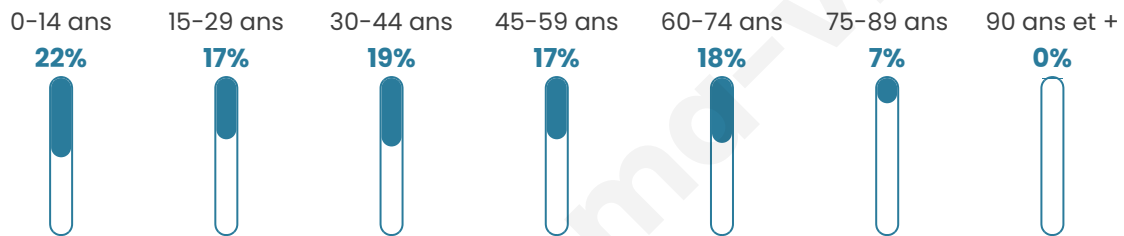

Version web

Ville de Néhou

Présenté par

BIEN dans
ma **VILLE** 

Sommaire

Situation géographique	3
Statistiques sur la population	4
Evolution du nombre d'habitants	4
Tranche d'âge	5
0-14 ans	5
15-29 ans	5
30-44 ans	5
45-59 ans	5
60-74 ans	5
75-89 ans	5
90 ans et +	5
Activité professionnelle	5
Agriculteurs	5
Artisans, Commerçants	5
Cadres et sup.	5
Professions intermédiaires	5
Employé	5
Ouvrier	5
Retraité	5
Autres	5
Niveau de diplôme	6
Sans diplôme ou CEP	6
Brevet, BEPC, DNB	6
CAP-BEP ou équivalent	6
BAC ou équivalent	6
BAC+2	6
BAC+3 ou +4	6
BAC+5 ou plus	6
Composition des ménages	6
Couple sans enfant	6
Couple avec enfant(s)	6
Famille monoparentale	6
Colocation / Autre	6
Personnes seules	6
Profil électoraux	7
Premier tour	7
Sécurité	8
Evolution du nombre d'infractions	8
Pour comparer	9
Services à la population	10
Commerce	10
Éducation	10
Villes autour de Néhou	12
Avis sur la ville de Néhou	13
Moyenne par critère	13
Villes autour de Néhou	13
Répartition des avis par note	13
Répartition des avis par note	13

39 ans

Pop active

46.1%

Taux chômage

8.8%

Pop densité

38 h/km²

Revenu moyen

Tranche d'âge

Activité professionnelle

Niveau de diplôme

Composition des ménages

Profils électoraux

Premier tour

	Marine LE PEN	31.13 %
	Emmanuel MACRON	25.16 %
	Jean-Luc MÉLENCHON	16.35 %
	Éric ZEMMOUR	4.72 %
	Valérie PÉCRESE	4.72 %
	Jean LASSALLE	4.40 %
	Nicolas DUPONT-AIGNAN	4.40 %
	Fabien ROUSSEL	2.52 %
	Yannick JADOT	2.52 %
	Philippe POUTOU	1.89 %
	Nathalie ARTHAUD	1.26 %
	Anne HIDALGO	0.94 %