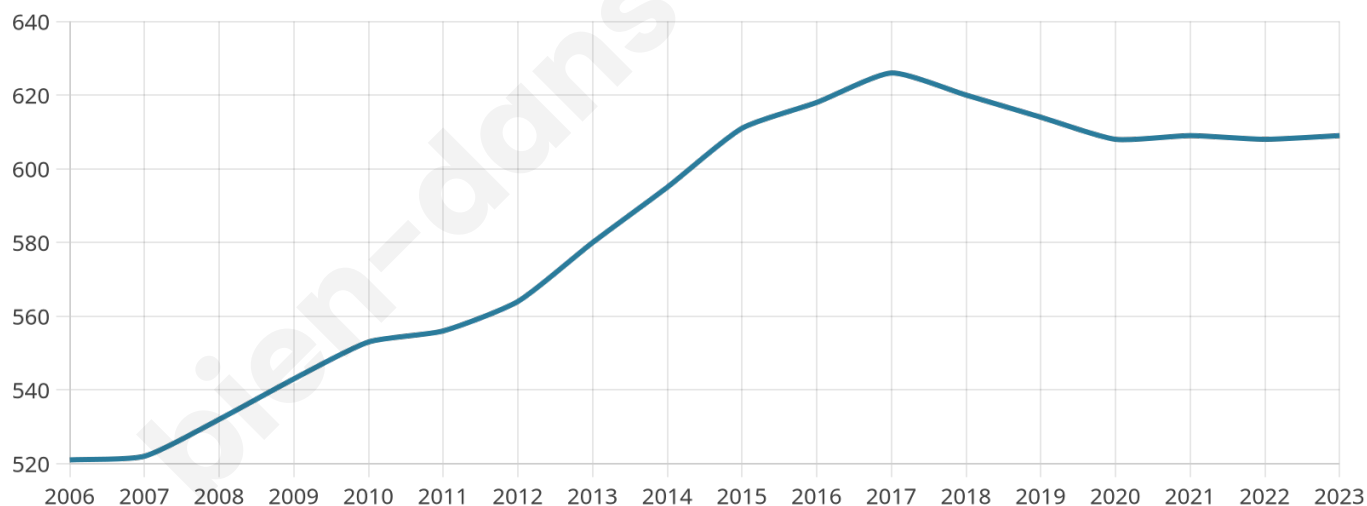

Version web

Ville de Néhou

Présenté par

BIEN dans
ma **VILLE** 

Sommaire

Situation géographique	3
Statistiques sur la population	4
Evolution du nombre d'habitants	4
Tranche d'âge	5
0-14 ans	5
15-29 ans	5
30-44 ans	5
45-59 ans	5
60-74 ans	5
75-89 ans	5
90 ans et +	5
Activité professionnelle	5
Agriculteurs	5
Artisans, Commerçants	5
Cadres et sup.	5
Professions intermédiaires	5
Employé	5
Ouvrier	5
Retraité	5
Autres	5
Niveau de diplôme	6
Sans diplôme ou CEP	6
Brevet, BEPC, DNB	6
CAP-BEP ou équivalent	6
BAC ou équivalent	6
BAC+2	6
BAC+3 ou +4	6
BAC+5 ou plus	6
Composition des ménages	6
Couple sans enfant	6
Couple avec enfant(s)	6
Famille monoparentale	6
Colocation / Autre	6
Personnes seules	6
Profil électoraux	7
Premier tour	7
Sécurité	8
Evolution du nombre d'infractions	8
Pour comparer	9
Services à la population	10
Commerce	10
Éducation	10
Villes autour de Néhou	12
Avis sur la ville de Néhou	13
Moyenne par critère	13
Villes autour de Néhou	13
Répartition des avis par note	13
Répartition des avis par note	13

39 ans

Pop active

46.1%

Taux chômage

8.8%

Pop densité

38 h/km²

Revenu moyen

20 770 €/an

Evolution du nombre d'habitants

Sources : Institut national de la statistique et des études économiques (insee) selon Les dernières parutions officielles de 2024 portant sur les années 2020, 2021 et 2022.