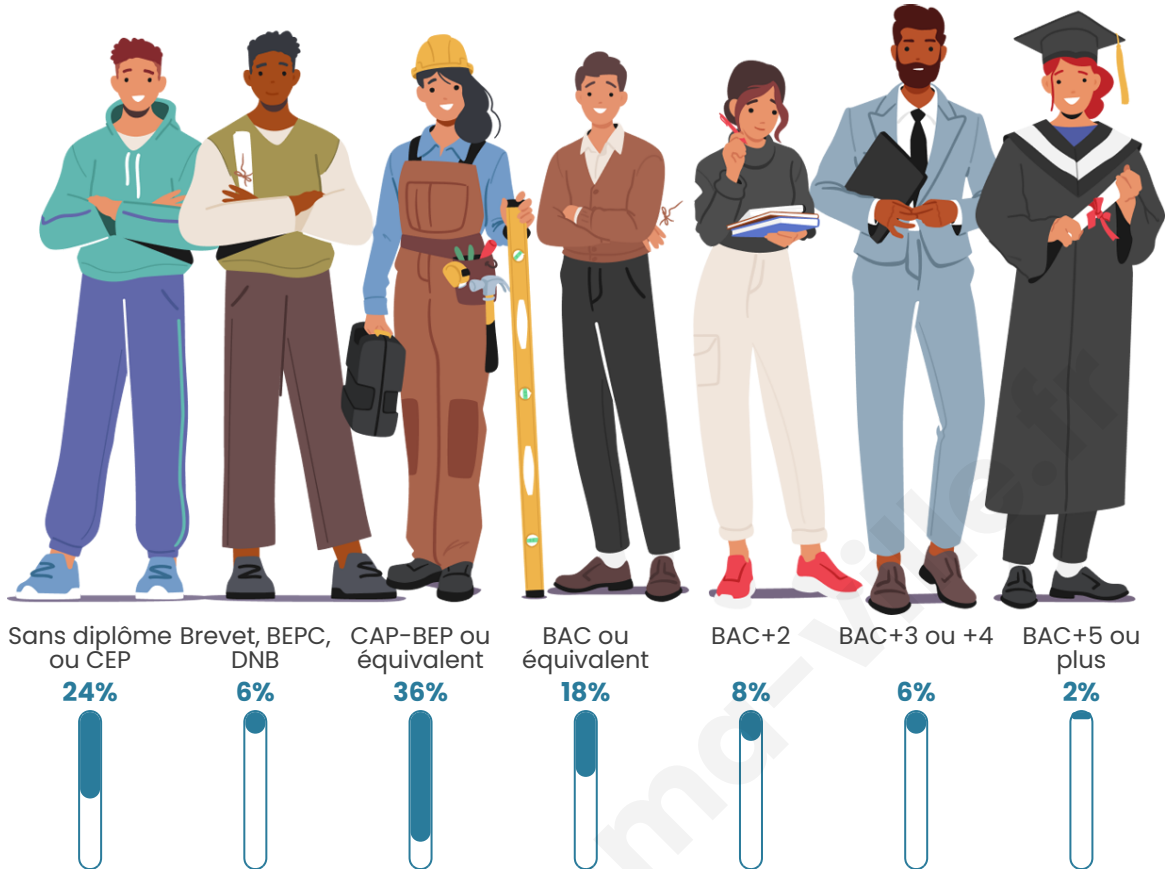

Tranche d'âge

Activité professionnelle

Niveau de diplôme

Composition des ménages

Profils électoraux

Premier tour

	Marine LE PEN	31.13 %
	Emmanuel MACRON	25.16 %
	Jean-Luc MÉLENCHON	16.35 %
	Éric ZEMMOUR	4.72 %
	Valérie PÉCRESE	4.72 %
	Jean LASSALLE	4.40 %
	Nicolas DUPONT-AIGNAN	4.40 %
	Fabien ROUSSEL	2.52 %
	Yannick JADOT	2.52 %
	Philippe POUTOU	1.89 %
	Nathalie ARTHAUD	1.26 %
	Anne HIDALGO	0.94 %