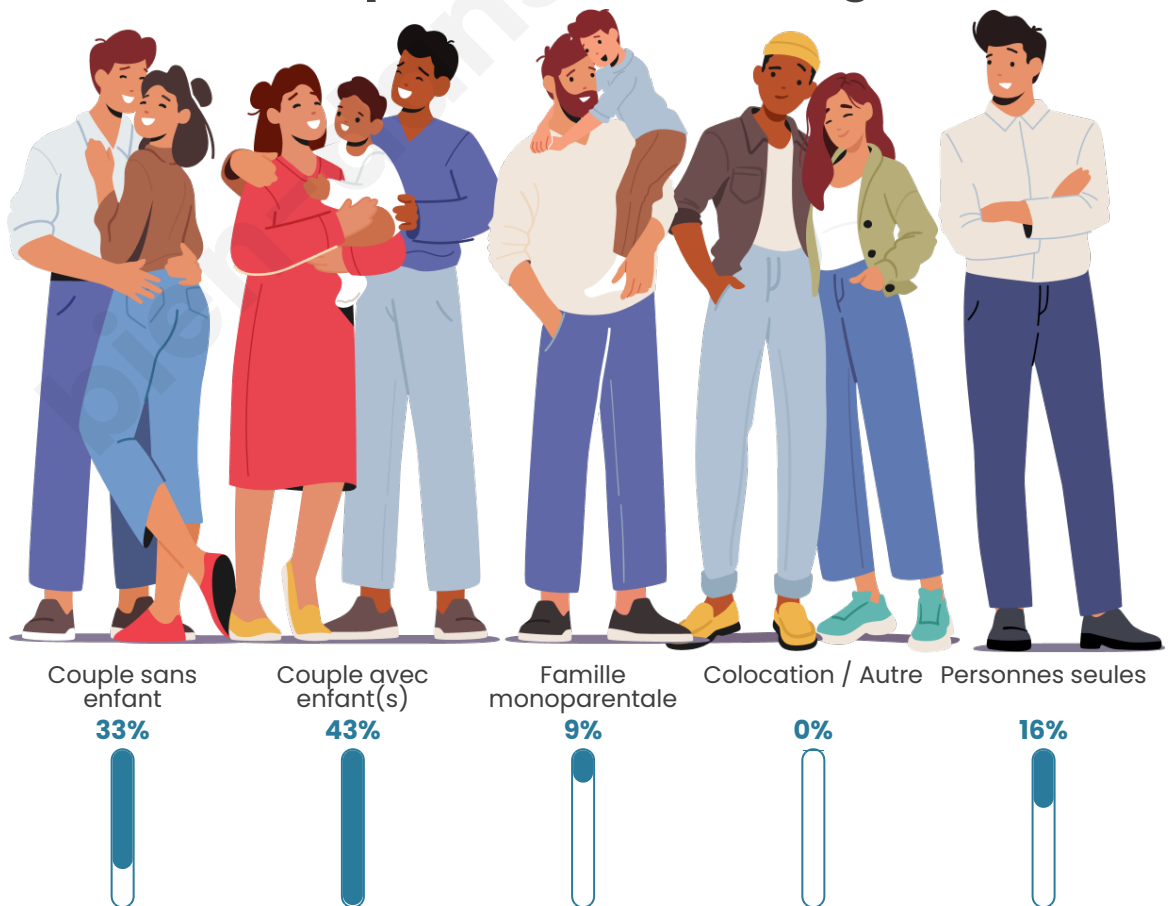

Tranche d'âge

Activité professionnelle

Niveau de diplôme

Composition des ménages

Profils électoraux

Premier tour

	Marine LE PEN	31.13 %
	Emmanuel MACRON	25.16 %
	Jean-Luc MÉLENCHON	16.35 %
	Éric ZEMMOUR	4.72 %
	Valérie PÉCRESE	4.72 %
	Jean LASSALLE	4.40 %
	Nicolas DUPONT-AIGNAN	4.40 %
	Fabien ROUSSEL	2.52 %
	Yannick JADOT	2.52 %
	Philippe POUTOU	1.89 %
	Nathalie ARTHAUD	1.26 %
	Anne HIDALGO	0.94 %