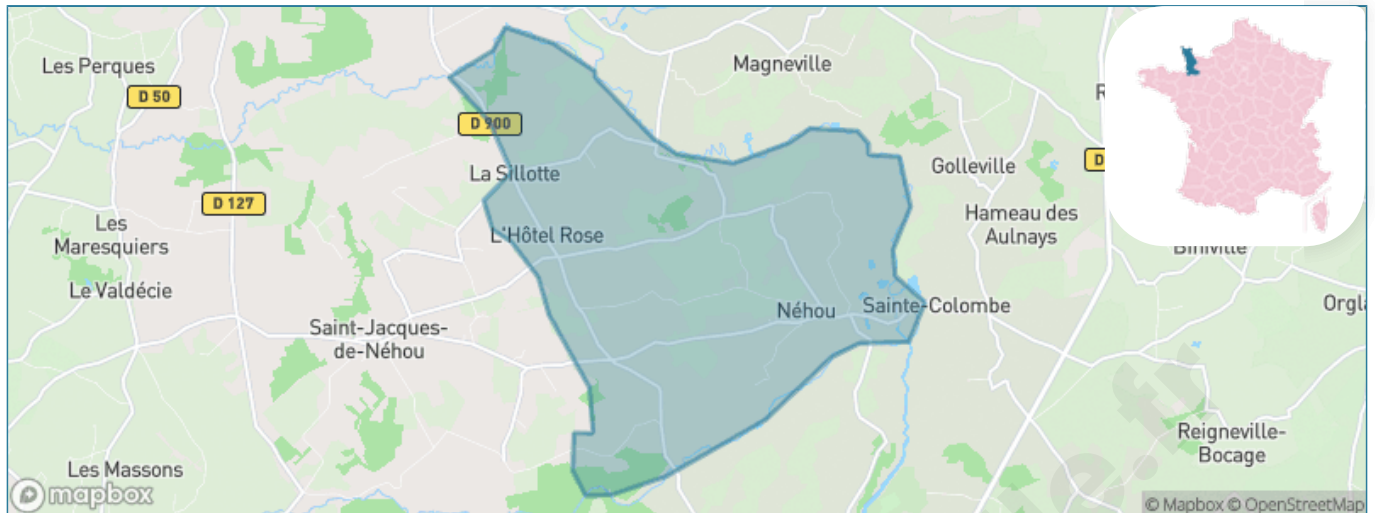

Version web

Ville de Néhou

Présenté par

BIEN dans
ma **VILLE** 

Sommaire

Situation géographique	3
Statistiques sur la population	4
Evolution du nombre d'habitants	4
Tranche d'âge	5
0-14 ans	5
15-29 ans	5
30-44 ans	5
45-59 ans	5
60-74 ans	5
75-89 ans	5
90 ans et +	5
Activité professionnelle	5
Agriculteurs	5
Artisans, Commerçants	5
Cadres et sup.	5
Professions intermédiaires	5
Employé	5
Ouvrier	5
Retraité	5
Autres	5
Niveau de diplôme	6
Sans diplôme ou CEP	6
Brevet, BEPC, DNB	6
CAP-BEP ou équivalent	6
BAC ou équivalent	6
BAC+2	6
BAC+3 ou +4	6
BAC+5 ou plus	6
Composition des ménages	6
Couple sans enfant	6
Couple avec enfant(s)	6
Famille monoparentale	6
Colocation / Autre	6
Personnes seules	6
Profil électoraux	7
Premier tour	7
Sécurité	8
Evolution du nombre d'infractions	8
Pour comparer	9
Services à la population	10
Commerce	10
Éducation	10
Villes autour de Néhou	12
Avis sur la ville de Néhou	13
Moyenne par critère	13
Villes autour de Néhou	13
Répartition des avis par note	13
Répartition des avis par note	13

Situation géographique

i Informations clés

- **Région** : Normandie
- **Département** : Manche
- **Code postal** : 50390
- **Superficie** : 16 km²

Statistiques sur la population

Nombre d'habitants

609

Age moyen