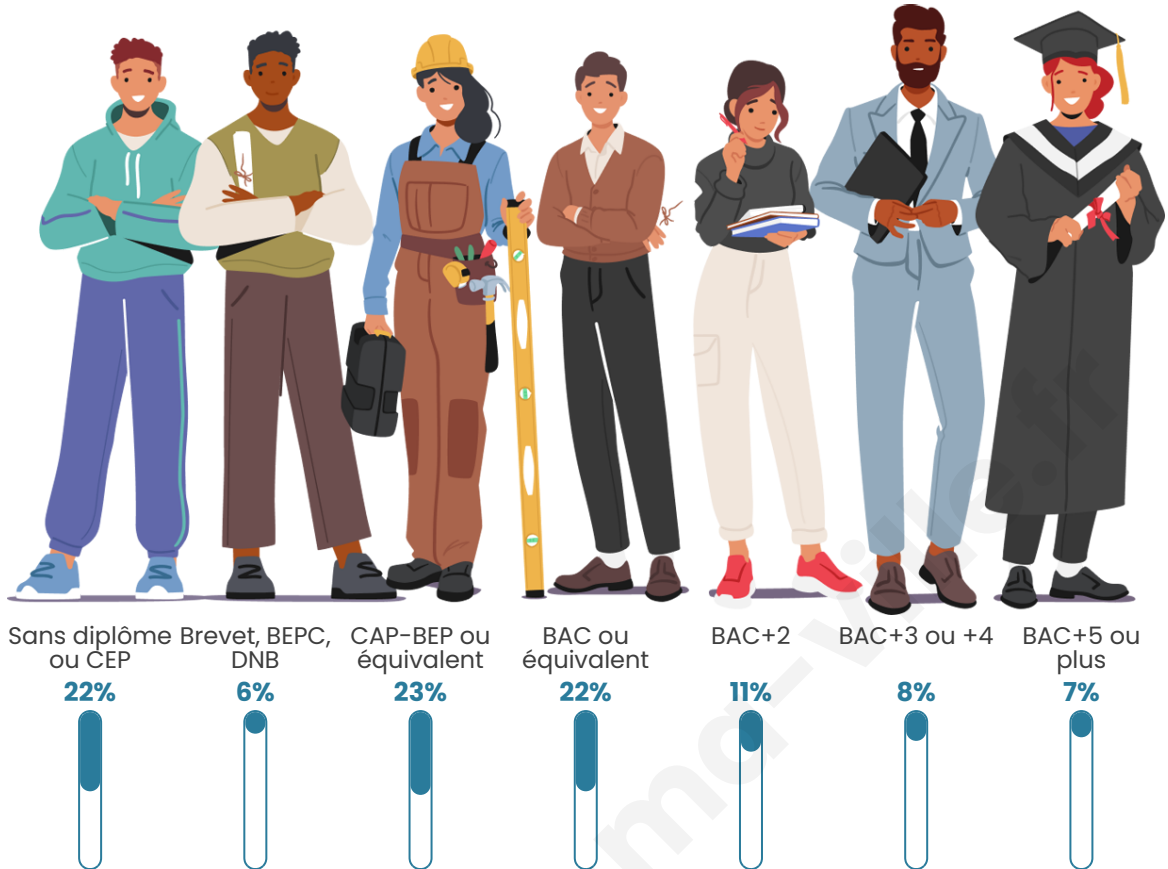

Tranche d'âge

Activité professionnelle

Niveau de diplôme

Composition des ménages

Profils électoraux

Premier tour

	Marine LE PEN	26.69 %
	Jean-Luc MÉLENCHON	26.03 %
	Emmanuel MACRON	19.28 %
	Éric ZEMMOUR	7.58 %
	Jean LASSALLE	4.45 %
	Yannick JADOT	4.28 %
	Fabien ROUSSEL	4.12 %
	Valérie PÉCRESE	1.98 %
	Philippe POUTOU	1.81 %
	Nicolas DUPONT-AIGNAN	1.81 %
	Anne HIDALGO	1.48 %
	Nathalie ARTHAUD	0.49 %