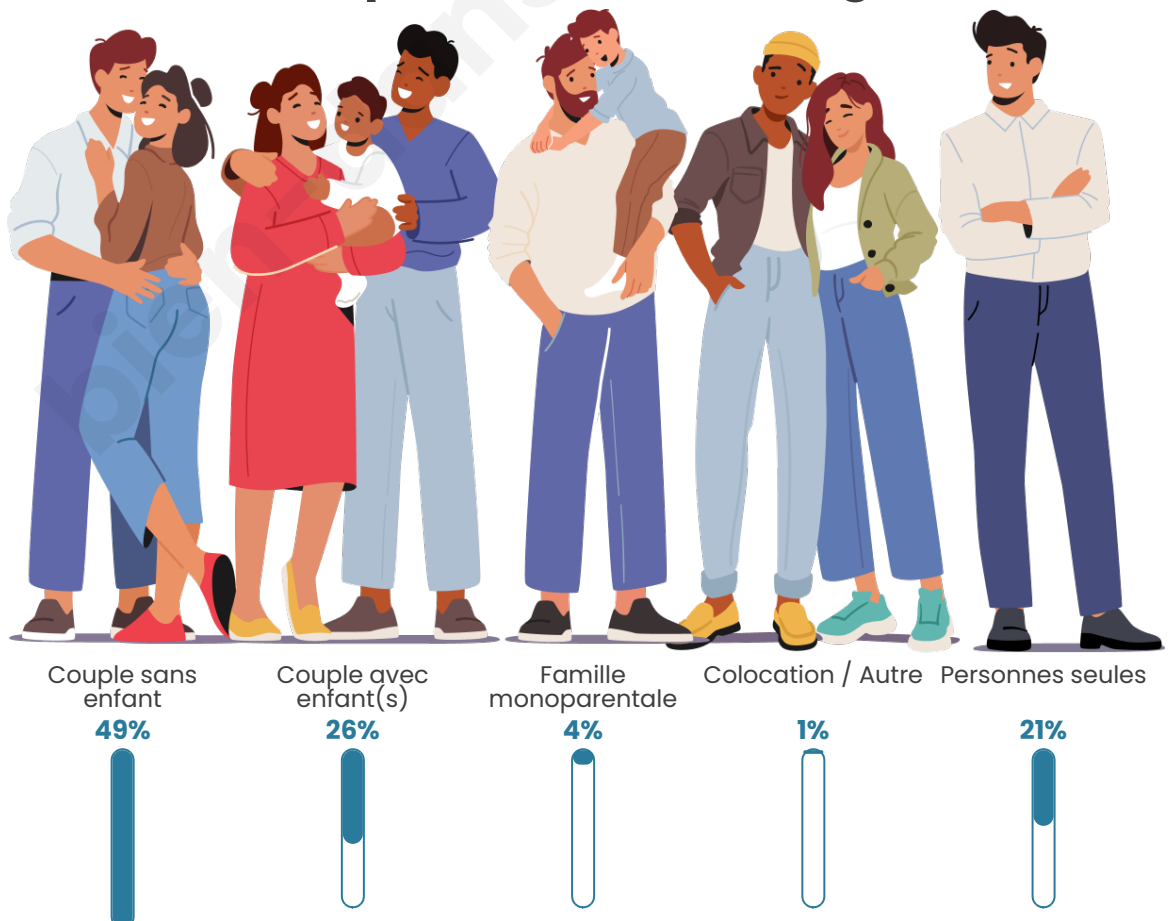

Tranche d'âge

Activité professionnelle

Niveau de diplôme

Composition des ménages

Profils électoraux

Premier tour

	Marine LE PEN	26.69 %
	Jean-Luc MÉLENCHON	26.03 %
	Emmanuel MACRON	19.28 %
	Éric ZEMMOUR	7.58 %
	Jean LASSALLE	4.45 %
	Yannick JADOT	4.28 %
	Fabien ROUSSEL	4.12 %
	Valérie PÉCRESE	1.98 %
	Philippe POUTOU	1.81 %
	Nicolas DUPONT-AIGNAN	1.81 %
	Anne HIDALGO	1.48 %
	Nathalie ARTHAUD	0.49 %