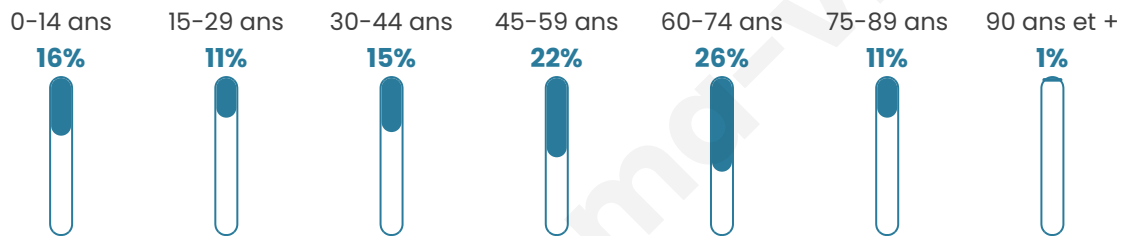

47 ans

Pop active

40.1%

Taux chômage

11.1%

Pop densité

101 h/km²

Revenu moyen

20 930 €/an

Evolution du nombre d'habitants

Sources : Institut national de la statistique et des études économiques (insee) selon Les dernières parutions officielles de 2024 portant sur les années 2020, 2021 et 2022.

Tranche d'âge

Activité professionnelle

Niveau de diplôme

Composition des ménages

Profils électoraux

Premier tour

	Marine LE PEN	26.69 %
	Jean-Luc MÉLENCHON	26.03 %
	Emmanuel MACRON	19.28 %
	Éric ZEMMOUR	7.58 %
	Jean LASSALLE	4.45 %
	Yannick JADOT	4.28 %
	Fabien ROUSSEL	4.12 %
	Valérie PÉCRESE	1.98 %
	Philippe POUTOU	1.81 %
	Nicolas DUPONT-AIGNAN	1.81 %
	Anne HIDALGO	1.48 %
	Nathalie ARTHAUD	0.49 %