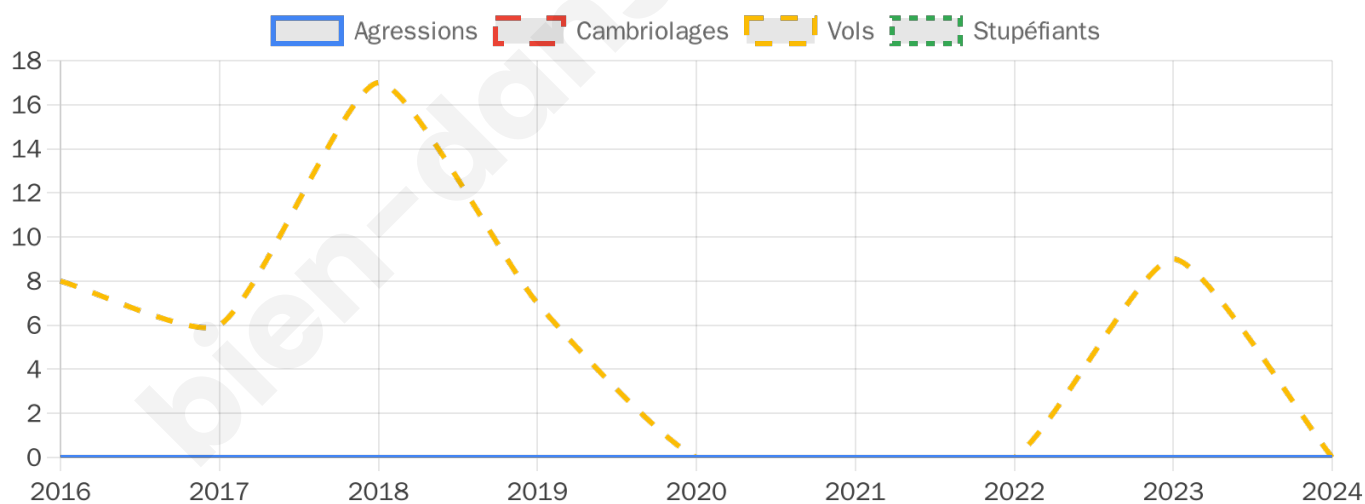

763 inscrits

Participation : 81.13%

Votes blancs : 1.45%

Votes nuls : 0.48%

Second tour

	Emmanuel MACRON	45,86 %
	Marine LE PEN	54,14 %

763 inscrits

Participation : 75.23%

Votes blancs : 10.63%

Votes nuls : 3.14%

Sécurité

Agressions physiques / sexuelles

0

Cambriolages

0

Vols / dégradations

0

Stupéfiants

0

Evolution du nombre d'infractions

Pour comparer

(en proportion du nombre d'habitants)

Sources : Bases statistiques communale, départementale et régionale de la délinquance enregistrée par la police et la gendarmerie nationales selon les dernières parutions officielles de 2025 portant sur l'année 2024 ([data.gouv](https://data.gouv.fr)).