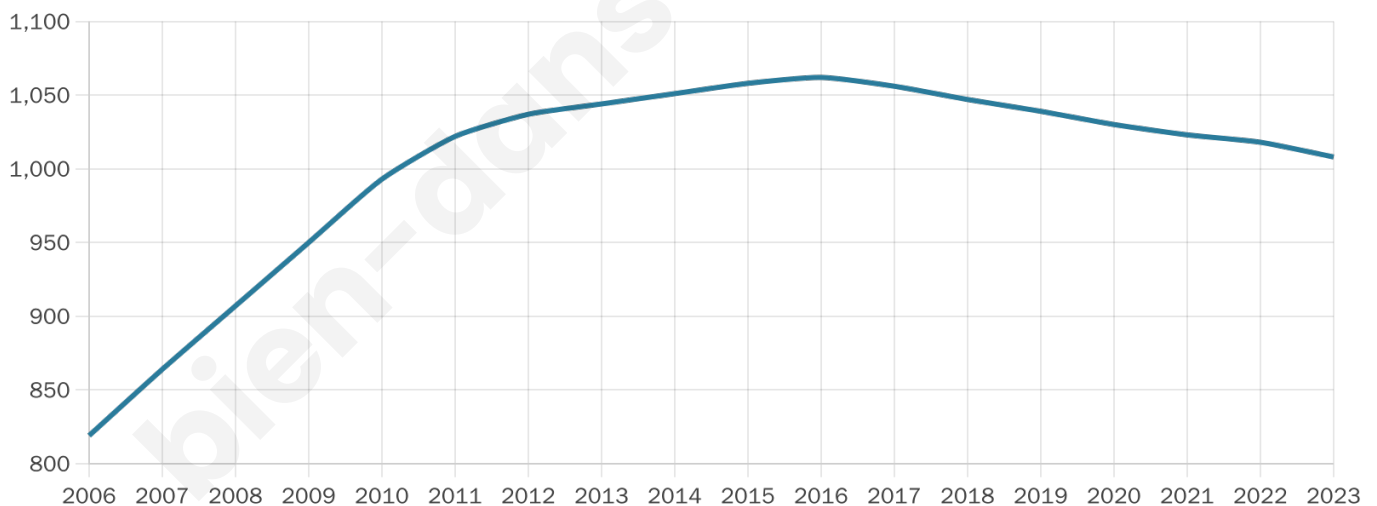

Situation géographique

i Informations clés

- **Région :** Occitanie
- **Département :** Hérault
- **Code postal :** 34320
- **Superficie :** 10 km²

Statistiques sur la population

Nombre d'habitants

1 008

Age moyen

47 ans

Pop active

40.1%

Taux chômage

11.1%

Pop densité

101 h/km²

Revenu moyen

20 930 €/an

Evolution du nombre d'habitants

Sources : Institut national de la statistique et des études économiques (insee) selon Les dernières parutions officielles de 2024 portant sur les années 2020, 2021 et 2022.