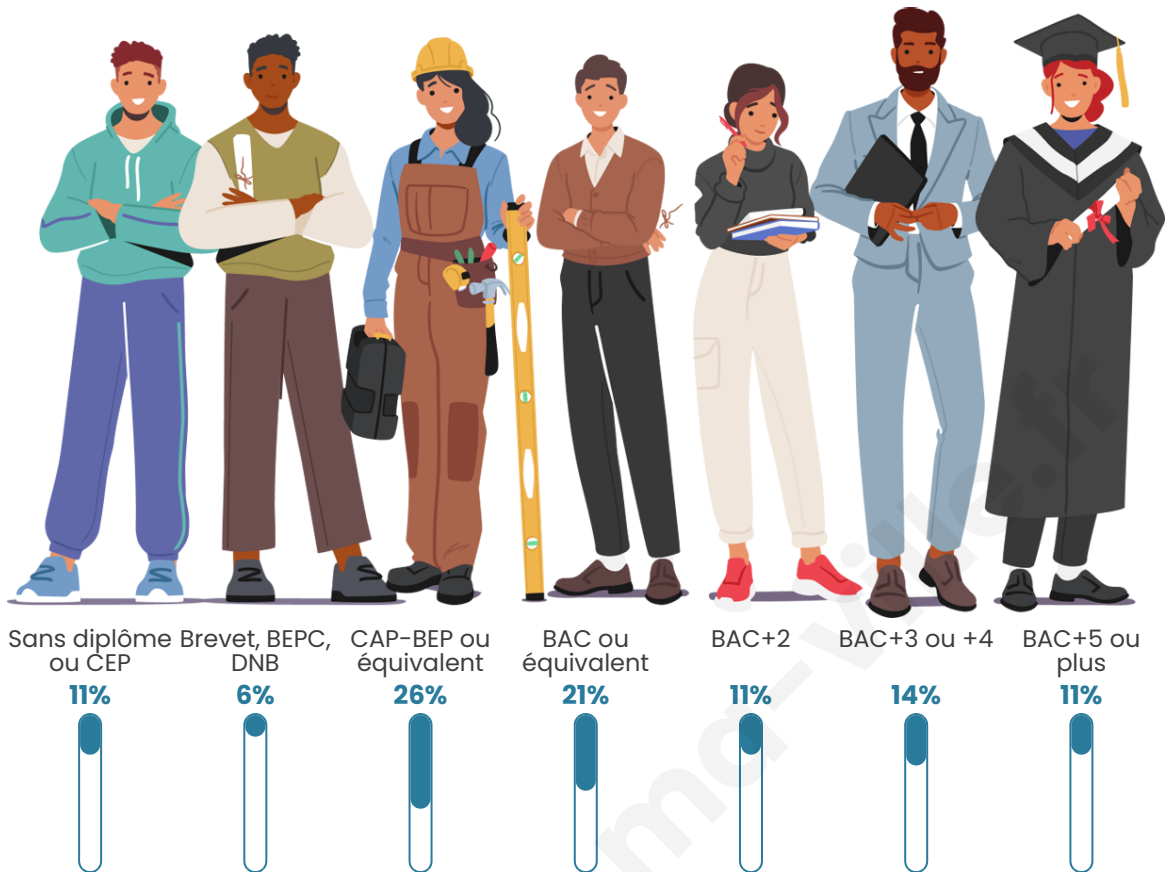

804

Age moyen

46 ans

Pop active

43.9%

Taux chômage

6.7%

Pop densité

101 h/km²

Revenu moyen

25 840 €/an

Evolution du nombre d'habitants

Sources : Institut national de la statistique et des études économiques (insee) selon Les dernières parutions officielles de 2024 portant sur les années 2020, 2021 et 2022.

Tranche d'âge

Activité professionnelle

Niveau de diplôme

Composition des ménages

Profils électoraux

Premier tour

	Emmanuel MACRON	26.75 %
	Marine LE PEN	23.06 %
	Jean-Luc MÉLENCHON	16.61 %
	Éric ZEMMOUR	12.55 %
	Valérie PÉCRESE	6.83 %
	Jean LASSALLE	4.24 %
	Yannick JADOT	3.51 %
	Nicolas DUPONT- AIGNAN	2.58 %
	Anne HIDALGO	1.85 %
	Fabien ROUSSEL	1.29 %
	Philippe POUTOU	0.55 %
	Nathalie ARTHAUD	0.18 %