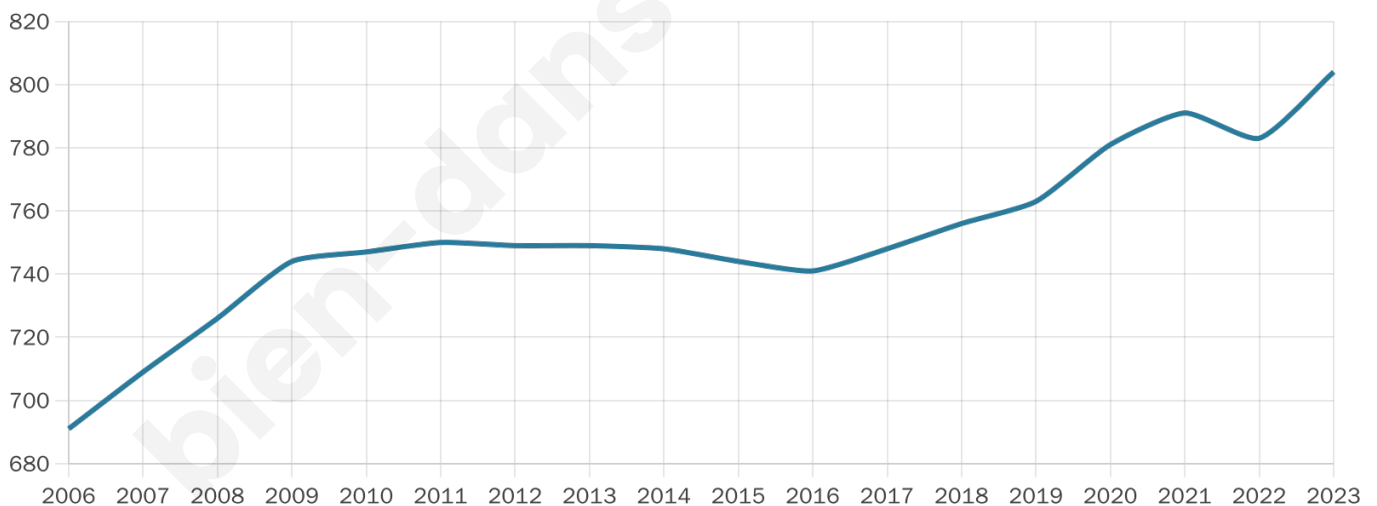

Version web

Ville de Neffes

Présenté par

BIEN dans
ma **VILLE** 

Sommaire

Situation géographique	3
Statistiques sur la population	4
Evolution du nombre d'habitants	4
Tranche d'âge	5
0-14 ans	5
15-29 ans	5
30-44 ans	5
45-59 ans	5
60-74 ans	5
75-89 ans	5
90 ans et +	5
Activité professionnelle	5
Agriculteurs	5
Artisans, Commerçants	5
Cadres et sup.	5
Professions intermédiaires	5
Employé	5
Ouvrier	5
Retraité	5
Autres	5
Niveau de diplôme	6
Sans diplôme ou CEP	6
Brevet, BEPC, DNB	6
CAP-BEP ou équivalent	6
BAC ou équivalent	6
BAC+2	6
BAC+3 ou +4	6
BAC+5 ou plus	6
Composition des ménages	6
Couple sans enfant	6
Couple avec enfant(s)	6
Famille monoparentale	6
Colocation / Autre	6
Personnes seules	6
Profils électoraux	7
Premier tour	7
Sécurité	8
Evolution du nombre d'infractions	8
Pour comparer	9
Services à la population	10
Commerce	10
Éducation	10
Villes autour de Neffes	11

804

Age moyen

46 ans

Pop active

43.9%

Taux chômage

6.7%

Pop densité

101 h/km²

Revenu moyen

25 840 €/an

Evolution du nombre d'habitants

Sources : Institut national de la statistique et des études économiques (insee) selon Les dernières parutions officielles de 2024 portant sur les années 2020, 2021 et 2022.