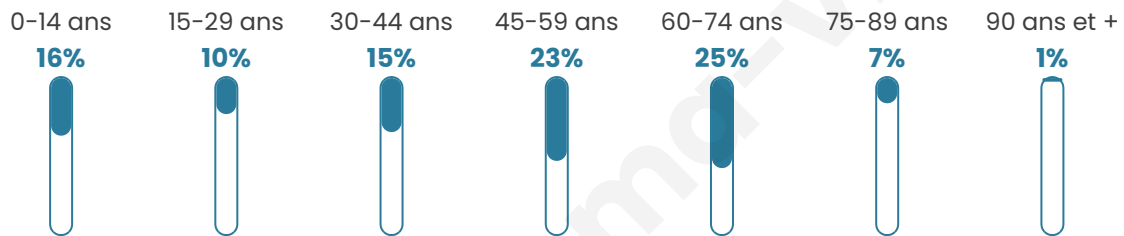

804

Age moyen

46 ans

Pop active

43.9%

Taux chômage

6.7%

Pop densité

101 h/km²

Revenu moyen

25 840 €/an

Evolution du nombre d'habitants

Sources : Institut national de la statistique et des études économiques (insee) selon Les dernières parutions officielles de 2024 portant sur les années 2020, 2021 et 2022.

Tranche d'âge

Activité professionnelle

Niveau de diplôme

Composition des ménages

Profils électoraux

Premier tour

	Emmanuel MACRON	26.75 %
	Marine LE PEN	23.06 %
	Jean-Luc MÉLENCHON	16.61 %
	Éric ZEMMOUR	12.55 %
	Valérie PÉCRESE	6.83 %
	Jean LASSALLE	4.24 %
	Yannick JADOT	3.51 %
	Nicolas DUPONT- AIGNAN	2.58 %
	Anne HIDALGO	1.85 %
	Fabien ROUSSEL	1.29 %
	Philippe POUTOU	0.55 %
	Nathalie ARTHAUD	0.18 %

671 inscrits

Participation : 82.41%

Votes blancs : 1.45%

Votes nuls : 0.54%

Second tour

	Emmanuel MACRON	52,47 %
	Marine LE PEN	47,53 %

671 inscrits

Participation : 84.35%