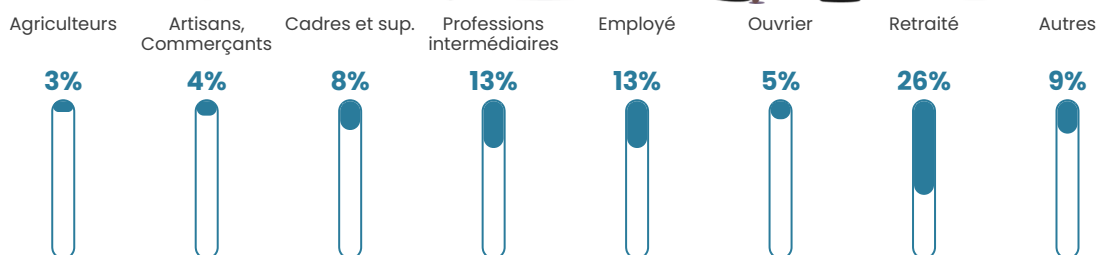

101 h/km²

Revenu moyen

25 840 €/an

Evolution du nombre d'habitants

Sources : Institut national de la statistique et des études économiques (insee) selon Les dernières parutions officielles de 2024 portant sur les années 2020, 2021 et 2022.

Tranche d'âge

Activité professionnelle

Niveau de diplôme

Composition des ménages

Profils électoraux

Premier tour

	Emmanuel MACRON	26.75 %
	Marine LE PEN	23.06 %
	Jean-Luc MÉLENCHON	16.61 %
	Éric ZEMMOUR	12.55 %
	Valérie PÉCRESE	6.83 %
	Jean LASSALLE	4.24 %
	Yannick JADOT	3.51 %
	Nicolas DUPONT- AIGNAN	2.58 %
	Anne HIDALGO	1.85 %
	Fabien ROUSSEL	1.29 %
	Philippe POUTOU	0.55 %
	Nathalie ARTHAUD	0.18 %