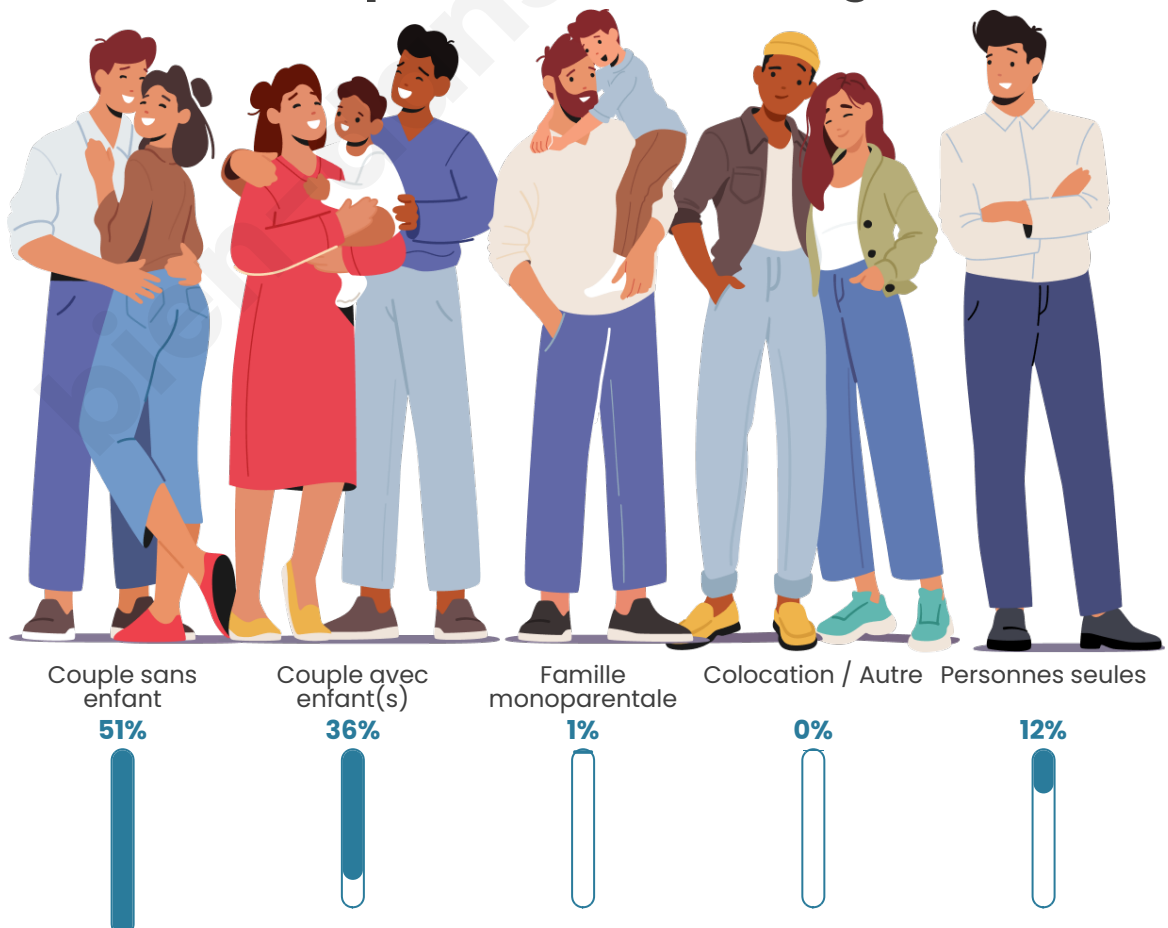

Tranche d'âge

Activité professionnelle

Niveau de diplôme

Composition des ménages

Profils électoraux

Premier tour

	Emmanuel MACRON	26.75 %
	Marine LE PEN	23.06 %
	Jean-Luc MÉLENCHON	16.61 %
	Éric ZEMMOUR	12.55 %
	Valérie PÉCRESE	6.83 %
	Jean LASSALLE	4.24 %
	Yannick JADOT	3.51 %
	Nicolas DUPONT- AIGNAN	2.58 %
	Anne HIDALGO	1.85 %
	Fabien ROUSSEL	1.29 %
	Philippe POUTOU	0.55 %
	Nathalie ARTHAUD	0.18 %