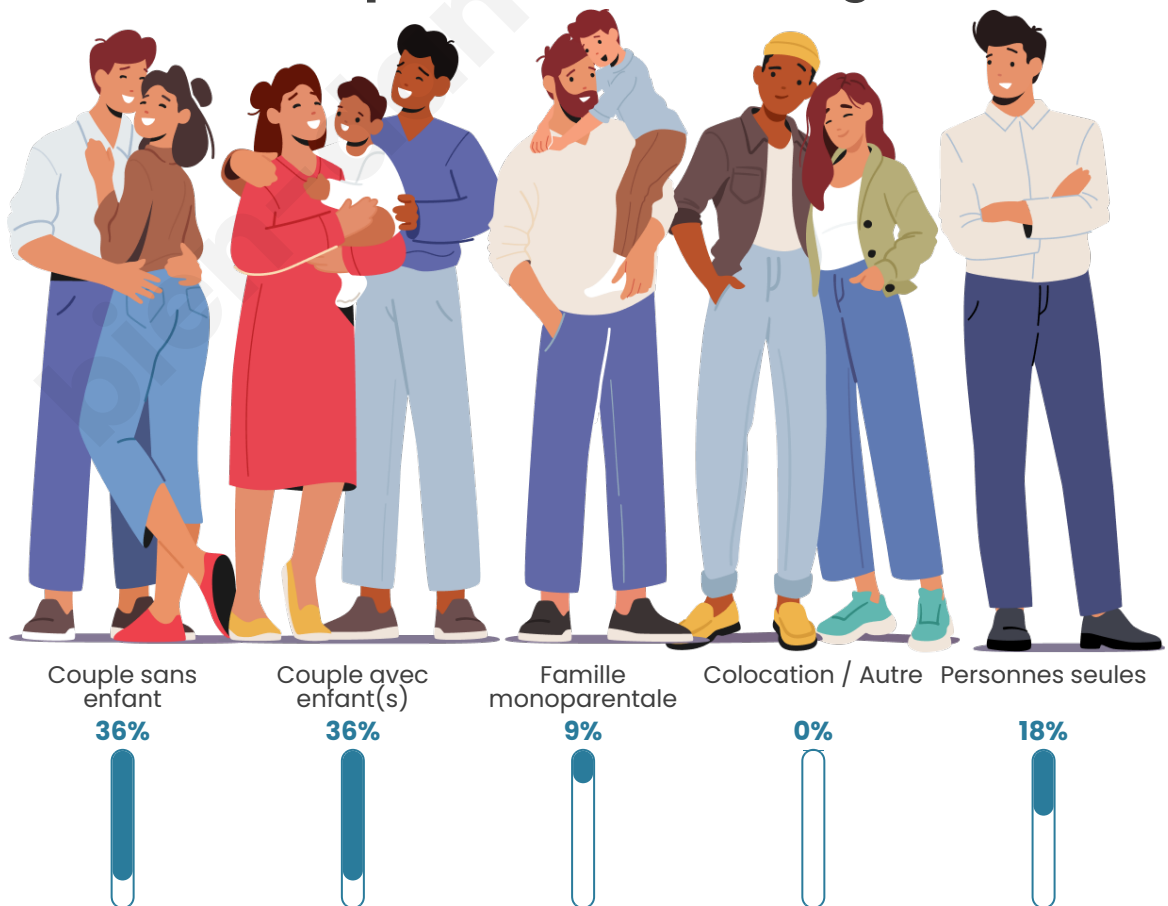

Tranche d'âge

Activité professionnelle

Niveau de diplôme

Composition des ménages

Profils électoraux

Premier tour

	Marine LE PEN	50.00 %
	Jean-Luc MÉLENCHON	15.52 %
	Éric ZEMMOUR	10.34 %
	Emmanuel MACRON	8.62 %
	Valérie PÉCRESE	3.45 %
	Fabien ROUSSEL	2.59 %
	Jean LASSALLE	2.59 %
	Philippe POUTOU	2.59 %
	Anne HIDALGO	1.72 %
	Yannick JADOT	1.72 %
	Nicolas DUPONT-AIGNAN	0.86 %
	Nathalie ARTHAUD	0.00 %