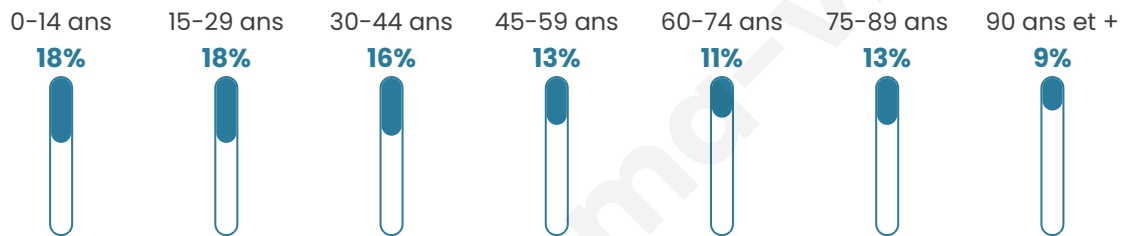

357

Age moyen

45 ans

Pop active

23.2%

Taux chômage

3.3%

Pop densité

119 h/km²

Revenu moyen

21 640 €/an

Evolution du nombre d'habitants

Sources : Institut national de la statistique et des études économiques (insee) selon Les dernières parutions officielles de 2024 portant sur les années 2020, 2021 et 2022.

Tranche d'âge

Activité professionnelle

Niveau de diplôme

Composition des ménages

Profils électoraux

Premier tour

	Marine LE PEN	50.00 %
	Jean-Luc MÉLENCHON	15.52 %
	Éric ZEMMOUR	10.34 %
	Emmanuel MACRON	8.62 %
	Valérie PÉCRESE	3.45 %
	Fabien ROUSSEL	2.59 %
	Jean LASSALLE	2.59 %
	Philippe POUTOU	2.59 %
	Anne HIDALGO	1.72 %
	Yannick JADOT	1.72 %
	Nicolas DUPONT-AIGNAN	0.86 %
	Nathalie ARTHAUD	0.00 %