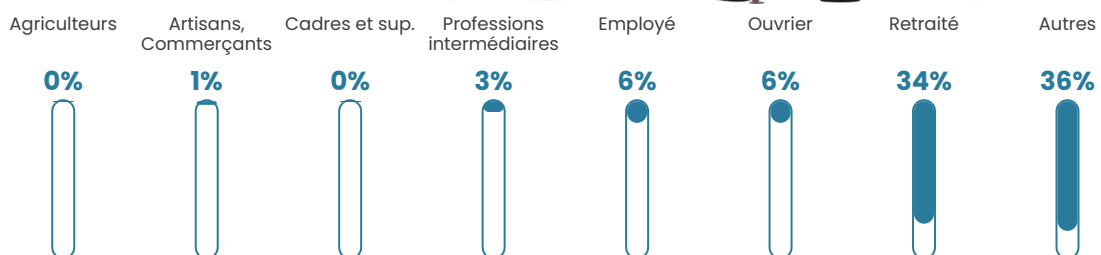

119 h/km²

Revenu moyen

21 640 €/an

Evolution du nombre d'habitants

Sources : Institut national de la statistique et des études économiques (insee) selon Les dernières parutions officielles de 2024 portant sur les années 2020, 2021 et 2022.

Tranche d'âge

Activité professionnelle

Niveau de diplôme

Composition des ménages

Profils électoraux

Premier tour

	Marine LE PEN	50.00 %
	Jean-Luc MÉLENCHON	15.52 %
	Éric ZEMMOUR	10.34 %
	Emmanuel MACRON	8.62 %
	Valérie PÉCRESE	3.45 %
	Fabien ROUSSEL	2.59 %
	Jean LASSALLE	2.59 %
	Philippe POUTOU	2.59 %
	Anne HIDALGO	1.72 %
	Yannick JADOT	1.72 %
	Nicolas DUPONT-AIGNAN	0.86 %
	Nathalie ARTHAUD	0.00 %