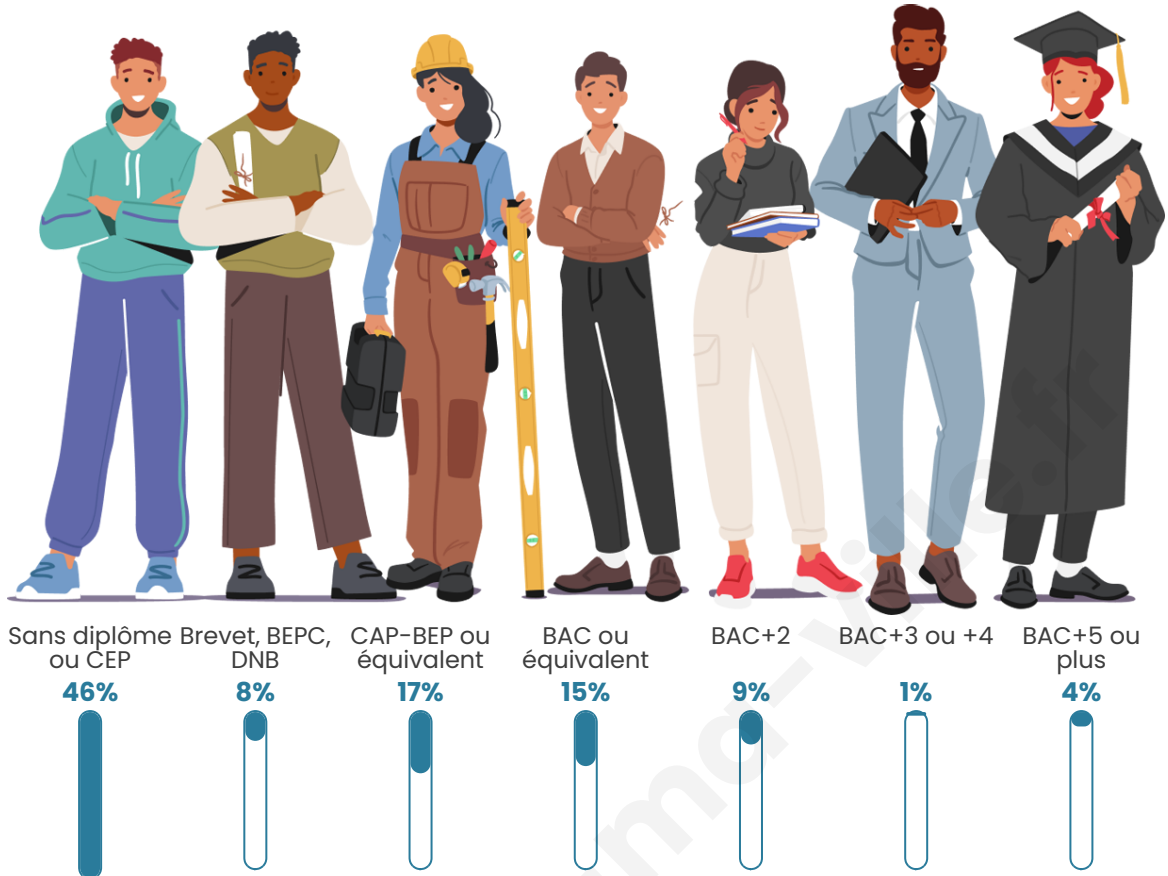

357

Age moyen

45 ans

Pop active

23.2%

Taux chômage

3.3%

Pop densité

Tranche d'âge

Activité professionnelle

Niveau de diplôme

Composition des ménages

Profils électoraux

Premier tour

	Marine LE PEN	50.00 %
	Jean-Luc MÉLENCHON	15.52 %
	Éric ZEMMOUR	10.34 %
	Emmanuel MACRON	8.62 %
	Valérie PÉCRESE	3.45 %
	Fabien ROUSSEL	2.59 %
	Jean LASSALLE	2.59 %
	Philippe POUTOU	2.59 %
	Anne HIDALGO	1.72 %
	Yannick JADOT	1.72 %
	Nicolas DUPONT-AIGNAN	0.86 %
	Nathalie ARTHAUD	0.00 %