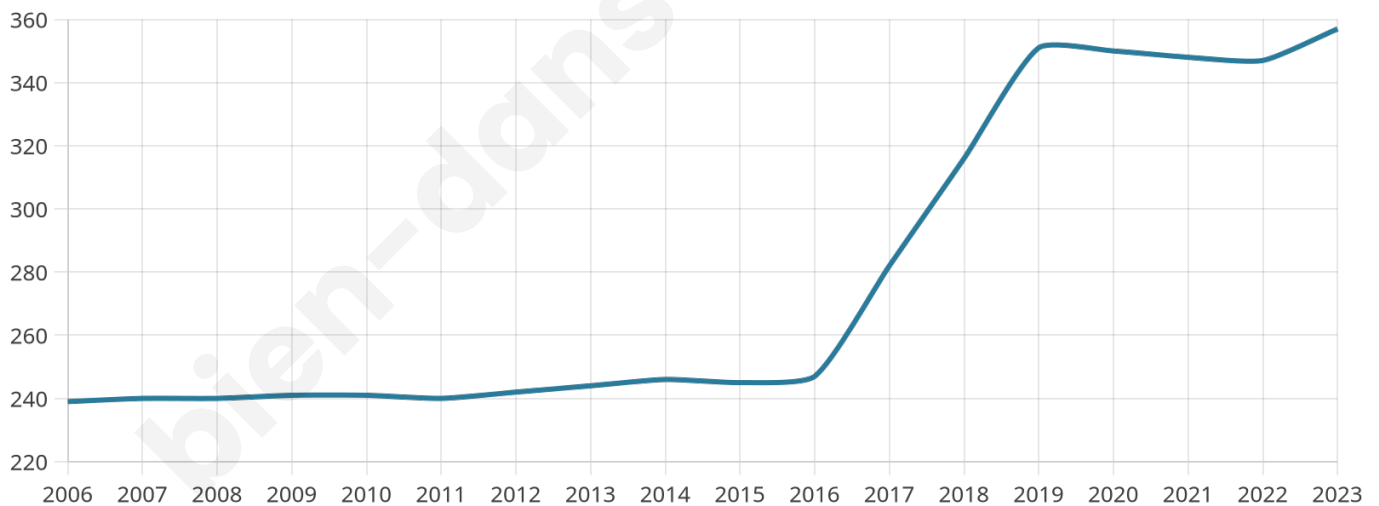

Version web

Ville de Nédonchel

Présenté par

BIEN dans
ma **VILLE** 

Sommaire

Situation géographique	3
Statistiques sur la population	4
Evolution du nombre d'habitants	4
Tranche d'âge	5
0-14 ans	5
15-29 ans	5
30-44 ans	5
45-59 ans	5
60-74 ans	5
75-89 ans	5
90 ans et +	5
Activité professionnelle	5
Agriculteurs	5
Artisans, Commerçants	5
Cadres et sup.	5
Professions intermédiaires	5
Employé	5
Ouvrier	5
Retraité	5
Autres	5
Niveau de diplôme	6
Sans diplôme ou CEP	6
Brevet, BEPC, DNB	6
CAP-BEP ou équivalent	6
BAC ou équivalent	6
BAC+2	6
BAC+3 ou +4	6
BAC+5 ou plus	6
Composition des ménages	6
Couple sans enfant	6
Couple avec enfant(s)	6
Famille monoparentale	6
Colocation / Autre	6
Personnes seules	6
Profils électoraux	7
Premier tour	7
Sécurité	8
Evolution du nombre d'infractions	8
Pour comparer	9
Services à la population	10
Commerce	10
Éducation	10
Villes autour de Nédonchel	11

357

Age moyen

45 ans

Pop active

23.2%

Taux chômage

3.3%

Pop densité

119 h/km²

Revenu moyen

21 640 €/an

Evolution du nombre d'habitants

Sources : Institut national de la statistique et des études économiques (insee) selon Les dernières parutions officielles de 2024 portant sur les années 2020, 2021 et 2022.