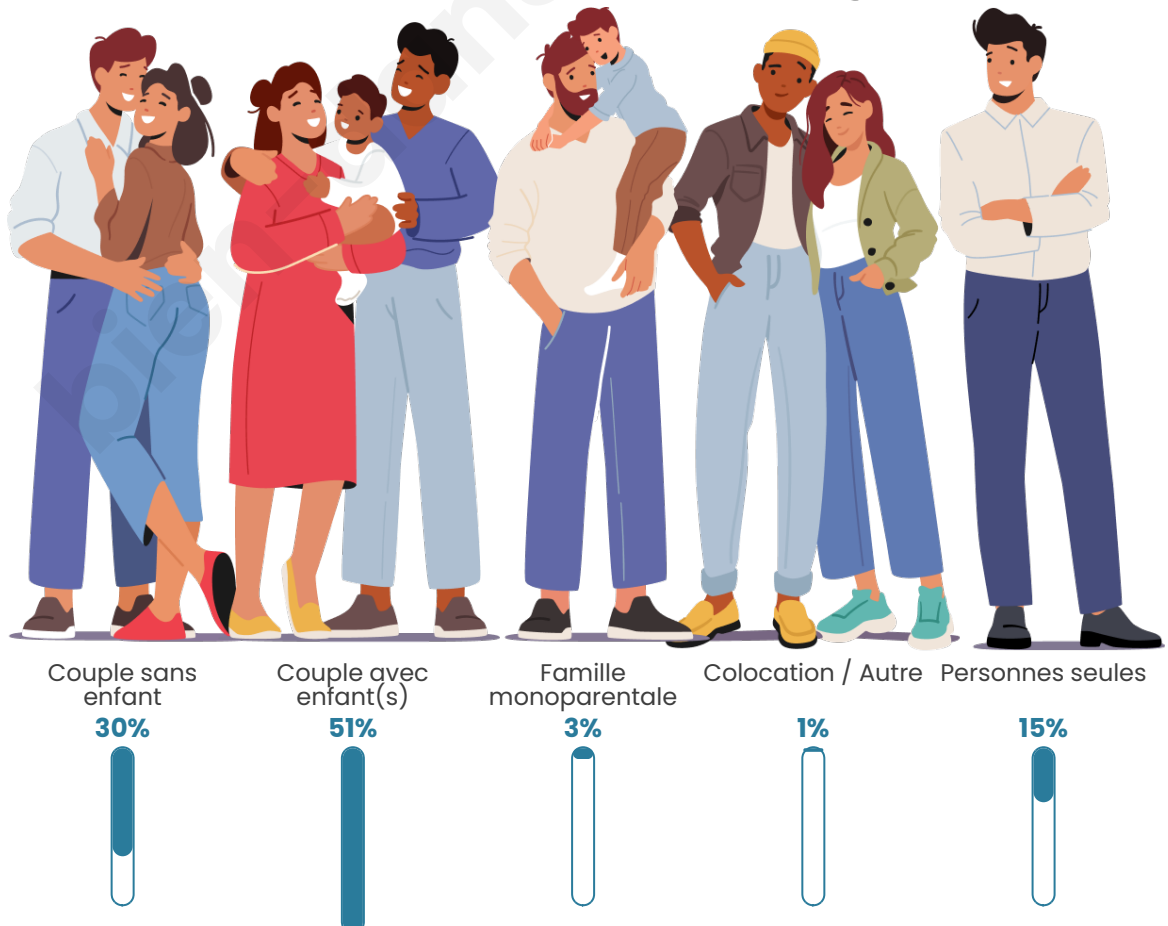

Tranche d'âge

Activité professionnelle

Niveau de diplôme

Composition des ménages

Profils électoraux

Premier tour

	Emmanuel MACRON	36.27 %
	Jean-Luc MÉLENCHON	13.38 %
	Marine LE PEN	12.85 %
	Valérie PÉCRESSÉ	12.50 %
	Éric ZEMMOUR	9.86 %
	Yannick JADOT	7.22 %
	Jean LASSALLE	3.35 %
	Nicolas DUPONT-AIGNAN	2.46 %
	Fabien ROUSSEL	0.88 %
	Anne HIDALGO	0.53 %
	Nathalie ARTHAUD	0.35 %
	Philippe POUTOU	0.35 %