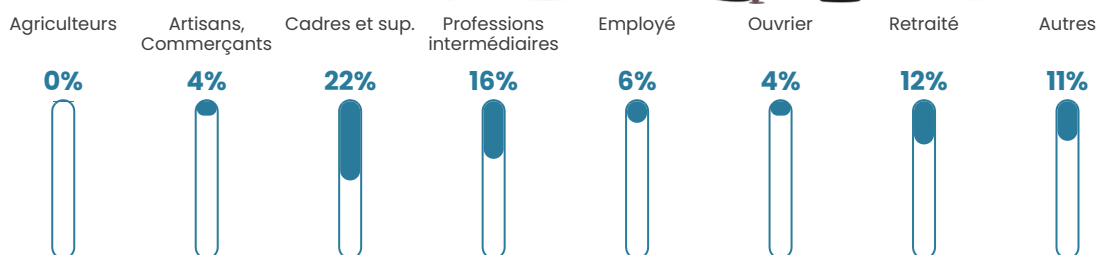

Pop densité

134 h/km²

Revenu moyen

33 460 €/an

Evolution du nombre d'habitants

Sources : Institut national de la statistique et des études économiques (insee) selon Les dernières parutions officielles de 2024 portant sur les années 2020, 2021 et 2022.

Tranche d'âge

Activité professionnelle

Niveau de diplôme

Composition des ménages

Profils électoraux

Premier tour

	Emmanuel MACRON	36.27 %
	Jean-Luc MÉLENCHON	13.38 %
	Marine LE PEN	12.85 %
	Valérie PÉCRESSÉ	12.50 %
	Éric ZEMMOUR	9.86 %
	Yannick JADOT	7.22 %
	Jean LASSALLE	3.35 %
	Nicolas DUPONT-AIGNAN	2.46 %
	Fabien ROUSSEL	0.88 %
	Anne HIDALGO	0.53 %
	Nathalie ARTHAUD	0.35 %
	Philippe POUTOU	0.35 %