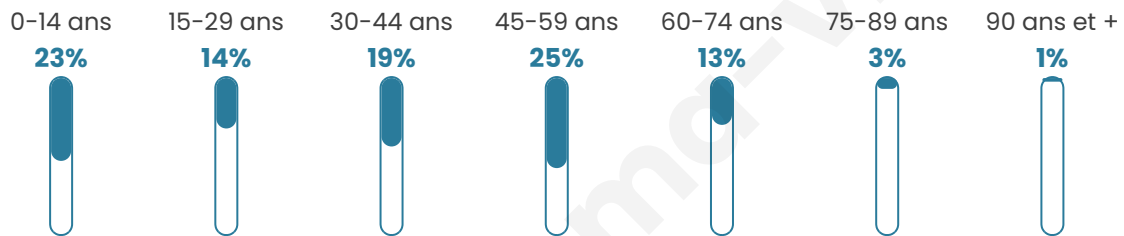

Nombre d'habitants

937

Age moyen

37 ans

Pop active

51.8%

Taux chômage

4.1%

Pop densité

134 h/km²

Revenu moyen

33 460 €/an

Evolution du nombre d'habitants

Sources : Institut national de la statistique et des études économiques (insee) selon Les dernières parutions officielles de 2024 portant sur les années 2020, 2021 et 2022.

Tranche d'âge

Activité professionnelle

Niveau de diplôme

Composition des ménages

Profils électoraux

Premier tour

	Emmanuel MACRON	36.27 %
	Jean-Luc MÉLENCHON	13.38 %
	Marine LE PEN	12.85 %
	Valérie PÉCRESSÉ	12.50 %
	Éric ZEMMOUR	9.86 %
	Yannick JADOT	7.22 %
	Jean LASSALLE	3.35 %
	Nicolas DUPONT-AIGNAN	2.46 %
	Fabien ROUSSEL	0.88 %
	Anne HIDALGO	0.53 %
	Nathalie ARTHAUD	0.35 %
	Philippe POUTOU	0.35 %

661 inscrits

Participation : 86.99%

Votes blancs : 1.22%

Votes nuls : 0.00%

Second tour

	Emmanuel MACRON	72,95 %
	Marine LE PEN	27,05 %

662 inscrits

Participation : 84.14%