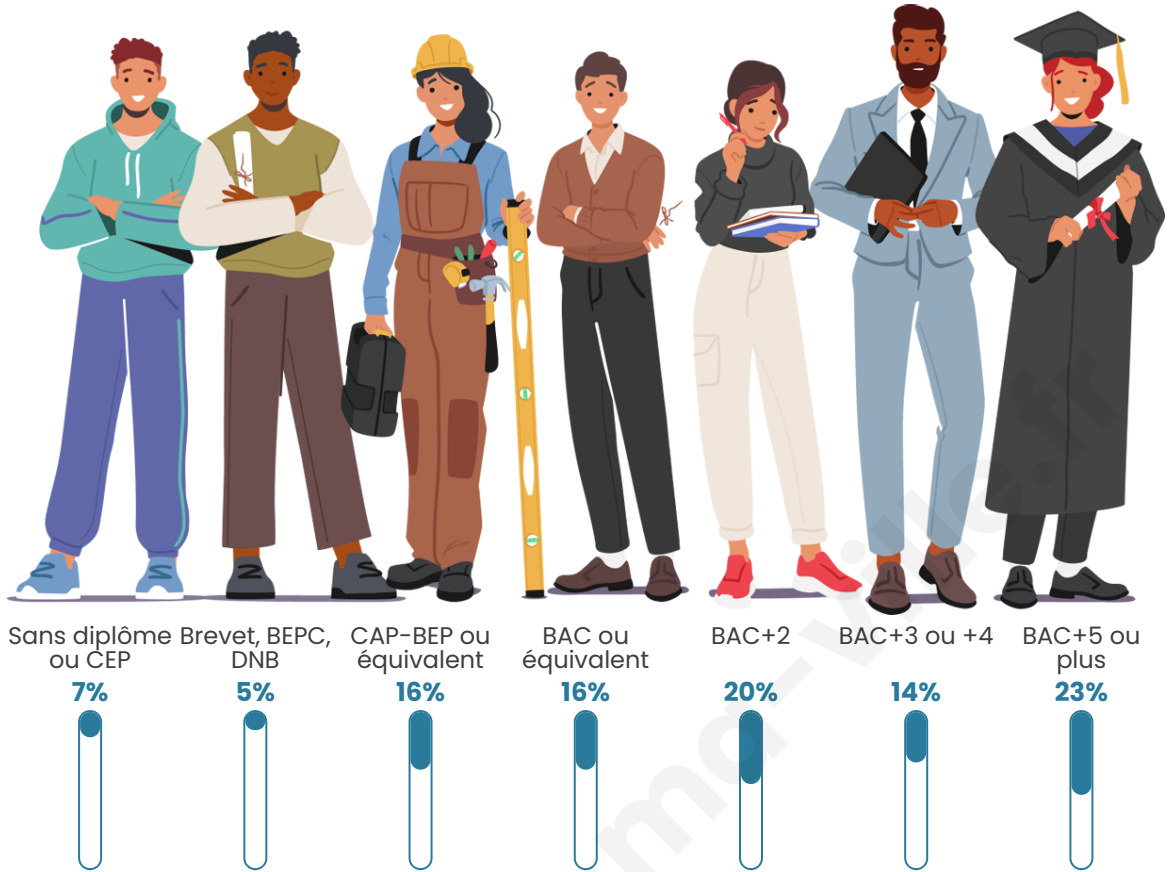

Nombre d'habitants

937

Age moyen

37 ans

Pop active

51.8%

Taux chômage

4.1%

Tranche d'âge

Activité professionnelle

Niveau de diplôme

Composition des ménages

Profils électoraux

Premier tour

	Emmanuel MACRON	36.27 %
	Jean-Luc MÉLENCHON	13.38 %
	Marine LE PEN	12.85 %
	Valérie PÉCRESSÉ	12.50 %
	Éric ZEMMOUR	9.86 %
	Yannick JADOT	7.22 %
	Jean LASSALLE	3.35 %
	Nicolas DUPONT-AIGNAN	2.46 %
	Fabien ROUSSEL	0.88 %
	Anne HIDALGO	0.53 %
	Nathalie ARTHAUD	0.35 %
	Philippe POUTOU	0.35 %