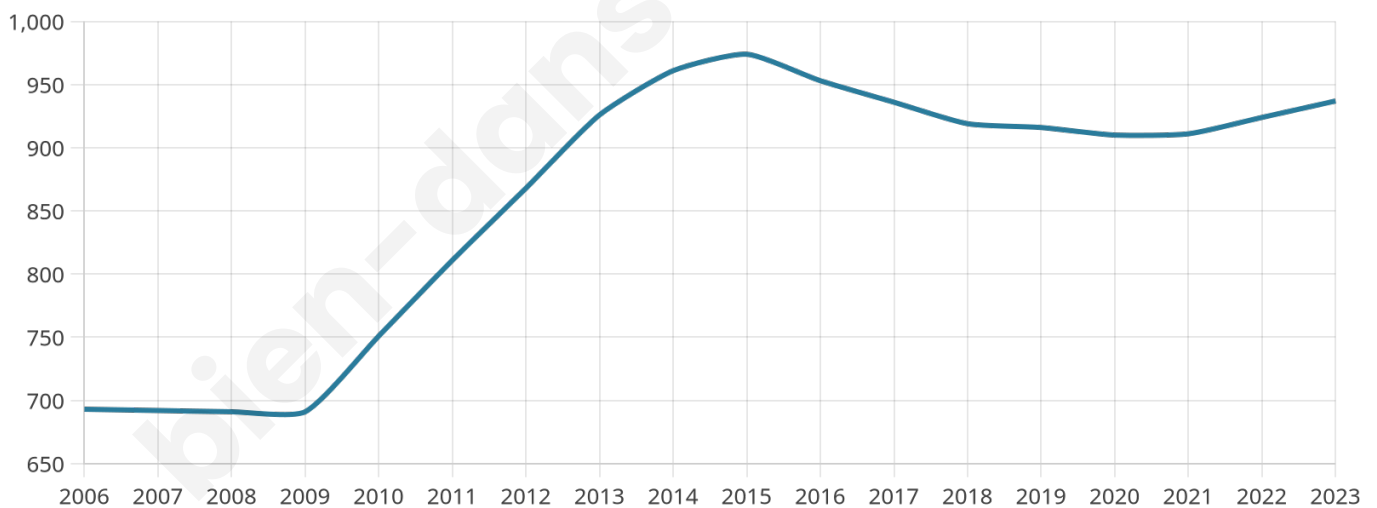

Nombre d'habitants

937

Age moyen

37 ans

Pop active

51.8%

Taux chômage

4.1%

Pop densité

134 h/km²

Revenu moyen

33 460 €/an

Evolution du nombre d'habitants

Sources : Institut national de la statistique et des études économiques (insee) selon Les dernières parutions officielles de 2024 portant sur les années 2020, 2021 et 2022.

Tranche d'âge

Activité professionnelle

Niveau de diplôme

Composition des ménages

Profils électoraux

Premier tour

	Emmanuel MACRON	36.27 %
	Jean-Luc MÉLENCHON	13.38 %
	Marine LE PEN	12.85 %
	Valérie PÉCRESSÉ	12.50 %
	Éric ZEMMOUR	9.86 %
	Yannick JADOT	7.22 %
	Jean LASSALLE	3.35 %
	Nicolas DUPONT-AIGNAN	2.46 %
	Fabien ROUSSEL	0.88 %
	Anne HIDALGO	0.53 %
	Nathalie ARTHAUD	0.35 %
	Philippe POUTOU	0.35 %