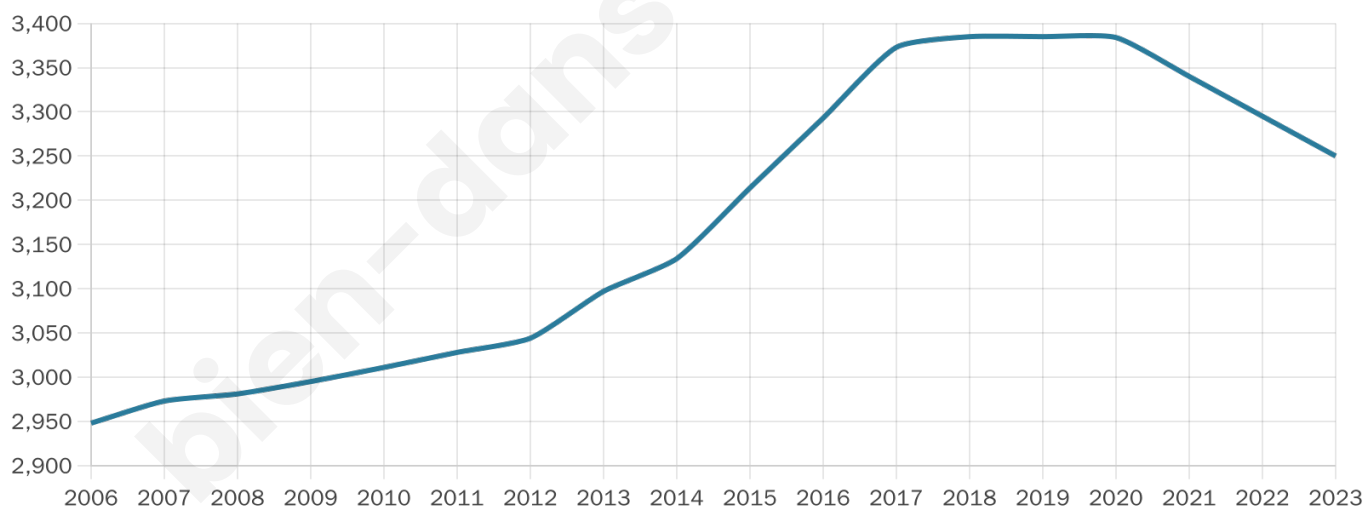

# Statistiques sur la population

Nombre d'habitants

**3 250**

Age moyen

**39 ans**

Pop active

**55.2%**

Taux chômage

**4.4%**

Pop densité

**1 625 h/km<sup>2</sup>**

Revenu moyen

**31 940 €/an**

## Evolution du nombre d'habitants

Sources : Institut national de la statistique et des études économiques (insee) selon Les dernières parutions officielles de 2024 portant sur les années 2020, 2021 et 2022.