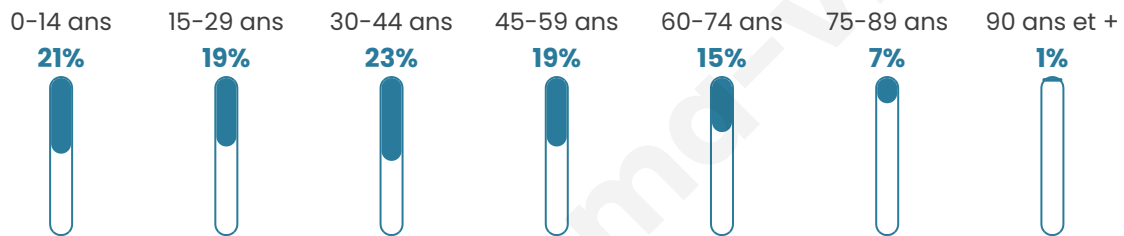

# Statistiques sur la population

Nombre d'habitants

**3 250**

Age moyen

**39 ans**

Pop active

**55.2%**

Taux chômage

**4.4%**

Pop densité

**1 625 h/km<sup>2</sup>**

Revenu moyen

**31 940 €/an**

## Evolution du nombre d'habitants

Sources : Institut national de la statistique et des études économiques (insee) selon Les dernières parutions officielles de 2024 portant sur les années 2020, 2021 et 2022.

## Tranche d'âge