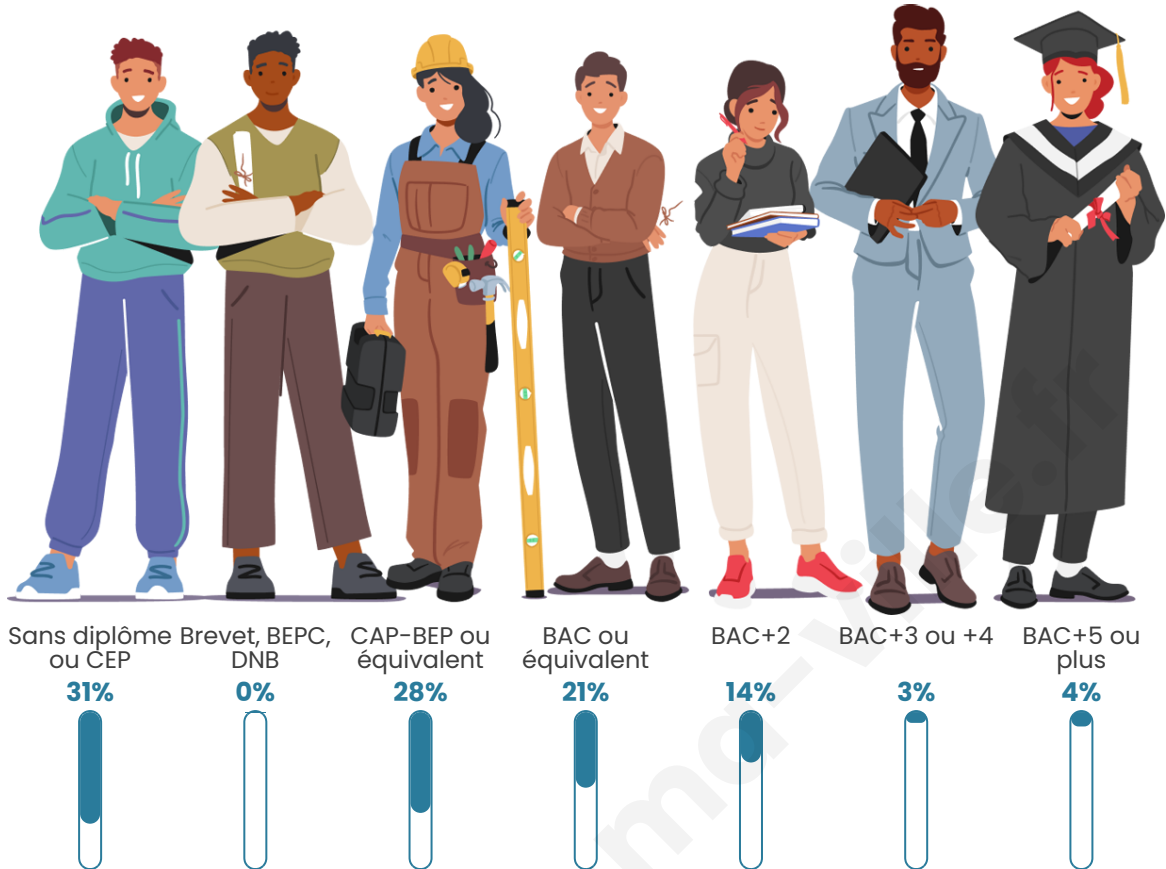

Version web

Ville de Neauphe-sur-Dive

Présenté par

BIEN dans ma **VILLE** 

Sommaire

Situation géographique	3
Statistiques sur la population	4
Evolution du nombre d'habitants	4
Tranche d'âge	5
0-14 ans	5
15-29 ans	5
30-44 ans	5
45-59 ans	5
60-74 ans	5
75-89 ans	5
90 ans et +	5
Activité professionnelle	5
Agriculteurs	5
Artisans, Commerçants	5
Cadres et sup.	5
Professions intermédiaires	5
Employé	5
Ouvrier	5
Retraité	5
Autres	5
Niveau de diplôme	6
Sans diplôme ou CEP	6
Brevet, BEPC, DNB	6
CAP-BEP ou équivalent	6
BAC ou équivalent	6
BAC+2	6
BAC+3 ou +4	6
BAC+5 ou plus	6
Composition des ménages	6
Couple sans enfant	6
Couple avec enfant(s)	6
Famille monoparentale	6
Colocation / Autre	6
Personnes seules	6
Profils électoraux	7
Premier tour	7
Sécurité	9
Evolution du nombre d'infractions	9
Pour comparer	10
Services à la population	11
Commerce	11
Éducation	11
Villes autour de Neauphe-sur-Dive	12

Tranche d'âge

Activité professionnelle

Niveau de diplôme

Composition des ménages

Profils électoraux

Premier tour

	Emmanuel MACRON	28.42 %
	Marine LE PEN	25.26 %
	Éric ZEMMOUR	15.79 %
	Jean-Luc MÉLENCHON	14.74 %
	Jean LASSALLE	5.26 %
	Valérie PÉCRESSÉ	4.21 %
	Nicolas DUPONT- AIGNAN	4.21 %
	Nathalie ARTHAUD	1.05 %
	Philippe POUTOU	1.05 %
	Fabien ROUSSEL	0.00 %
	Anne HIDALGO	0.00 %
	Yannick JADOT	0.00 %