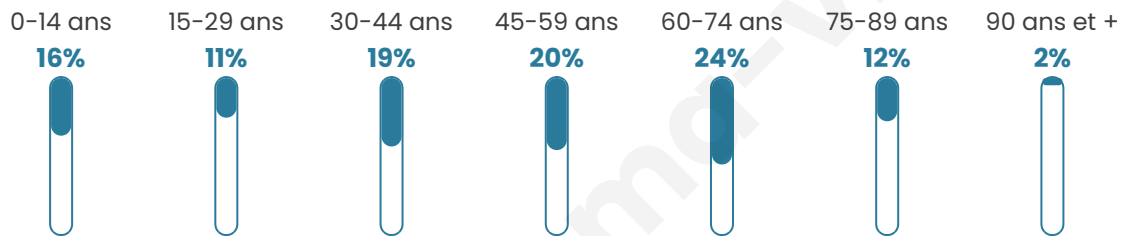

Version web

Ville de Neauphe-sur-Dive

Présenté par

BIEN dans ma **VILLE** 

Sommaire

Situation géographique	3
Statistiques sur la population	4
Evolution du nombre d'habitants	4
Tranche d'âge	5
0-14 ans	5
15-29 ans	5
30-44 ans	5
45-59 ans	5
60-74 ans	5
75-89 ans	5
90 ans et +	5
Activité professionnelle	5
Agriculteurs	5
Artisans, Commerçants	5
Cadres et sup.	5
Professions intermédiaires	5
Employé	5
Ouvrier	5
Retraité	5
Autres	5
Niveau de diplôme	6
Sans diplôme ou CEP	6
Brevet, BEPC, DNB	6
CAP-BEP ou équivalent	6
BAC ou équivalent	6
BAC+2	6
BAC+3 ou +4	6
BAC+5 ou plus	6
Composition des ménages	6
Couple sans enfant	6
Couple avec enfant(s)	6
Famille monoparentale	6
Colocation / Autre	6
Personnes seules	6
Profils électoraux	7
Premier tour	7
Sécurité	9
Evolution du nombre d'infractions	9
Pour comparer	10
Services à la population	11
Commerce	11
Éducation	11
Villes autour de Neauphe-sur-Dive	12

47 ans

Pop active

45.8%

Taux chômage

5.2%

Pop densité

10 h/km²

Revenu moyen

Tranche d'âge

Activité professionnelle

Niveau de diplôme

Composition des ménages

Profils électoraux

Premier tour

	Emmanuel MACRON	28.42 %
	Marine LE PEN	25.26 %
	Éric ZEMMOUR	15.79 %
	Jean-Luc MÉLENCHON	14.74 %
	Jean LASSALLE	5.26 %
	Valérie PÉCRESSÉ	4.21 %
	Nicolas DUPONT- AIGNAN	4.21 %
	Nathalie ARTHAUD	1.05 %
	Philippe POUTOU	1.05 %
	Fabien ROUSSEL	0.00 %
	Anne HIDALGO	0.00 %
	Yannick JADOT	0.00 %