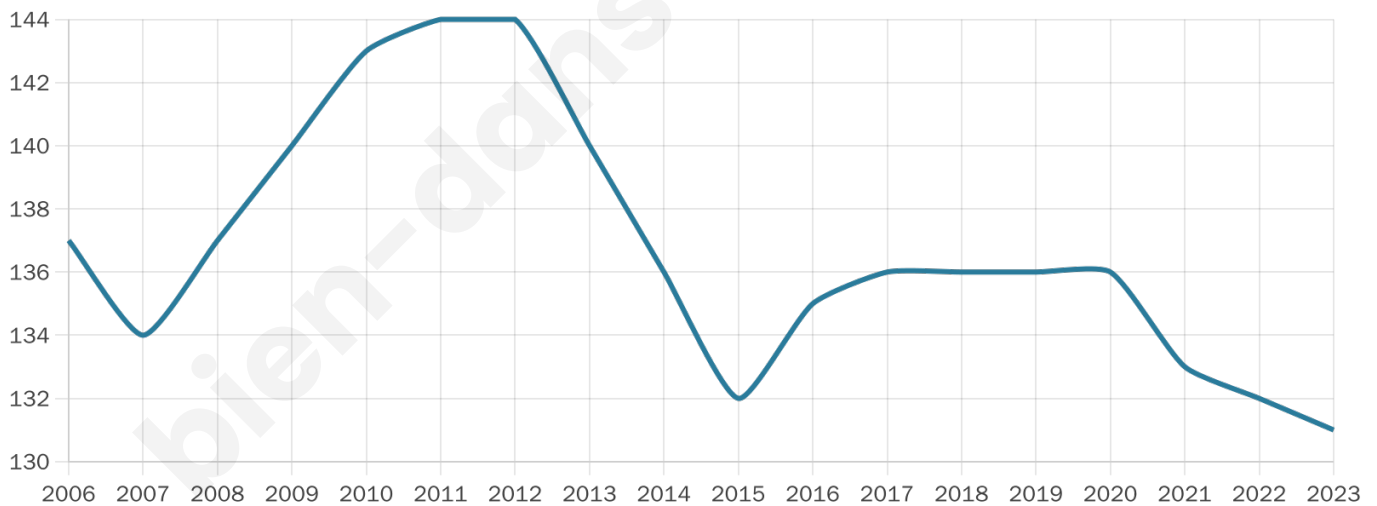

Version web

Ville de Neauphe-sur-Dive

Présenté par

BIEN dans ma **VILLE** 

Sommaire

Situation géographique	3
Statistiques sur la population	4
Evolution du nombre d'habitants	4
Tranche d'âge	5
0-14 ans	5
15-29 ans	5
30-44 ans	5
45-59 ans	5
60-74 ans	5
75-89 ans	5
90 ans et +	5
Activité professionnelle	5
Agriculteurs	5
Artisans, Commerçants	5
Cadres et sup.	5
Professions intermédiaires	5
Employé	5
Ouvrier	5
Retraité	5
Autres	5
Niveau de diplôme	6
Sans diplôme ou CEP	6
Brevet, BEPC, DNB	6
CAP-BEP ou équivalent	6
BAC ou équivalent	6
BAC+2	6
BAC+3 ou +4	6
BAC+5 ou plus	6
Composition des ménages	6
Couple sans enfant	6
Couple avec enfant(s)	6
Famille monoparentale	6
Colocation / Autre	6
Personnes seules	6
Profils électoraux	7
Premier tour	7
Sécurité	9
Evolution du nombre d'infractions	9
Pour comparer	10
Services à la population	11
Commerce	11
Éducation	11
Villes autour de Neauphe-sur-Dive	12

47 ans

Pop active

45.8%

Taux chômage

5.2%

Pop densité

10 h/km²

Revenu moyen

25 570 €/an

Evolution du nombre d'habitants

Sources : Institut national de la statistique et des études économiques (insee) selon Les dernières parutions officielles de 2024 portant sur les années 2020, 2021 et 2022.