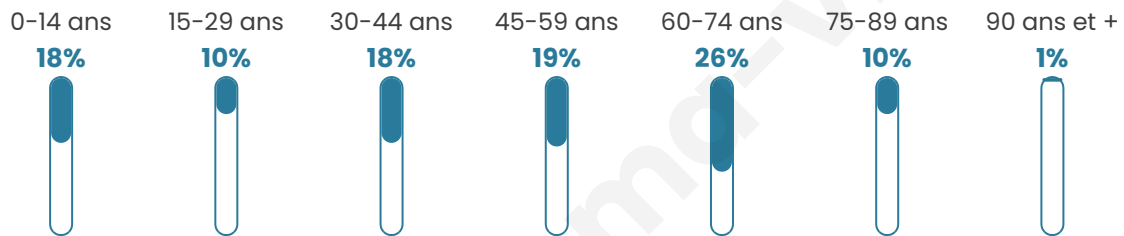

# Statistiques sur la population

Nombre d'habitants

**410**

Age moyen

**46 ans**

Pop active

**41.5%**

Taux chômage

**13.7%**

Pop densité

**24 h/km<sup>2</sup>**

Revenu moyen

**22 840 €/an**

## Evolution du nombre d'habitants

Sources : Institut national de la statistique et des études économiques (insee) selon Les dernières parutions officielles de 2024 portant sur les années 2020, 2021 et 2022.

## Tranche d'âge