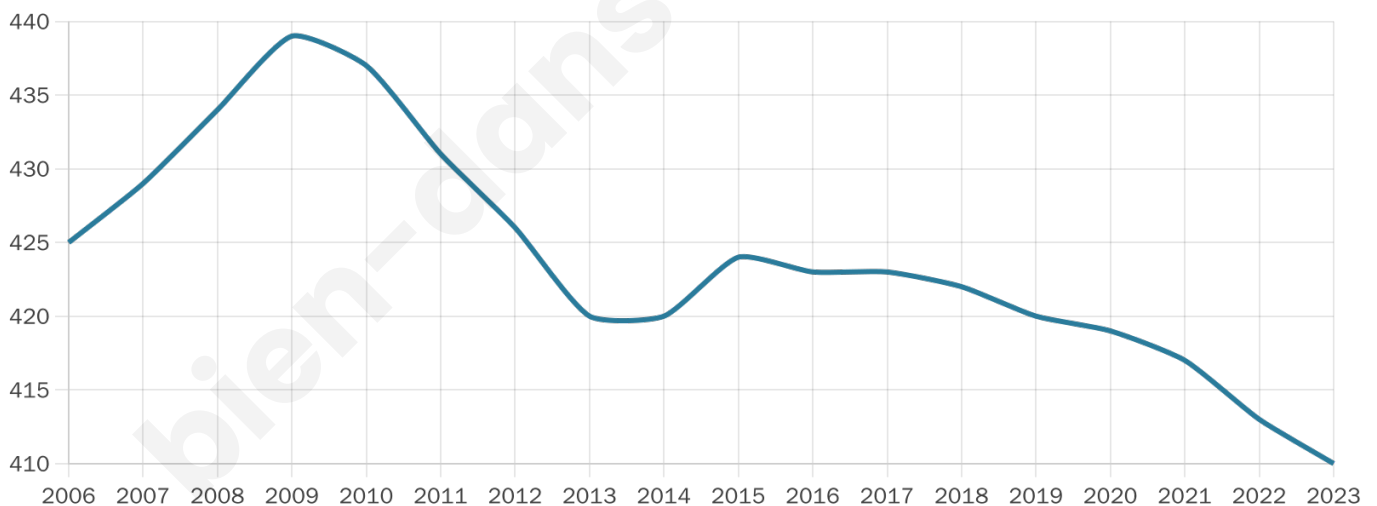

# Statistiques sur la population

Nombre d'habitants

**410**

Age moyen

**46 ans**

Pop active

**41.5%**

Taux chômage

**13.7%**

Pop densité

**24 h/km<sup>2</sup>**

Revenu moyen

**22 840 €/an**

## Evolution du nombre d'habitants

Sources : Institut national de la statistique et des études économiques (insee) selon Les dernières parutions officielles de 2024 portant sur les années 2020, 2021 et 2022.