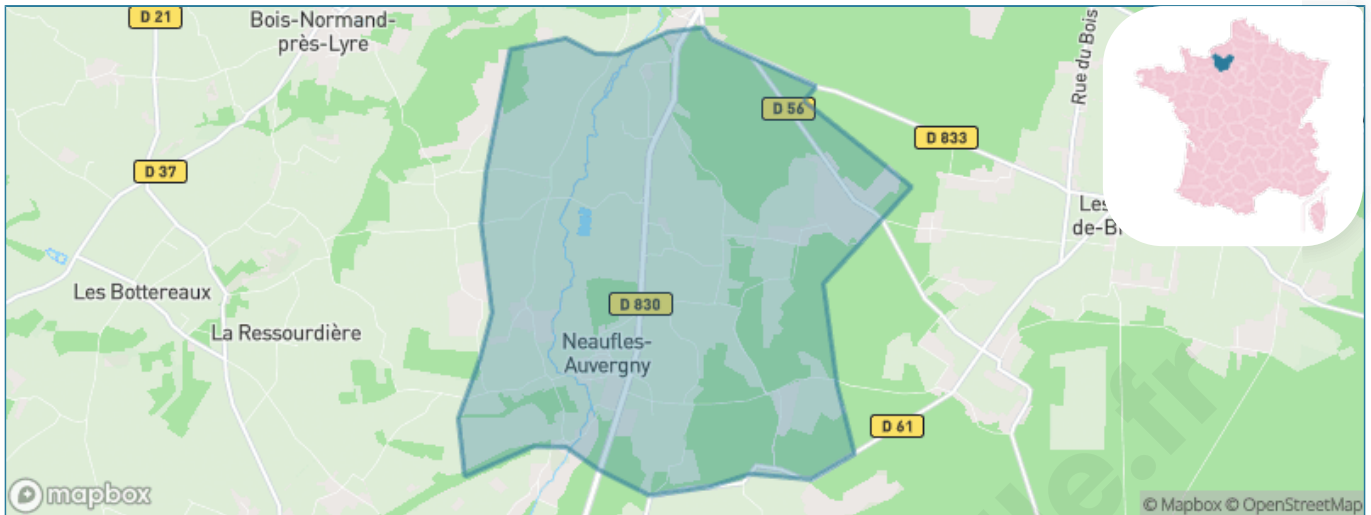

# Ville de Neaufles- Auvergnny

Présenté par

**BIEN** dans  
ma **VILLE** 

# Sommaire

Situation géographique .....	3
Statistiques sur la population .....	4
Evolution du nombre d'habitants .....	4
Tranche d'âge .....	5
0-14 ans .....	5
15-29 ans .....	5
30-44 ans .....	5
45-59 ans .....	5
60-74 ans .....	5
75-89 ans .....	5
90 ans et + .....	5
Activité professionnelle .....	5
Agriculteurs .....	5
Artisans, Commerçants .....	5
Cadres et sup. ....	5
Professions intermédiaires .....	5
Employé .....	5
Ouvrier .....	5
Retraité .....	5
Autres .....	5
Niveau de diplôme .....	6
Sans diplôme ou CEP .....	6
Brevet, BEPC, DNB .....	6
CAP-BEP ou équivalent .....	6
BAC ou équivalent .....	6
BAC+2 .....	6
BAC+3 ou +4 .....	6
BAC+5 ou plus .....	6
Composition des ménages .....	6
Couple sans enfant .....	6
Couple avec enfant(s) .....	6
Famille monoparentale .....	6
Colocation / Autre .....	6
Personnes seules .....	6
Profils électoraux .....	7
Premier tour .....	7
Sécurité .....	8
Evolution du nombre d'infractions .....	8
Pour comparer .....	9
Services à la population .....	10
Commerce .....	10
Éducation .....	10
Villes autour de Neaufles-Auvergny .....	11

# Situation géographique

## i Informations clés

- **Région** : Normandie
- **Département** : Eure
- **Code postal** : 27250
- **Superficie** : 17 km<sup>2</sup>