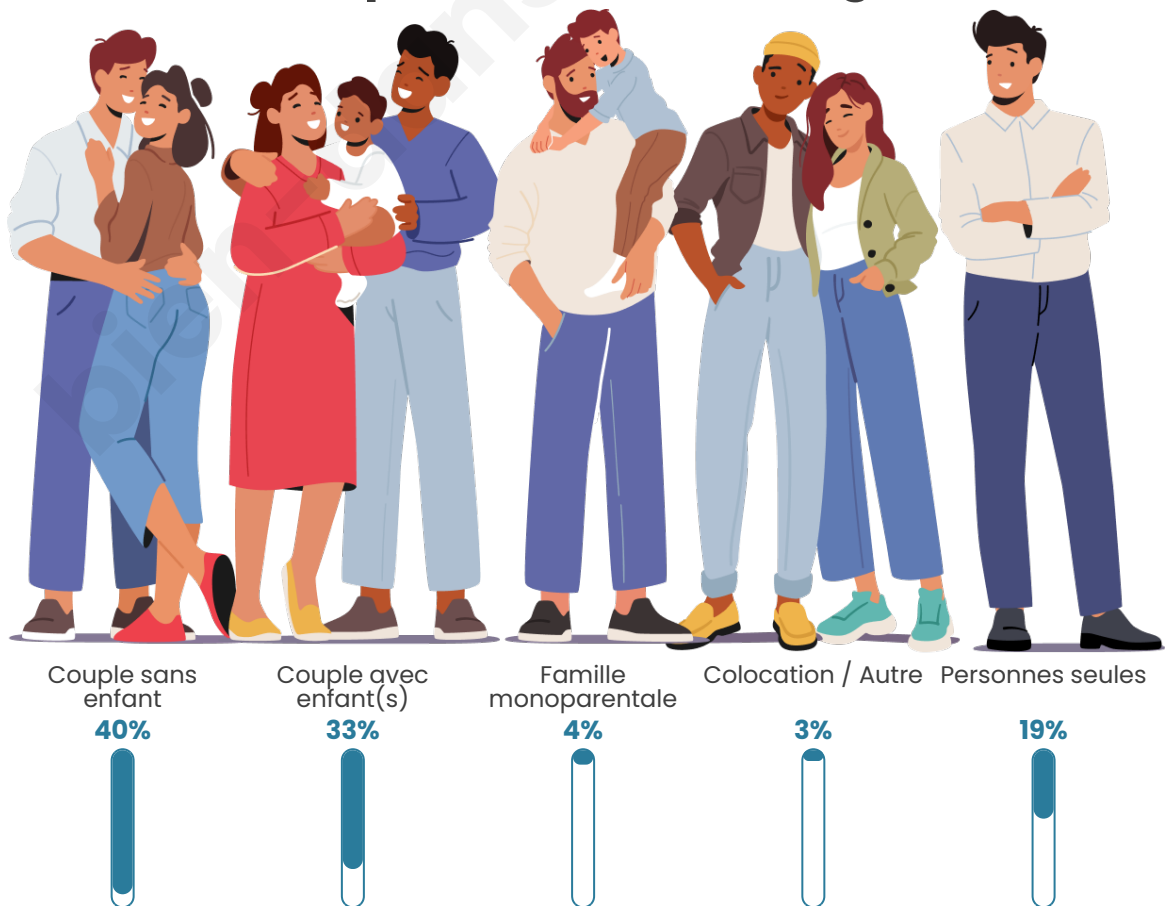

Tranche d'âge

Activité professionnelle

Niveau de diplôme

Composition des ménages

Profils électoraux

Premier tour

	Marine LE PEN	29.39 %
	Emmanuel MACRON	27.37 %
	Jean-Luc MÉLENCHON	19.44 %
	Éric ZEMMOUR	5.29 %
	Yannick JADOT	4.82 %
	Valérie PÉCRESSE	4.51 %
	Nicolas DUPONT-AIGNAN	4.20 %
	Fabien ROUSSEL	1.24 %
	Jean LASSALLE	1.24 %
	Anne HIDALGO	1.24 %
	Philippe POUTOU	0.78 %
	Nathalie ARTHAUD	0.47 %