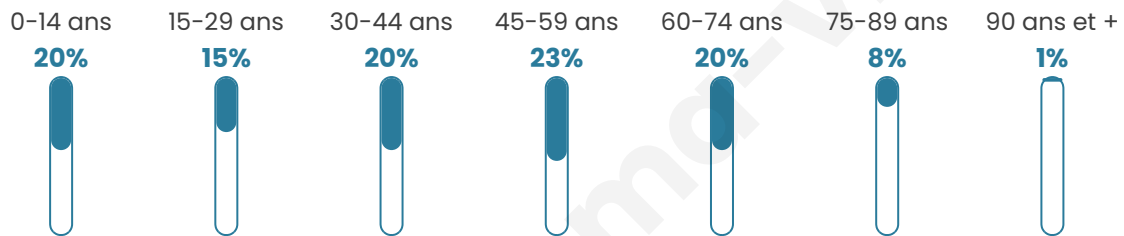

Situation géographique

i Informations clés

- **Région :** Bretagne
- **Département :** Morbihan
- **Code postal :** 56430
- **Superficie :** 32 km²

Statistiques sur la population

Nombre d'habitants

1 045

Age moyen

42 ans

Pop active

46.8%

Taux chômage

7.4%

Pop densité

33 h/km²

Revenu moyen

20 570 €/an

Evolution du nombre d'habitants

Sources : Institut national de la statistique et des études économiques (insee) selon Les dernières parutions officielles de 2024 portant sur les années 2020, 2021 et 2022.

Tranche d'âge

Activité professionnelle

Niveau de diplôme

Composition des ménages

Profils électoraux

Premier tour

	Marine LE PEN	29.39 %
	Emmanuel MACRON	27.37 %
	Jean-Luc MÉLENCHON	19.44 %
	Éric ZEMMOUR	5.29 %
	Yannick JADOT	4.82 %
	Valérie PÉCRESSE	4.51 %
	Nicolas DUPONT-AIGNAN	4.20 %
	Fabien ROUSSEL	1.24 %
	Jean LASSALLE	1.24 %
	Anne HIDALGO	1.24 %
	Philippe POUTOU	0.78 %
	Nathalie ARTHAUD	0.47 %