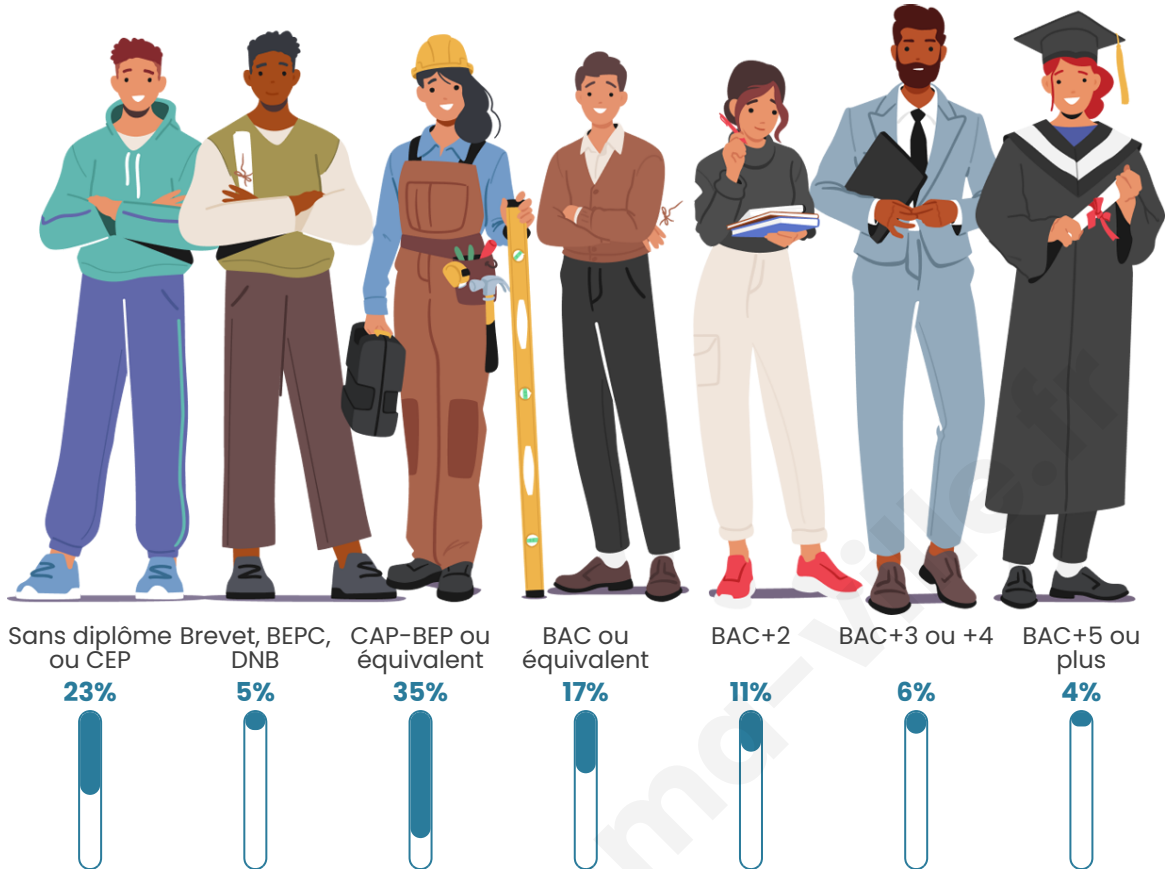

Tranche d'âge

Activité professionnelle

Niveau de diplôme

Composition des ménages

Profils électoraux

Premier tour

	Marine LE PEN	29.39 %
	Emmanuel MACRON	27.37 %
	Jean-Luc MÉLENCHON	19.44 %
	Éric ZEMMOUR	5.29 %
	Yannick JADOT	4.82 %
	Valérie PÉCRESSE	4.51 %
	Nicolas DUPONT-AIGNAN	4.20 %
	Fabien ROUSSEL	1.24 %
	Jean LASSALLE	1.24 %
	Anne HIDALGO	1.24 %
	Philippe POUTOU	0.78 %
	Nathalie ARTHAUD	0.47 %