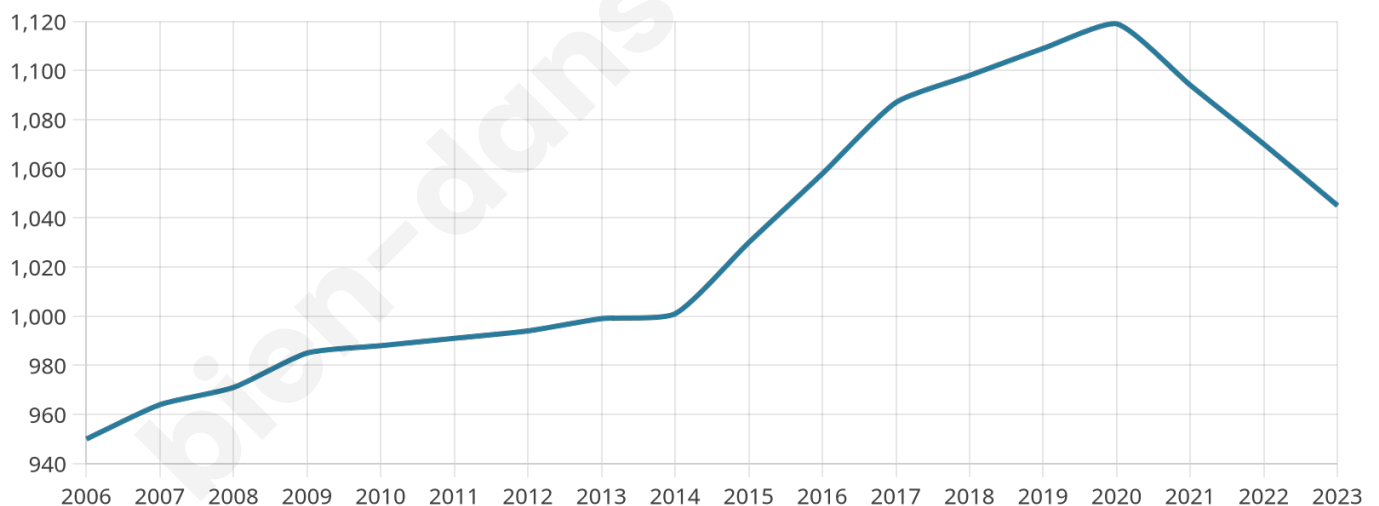

Situation géographique

i Informations clés

- **Région :** Bretagne
- **Département :** Morbihan
- **Code postal :** 56430
- **Superficie :** 32 km²

Statistiques sur la population

Nombre d'habitants

1 045

Age moyen

42 ans

Pop active

46.8%

Taux chômage

7.4%

Pop densité

33 h/km²

Revenu moyen

20 570 €/an

Evolution du nombre d'habitants

Sources : Institut national de la statistique et des études économiques (insee) selon Les dernières parutions officielles de 2024 portant sur les années 2020, 2021 et 2022.