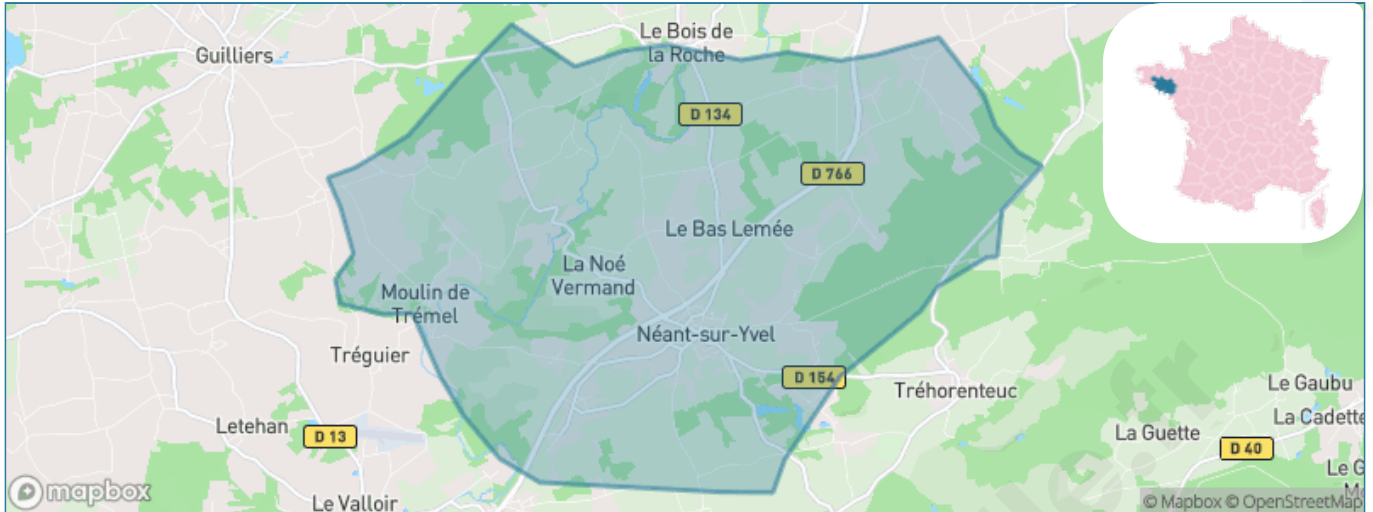

Version web

Ville de Néant-sur-Yvel

Présenté par

Sommaire

Situation géographique	3
Statistiques sur la population	4
Evolution du nombre d'habitants	4
Tranche d'âge	5
0-14 ans	5
15-29 ans	5
30-44 ans	5
45-59 ans	5
60-74 ans	5
75-89 ans	5
90 ans et +	5
Activité professionnelle	5
Agriculteurs	5
Artisans, Commerçants	5
Cadres et sup.	5
Professions intermédiaires	5
Employé	5
Ouvrier	5
Retraité	5
Autres	5
Niveau de diplôme	6
Sans diplôme ou CEP	6
Brevet, BEPC, DNB	6
CAP-BEP ou équivalent	6
BAC ou équivalent	6
BAC+2	6
BAC+3 ou +4	6
BAC+5 ou plus	6
Composition des ménages	6
Couple sans enfant	6
Couple avec enfant(s)	6
Famille monoparentale	6
Colocation / Autre	6
Personnes seules	6
Profils électoraux	7
Premier tour	7
Sécurité	8
Evolution du nombre d'infractions	8
Pour comparer	9
Services à la population	10
Commerce	10
Éducation	10
Villes autour de Néant-sur-Yvel	11
Avis sur la ville de Néant-sur-Yvel	12
Moyenne par critère	12
Villes autour de Néant-sur-Yvel	12
Répartition des avis par note	12
Répartition des avis par note	12

Situation géographique

i Informations clés

- **Région :** Bretagne
- **Département :** Morbihan
- **Code postal :** 56430
- **Superficie :** 32 km²

Statistiques sur la population

Nombre d'habitants

1 045

Age moyen