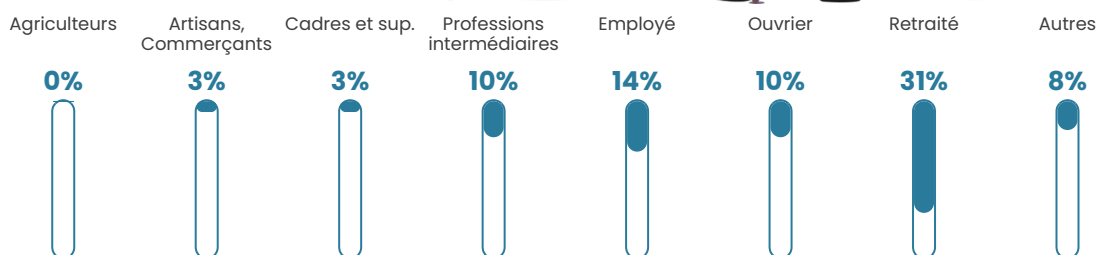

172 h/km²

Revenu moyen

22 660 €/an

Evolution du nombre d'habitants

Sources : Institut national de la statistique et des études économiques (insee) selon Les dernières parutions officielles de 2024 portant sur les années 2020, 2021 et 2022.

Tranche d'âge

Activité professionnelle

Niveau de diplôme

Composition des ménages

Profils électoraux

Premier tour

	Emmanuel MACRON	28.24 %
	Marine LE PEN	28.02 %
	Jean-Luc MÉLENCHON	19.55 %
	Éric ZEMMOUR	5.24 %
	Yannick JADOT	4.36 %
	Valérie PÉCRESE	3.49 %
	Jean LASSALLE	2.66 %
	Fabien ROUSSEL	2.62 %
	Nicolas DUPONT- AIGNAN	1.92 %
	Anne HIDALGO	1.70 %
	Nathalie ARTHAUD	1.22 %
	Philippe POUTOU	0.96 %