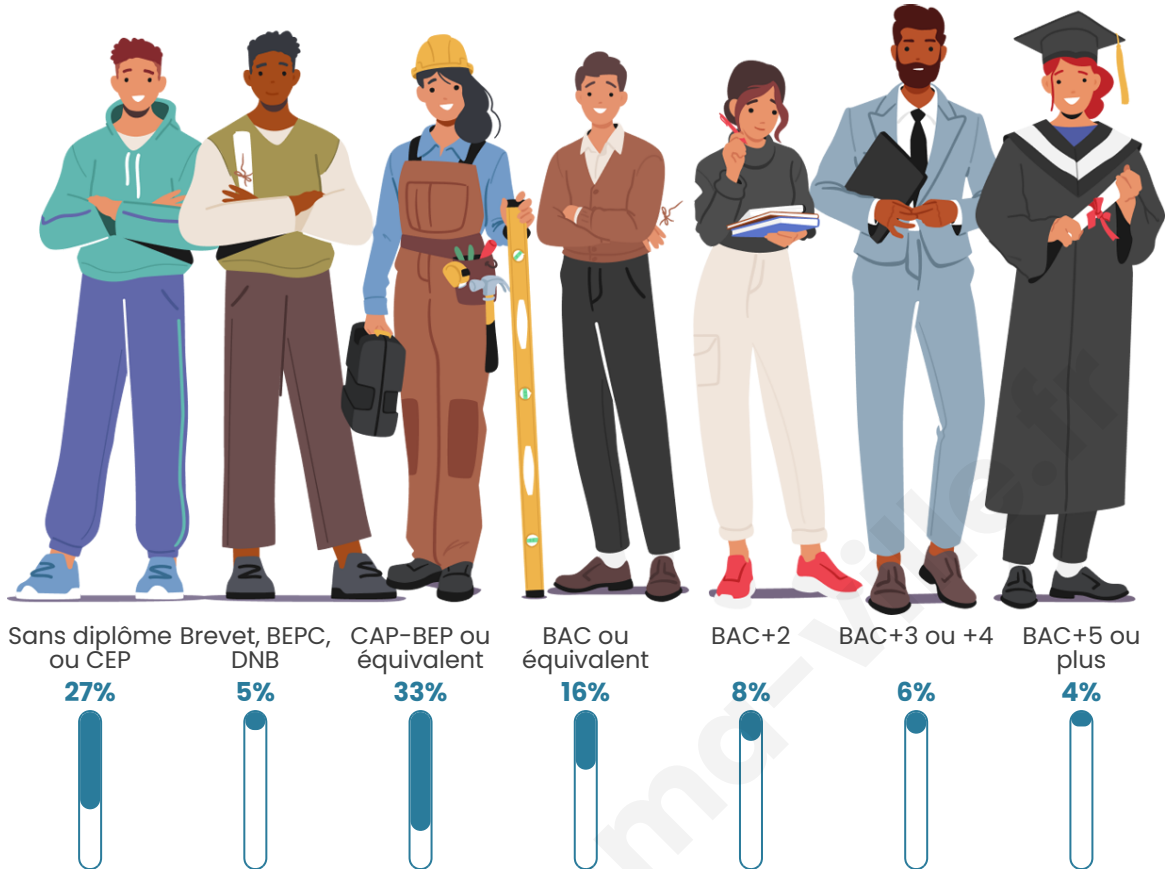

Tranche d'âge

Activité professionnelle

Niveau de diplôme

Composition des ménages

Profils électoraux

Premier tour

	Emmanuel MACRON	28.24 %
	Marine LE PEN	28.02 %
	Jean-Luc MÉLENCHON	19.55 %
	Éric ZEMMOUR	5.24 %
	Yannick JADOT	4.36 %
	Valérie PÉCRESE	3.49 %
	Jean LASSALLE	2.66 %
	Fabien ROUSSEL	2.62 %
	Nicolas DUPONT- AIGNAN	1.92 %
	Anne HIDALGO	1.70 %
	Nathalie ARTHAUD	1.22 %
	Philippe POUTOU	0.96 %