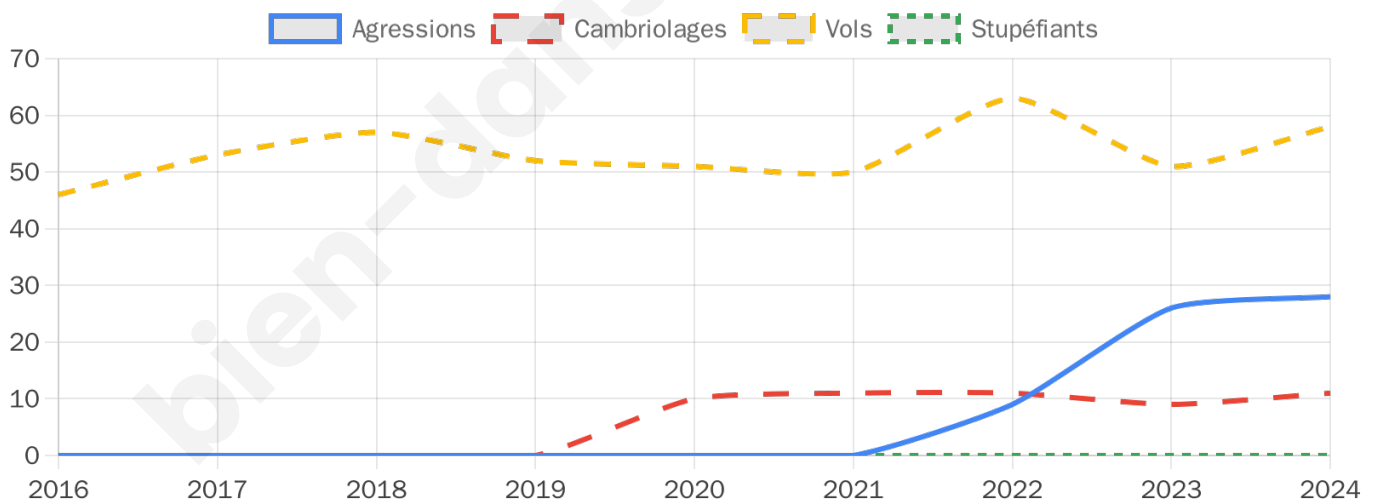

3 113 inscrits

Participation : 75.62%

Votes blancs : 2.08%

Votes nuls : 0.59%

Second tour

	Emmanuel MACRON	53,69 %
	Marine LE PEN	46,31 %

3 114 inscrits

Participation : 75.88%

Votes blancs : 6.94%

Votes nuls : 2.96%

Sécurité

Agressions physiques / sexuelles

28

Cambriolages

11

Vols / dégradations

58

Stupéfiants

0

Evolution du nombre d'infractions

Pour comparer

(en proportion du nombre d'habitants)

Sources : Bases statistiques communale, départementale et régionale de la délinquance enregistrée par la police et la gendarmerie nationales selon les dernières parutions officielles de 2025 portant sur l'année 2024 ([data.gouv](https://data.gouv.fr)).