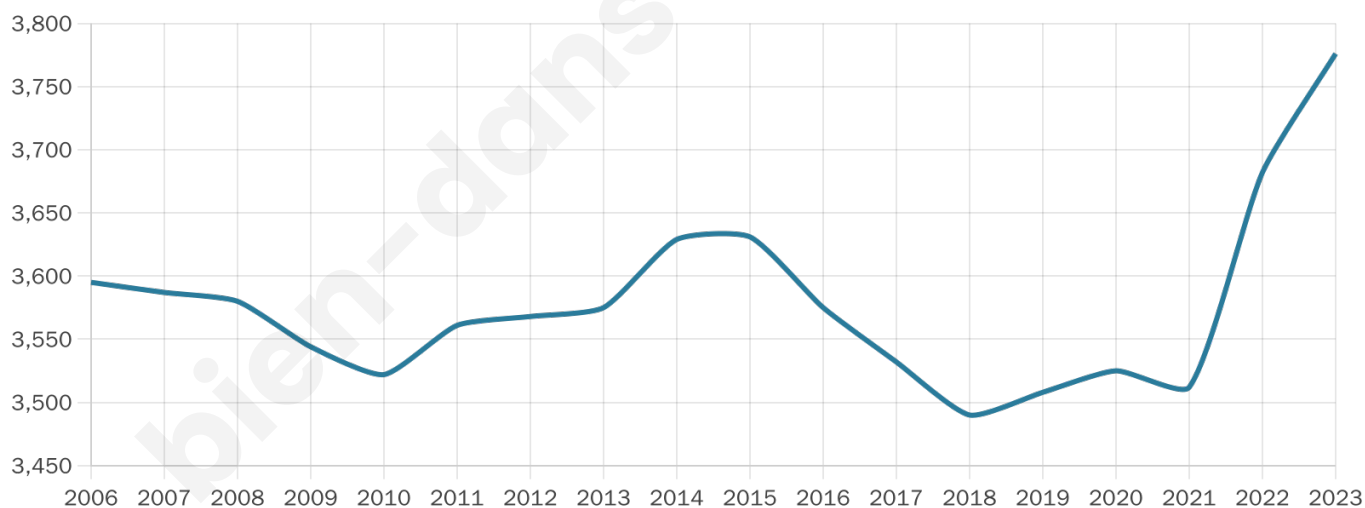

3 776

Age moyen

47 ans

Pop active

40.3%

Taux chômage

7.3%

Pop densité

172 h/km²

Revenu moyen

22 660 €/an

Evolution du nombre d'habitants

Sources : Institut national de la statistique et des études économiques (insee) selon Les dernières parutions officielles de 2024 portant sur les années 2020, 2021 et 2022.