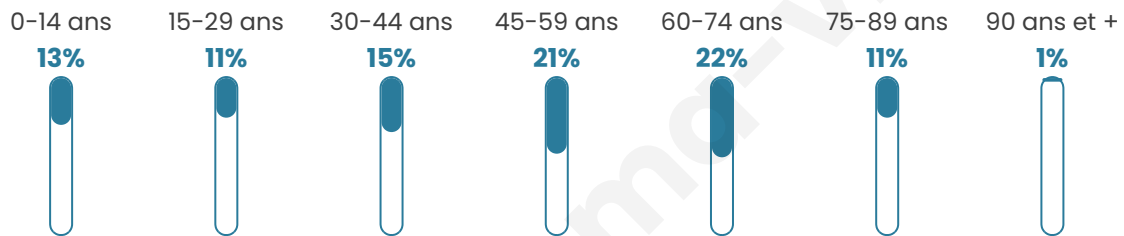

3 776

Age moyen

47 ans

Pop active

40.3%

Taux chômage

7.3%

Pop densité

172 h/km²

Revenu moyen

22 660 €/an

Evolution du nombre d'habitants

Sources : Institut national de la statistique et des études économiques (insee) selon Les dernières parutions officielles de 2024 portant sur les années 2020, 2021 et 2022.

Tranche d'âge

Activité professionnelle

Niveau de diplôme

Composition des ménages

Profils électoraux

Premier tour

	Emmanuel MACRON	28.24 %
	Marine LE PEN	28.02 %
	Jean-Luc MÉLENCHON	19.55 %
	Éric ZEMMOUR	5.24 %
	Yannick JADOT	4.36 %
	Valérie PÉCRESE	3.49 %
	Jean LASSALLE	2.66 %
	Fabien ROUSSEL	2.62 %
	Nicolas DUPONT- AIGNAN	1.92 %
	Anne HIDALGO	1.70 %
	Nathalie ARTHAUD	1.22 %
	Philippe POUTOU	0.96 %