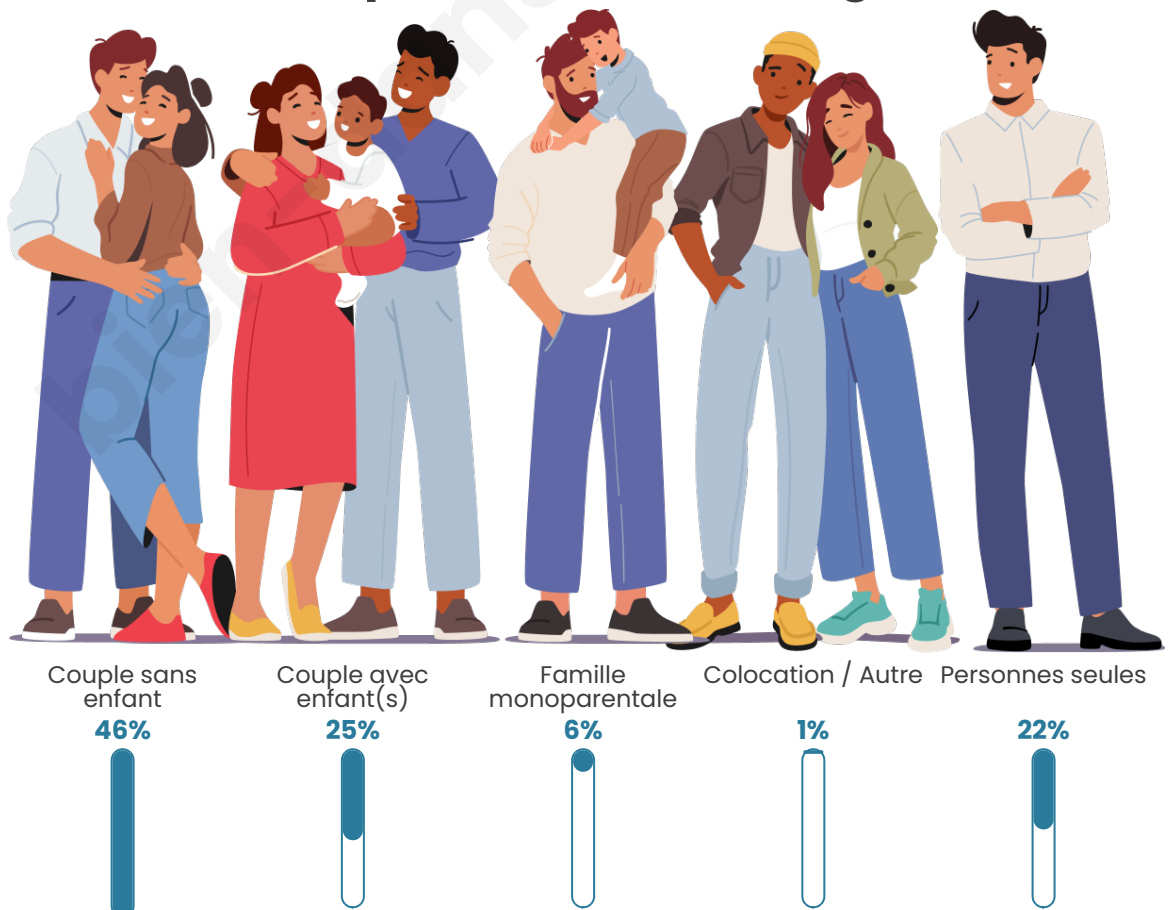

Tranche d'âge

Activité professionnelle

Niveau de diplôme

Composition des ménages

Profils électoraux

Premier tour

	Emmanuel MACRON	28.24 %
	Marine LE PEN	28.02 %
	Jean-Luc MÉLENCHON	19.55 %
	Éric ZEMMOUR	5.24 %
	Yannick JADOT	4.36 %
	Valérie PÉCRESE	3.49 %
	Jean LASSALLE	2.66 %
	Fabien ROUSSEL	2.62 %
	Nicolas DUPONT- AIGNAN	1.92 %
	Anne HIDALGO	1.70 %
	Nathalie ARTHAUD	1.22 %
	Philippe POUTOU	0.96 %