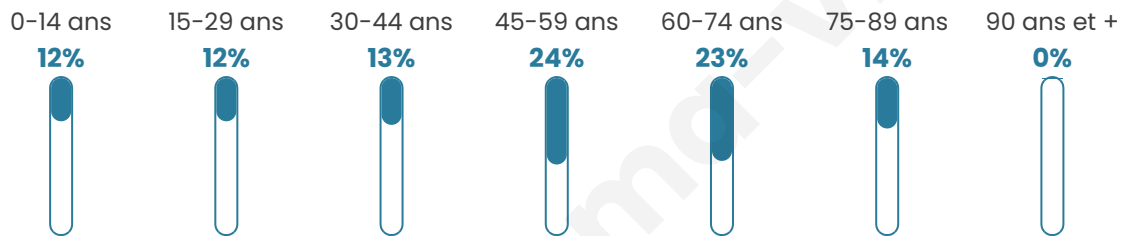

# Statistiques sur la population

Nombre d'habitants

**778**

Age moyen

**49 ans**

Pop active

**44.2%**

Taux chômage

**3.8%**

Pop densité

**97 h/km<sup>2</sup>**

Revenu moyen

**27 230 €/an**

## Evolution du nombre d'habitants

Sources : Institut national de la statistique et des études économiques (insee) selon Les dernières parutions officielles de 2024 portant sur les années 2020, 2021 et 2022.

## Tranche d'âge