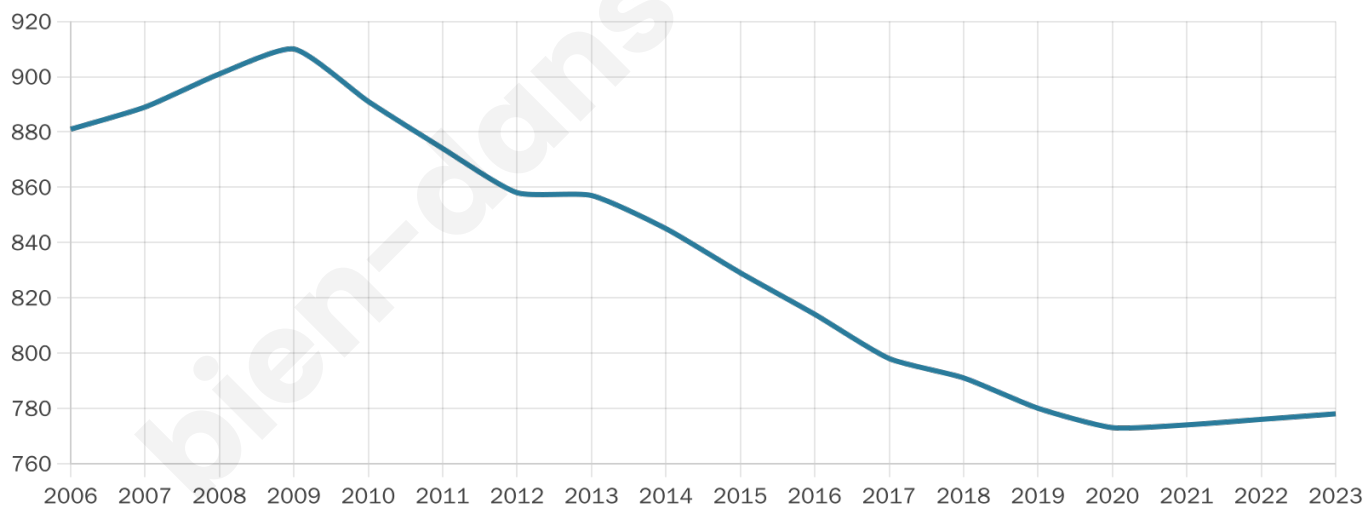

# Statistiques sur la population

Nombre d'habitants

**778**

Age moyen

**49 ans**

Pop active

**44.2%**

Taux chômage

**3.8%**

Pop densité

**97 h/km<sup>2</sup>**

Revenu moyen

**27 230 €/an**

## Evolution du nombre d'habitants

Sources : Institut national de la statistique et des études économiques (insee) selon Les dernières parutions officielles de 2024 portant sur les années 2020, 2021 et 2022.