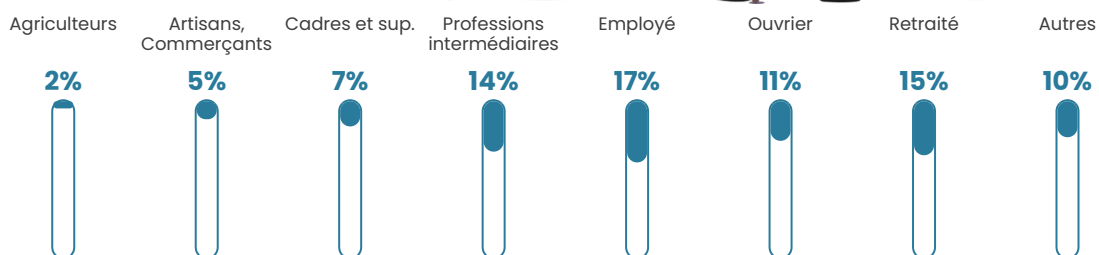

Pop densité

30 h/km²

Revenu moyen

22 860 €/an

Evolution du nombre d'habitants

Sources : Institut national de la statistique et des études économiques (insee) selon Les dernières parutions officielles de 2024 portant sur les années 2020, 2021 et 2022.

Tranche d'âge

Activité professionnelle

Niveau de diplôme

Composition des ménages

Profils électoraux

Premier tour

	Marine LE PEN	26.05 %
	Emmanuel MACRON	25.00 %
	Jean-Luc MÉLENCHON	18.42 %
	Éric ZEMMOUR	8.68 %
	Valérie PÉCRESE	6.05 %
	Jean LASSALLE	5.79 %
	Yannick JADOT	4.47 %
	Philippe POUTOU	1.58 %
	Nicolas DUPONT-AIGNAN	1.58 %
	Anne HIDALGO	1.32 %
	Fabien ROUSSEL	1.05 %
	Nathalie ARTHAUD	0.00 %