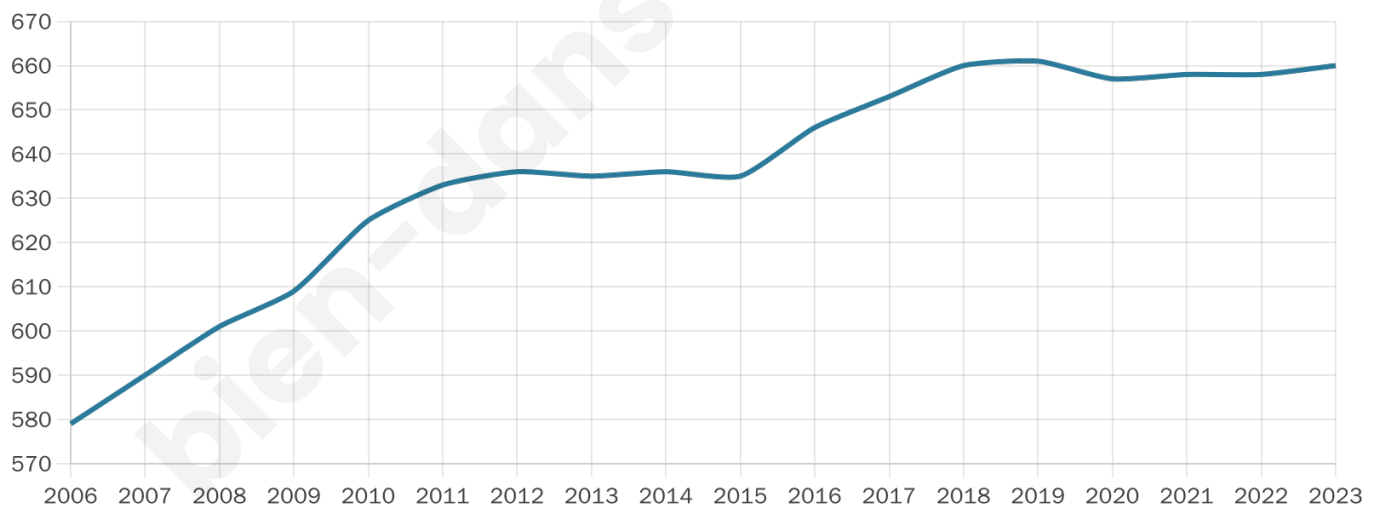

Nombre d'habitants

660

Age moyen

40 ans

Pop active

52.7%

Taux chômage

5.3%

Pop densité

30 h/km²

Revenu moyen

22 860 €/an

Evolution du nombre d'habitants

Sources : Institut national de la statistique et des études économiques (insee) selon Les dernières parutions officielles de 2024 portant sur les années 2020, 2021 et 2022.

Tranche d'âge

Activité professionnelle

Niveau de diplôme

Composition des ménages

Profils électoraux

Premier tour

	Marine LE PEN	26.05 %
	Emmanuel MACRON	25.00 %
	Jean-Luc MÉLENCHON	18.42 %
	Éric ZEMMOUR	8.68 %
	Valérie PÉCRESE	6.05 %
	Jean LASSALLE	5.79 %
	Yannick JADOT	4.47 %
	Philippe POUTOU	1.58 %
	Nicolas DUPONT-AIGNAN	1.58 %
	Anne HIDALGO	1.32 %
	Fabien ROUSSEL	1.05 %
	Nathalie ARTHAUD	0.00 %