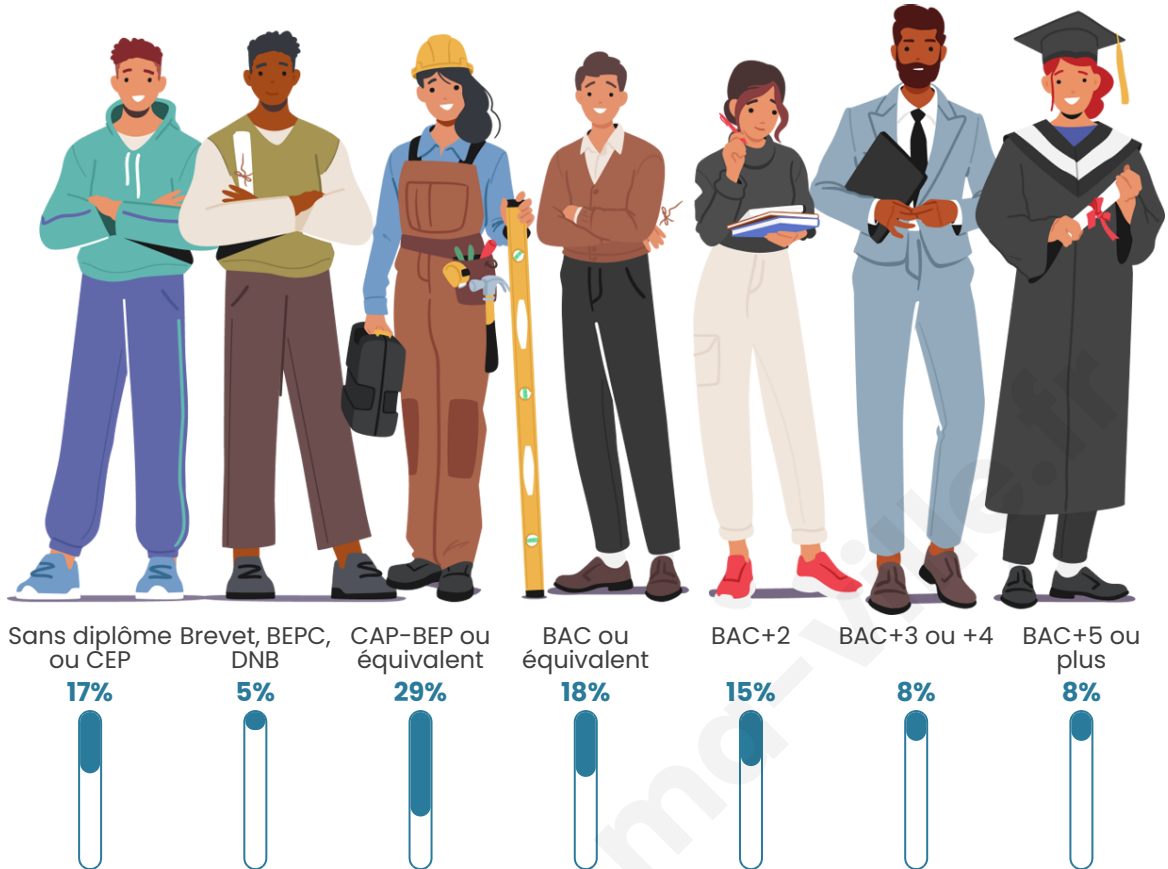

Nombre d'habitants

660

Age moyen

40 ans

Pop active

52.7%

Taux chômage

5.3%

Pop densité

30 h/km²

Revenu moyen

22 860 €/an

Evolution du nombre d'habitants

Sources : Institut national de la statistique et des études économiques (insee) selon Les dernières parutions officielles de 2024 portant sur les années 2020, 2021 et 2022.

Tranche d'âge

Activité professionnelle

Niveau de diplôme

Composition des ménages

Profils électoraux

Premier tour

	Marine LE PEN	26.05 %
	Emmanuel MACRON	25.00 %
	Jean-Luc MÉLENCHON	18.42 %
	Éric ZEMMOUR	8.68 %
	Valérie PÉCRESE	6.05 %
	Jean LASSALLE	5.79 %
	Yannick JADOT	4.47 %
	Philippe POUTOU	1.58 %
	Nicolas DUPONT-AIGNAN	1.58 %
	Anne HIDALGO	1.32 %
	Fabien ROUSSEL	1.05 %
	Nathalie ARTHAUD	0.00 %