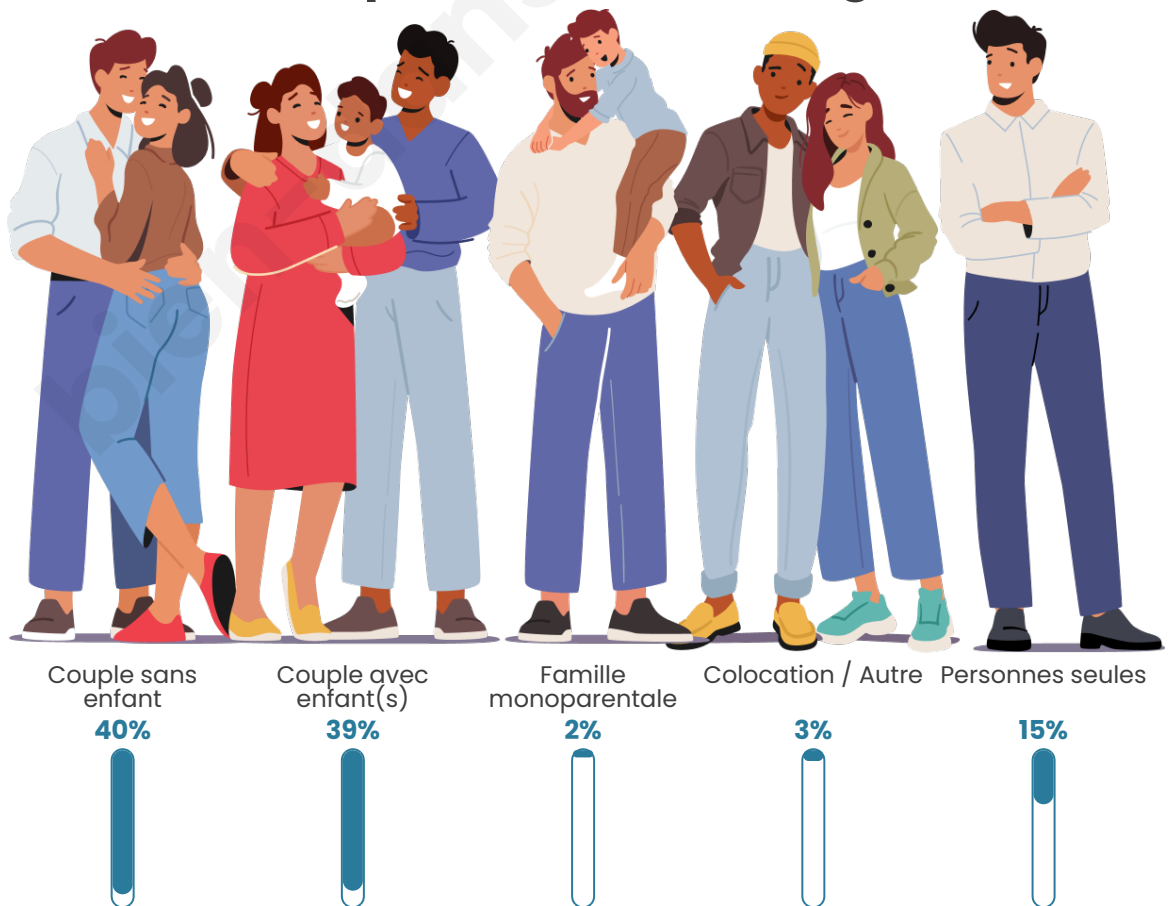

Nombre d'habitants

660

Age moyen

40 ans

Pop active

52.7%

Taux chômage

5.3%

Tranche d'âge

Activité professionnelle

Niveau de diplôme

Composition des ménages

Profils électoraux

Premier tour

	Marine LE PEN	26.05 %
	Emmanuel MACRON	25.00 %
	Jean-Luc MÉLENCHON	18.42 %
	Éric ZEMMOUR	8.68 %
	Valérie PÉCRESE	6.05 %
	Jean LASSALLE	5.79 %
	Yannick JADOT	4.47 %
	Philippe POUTOU	1.58 %
	Nicolas DUPONT-AIGNAN	1.58 %
	Anne HIDALGO	1.32 %
	Fabien ROUSSEL	1.05 %
	Nathalie ARTHAUD	0.00 %