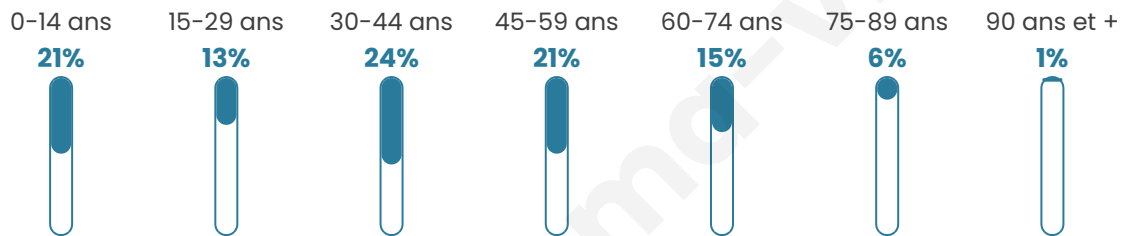

Nombre d'habitants

660

Age moyen

40 ans

Pop active

52.7%

Taux chômage

5.3%

Pop densité

30 h/km²

Revenu moyen

22 860 €/an

Evolution du nombre d'habitants

Sources : Institut national de la statistique et des études économiques (insee) selon Les dernières parutions officielles de 2024 portant sur les années 2020, 2021 et 2022.

Tranche d'âge

Activité professionnelle

Niveau de diplôme

Composition des ménages

Profils électoraux

Premier tour

	Marine LE PEN	26.05 %
	Emmanuel MACRON	25.00 %
	Jean-Luc MÉLENCHON	18.42 %
	Éric ZEMMOUR	8.68 %
	Valérie PÉCRESE	6.05 %
	Jean LASSALLE	5.79 %
	Yannick JADOT	4.47 %
	Philippe POUTOU	1.58 %
	Nicolas DUPONT-AIGNAN	1.58 %
	Anne HIDALGO	1.32 %
	Fabien ROUSSEL	1.05 %
	Nathalie ARTHAUD	0.00 %