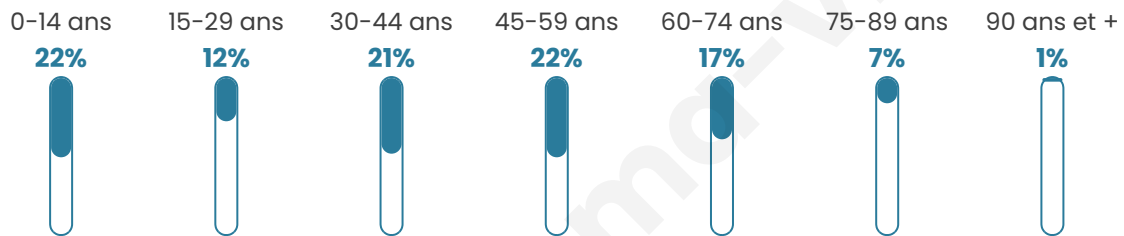

620

Age moyen

40 ans

Pop active

47.7%

Taux chômage

7.9%

Pop densité

124 h/km²

Revenu moyen

24 380 €/an

Evolution du nombre d'habitants

Sources : Institut national de la statistique et des études économiques (insee) selon Les dernières parutions officielles de 2024 portant sur les années 2020, 2021 et 2022.

Tranche d'âge

Activité professionnelle

Niveau de diplôme

Composition des ménages

Profils électoraux

Premier tour

	Marine LE PEN	37.44 %
	Emmanuel MACRON	21.36 %
	Jean-Luc MÉLENCHON	12.31 %
	Éric ZEMMOUR	9.80 %
	Valérie PÉCRESSE	5.03 %
	Jean LASSALLE	3.52 %
	Yannick JADOT	3.52 %
	Fabien ROUSSEL	3.02 %
	Anne HIDALGO	2.76 %
	Philippe POUTOU	0.75 %
	Nathalie ARTHAUD	0.25 %
	Nicolas DUPONT-AIGNAN	0.25 %

517 inscrits

Participation : 78.34%

Votes blancs : 1.23%

Votes nuls : 0.49%

Second tour

	Emmanuel MACRON	37,53 %
	Marine LE PEN	62,47 %

517 inscrits

Participation : 80.27%