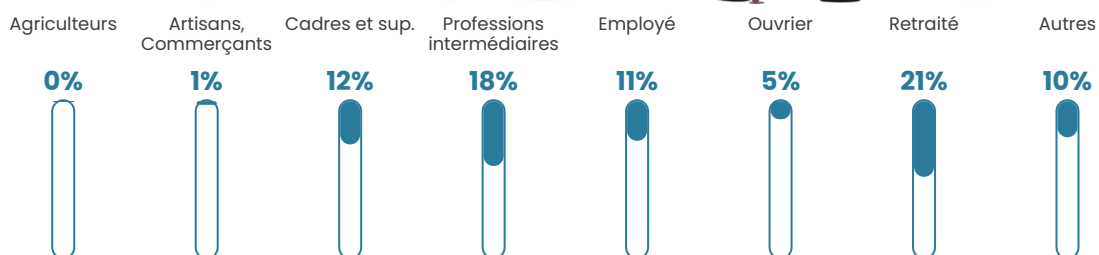

124 h/km²

Revenu moyen

24 380 €/an

Evolution du nombre d'habitants

Sources : Institut national de la statistique et des études économiques (insee) selon Les dernières parutions officielles de 2024 portant sur les années 2020, 2021 et 2022.

Tranche d'âge

Activité professionnelle

Niveau de diplôme

Composition des ménages

Profils électoraux

Premier tour

	Marine LE PEN	37.44 %
	Emmanuel MACRON	21.36 %
	Jean-Luc MÉLENCHON	12.31 %
	Éric ZEMMOUR	9.80 %
	Valérie PÉCRESSE	5.03 %
	Jean LASSALLE	3.52 %
	Yannick JADOT	3.52 %
	Fabien ROUSSEL	3.02 %
	Anne HIDALGO	2.76 %
	Philippe POUTOU	0.75 %
	Nathalie ARTHAUD	0.25 %
	Nicolas DUPONT-AIGNAN	0.25 %