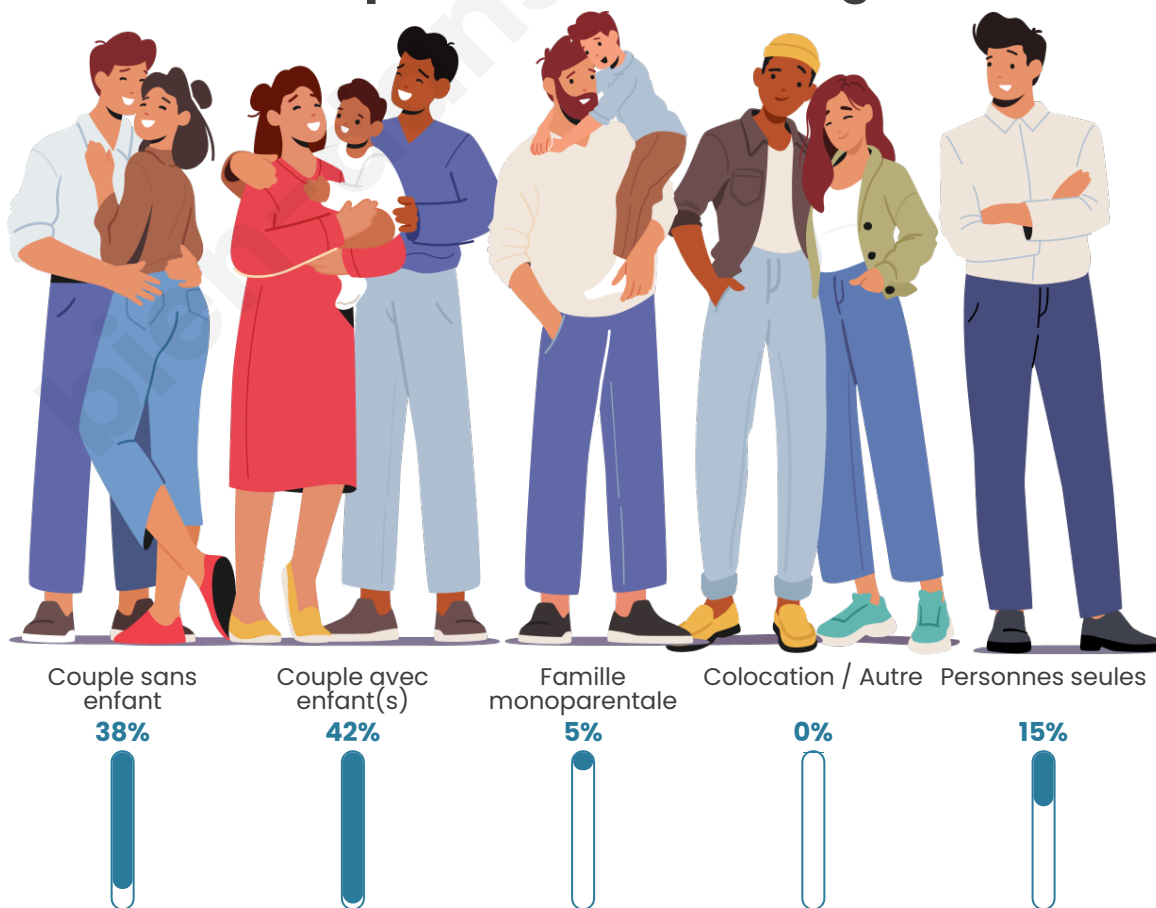

Tranche d'âge

Activité professionnelle

Niveau de diplôme

Composition des ménages

Profils électoraux

Premier tour

	Marine LE PEN	37.44 %
	Emmanuel MACRON	21.36 %
	Jean-Luc MÉLENCHON	12.31 %
	Éric ZEMMOUR	9.80 %
	Valérie PÉCRESSE	5.03 %
	Jean LASSALLE	3.52 %
	Yannick JADOT	3.52 %
	Fabien ROUSSEL	3.02 %
	Anne HIDALGO	2.76 %
	Philippe POUTOU	0.75 %
	Nathalie ARTHAUD	0.25 %
	Nicolas DUPONT-AIGNAN	0.25 %