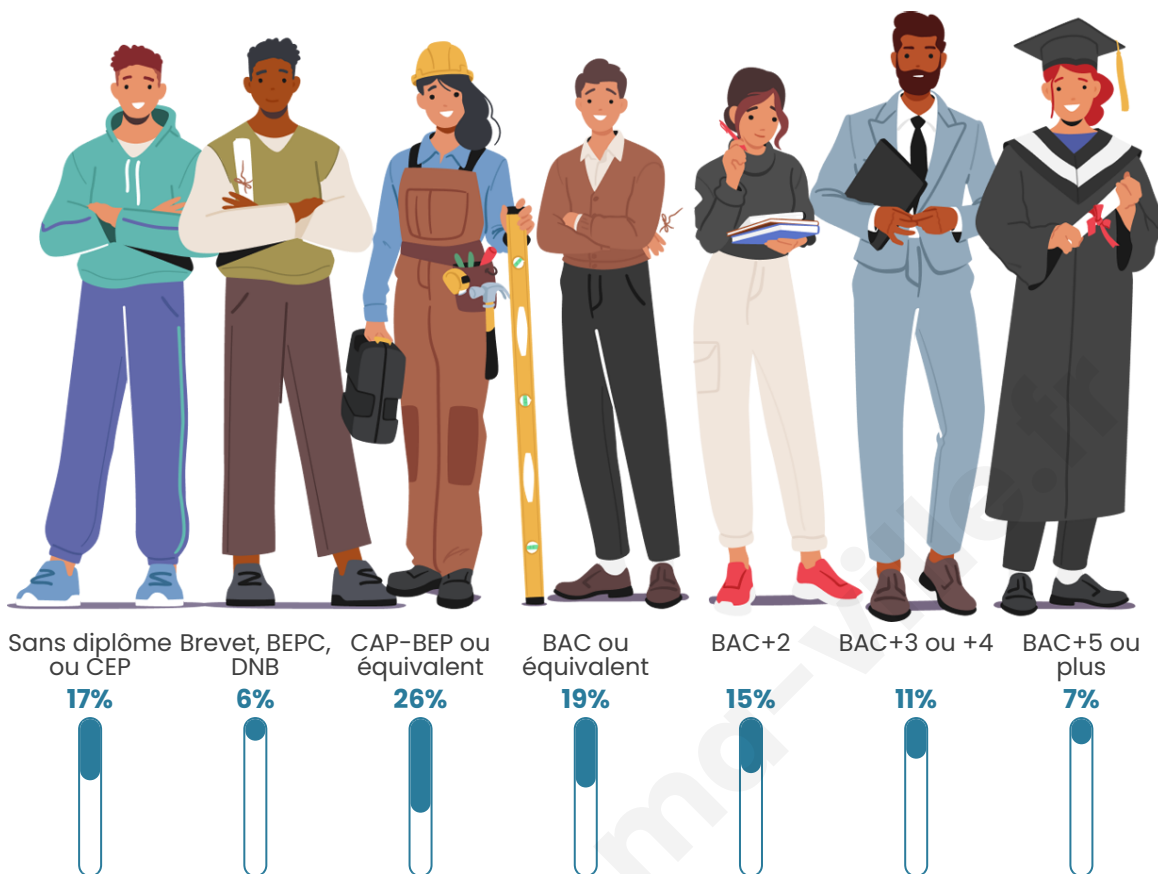

620

Age moyen

40 ans

Pop active

47.7%

Taux chômage

7.9%

Pop densité

Tranche d'âge

Activité professionnelle

Niveau de diplôme

Composition des ménages

Profils électoraux

Premier tour

	Marine LE PEN	37.44 %
	Emmanuel MACRON	21.36 %
	Jean-Luc MÉLENCHON	12.31 %
	Éric ZEMMOUR	9.80 %
	Valérie PÉCRESSE	5.03 %
	Jean LASSALLE	3.52 %
	Yannick JADOT	3.52 %
	Fabien ROUSSEL	3.02 %
	Anne HIDALGO	2.76 %
	Philippe POUTOU	0.75 %
	Nathalie ARTHAUD	0.25 %
	Nicolas DUPONT-AIGNAN	0.25 %