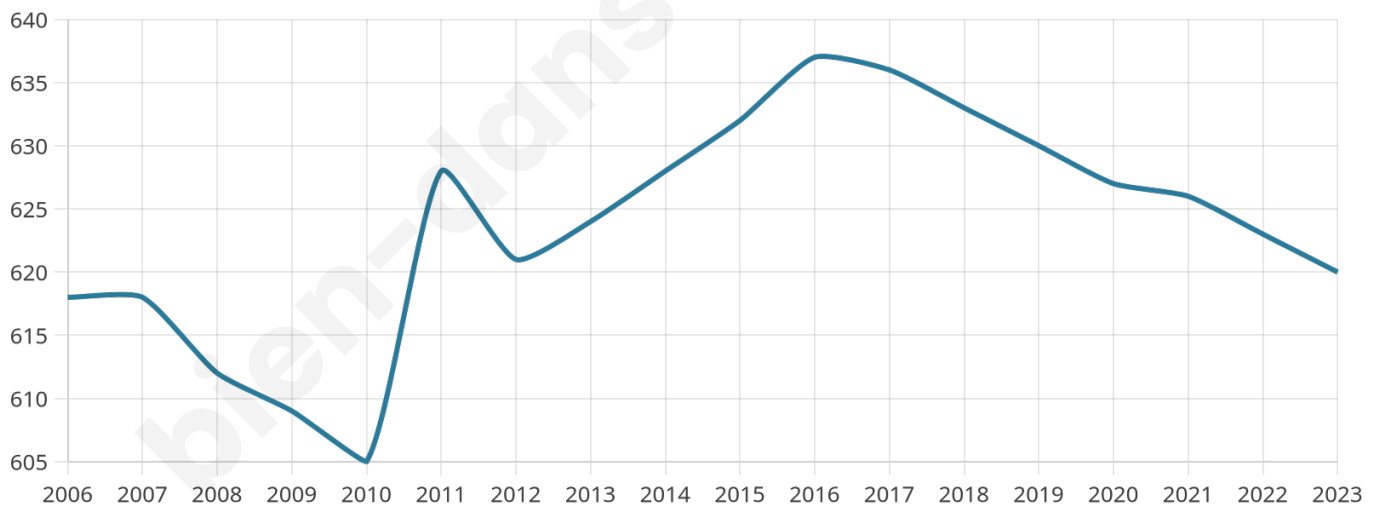

620

Age moyen

40 ans

Pop active

47.7%

Taux chômage

7.9%

Pop densité

124 h/km²

Revenu moyen

24 380 €/an

Evolution du nombre d'habitants

Sources : Institut national de la statistique et des études économiques (insee) selon Les dernières parutions officielles de 2024 portant sur les années 2020, 2021 et 2022.