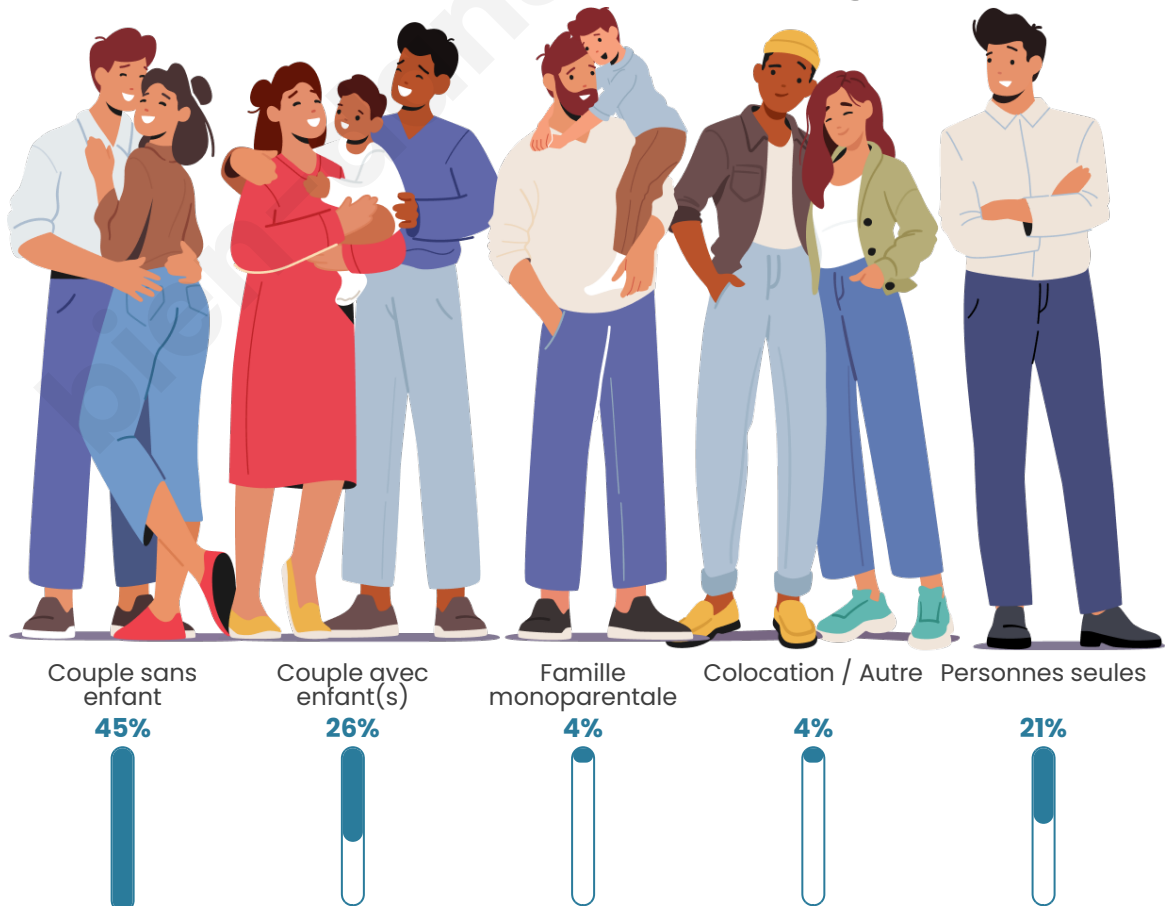

Tranche d'âge

Activité professionnelle

Niveau de diplôme

Composition des ménages

Profils électoraux

Premier tour

	Emmanuel MACRON	23.63 %
	Jean-Luc MÉLENCHON	22.65 %
	Marine LE PEN	18.70 %
	Jean LASSALLE	7.04 %
	Valérie PÉCRESSE	6.91 %
	Fabien ROUSSEL	5.40 %
	Yannick JADOT	5.27 %
	Éric ZEMMOUR	4.81 %
	Anne HIDALGO	2.30 %
	Nicolas DUPONT- AIGNAN	1.84 %
	Nathalie ARTHAUD	0.86 %
	Philippe POUTOU	0.59 %