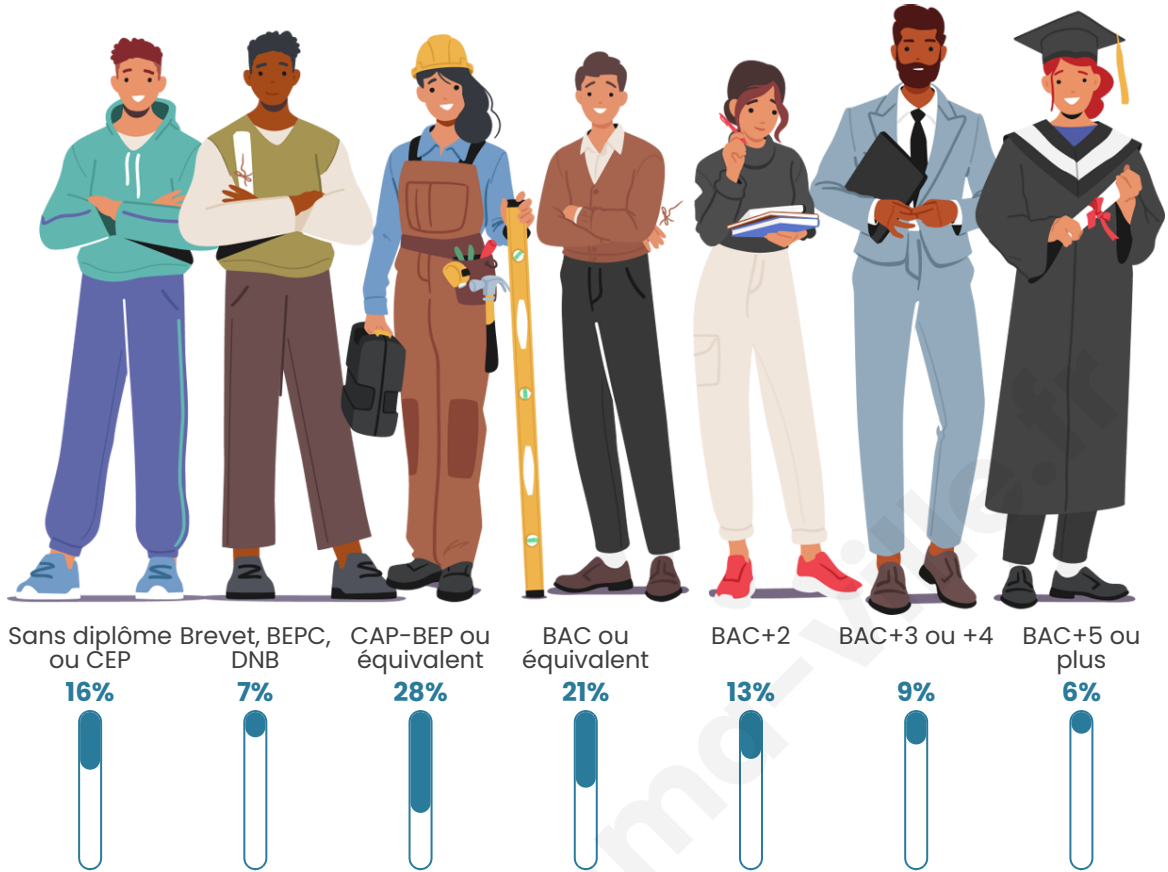

Tranche d'âge

Activité professionnelle

Niveau de diplôme

Composition des ménages

Profils électoraux

Premier tour

	Emmanuel MACRON	23.63 %
	Jean-Luc MÉLENCHON	22.65 %
	Marine LE PEN	18.70 %
	Jean LASSALLE	7.04 %
	Valérie PÉCRESSE	6.91 %
	Fabien ROUSSEL	5.40 %
	Yannick JADOT	5.27 %
	Éric ZEMMOUR	4.81 %
	Anne HIDALGO	2.30 %
	Nicolas DUPONT- AIGNAN	1.84 %
	Nathalie ARTHAUD	0.86 %
	Philippe POUTOU	0.59 %