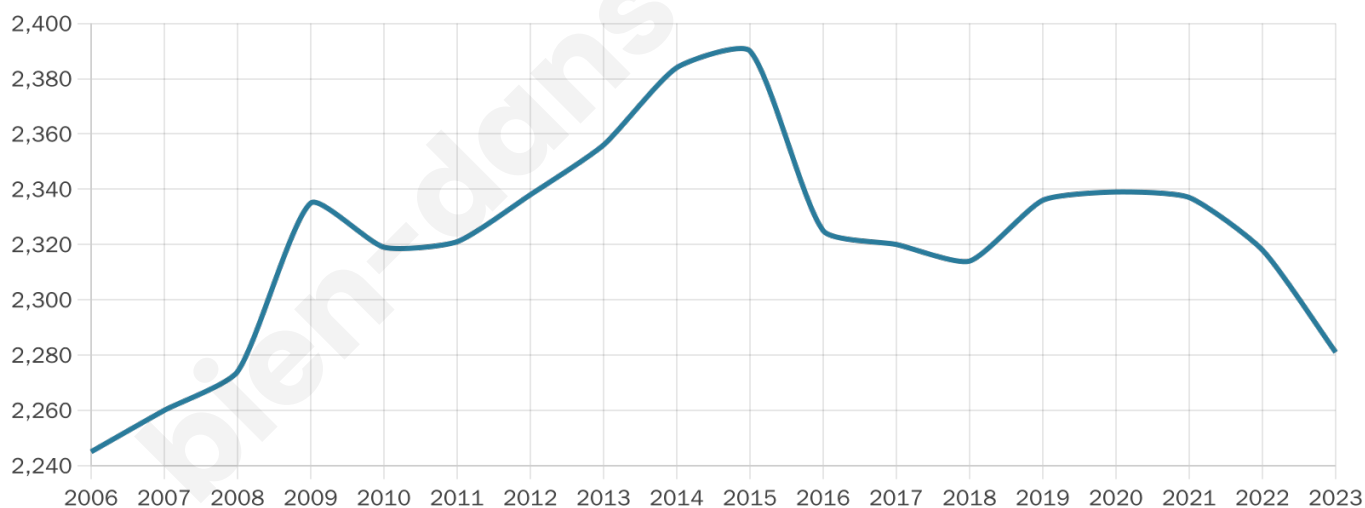

2 281

Age moyen

47 ans

Pop active

42.9%

Taux chômage

4.6%

Pop densité

65 h/km²

Revenu moyen

24 900 €/an

Evolution du nombre d'habitants

Sources : Institut national de la statistique et des études économiques (insee) selon Les dernières parutions officielles de 2024 portant sur les années 2020, 2021 et 2022.