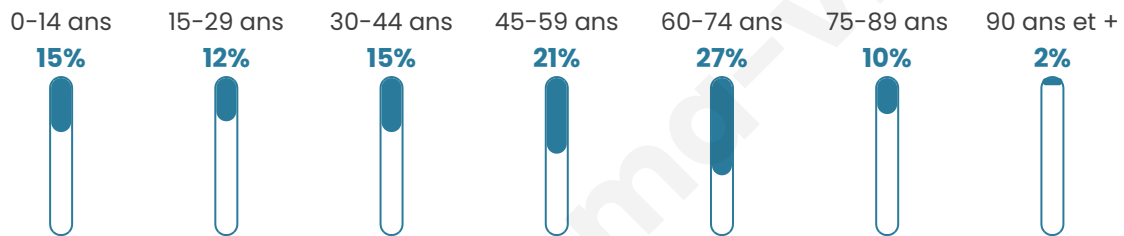

2 281

Age moyen

47 ans

Pop active

42.9%

Taux chômage

4.6%

Pop densité

65 h/km²

Revenu moyen

24 900 €/an

Evolution du nombre d'habitants

Sources : Institut national de la statistique et des études économiques (insee) selon Les dernières parutions officielles de 2024 portant sur les années 2020, 2021 et 2022.

Tranche d'âge

Activité professionnelle

Niveau de diplôme

Composition des ménages

Profils électoraux

Premier tour

	Emmanuel MACRON	23.63 %
	Jean-Luc MÉLENCHON	22.65 %
	Marine LE PEN	18.70 %
	Jean LASSALLE	7.04 %
	Valérie PÉCRESSE	6.91 %
	Fabien ROUSSEL	5.40 %
	Yannick JADOT	5.27 %
	Éric ZEMMOUR	4.81 %
	Anne HIDALGO	2.30 %
	Nicolas DUPONT- AIGNAN	1.84 %
	Nathalie ARTHAUD	0.86 %
	Philippe POUTOU	0.59 %

1 875 inscrits

Participation : 83.04%

Votes blancs : 1.54%

Votes nuls : 0.90%

Second tour

	Emmanuel MACRON	62,11 %
	Marine LE PEN	37,89 %

1 872 inscrits

Participation : 78.85%