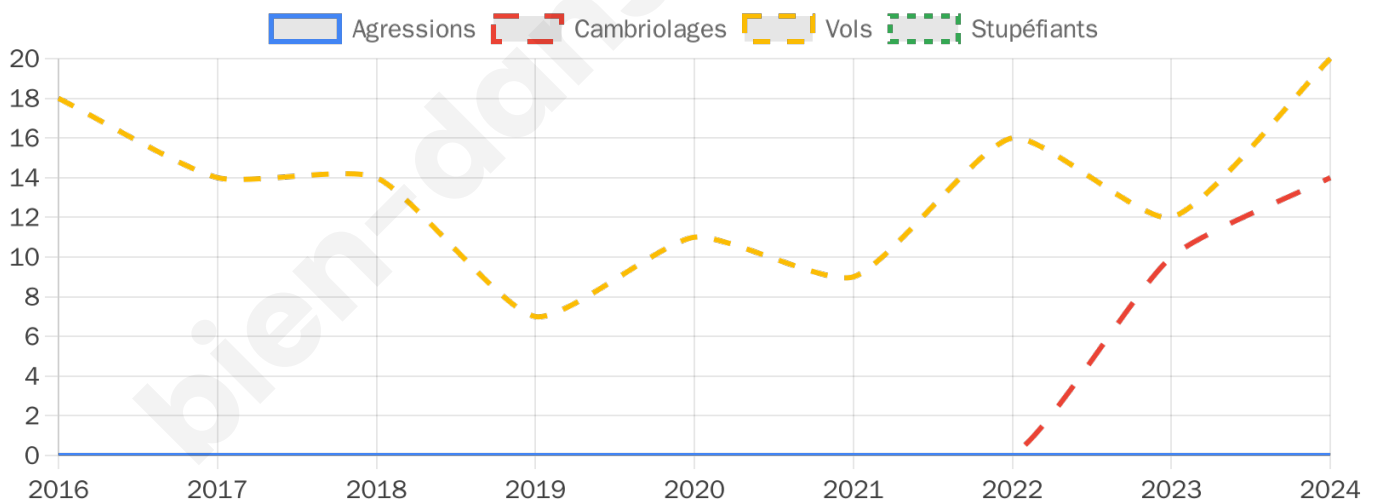

1 875 inscrits

Participation : 83.04%

Votes blancs : 1.54%

Votes nuls : 0.90%

Second tour

	Emmanuel MACRON	62,11 %
	Marine LE PEN	37,89 %

1 872 inscrits

Participation : 78.85%

Votes blancs : 10.77%

Votes nuls : 5.89%

Sécurité

Agressions physiques / sexuelles

0

Cambriolages

14

Vols / dégradations

20

Stupéfiants

0

Evolution du nombre d'infractions

Pour comparer

(en proportion du nombre d'habitants)

Sources : Bases statistiques communale, départementale et régionale de la délinquance enregistrée par la police et la gendarmerie nationales selon les dernières parutions officielles de 2025 portant sur l'année 2024 ([data.gouv](https://data.gouv.fr)).