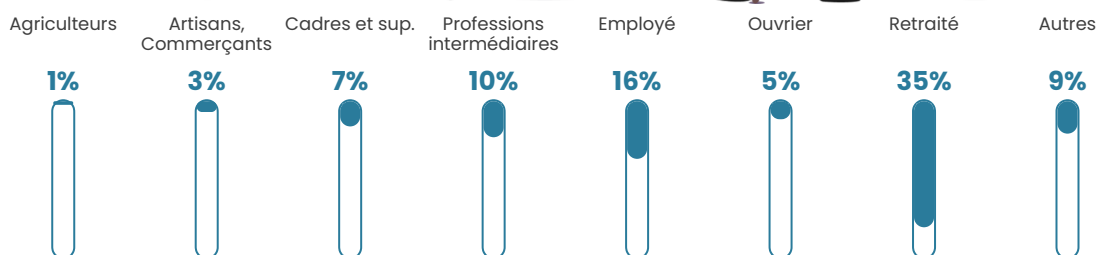

65 h/km²

Revenu moyen

24 900 €/an

Evolution du nombre d'habitants

Sources : Institut national de la statistique et des études économiques (insee) selon Les dernières parutions officielles de 2024 portant sur les années 2020, 2021 et 2022.

Tranche d'âge

Activité professionnelle

Niveau de diplôme

Composition des ménages

Profils électoraux

Premier tour

	Emmanuel MACRON	23.63 %
	Jean-Luc MÉLENCHON	22.65 %
	Marine LE PEN	18.70 %
	Jean LASSALLE	7.04 %
	Valérie PÉCRESSE	6.91 %
	Fabien ROUSSEL	5.40 %
	Yannick JADOT	5.27 %
	Éric ZEMMOUR	4.81 %
	Anne HIDALGO	2.30 %
	Nicolas DUPONT- AIGNAN	1.84 %
	Nathalie ARTHAUD	0.86 %
	Philippe POUTOU	0.59 %