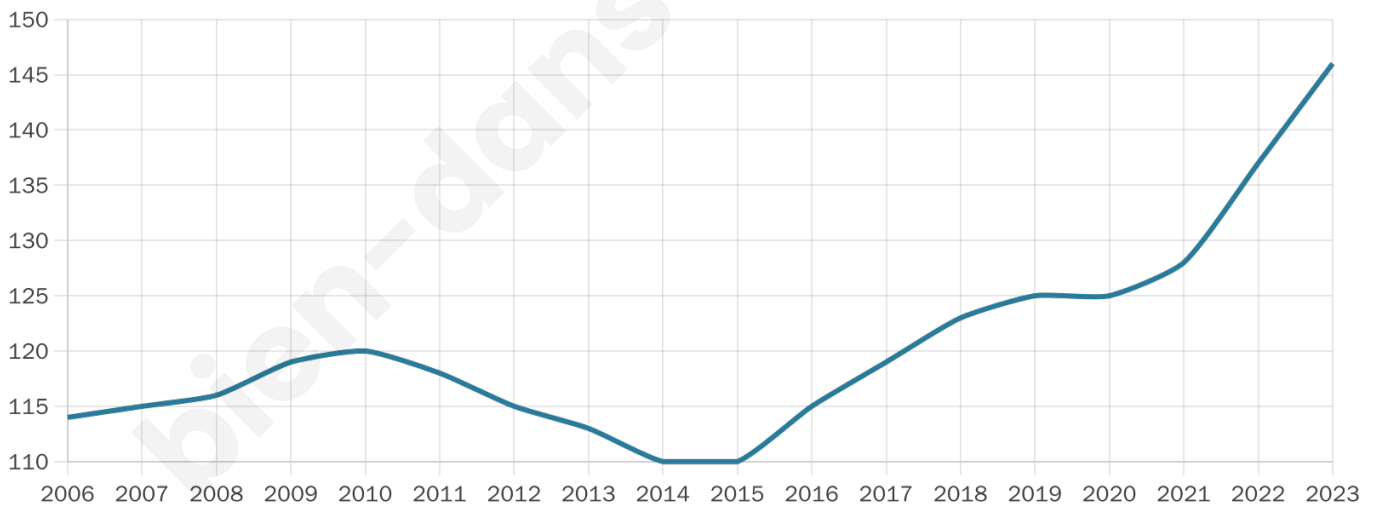

# Statistiques sur la population

Nombre d'habitants

**146**

Age moyen

**48 ans**

Pop active

**42.5%**

Taux chômage

**8.5%**

Pop densité

**18 h/km<sup>2</sup>**

Revenu moyen

**22 190 €/an**

## Evolution du nombre d'habitants

Sources : Institut national de la statistique et des études économiques (insee) selon Les dernières parutions officielles de 2024 portant sur les années 2020, 2021 et 2022.