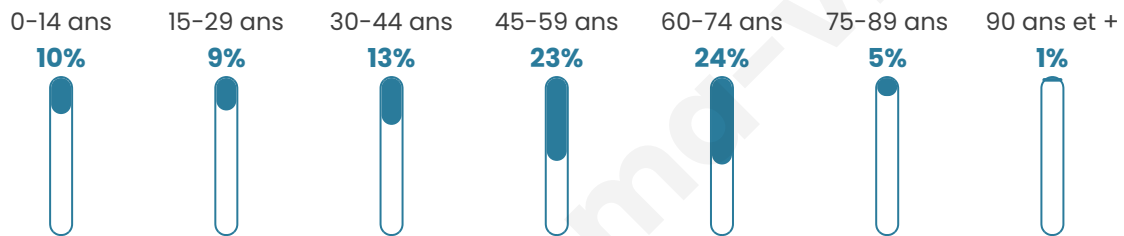

# Statistiques sur la population

Nombre d'habitants

**146**

Age moyen

**48 ans**

Pop active

**42.5%**

Taux chômage

**8.5%**

Pop densité

**18 h/km<sup>2</sup>**

Revenu moyen

**22 190 €/an**

## Evolution du nombre d'habitants

Sources : Institut national de la statistique et des études économiques (insee) selon Les dernières parutions officielles de 2024 portant sur les années 2020, 2021 et 2022.

## Tranche d'âge