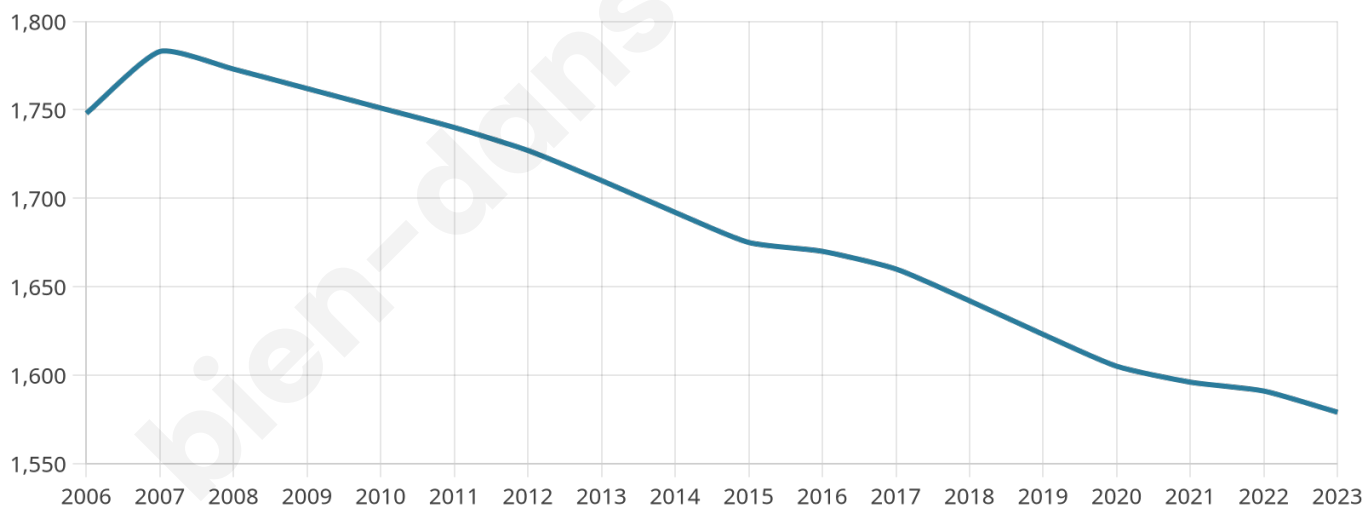

# Statistiques sur la population

Nombre d'habitants

**1 579**

Age moyen

**46 ans**

Pop active

**45.2%**

Taux chômage

**6.4%**

Pop densité

**526 h/km<sup>2</sup>**

Revenu moyen

**24 340 €/an**

## Evolution du nombre d'habitants

Sources : Institut national de la statistique et des études économiques (insee) selon Les dernières parutions officielles de 2024 portant sur les années 2020, 2021 et 2022.