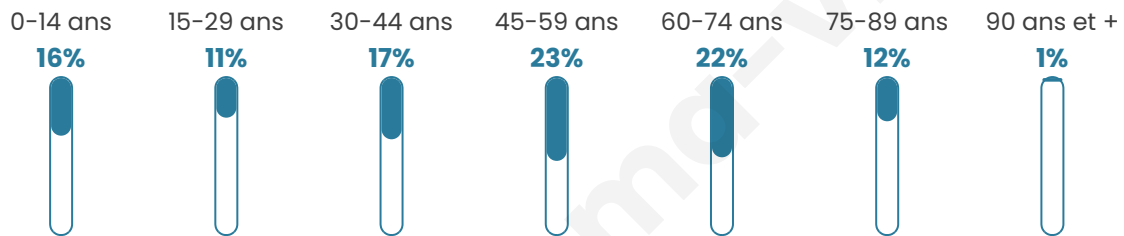

# Statistiques sur la population

Nombre d'habitants

**1 579**

Age moyen

**46 ans**

Pop active

**45.2%**

Taux chômage

**6.4%**

Pop densité

**526 h/km<sup>2</sup>**

Revenu moyen

**24 340 €/an**

## Evolution du nombre d'habitants

Sources : Institut national de la statistique et des études économiques (insee) selon Les dernières parutions officielles de 2024 portant sur les années 2020, 2021 et 2022.

## Tranche d'âge