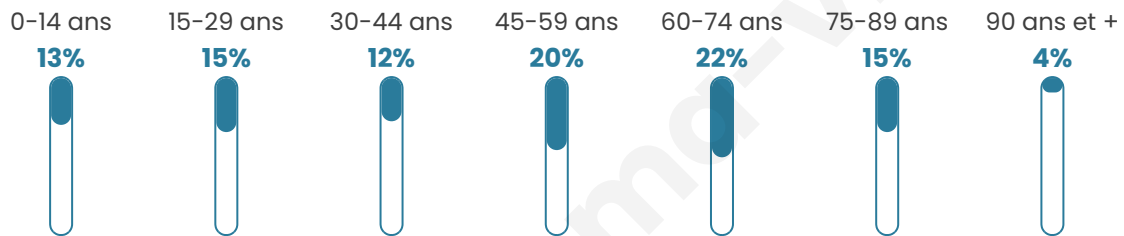

# Statistiques sur la population

Nombre d'habitants

**1 042**

Age moyen

**49 ans**

Pop active

**40.8%**

Taux chômage

**7.8%**

Pop densité

**174 h/km<sup>2</sup>**

Revenu moyen

**21 230 €/an**

## Evolution du nombre d'habitants

Sources : Institut national de la statistique et des études économiques (insee) selon Les dernières parutions officielles de 2024 portant sur les années 2020, 2021 et 2022.

## Tranche d'âge