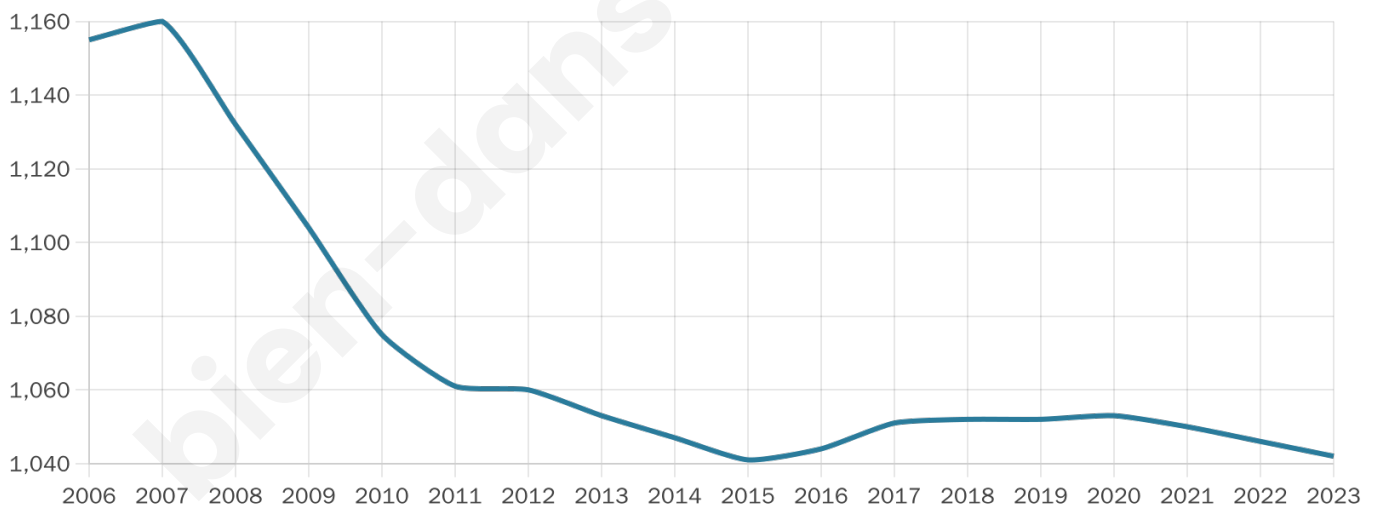

# Statistiques sur la population

Nombre d'habitants

**1 042**

Age moyen

**49 ans**

Pop active

**40.8%**

Taux chômage

**7.8%**

Pop densité

**174 h/km<sup>2</sup>**

Revenu moyen

**21 230 €/an**

## Evolution du nombre d'habitants

Sources : Institut national de la statistique et des études économiques (insee) selon Les dernières parutions officielles de 2024 portant sur les années 2020, 2021 et 2022.