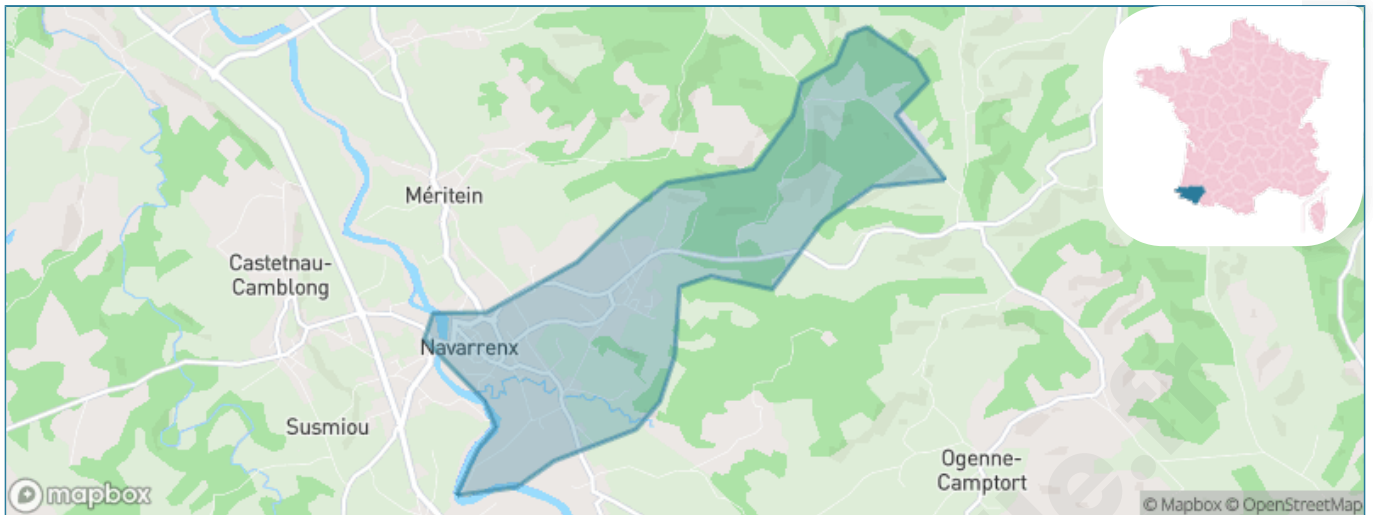

# Ville de Navarrenx

Présenté par

**BIEN** dans  
ma **VILLE** 

# Situation géographique

## i Informations clés

- **Région** : Nouvelle-Aquitaine
- **Département** : Pyrénées-Atlantiques
- **Code postal** : 64190
- **Superficie** : 6 km<sup>2</sup>