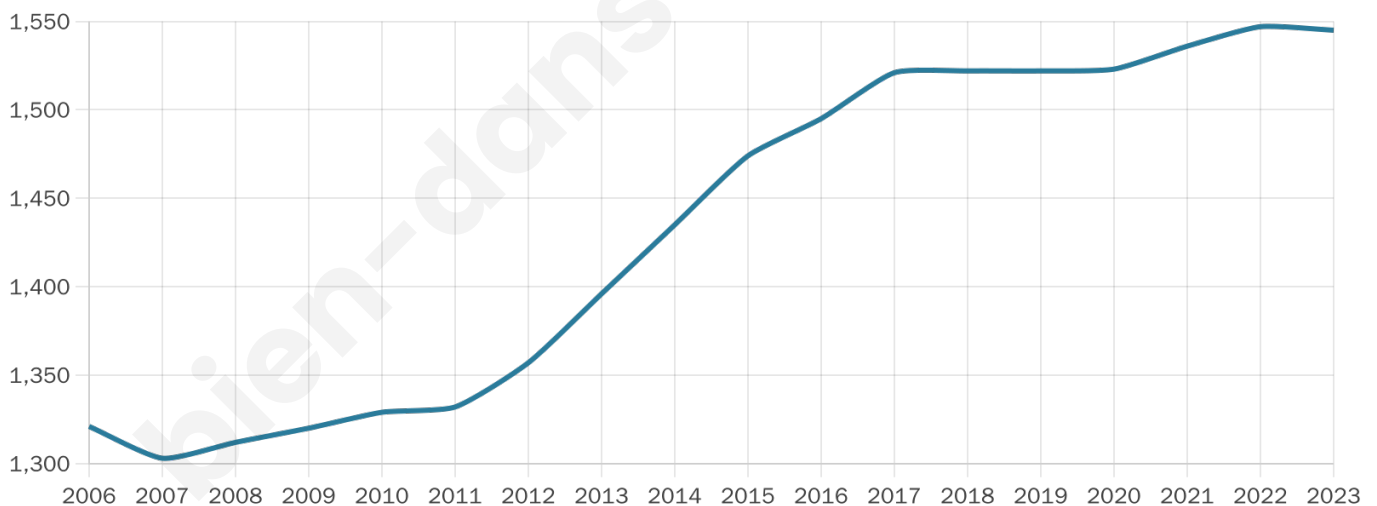

# Statistiques sur la population

Nombre d'habitants

**1 545**

Age moyen

**41 ans**

Pop active

**48.5%**

Taux chômage

**6.4%**

Pop densité

**110 h/km<sup>2</sup>**

Revenu moyen

**25 280 €/an**

## Evolution du nombre d'habitants

Sources : Institut national de la statistique et des études économiques (insee) selon Les dernières parutions officielles de 2024 portant sur les années 2020, 2021 et 2022.