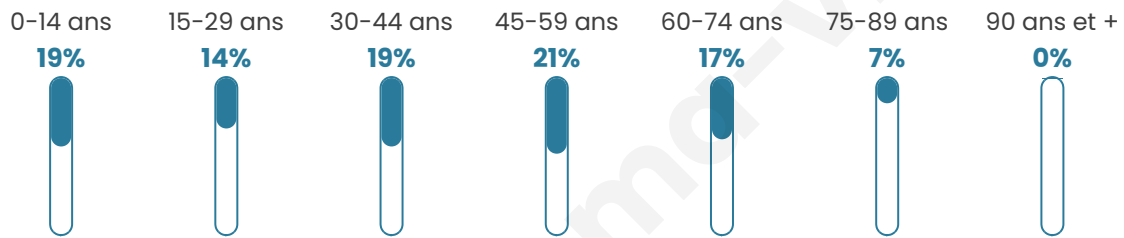

# Statistiques sur la population

Nombre d'habitants

**1 545**

Age moyen

**41 ans**

Pop active

**48.5%**

Taux chômage

**6.4%**

Pop densité

**110 h/km<sup>2</sup>**

Revenu moyen

**25 280 €/an**

## Evolution du nombre d'habitants

Sources : Institut national de la statistique et des études économiques (insee) selon Les dernières parutions officielles de 2024 portant sur les années 2020, 2021 et 2022.

## Tranche d'âge