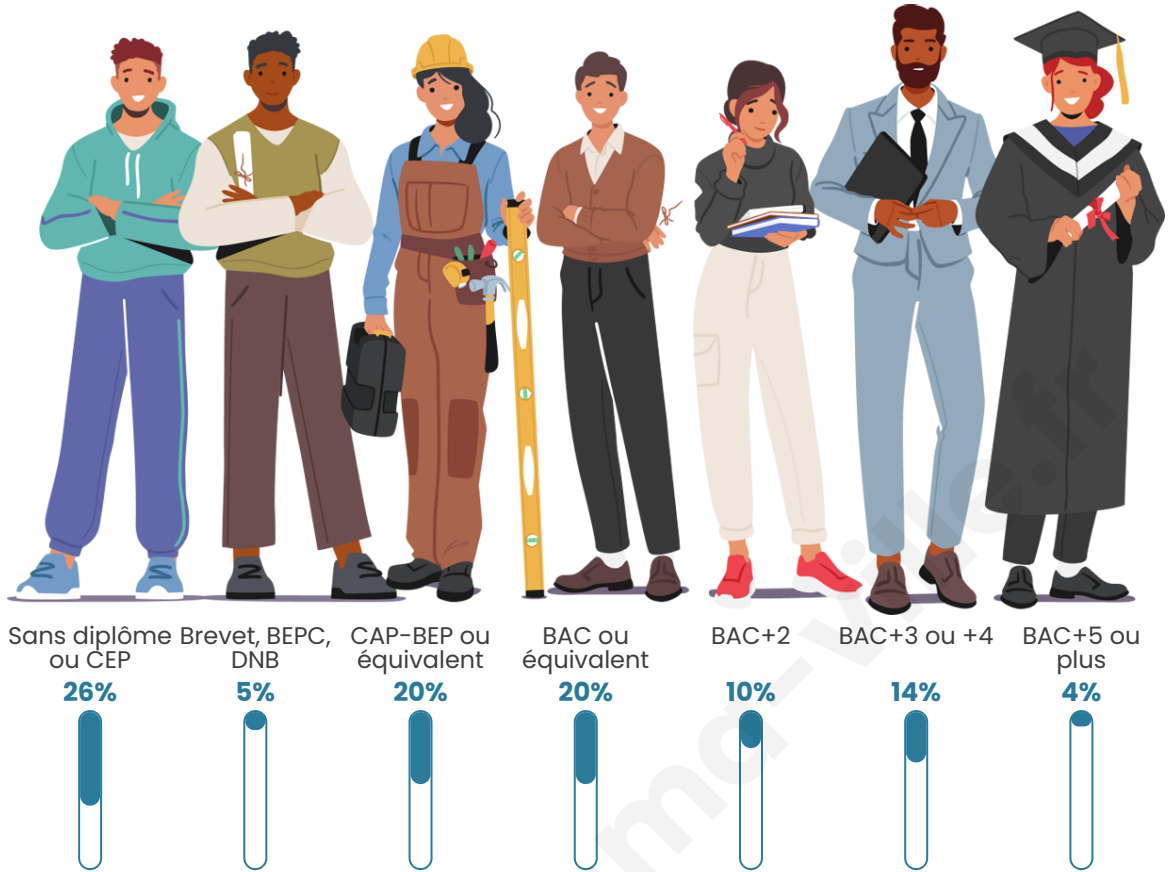

Niveau de diplôme