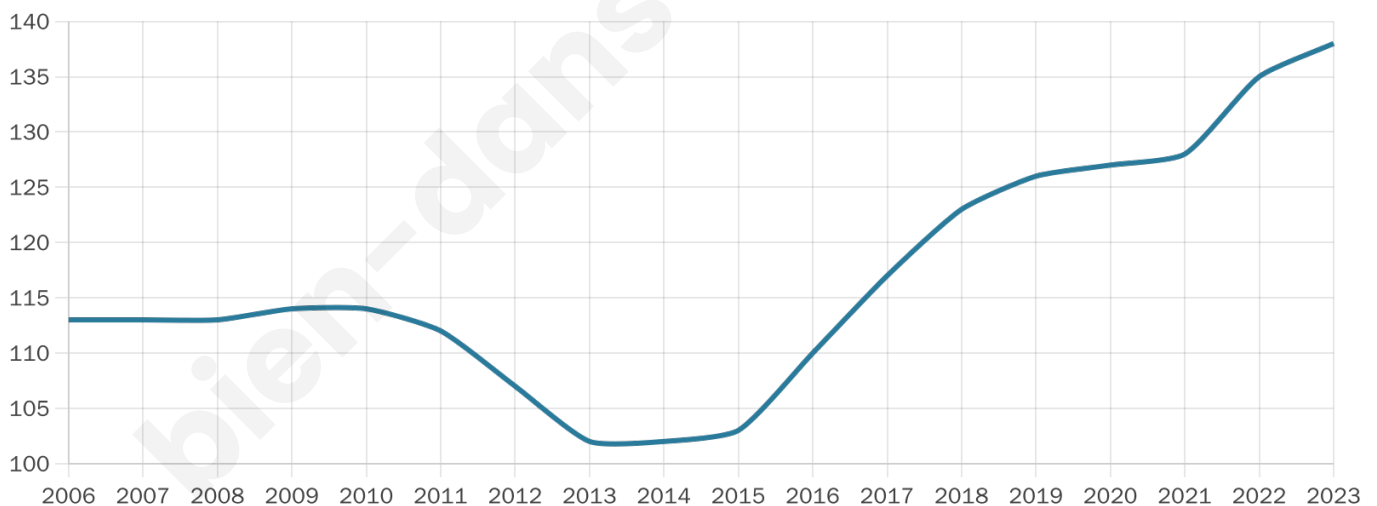

138

Age moyen

45 ans

Pop active

37.7%

Taux chômage

7.7%

Pop densité

23 h/km²

Revenu moyen

21 130 €/an

Evolution du nombre d'habitants

Sources : Institut national de la statistique et des études économiques (insee) selon Les dernières parutions officielles de 2024 portant sur les années 2020, 2021 et 2022.