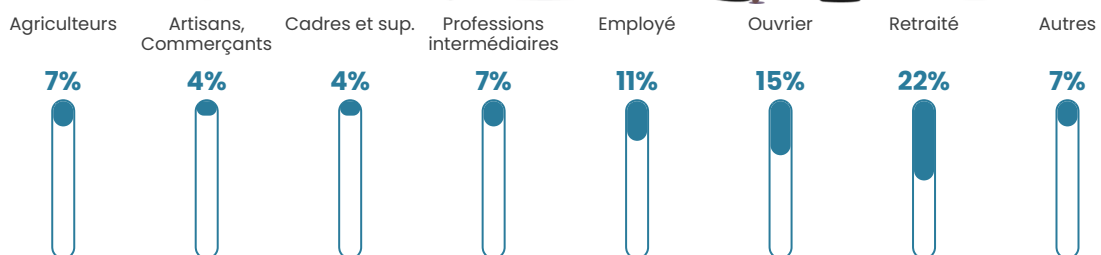

23 h/km²

Revenu moyen

21 130 €/an

Evolution du nombre d'habitants

Sources : Institut national de la statistique et des études économiques (insee) selon Les dernières parutions officielles de 2024 portant sur les années 2020, 2021 et 2022.

Tranche d'âge

Activité professionnelle

Niveau de diplôme

Composition des ménages

Profils électoraux

Premier tour

	Emmanuel MACRON	31.11 %
	Marine LE PEN	20.00 %
	Jean-Luc MÉLENCHON	17.78 %
	Jean LASSALLE	7.78 %
	Éric ZEMMOUR	6.67 %
	Valérie PÉCRESSÉ	4.44 %
	Nicolas DUPONT-AIGNAN	4.44 %
	Fabien ROUSSEL	2.22 %
	Anne HIDALGO	2.22 %
	Yannick JADOT	2.22 %
	Philippe POUTOU	1.11 %
	Nathalie ARTHAUD	0.00 %