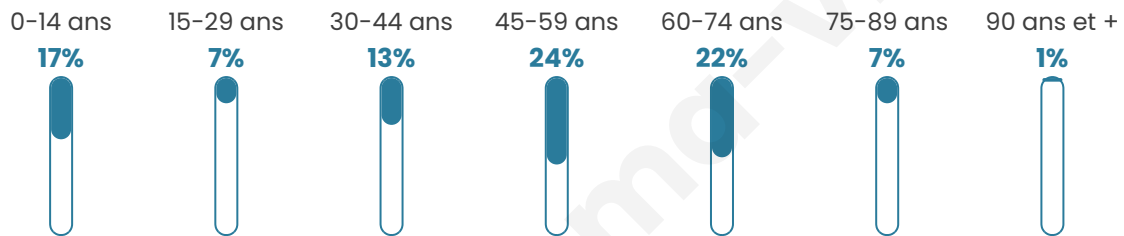

138

Age moyen

45 ans

Pop active

37.7%

Taux chômage

7.7%

Pop densité

23 h/km²

Revenu moyen

21 130 €/an

Evolution du nombre d'habitants

Sources : Institut national de la statistique et des études économiques (insee) selon Les dernières parutions officielles de 2024 portant sur les années 2020, 2021 et 2022.

Tranche d'âge

Activité professionnelle

Niveau de diplôme

Composition des ménages

Profils électoraux

Premier tour

	Emmanuel MACRON	31.11 %
	Marine LE PEN	20.00 %
	Jean-Luc MÉLENCHON	17.78 %
	Jean LASSALLE	7.78 %
	Éric ZEMMOUR	6.67 %
	Valérie PÉCRESSÉ	4.44 %
	Nicolas DUPONT-AIGNAN	4.44 %
	Fabien ROUSSEL	2.22 %
	Anne HIDALGO	2.22 %
	Yannick JADOT	2.22 %
	Philippe POUTOU	1.11 %
	Nathalie ARTHAUD	0.00 %