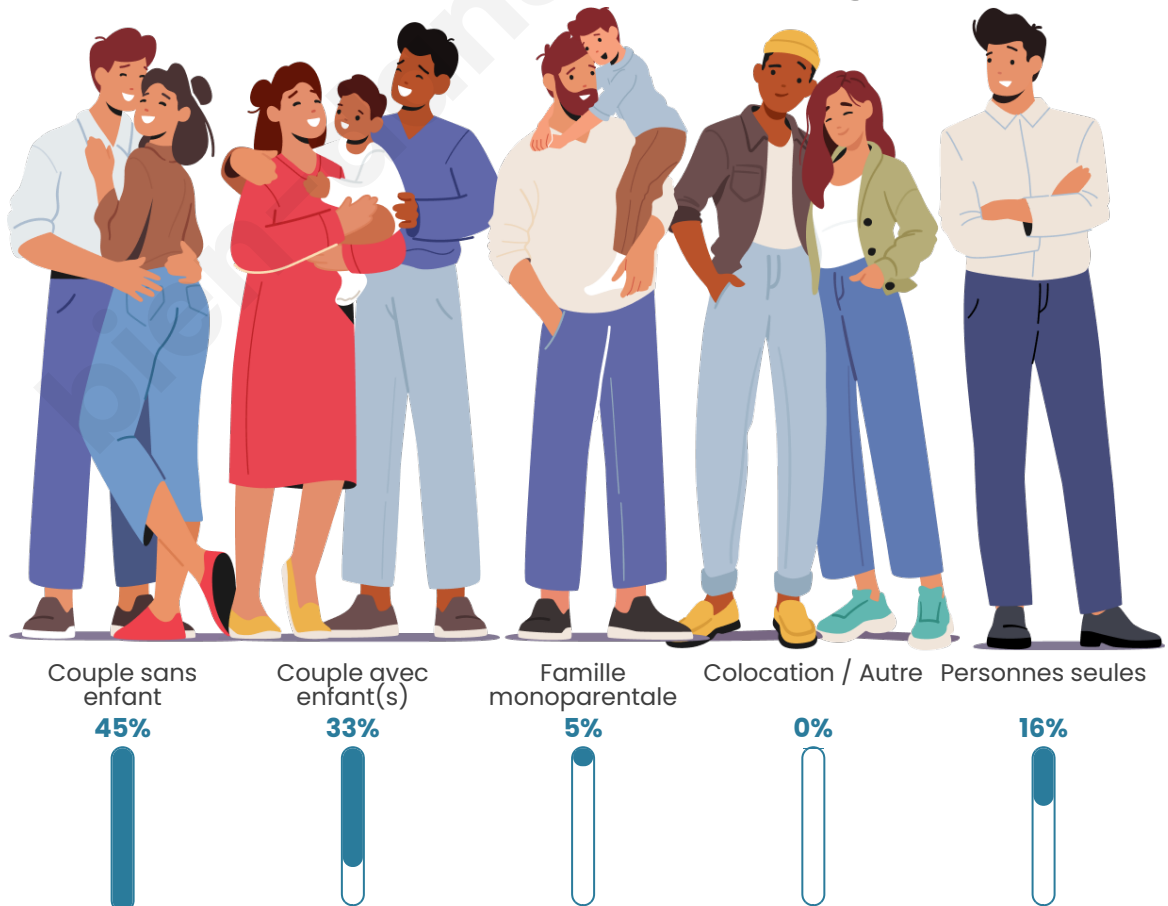

Tranche d'âge

Activité professionnelle

Niveau de diplôme

Composition des ménages

Profils électoraux

Premier tour

	Emmanuel MACRON	31.11 %
	Marine LE PEN	20.00 %
	Jean-Luc MÉLENCHON	17.78 %
	Jean LASSALLE	7.78 %
	Éric ZEMMOUR	6.67 %
	Valérie PÉCRESSÉ	4.44 %
	Nicolas DUPONT-AIGNAN	4.44 %
	Fabien ROUSSEL	2.22 %
	Anne HIDALGO	2.22 %
	Yannick JADOT	2.22 %
	Philippe POUTOU	1.11 %
	Nathalie ARTHAUD	0.00 %