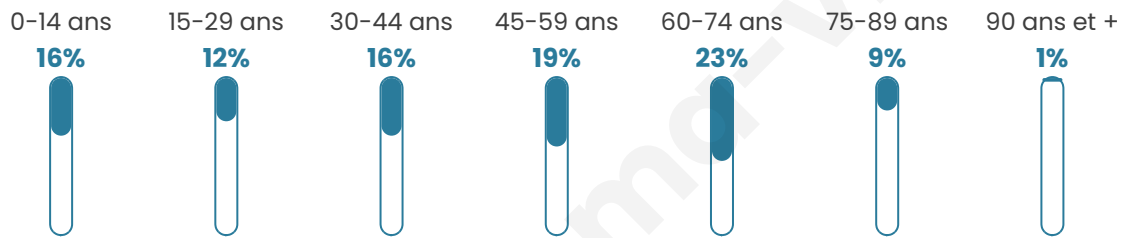

# Statistiques sur la population

Nombre d'habitants

**3 387**

Age moyen

**45 ans**

Pop active

**41.3%**

Taux chômage

**7.2%**

Pop densité

**339 h/km<sup>2</sup>**

Revenu moyen

**22 580 €/an**

## Evolution du nombre d'habitants

Sources : Institut national de la statistique et des études économiques (insee) selon Les dernières parutions officielles de 2024 portant sur les années 2020, 2021 et 2022.

## Tranche d'âge