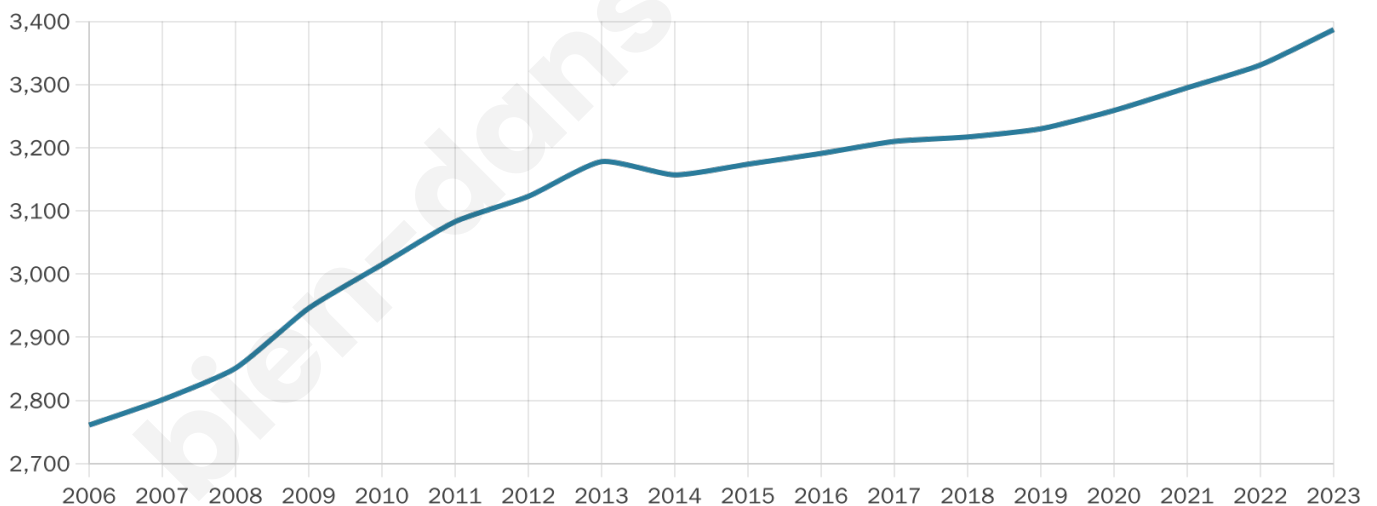

# Statistiques sur la population

Nombre d'habitants

**3 387**

Age moyen

**45 ans**

Pop active

**41.3%**

Taux chômage

**7.2%**

Pop densité

**339 h/km<sup>2</sup>**

Revenu moyen

**22 580 €/an**

## Evolution du nombre d'habitants

Sources : Institut national de la statistique et des études économiques (insee) selon Les dernières parutions officielles de 2024 portant sur les années 2020, 2021 et 2022.