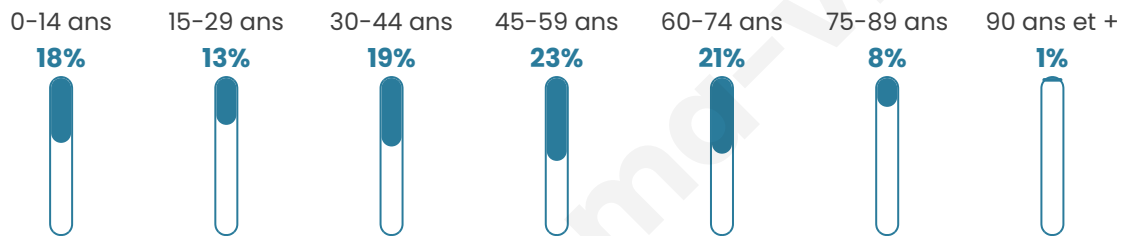

# Statistiques sur la population

Nombre d'habitants

**1 422**

Age moyen

**43 ans**

Pop active

**47.3%**

Taux chômage

**10.6%**

Pop densité

**65 h/km<sup>2</sup>**

Revenu moyen

**22 940 €/an**

## Evolution du nombre d'habitants

Sources : Institut national de la statistique et des études économiques (insee) selon Les dernières parutions officielles de 2024 portant sur les années 2020, 2021 et 2022.

## Tranche d'âge