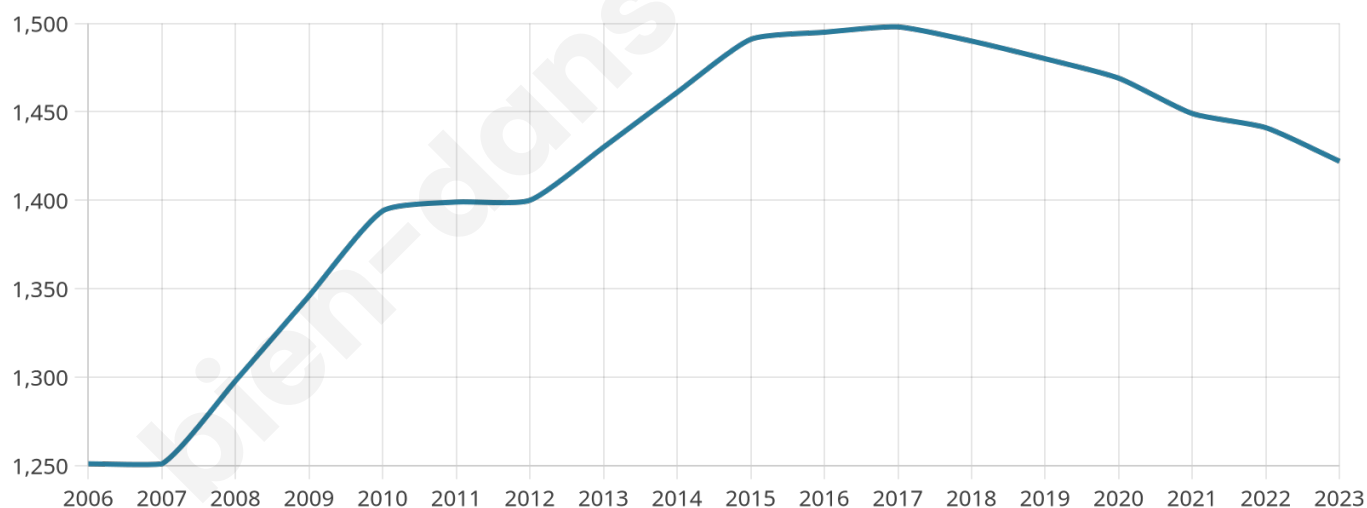

# Statistiques sur la population

Nombre d'habitants

**1 422**

Age moyen

**43 ans**

Pop active

**47.3%**

Taux chômage

**10.6%**

Pop densité

**65 h/km<sup>2</sup>**

Revenu moyen

**22 940 €/an**

## Evolution du nombre d'habitants

Sources : Institut national de la statistique et des études économiques (insee) selon Les dernières parutions officielles de 2024 portant sur les années 2020, 2021 et 2022.