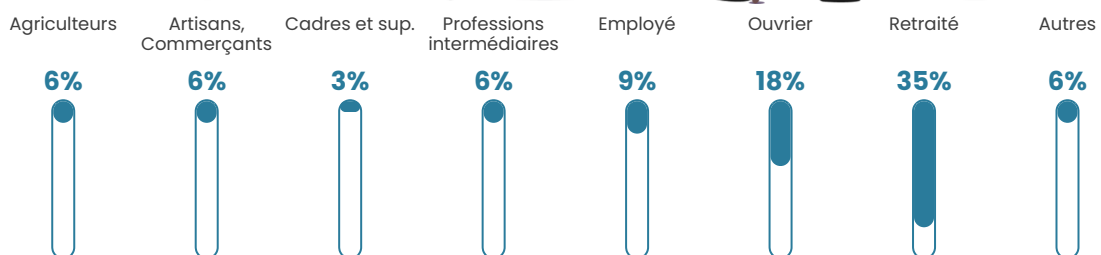

5.1%

Pop densité

28 h/km²

Revenu moyen

29 280 €/an

Evolution du nombre d'habitants

Sources : Institut national de la statistique et des études économiques (insee) selon Les dernières parutions officielles de 2024 portant sur les années 2020, 2021 et 2022.

Tranche d'âge

Activité professionnelle

Niveau de diplôme

Composition des ménages

Profils électoraux

Premier tour

	Emmanuel MACRON	43.20 %
	Marine LE PEN	19.20 %
	Jean-Luc MÉLENCHON	12.00 %
	Éric ZEMMOUR	8.80 %
	Valérie PÉCRESSÉ	5.60 %
	Yannick JADOT	4.80 %
	Jean LASSALLE	3.20 %
	Anne HIDALGO	1.60 %
	Fabien ROUSSEL	0.80 %
	Nicolas DUPONT- AIGNAN	0.80 %
	Nathalie ARTHAUD	0.00 %
	Philippe POUTOU	0.00 %