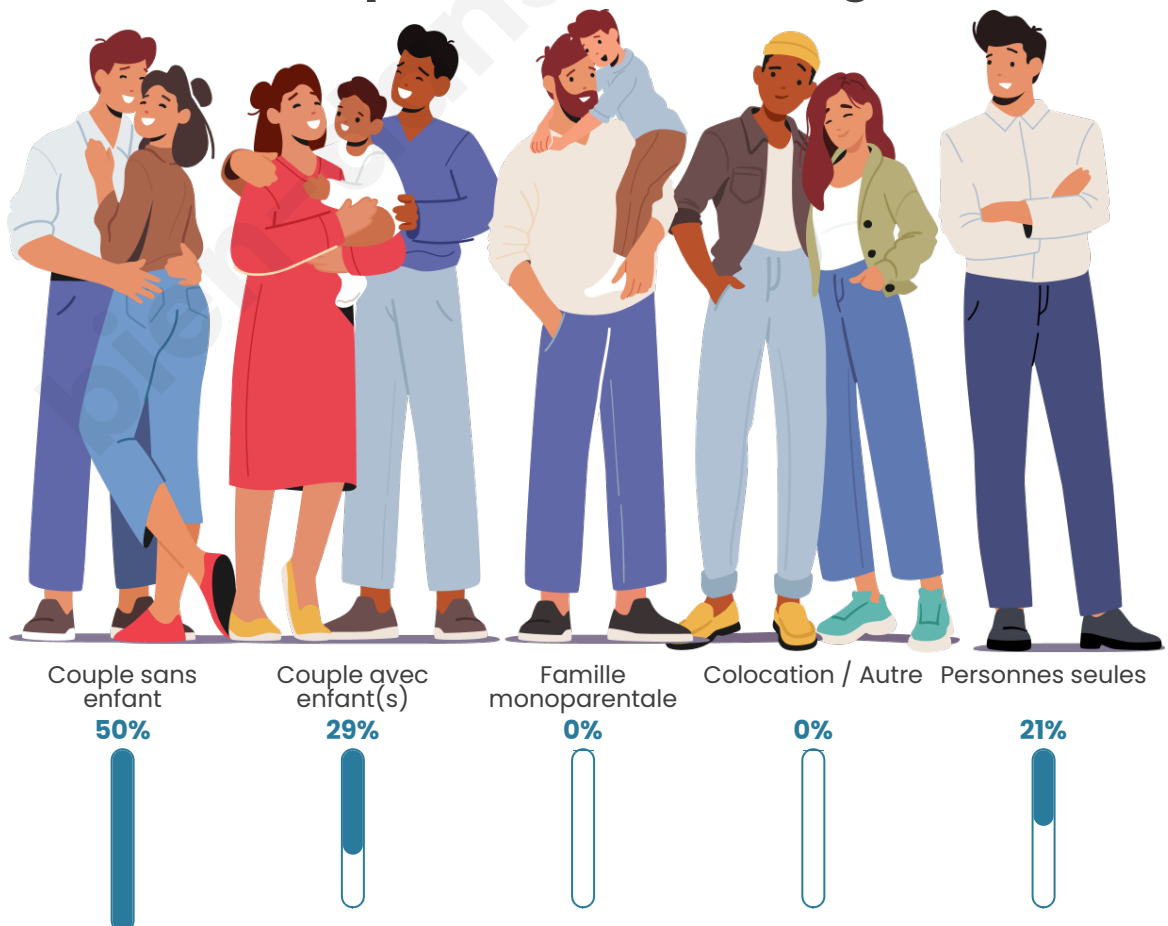

Tranche d'âge

Activité professionnelle

Niveau de diplôme

Composition des ménages

Profils électoraux

Premier tour

	Emmanuel MACRON	43.20 %
	Marine LE PEN	19.20 %
	Jean-Luc MÉLENCHON	12.00 %
	Éric ZEMMOUR	8.80 %
	Valérie PÉCRESSÉ	5.60 %
	Yannick JADOT	4.80 %
	Jean LASSALLE	3.20 %
	Anne HIDALGO	1.60 %
	Fabien ROUSSEL	0.80 %
	Nicolas DUPONT- AIGNAN	0.80 %
	Nathalie ARTHAUD	0.00 %
	Philippe POUTOU	0.00 %