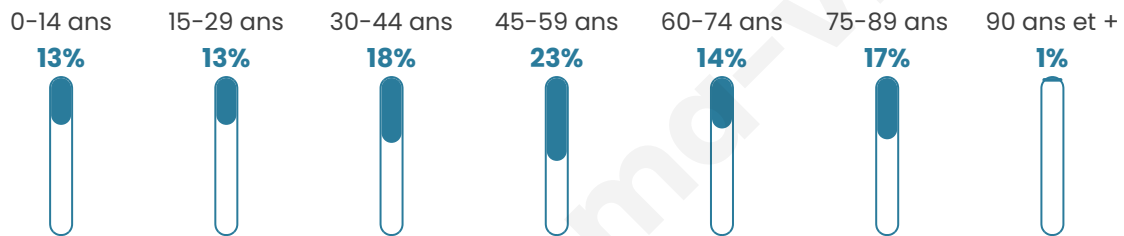

Statistiques sur la population

Nombre d'habitants

168

Age moyen

47 ans

Pop active

51.2%

Taux chômage

5.1%

Pop densité

28 h/km²

Revenu moyen

29 280 €/an

Evolution du nombre d'habitants

Sources : Institut national de la statistique et des études économiques (insee) selon Les dernières parutions officielles de 2024 portant sur les années 2020, 2021 et 2022.

Tranche d'âge

Activité professionnelle

Niveau de diplôme

Composition des ménages

Profils électoraux

Premier tour

	Emmanuel MACRON	43.20 %
	Marine LE PEN	19.20 %
	Jean-Luc MÉLENCHON	12.00 %
	Éric ZEMMOUR	8.80 %
	Valérie PÉCRESSÉ	5.60 %
	Yannick JADOT	4.80 %
	Jean LASSALLE	3.20 %
	Anne HIDALGO	1.60 %
	Fabien ROUSSEL	0.80 %
	Nicolas DUPONT- AIGNAN	0.80 %
	Nathalie ARTHAUD	0.00 %
	Philippe POUTOU	0.00 %

152 inscrits

Participation : 82.24%

Votes blancs : 0.00%

Votes nuls : 0.00%

Second tour

	Emmanuel MACRON	65,22 %
	Marine LE PEN	34,78 %

152 inscrits

Participation : 80.92%