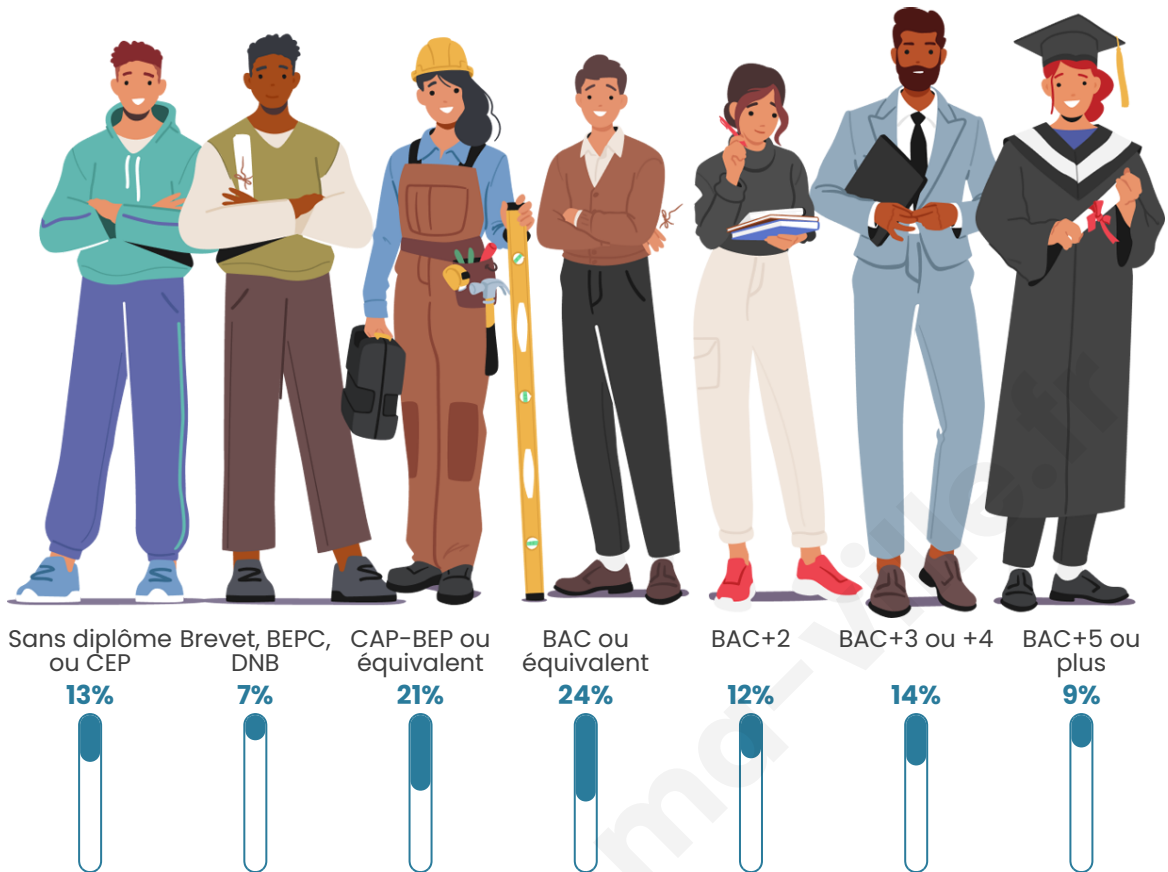

Statistiques sur la population

Nombre d'habitants

168

Age moyen

47 ans

Pop active

51.2%

Taux chômage

Tranche d'âge

Activité professionnelle

Niveau de diplôme

Composition des ménages

Profils électoraux

Premier tour

	Emmanuel MACRON	43.20 %
	Marine LE PEN	19.20 %
	Jean-Luc MÉLENCHON	12.00 %
	Éric ZEMMOUR	8.80 %
	Valérie PÉCRESSÉ	5.60 %
	Yannick JADOT	4.80 %
	Jean LASSALLE	3.20 %
	Anne HIDALGO	1.60 %
	Fabien ROUSSEL	0.80 %
	Nicolas DUPONT- AIGNAN	0.80 %
	Nathalie ARTHAUD	0.00 %
	Philippe POUTOU	0.00 %