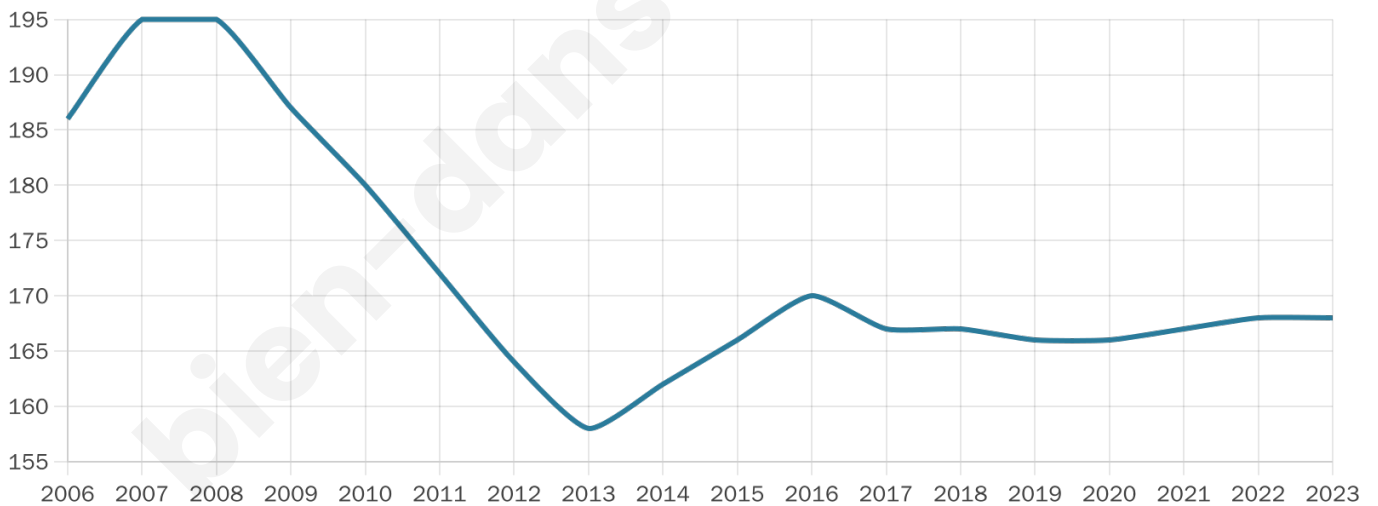

Statistiques sur la population

Nombre d'habitants

168

Age moyen

47 ans

Pop active

51.2%

Taux chômage

5.1%

Pop densité

28 h/km²

Revenu moyen

29 280 €/an

Evolution du nombre d'habitants

Sources : Institut national de la statistique et des études économiques (insee) selon Les dernières parutions officielles de 2024 portant sur les années 2020, 2021 et 2022.

Tranche d'âge

Activité professionnelle

Niveau de diplôme

Composition des ménages

Profils électoraux

Premier tour

	Emmanuel MACRON	43.20 %
	Marine LE PEN	19.20 %
	Jean-Luc MÉLENCHON	12.00 %
	Éric ZEMMOUR	8.80 %
	Valérie PÉCRESSÉ	5.60 %
	Yannick JADOT	4.80 %
	Jean LASSALLE	3.20 %
	Anne HIDALGO	1.60 %
	Fabien ROUSSEL	0.80 %
	Nicolas DUPONT- AIGNAN	0.80 %
	Nathalie ARTHAUD	0.00 %
	Philippe POUTOU	0.00 %