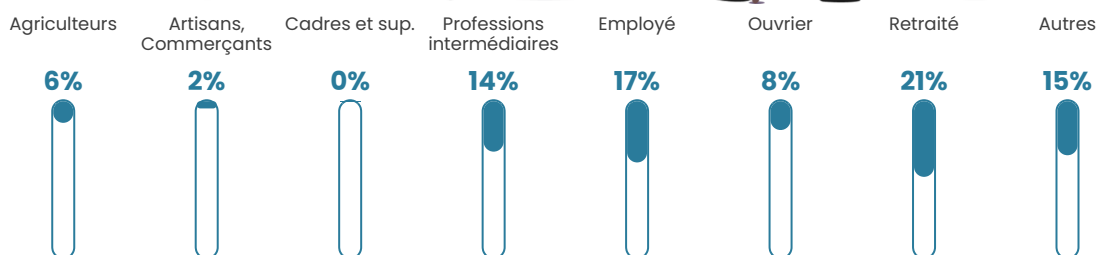

33 h/km²

Revenu moyen

21 630 €/an

Evolution du nombre d'habitants

Sources : Institut national de la statistique et des études économiques (insee) selon Les dernières parutions officielles de 2024 portant sur les années 2020, 2021 et 2022.

Tranche d'âge

Activité professionnelle

Niveau de diplôme

Composition des ménages

Profils électoraux

Premier tour

	Marine LE PEN	32.66 %
	Emmanuel MACRON	23.12 %
	Jean-Luc MÉLENCHON	19.60 %
	Éric ZEMMOUR	7.54 %
	Valérie PÉCRESE	4.02 %
	Anne HIDALGO	3.02 %
	Nicolas DUPONT-AIGNAN	3.02 %
	Jean LASSALLE	2.51 %
	Yannick JADOT	1.51 %
	Philippe POUTOU	1.51 %
	Nathalie ARTHAUD	1.01 %
	Fabien ROUSSEL	0.50 %