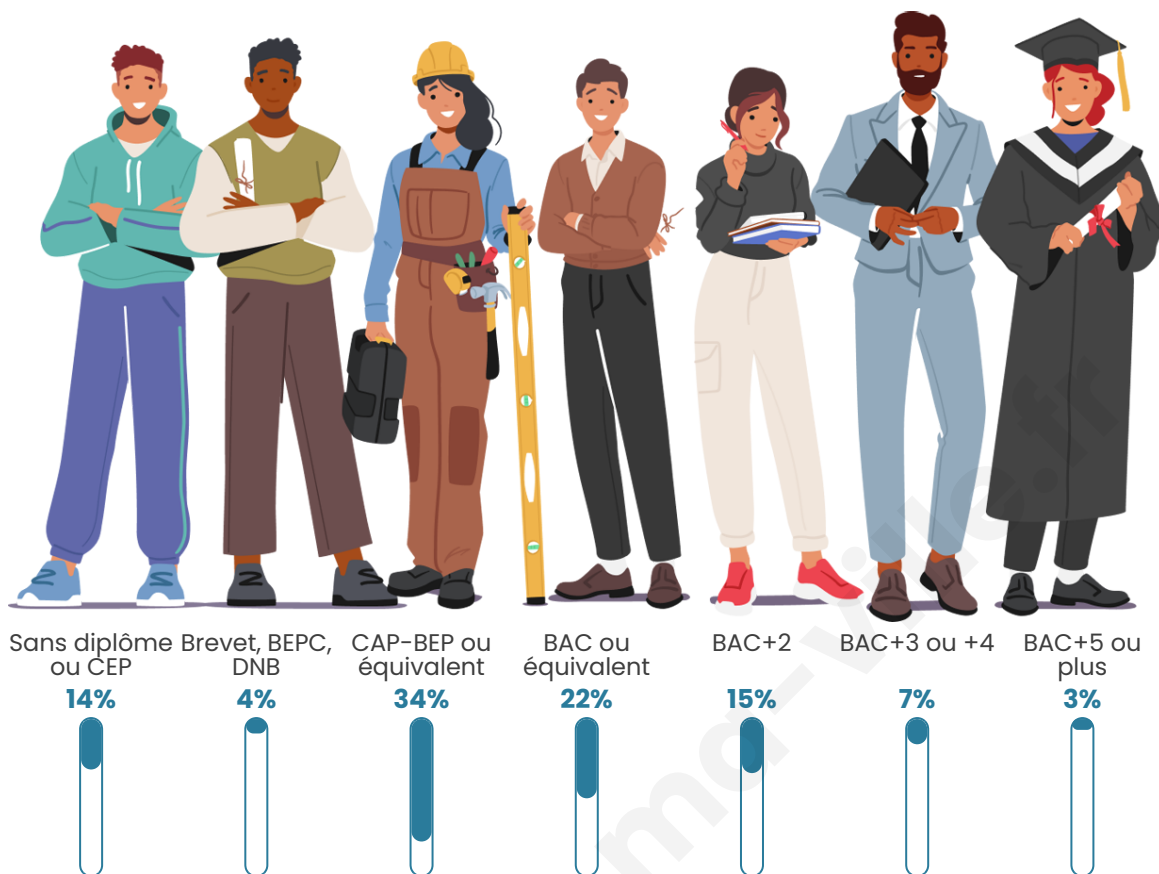

325

Age moyen

43 ans

Pop active

47.4%

Taux chômage

5%

Pop densité

Tranche d'âge

Activité professionnelle

Niveau de diplôme

Composition des ménages

Profils électoraux

Premier tour

	Marine LE PEN	32.66 %
	Emmanuel MACRON	23.12 %
	Jean-Luc MÉLENCHON	19.60 %
	Éric ZEMMOUR	7.54 %
	Valérie PÉCRESE	4.02 %
	Anne HIDALGO	3.02 %
	Nicolas DUPONT-AIGNAN	3.02 %
	Jean LASSALLE	2.51 %
	Yannick JADOT	1.51 %
	Philippe POUTOU	1.51 %
	Nathalie ARTHAUD	1.01 %
	Fabien ROUSSEL	0.50 %