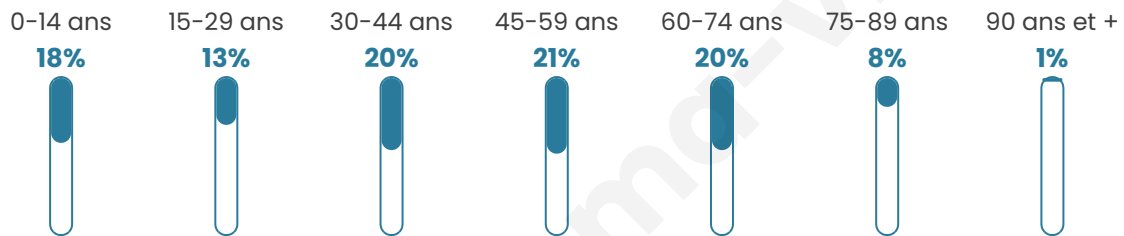

325

Age moyen

43 ans

Pop active

47.4%

Taux chômage

5%

Pop densité

33 h/km²

Revenu moyen

21 630 €/an

Evolution du nombre d'habitants

Sources : Institut national de la statistique et des études économiques (insee) selon Les dernières parutions officielles de 2024 portant sur les années 2020, 2021 et 2022.

Tranche d'âge

Activité professionnelle

Niveau de diplôme

Composition des ménages

Profils électoraux

Premier tour

	Marine LE PEN	32.66 %
	Emmanuel MACRON	23.12 %
	Jean-Luc MÉLENCHON	19.60 %
	Éric ZEMMOUR	7.54 %
	Valérie PÉCRESE	4.02 %
	Anne HIDALGO	3.02 %
	Nicolas DUPONT-AIGNAN	3.02 %
	Jean LASSALLE	2.51 %
	Yannick JADOT	1.51 %
	Philippe POUTOU	1.51 %
	Nathalie ARTHAUD	1.01 %
	Fabien ROUSSEL	0.50 %

277 inscrits

Participation : 72.56%

Votes blancs : 1.00%

Votes nuls : 0.00%

Second tour

	Emmanuel MACRON	44,32 %
	Marine LE PEN	55,68 %

277 inscrits

Participation : 72.56%