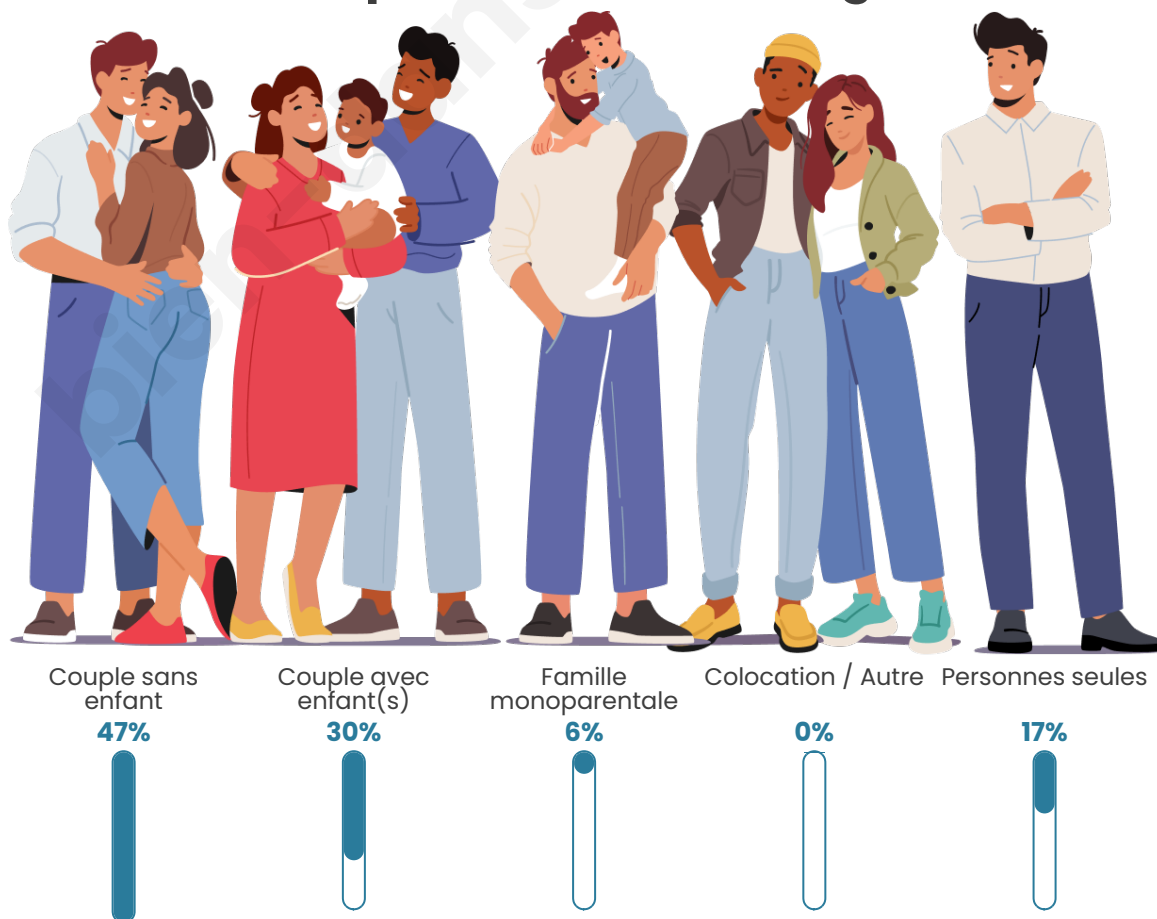

Tranche d'âge

Activité professionnelle

Niveau de diplôme

Composition des ménages

Profils électoraux

Premier tour

	Marine LE PEN	32.66 %
	Emmanuel MACRON	23.12 %
	Jean-Luc MÉLENCHON	19.60 %
	Éric ZEMMOUR	7.54 %
	Valérie PÉCRESE	4.02 %
	Anne HIDALGO	3.02 %
	Nicolas DUPONT-AIGNAN	3.02 %
	Jean LASSALLE	2.51 %
	Yannick JADOT	1.51 %
	Philippe POUTOU	1.51 %
	Nathalie ARTHAUD	1.01 %
	Fabien ROUSSEL	0.50 %