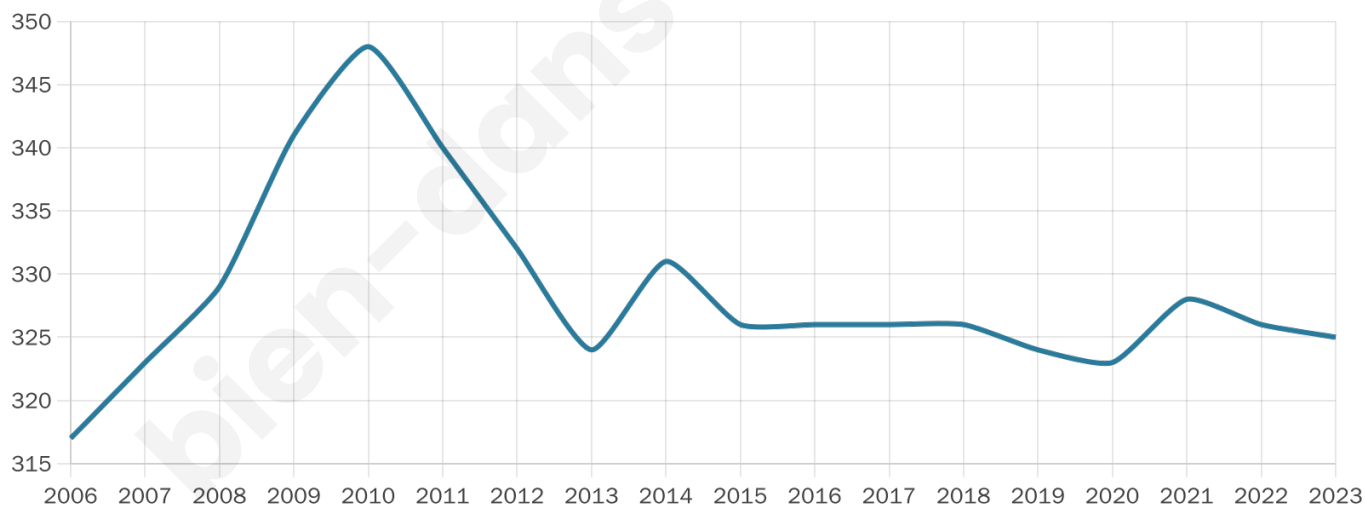

325

Age moyen

43 ans

Pop active

47.4%

Taux chômage

5%

Pop densité

33 h/km²

Revenu moyen

21 630 €/an

Evolution du nombre d'habitants

Sources : Institut national de la statistique et des études économiques (insee) selon Les dernières parutions officielles de 2024 portant sur les années 2020, 2021 et 2022.