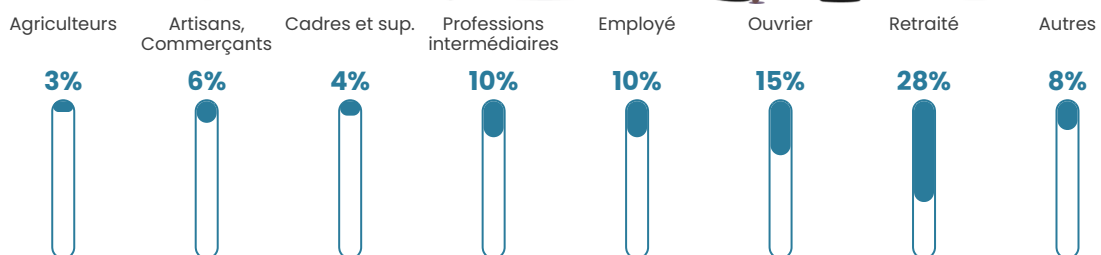

62 h/km²

Revenu moyen

21 420 €/an

Evolution du nombre d'habitants

Sources : Institut national de la statistique et des études économiques (insee) selon Les dernières parutions officielles de 2024 portant sur les années 2020, 2021 et 2022.

Tranche d'âge

Activité professionnelle

Niveau de diplôme

Composition des ménages

Profils électoraux

Premier tour

	Marine LE PEN	30.06 %
	Jean-Luc MÉLENCHON	22.19 %
	Emmanuel MACRON	18.17 %
	Éric ZEMMOUR	6.59 %
	Jean LASSALLE	6.43 %
	Fabien ROUSSEL	5.79 %
	Yannick JADOT	3.38 %
	Valérie PÉCRESSE	2.41 %
	Nicolas DUPONT-AIGNAN	2.09 %
	Anne HIDALGO	1.13 %
	Nathalie ARTHAUD	0.96 %
	Philippe POUTOU	0.80 %