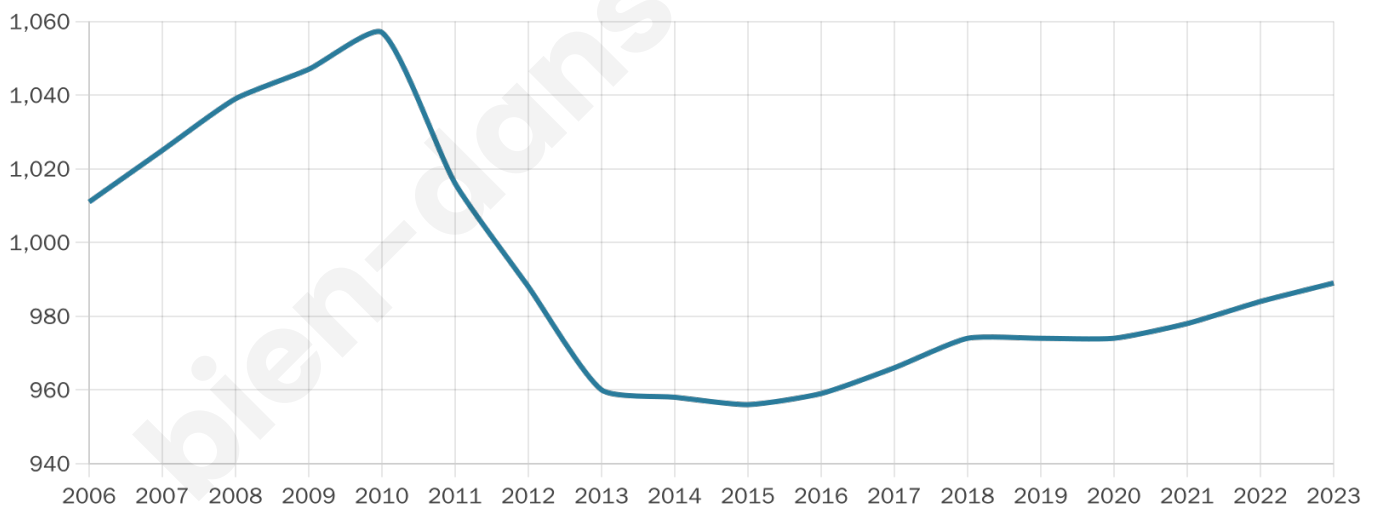

Version web

Ville de Nantheuil

Présenté par

BIEN dans
ma **VILLE** 

Sommaire

Situation géographique	3
Statistiques sur la population	4
Evolution du nombre d'habitants	4
Tranche d'âge	5
0-14 ans	5
15-29 ans	5
30-44 ans	5
45-59 ans	5
60-74 ans	5
75-89 ans	5
90 ans et +	5
Activité professionnelle	5
Agriculteurs	5
Artisans, Commerçants	5
Cadres et sup.	5
Professions intermédiaires	5
Employé	5
Ouvrier	5
Retraité	5
Autres	5
Niveau de diplôme	6
Sans diplôme ou CEP	6
Brevet, BEPC, DNB	6
CAP-BEP ou équivalent	6
BAC ou équivalent	6
BAC+2	6
BAC+3 ou +4	6
BAC+5 ou plus	6
Composition des ménages	6
Couple sans enfant	6
Couple avec enfant(s)	6
Famille monoparentale	6
Colocation / Autre	6
Personnes seules	6
Profils électoraux	7
Premier tour	7
Sécurité	8
Evolution du nombre d'infractions	8
Pour comparer	9
Services à la population	10
Commerce	10
Éducation	10
Villes autour de Nantheuil	12

989

Age moyen

48 ans

Pop active

43.6%

Taux chômage

7.1%

Pop densité

62 h/km²

Revenu moyen

21 420 €/an

Evolution du nombre d'habitants

Sources : Institut national de la statistique et des études économiques (insee) selon Les dernières parutions officielles de 2024 portant sur les années 2020, 2021 et 2022.