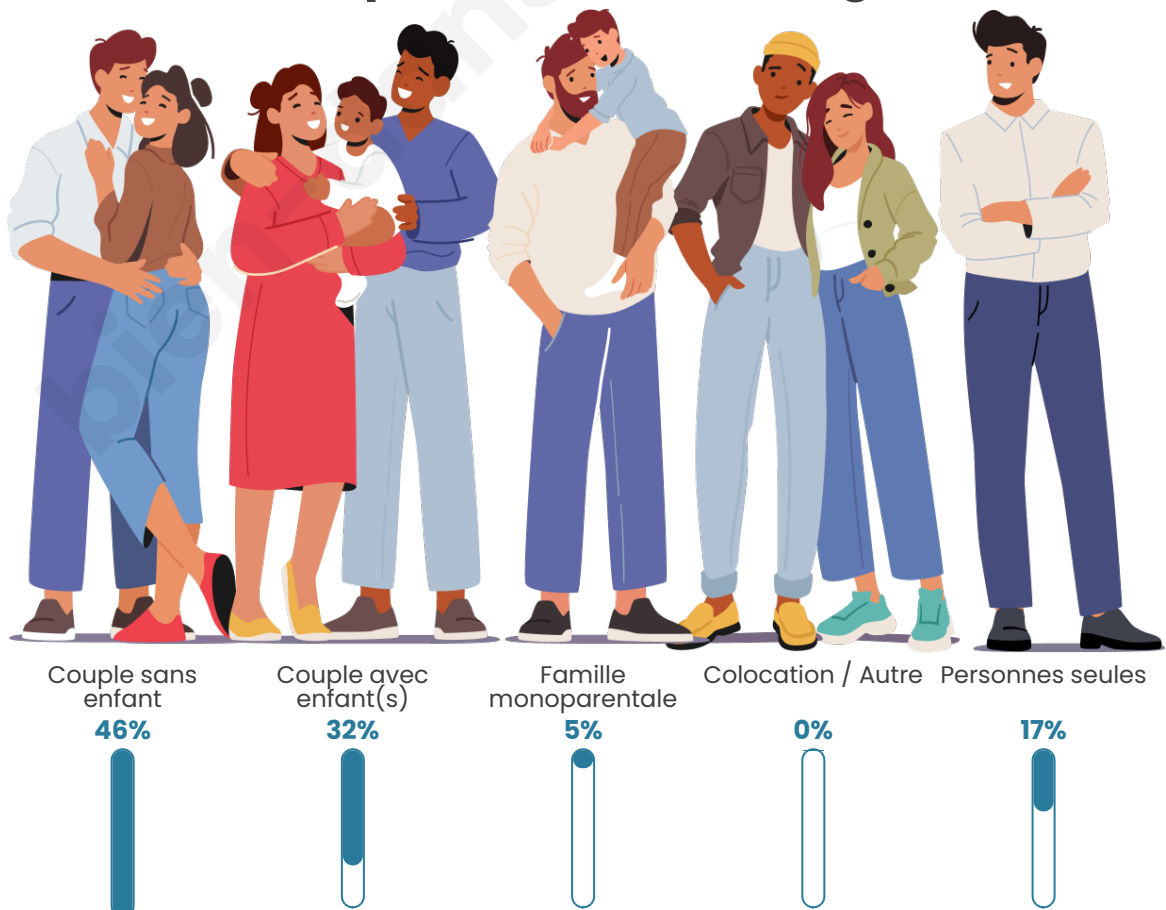

Tranche d'âge

Activité professionnelle

Niveau de diplôme

Composition des ménages

Profils électoraux

Premier tour

	Marine LE PEN	30.06 %
	Jean-Luc MÉLENCHON	22.19 %
	Emmanuel MACRON	18.17 %
	Éric ZEMMOUR	6.59 %
	Jean LASSALLE	6.43 %
	Fabien ROUSSEL	5.79 %
	Yannick JADOT	3.38 %
	Valérie PÉCRESSE	2.41 %
	Nicolas DUPONT-AIGNAN	2.09 %
	Anne HIDALGO	1.13 %
	Nathalie ARTHAUD	0.96 %
	Philippe POUTOU	0.80 %