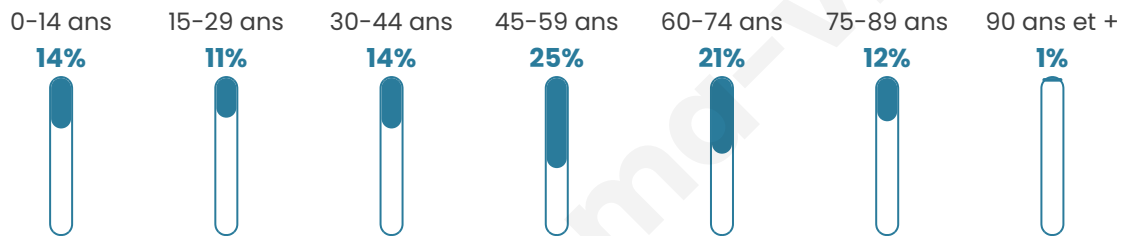

989

Age moyen

48 ans

Pop active

43.6%

Taux chômage

7.1%

Pop densité

62 h/km²

Revenu moyen

21 420 €/an

Evolution du nombre d'habitants

Sources : Institut national de la statistique et des études économiques (insee) selon Les dernières parutions officielles de 2024 portant sur les années 2020, 2021 et 2022.

Tranche d'âge

Activité professionnelle

Niveau de diplôme

Composition des ménages

Profils électoraux

Premier tour

	Marine LE PEN	30.06 %
	Jean-Luc MÉLENCHON	22.19 %
	Emmanuel MACRON	18.17 %
	Éric ZEMMOUR	6.59 %
	Jean LASSALLE	6.43 %
	Fabien ROUSSEL	5.79 %
	Yannick JADOT	3.38 %
	Valérie PÉCRESSE	2.41 %
	Nicolas DUPONT-AIGNAN	2.09 %
	Anne HIDALGO	1.13 %
	Nathalie ARTHAUD	0.96 %
	Philippe POUTOU	0.80 %

778 inscrits

Participation : 82.13%

Votes blancs : 1.25%

Votes nuls : 1.41%

Second tour

	Emmanuel MACRON	46,75 %
	Marine LE PEN	53,25 %

777 inscrits

Participation : 77.86%