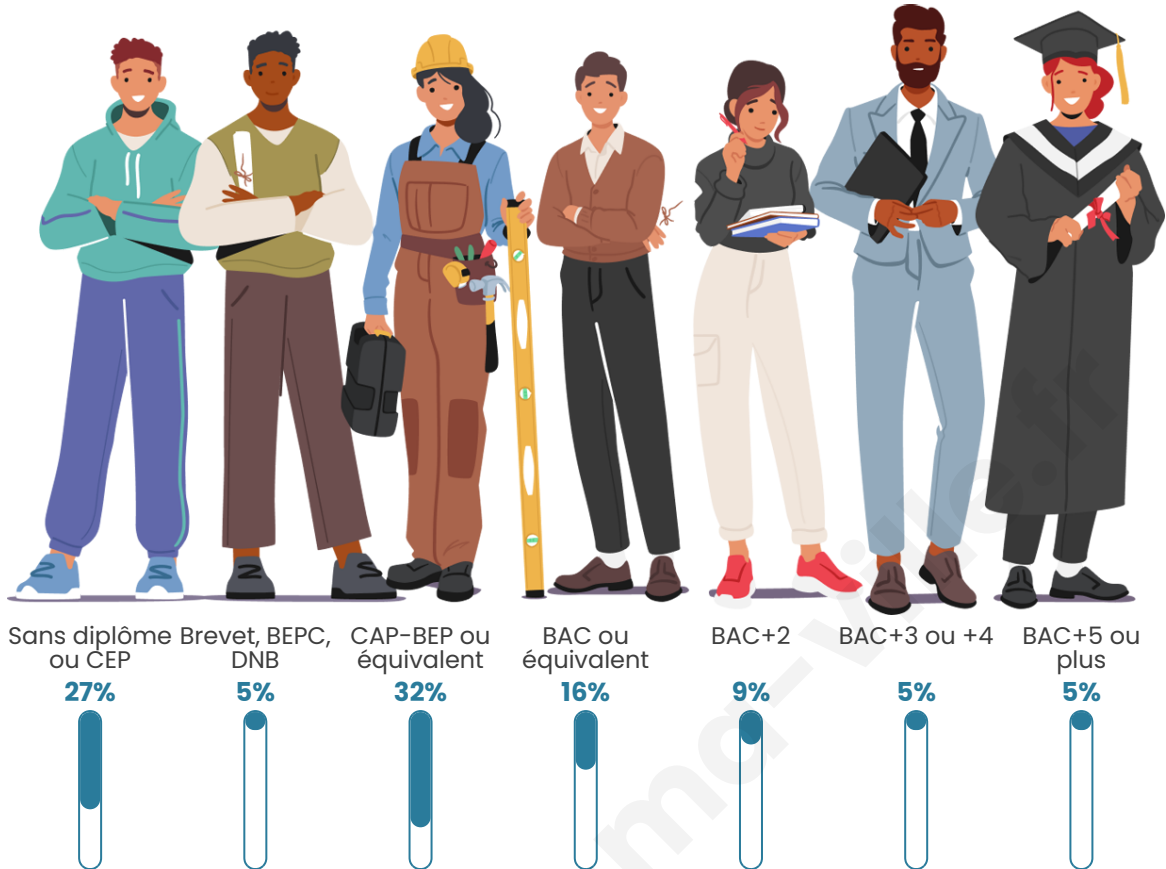

989

Age moyen

48 ans

Pop active

43.6%

Taux chômage

7.1%

Pop densité

Tranche d'âge

Activité professionnelle

Niveau de diplôme

Composition des ménages

Profils électoraux

Premier tour

	Marine LE PEN	30.06 %
	Jean-Luc MÉLENCHON	22.19 %
	Emmanuel MACRON	18.17 %
	Éric ZEMMOUR	6.59 %
	Jean LASSALLE	6.43 %
	Fabien ROUSSEL	5.79 %
	Yannick JADOT	3.38 %
	Valérie PÉCRESSE	2.41 %
	Nicolas DUPONT-AIGNAN	2.09 %
	Anne HIDALGO	1.13 %
	Nathalie ARTHAUD	0.96 %
	Philippe POUTOU	0.80 %