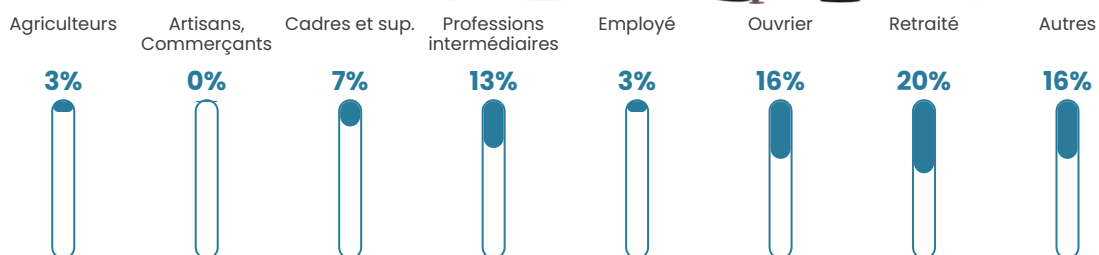

37 ans

Pop active

47.3%

Taux chômage

4.5%

Pop densité

21 h/km²

Revenu moyen

27 830 €/an

Evolution du nombre d'habitants

Sources : Institut national de la statistique et des études économiques (insee) selon Les dernières parutions officielles de 2024 portant sur les années 2020, 2021 et 2022.

Tranche d'âge

Activité professionnelle

Niveau de diplôme

Composition des ménages

Profils électoraux

Premier tour

	Emmanuel MACRON	30.61 %
	Marine LE PEN	25.51 %
	Jean-Luc MÉLENCHON	17.35 %
	Jean LASSALLE	5.10 %
	Yannick JADOT	5.10 %
	Valérie PÉCRESE	5.10 %
	Éric ZEMMOUR	4.08 %
	Fabien ROUSSEL	3.06 %
	Anne HIDALGO	2.04 %
	Nathalie ARTHAUD	1.02 %
	Nicolas DUPONT- AIGNAN	1.02 %
	Philippe POUTOU	0.00 %