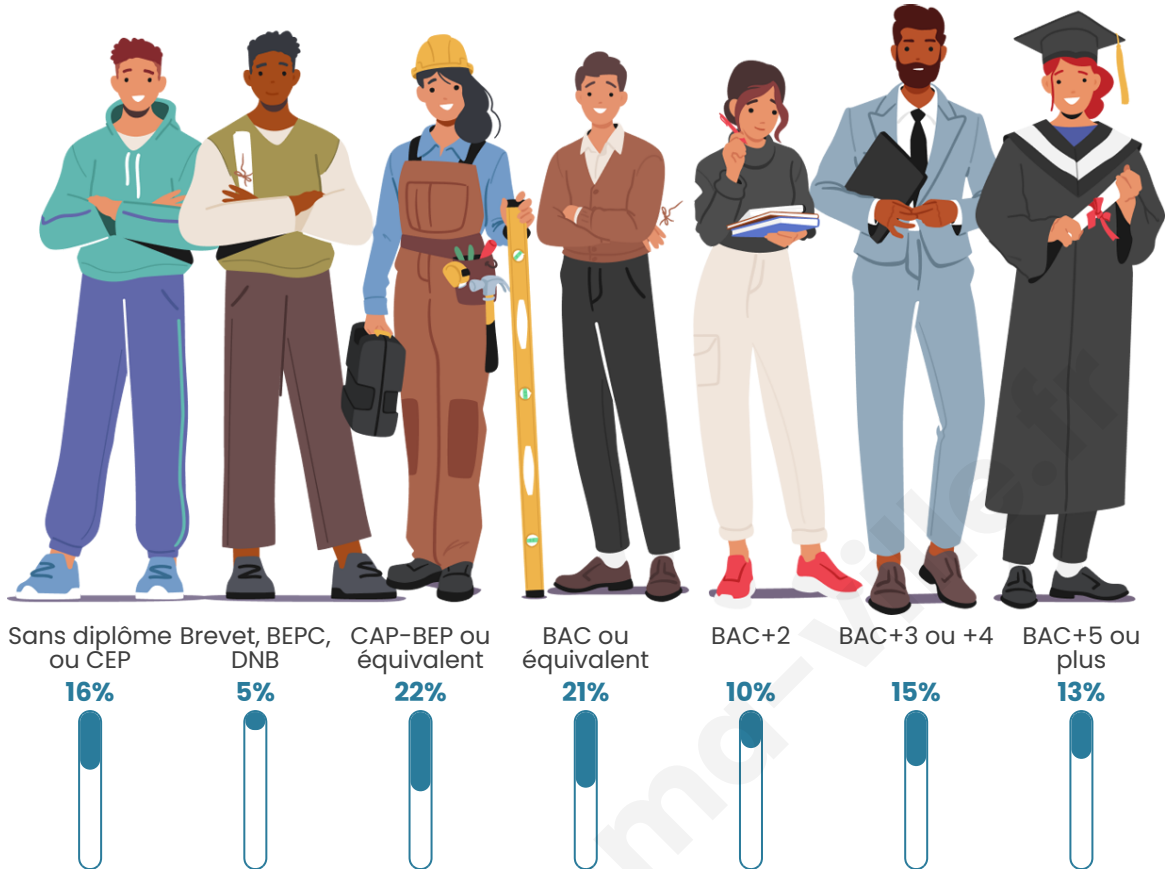

37 ans

Pop active

47.3%

Taux chômage

4.5%

Pop densité

21 h/km²

Revenu moyen

Tranche d'âge

Activité professionnelle

Niveau de diplôme

Composition des ménages

Profils électoraux

Premier tour

	Emmanuel MACRON	30.61 %
	Marine LE PEN	25.51 %
	Jean-Luc MÉLENCHON	17.35 %
	Jean LASSALLE	5.10 %
	Yannick JADOT	5.10 %
	Valérie PÉCRESE	5.10 %
	Éric ZEMMOUR	4.08 %
	Fabien ROUSSEL	3.06 %
	Anne HIDALGO	2.04 %
	Nathalie ARTHAUD	1.02 %
	Nicolas DUPONT- AIGNAN	1.02 %
	Philippe POUTOU	0.00 %