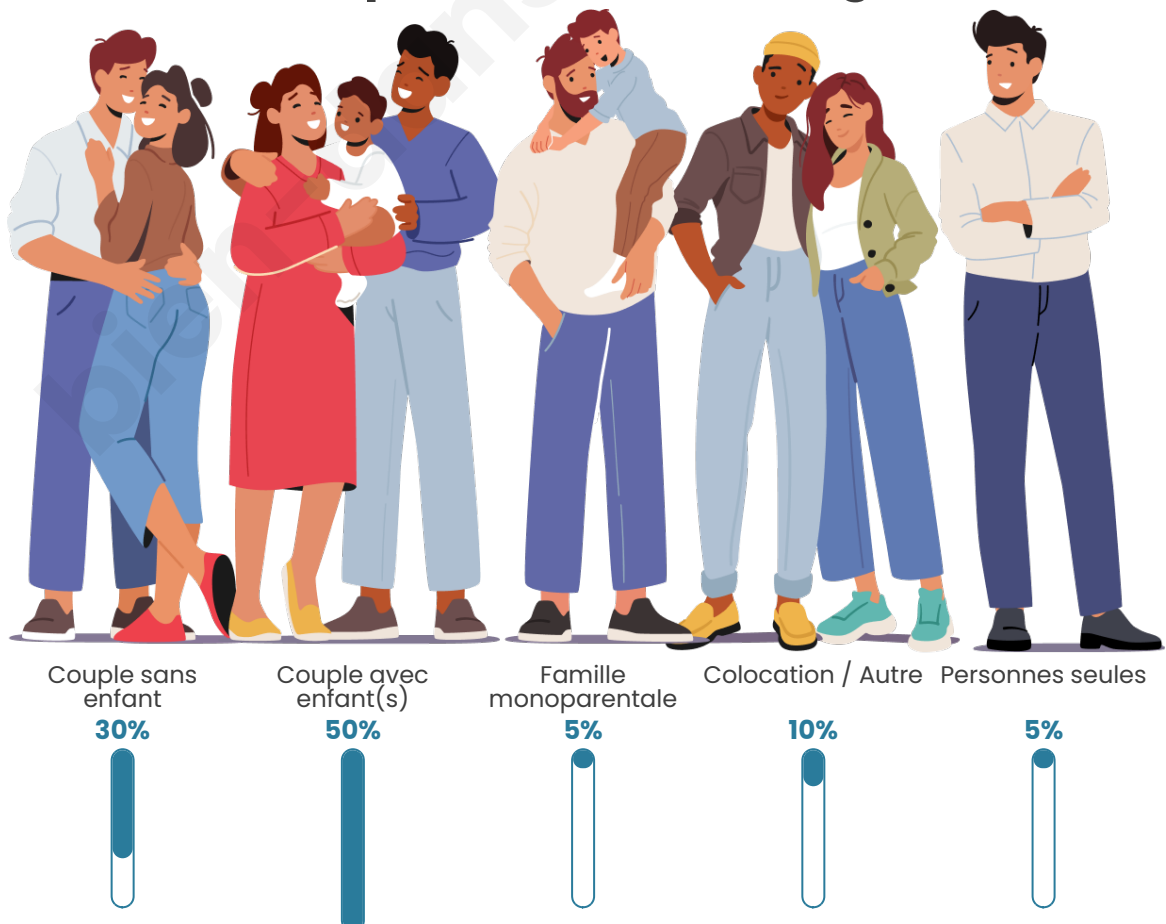

Tranche d'âge

Activité professionnelle

Niveau de diplôme

Composition des ménages

Profils électoraux

Premier tour

	Emmanuel MACRON	30.61 %
	Marine LE PEN	25.51 %
	Jean-Luc MÉLENCHON	17.35 %
	Jean LASSALLE	5.10 %
	Yannick JADOT	5.10 %
	Valérie PÉCRESE	5.10 %
	Éric ZEMMOUR	4.08 %
	Fabien ROUSSEL	3.06 %
	Anne HIDALGO	2.04 %
	Nathalie ARTHAUD	1.02 %
	Nicolas DUPONT- AIGNAN	1.02 %
	Philippe POUTOU	0.00 %