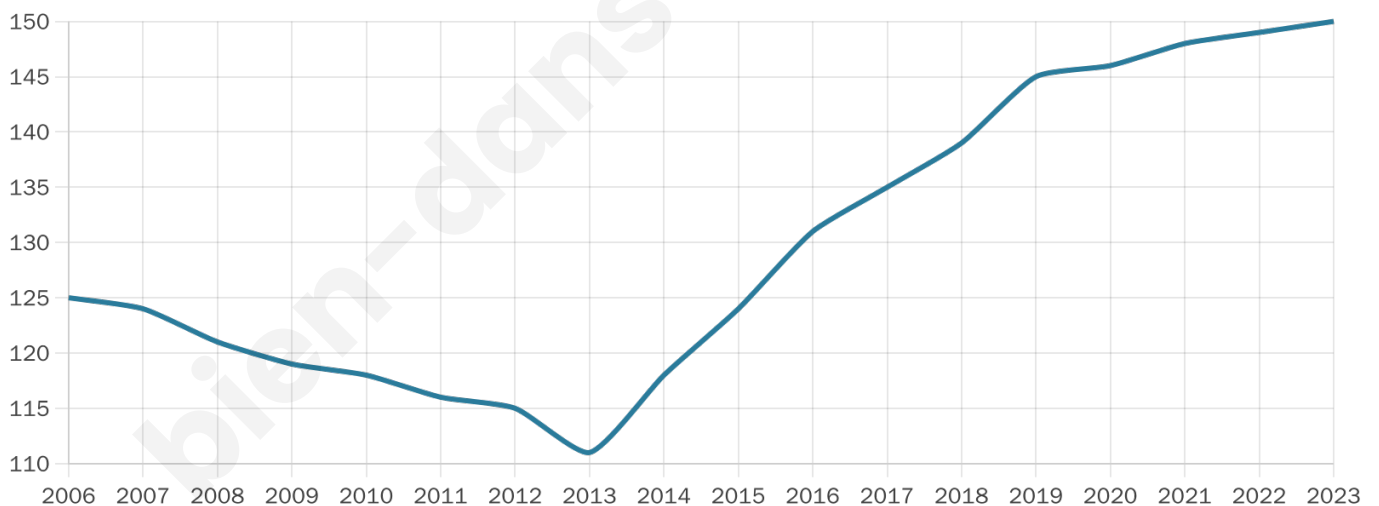

37 ans

Pop active

47.3%

Taux chômage

4.5%

Pop densité

21 h/km²

Revenu moyen

27 830 €/an

Evolution du nombre d'habitants

Sources : Institut national de la statistique et des études économiques (insee) selon Les dernières parutions officielles de 2024 portant sur les années 2020, 2021 et 2022.