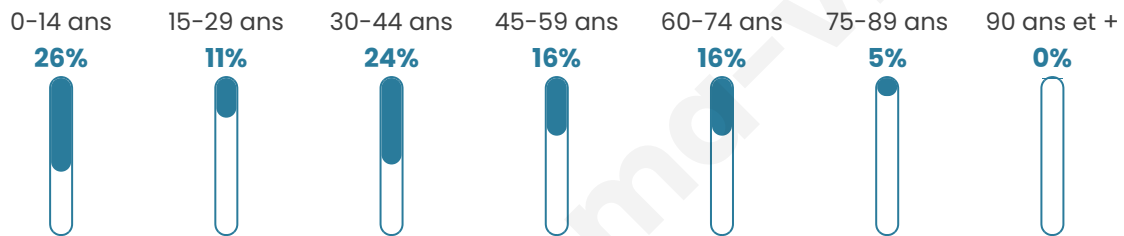

Version web

Ville de Nanteuil-sur-Aisne

Présenté par

BIEN dans ma **VILLE** 

Sommaire

Situation géographique	3
Statistiques sur la population	4
Evolution du nombre d'habitants	4
Tranche d'âge	5
0-14 ans	5
15-29 ans	5
30-44 ans	5
45-59 ans	5
60-74 ans	5
75-89 ans	5
90 ans et +	5
Activité professionnelle	5
Agriculteurs	5
Artisans, Commerçants	5
Cadres et sup.	5
Professions intermédiaires	5
Employé	5
Ouvrier	5
Retraité	5
Autres	5
Niveau de diplôme	6
Sans diplôme ou CEP	6
Brevet, BEPC, DNB	6
CAP-BEP ou équivalent	6
BAC ou équivalent	6
BAC+2	6
BAC+3 ou +4	6
BAC+5 ou plus	6
Composition des ménages	6
Couple sans enfant	6
Couple avec enfant(s)	6
Famille monoparentale	6
Colocation / Autre	6
Personnes seules	6
Profils électoraux	7
Premier tour	7
Sécurité	8
Evolution du nombre d'infractions	8
Pour comparer	9
Services à la population	10
Commerce	10
Éducation	10
Villes autour de Nanteuil-sur-Aisne	12

37 ans

Pop active

47.3%

Taux chômage

4.5%

Pop densité

21 h/km²

Revenu moyen

27 830 €/an

Evolution du nombre d'habitants

Sources : Institut national de la statistique et des études économiques (insee) selon Les dernières parutions officielles de 2024 portant sur les années 2020, 2021 et 2022.

Tranche d'âge

Activité professionnelle

Niveau de diplôme

Composition des ménages

Profils électoraux

Premier tour

	Emmanuel MACRON	30.61 %
	Marine LE PEN	25.51 %
	Jean-Luc MÉLENCHON	17.35 %
	Jean LASSALLE	5.10 %
	Yannick JADOT	5.10 %
	Valérie PÉCRESE	5.10 %
	Éric ZEMMOUR	4.08 %
	Fabien ROUSSEL	3.06 %
	Anne HIDALGO	2.04 %
	Nathalie ARTHAUD	1.02 %
	Nicolas DUPONT- AIGNAN	1.02 %
	Philippe POUTOU	0.00 %