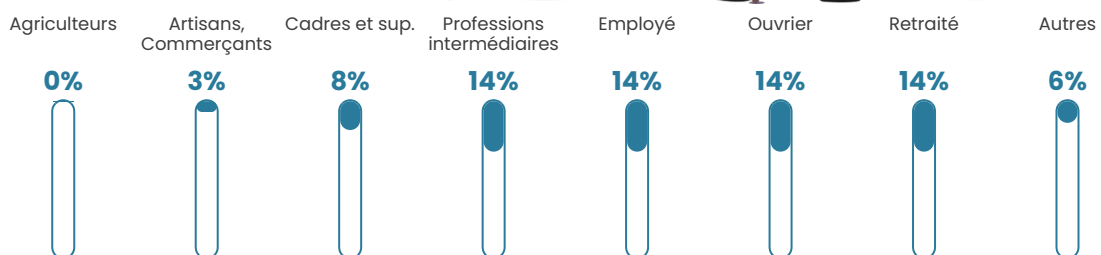

34 ans

Pop active

54.8%

Taux chômage

6.2%

Pop densité

27 h/km²

Revenu moyen

20 970 €/an

Evolution du nombre d'habitants

Sources : Institut national de la statistique et des études économiques (insee) selon Les dernières parutions officielles de 2024 portant sur les années 2020, 2021 et 2022.

Tranche d'âge

Activité professionnelle

Niveau de diplôme

Composition des ménages

Profils électoraux

Premier tour

	Marine LE PEN	53.47 %
	Emmanuel MACRON	15.84 %
	Valérie PÉCRESSÉ	9.90 %
	Jean LASSALLE	5.94 %
	Éric ZEMMOUR	2.97 %
	Jean-Luc MÉLENCHON	2.97 %
	Nicolas DUPONT-AIGNAN	2.97 %
	Yannick JADOT	1.98 %
	Philippe POUTOU	1.98 %
	Nathalie ARTHAUD	0.99 %
	Fabien ROUSSEL	0.99 %
	Anne HIDALGO	0.00 %