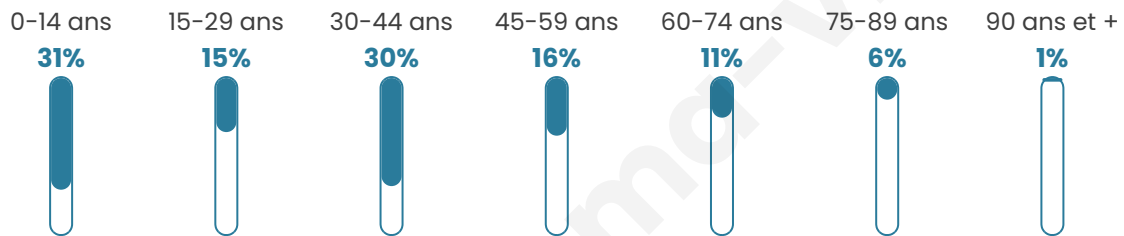

Version web

Ville de Nanteuil-la-Fosse

Présenté par

BIEN dans
ma **VILLE** 

Sommaire

Situation géographique	3
Statistiques sur la population	4
Evolution du nombre d'habitants	4
Tranche d'âge	5
0-14 ans	5
15-29 ans	5
30-44 ans	5
45-59 ans	5
60-74 ans	5
75-89 ans	5
90 ans et +	5
Activité professionnelle	5
Agriculteurs	5
Artisans, Commerçants	5
Cadres et sup.	5
Professions intermédiaires	5
Employé	5
Ouvrier	5
Retraité	5
Autres	5
Niveau de diplôme	6
Sans diplôme ou CEP	6
Brevet, BEPC, DNB	6
CAP-BEP ou équivalent	6
BAC ou équivalent	6
BAC+2	6
BAC+3 ou +4	6
BAC+5 ou plus	6
Composition des ménages	6
Couple sans enfant	6
Couple avec enfant(s)	6
Famille monoparentale	6
Colocation / Autre	6
Personnes seules	6
Profils électoraux	7
Premier tour	7
Sécurité	9
Evolution du nombre d'infractions	9
Pour comparer	10
Services à la population	11
Commerce	11
Éducation	11
Villes autour de Nanteuil-la-Fosse	13

34 ans

Pop active

54.8%

Taux chômage

6.2%

Pop densité

27 h/km²

Revenu moyen

20 970 €/an

Evolution du nombre d'habitants

Sources : Institut national de la statistique et des études économiques (insee) selon Les dernières parutions officielles de 2024 portant sur les années 2020, 2021 et 2022.

Tranche d'âge

Activité professionnelle

Niveau de diplôme

Composition des ménages

Profils électoraux

Premier tour

	Marine LE PEN	53.47 %
	Emmanuel MACRON	15.84 %
	Valérie PÉCRESSÉ	9.90 %
	Jean LASSALLE	5.94 %
	Éric ZEMMOUR	2.97 %
	Jean-Luc MÉLENCHON	2.97 %
	Nicolas DUPONT-AIGNAN	2.97 %
	Yannick JADOT	1.98 %
	Philippe POUTOU	1.98 %
	Nathalie ARTHAUD	0.99 %
	Fabien ROUSSEL	0.99 %
	Anne HIDALGO	0.00 %