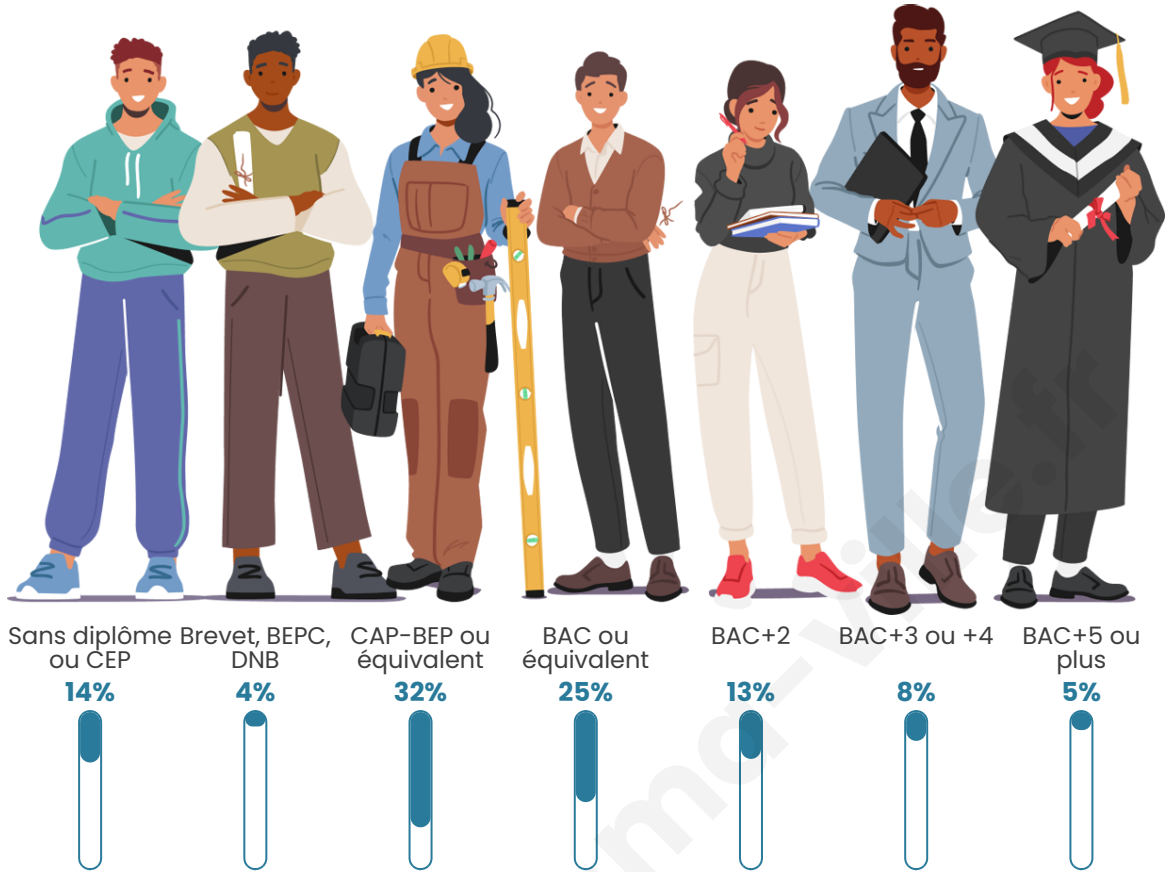

Tranche d'âge

Activité professionnelle

Niveau de diplôme

Composition des ménages

Profils électoraux

Premier tour

	Marine LE PEN	53.47 %
	Emmanuel MACRON	15.84 %
	Valérie PÉCRESSÉ	9.90 %
	Jean LASSALLE	5.94 %
	Éric ZEMMOUR	2.97 %
	Jean-Luc MÉLENCHON	2.97 %
	Nicolas DUPONT-AIGNAN	2.97 %
	Yannick JADOT	1.98 %
	Philippe POUTOU	1.98 %
	Nathalie ARTHAUD	0.99 %
	Fabien ROUSSEL	0.99 %
	Anne HIDALGO	0.00 %