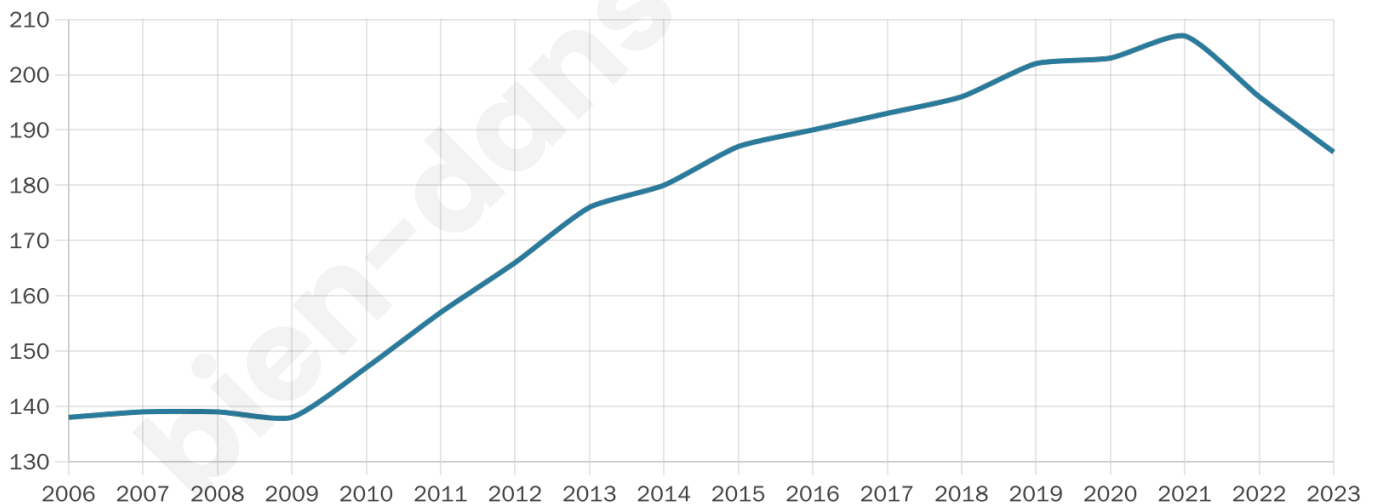

Version web

Ville de Nanteuil-la-Fosse

Présenté par

BIEN dans
ma **VILLE** 

Sommaire

Situation géographique	3
Statistiques sur la population	4
Evolution du nombre d'habitants	4
Tranche d'âge	5
0-14 ans	5
15-29 ans	5
30-44 ans	5
45-59 ans	5
60-74 ans	5
75-89 ans	5
90 ans et +	5
Activité professionnelle	5
Agriculteurs	5
Artisans, Commerçants	5
Cadres et sup.	5
Professions intermédiaires	5
Employé	5
Ouvrier	5
Retraité	5
Autres	5
Niveau de diplôme	6
Sans diplôme ou CEP	6
Brevet, BEPC, DNB	6
CAP-BEP ou équivalent	6
BAC ou équivalent	6
BAC+2	6
BAC+3 ou +4	6
BAC+5 ou plus	6
Composition des ménages	6
Couple sans enfant	6
Couple avec enfant(s)	6
Famille monoparentale	6
Colocation / Autre	6
Personnes seules	6
Profils électoraux	7
Premier tour	7
Sécurité	9
Evolution du nombre d'infractions	9
Pour comparer	10
Services à la population	11
Commerce	11
Éducation	11
Villes autour de Nanteuil-la-Fosse	13

34 ans

Pop active

54.8%

Taux chômage

6.2%

Pop densité

27 h/km²

Revenu moyen

20 970 €/an

Evolution du nombre d'habitants

Sources : Institut national de la statistique et des études économiques (insee) selon Les dernières parutions officielles de 2024 portant sur les années 2020, 2021 et 2022.