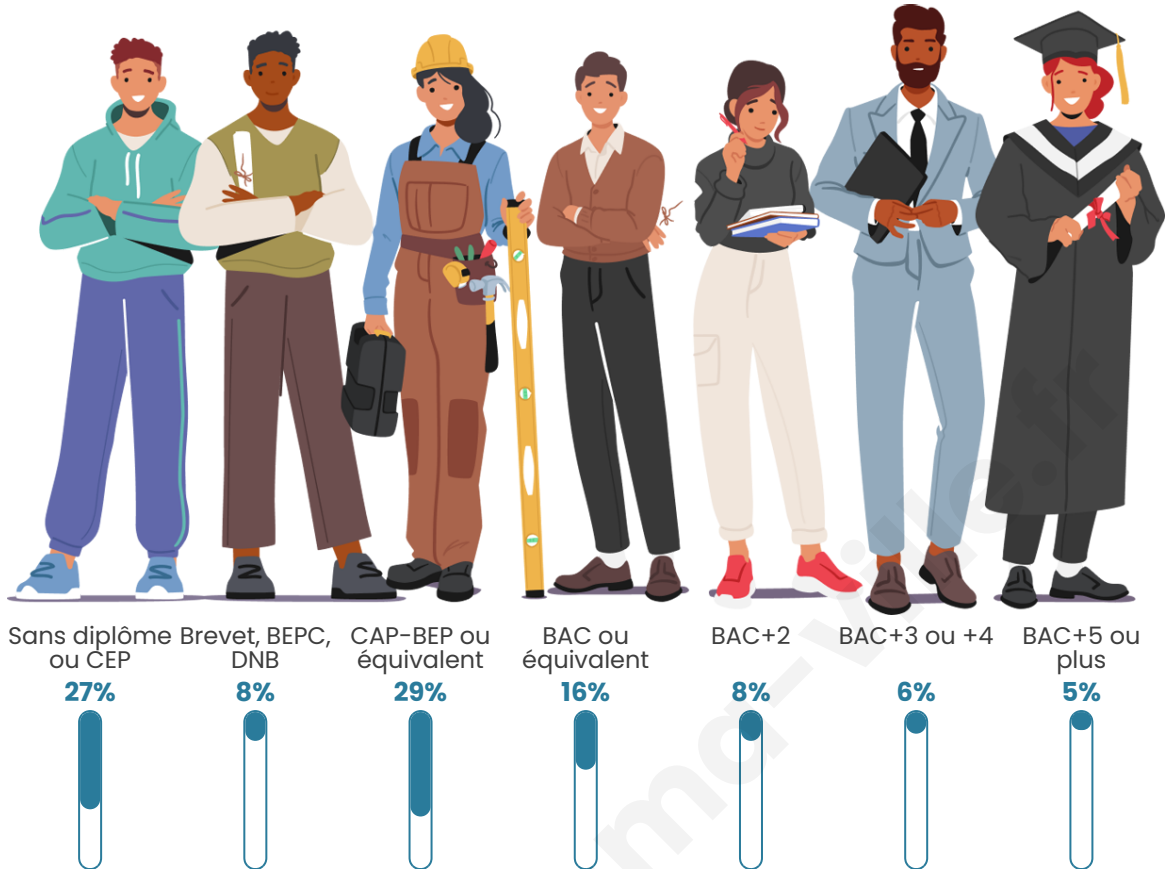

1 354

Age moyen

49 ans

Pop active

39.7%

Taux chômage

10.4%

Pop densité

Tranche d'âge

Activité professionnelle

Niveau de diplôme

Composition des ménages

Profils électoraux

Premier tour

	Marine LE PEN	27.46 %
	Emmanuel MACRON	24.41 %
	Jean-Luc MÉLENCHON	17.48 %
	Jean LASSALLE	6.52 %
	Éric ZEMMOUR	6.38 %
	Valérie PÉCRESSÉ	4.58 %
	Yannick JADOT	4.16 %
	Fabien ROUSSEL	3.19 %
	Nicolas DUPONT-AIGNAN	2.22 %
	Anne HIDALGO	1.80 %
	Philippe POUTOU	1.39 %
	Nathalie ARTHAUD	0.42 %