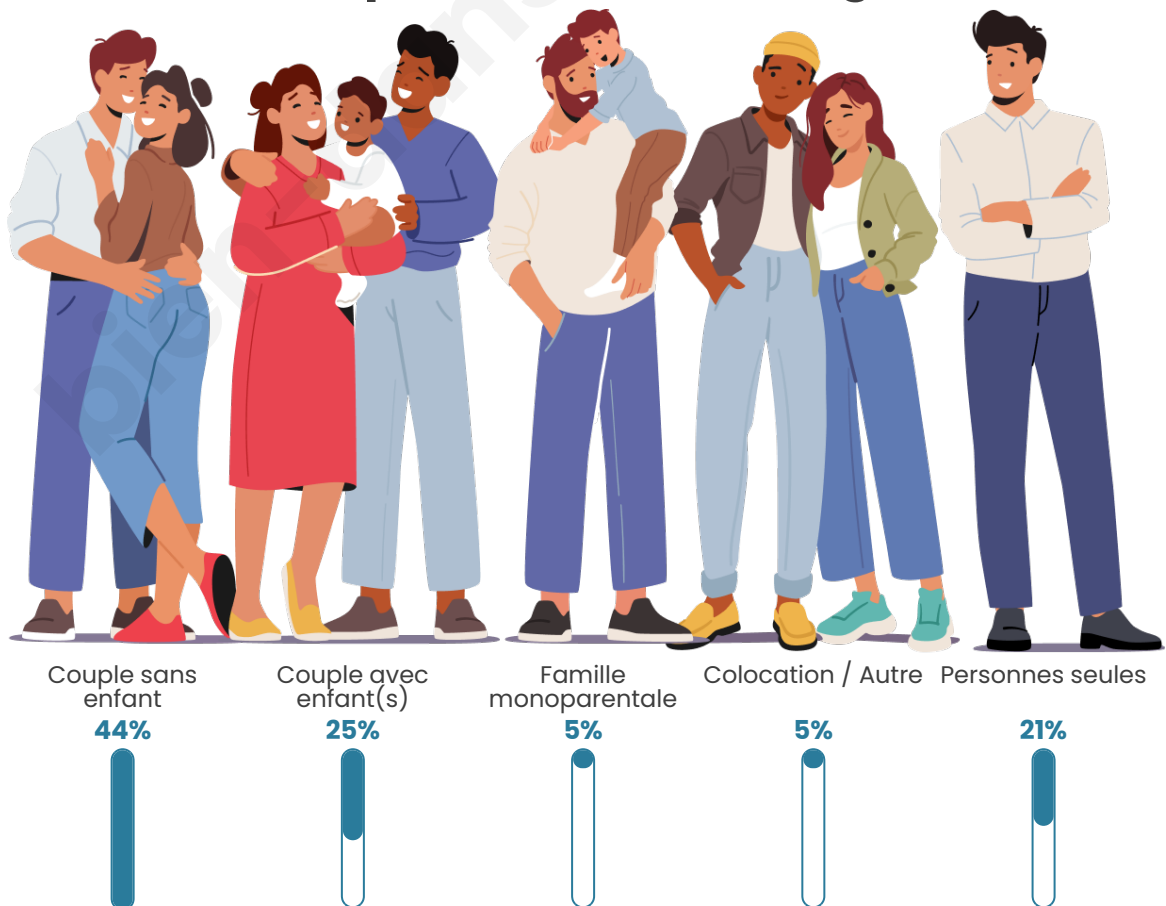

Tranche d'âge

Activité professionnelle

Niveau de diplôme

Composition des ménages

Profils électoraux

Premier tour

	Marine LE PEN	27.46 %
	Emmanuel MACRON	24.41 %
	Jean-Luc MÉLENCHON	17.48 %
	Jean LASSALLE	6.52 %
	Éric ZEMMOUR	6.38 %
	Valérie PÉCRESSÉ	4.58 %
	Yannick JADOT	4.16 %
	Fabien ROUSSEL	3.19 %
	Nicolas DUPONT-AIGNAN	2.22 %
	Anne HIDALGO	1.80 %
	Philippe POUTOU	1.39 %
	Nathalie ARTHAUD	0.42 %