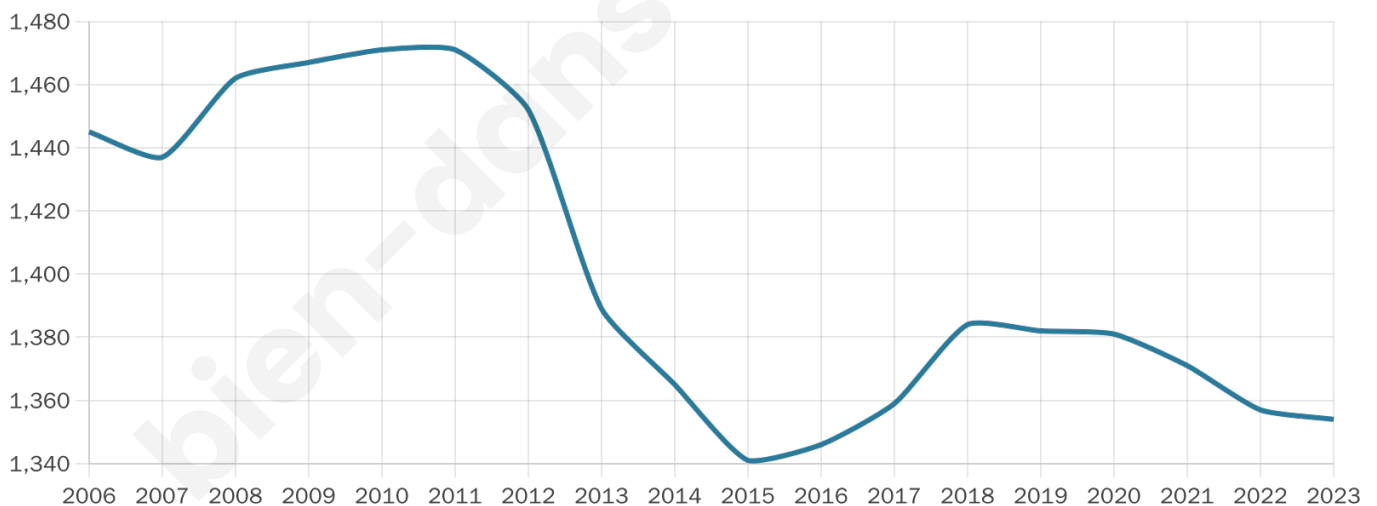

1 354

Age moyen

49 ans

Pop active

39.7%

Taux chômage

10.4%

Pop densité

20 h/km²

Revenu moyen

20 430 €/an

Evolution du nombre d'habitants

Sources : Institut national de la statistique et des études économiques (insee) selon Les dernières parutions officielles de 2024 portant sur les années 2020, 2021 et 2022.