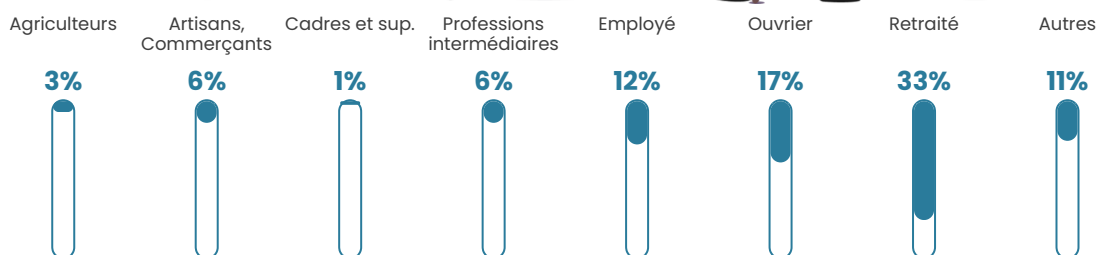

20 h/km²

Revenu moyen

20 430 €/an

Evolution du nombre d'habitants

Sources : Institut national de la statistique et des études économiques (insee) selon Les dernières parutions officielles de 2024 portant sur les années 2020, 2021 et 2022.

Tranche d'âge

Activité professionnelle

Niveau de diplôme

Composition des ménages

Profils électoraux

Premier tour

	Marine LE PEN	27.46 %
	Emmanuel MACRON	24.41 %
	Jean-Luc MÉLENCHON	17.48 %
	Jean LASSALLE	6.52 %
	Éric ZEMMOUR	6.38 %
	Valérie PÉCRESSÉ	4.58 %
	Yannick JADOT	4.16 %
	Fabien ROUSSEL	3.19 %
	Nicolas DUPONT-AIGNAN	2.22 %
	Anne HIDALGO	1.80 %
	Philippe POUTOU	1.39 %
	Nathalie ARTHAUD	0.42 %