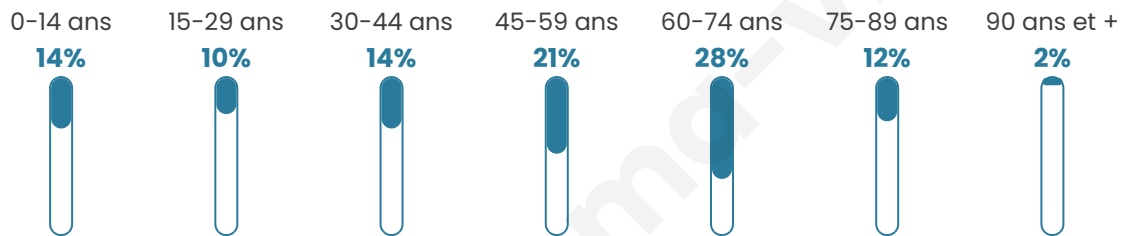

1 354

Age moyen

49 ans

Pop active

39.7%

Taux chômage

10.4%

Pop densité

20 h/km²

Revenu moyen

20 430 €/an

Evolution du nombre d'habitants

Sources : Institut national de la statistique et des études économiques (insee) selon Les dernières parutions officielles de 2024 portant sur les années 2020, 2021 et 2022.

Tranche d'âge

Activité professionnelle

Niveau de diplôme

Composition des ménages

Profils électoraux

Premier tour

	Marine LE PEN	27.46 %
	Emmanuel MACRON	24.41 %
	Jean-Luc MÉLENCHON	17.48 %
	Jean LASSALLE	6.52 %
	Éric ZEMMOUR	6.38 %
	Valérie PÉCRESSÉ	4.58 %
	Yannick JADOT	4.16 %
	Fabien ROUSSEL	3.19 %
	Nicolas DUPONT-AIGNAN	2.22 %
	Anne HIDALGO	1.80 %
	Philippe POUTOU	1.39 %
	Nathalie ARTHAUD	0.42 %