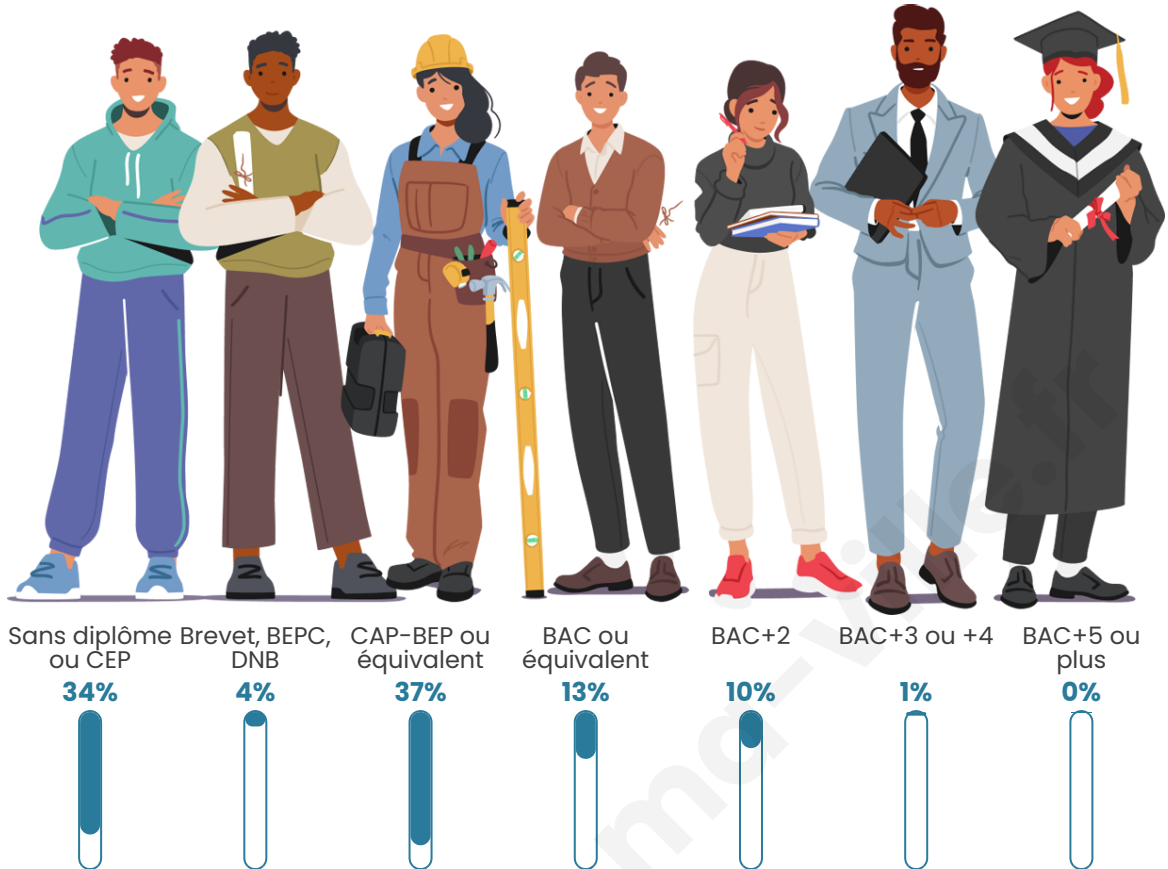

Tranche d'âge

Activité professionnelle

Niveau de diplôme

Composition des ménages

Profils électoraux

Premier tour

	Marine LE PEN	38.46 %
	Emmanuel MACRON	30.77 %
	Fabien ROUSSEL	10.26 %
	Jean-Luc MÉLENCHON	7.69 %
	Jean LASSALLE	5.13 %
	Yannick JADOT	5.13 %
	Nicolas DUPONT-AIGNAN	2.56 %
	Nathalie ARTHAUD	0.00 %
	Éric ZEMMOUR	0.00 %
	Anne HIDALGO	0.00 %
	Valérie PÉCRESSE	0.00 %
	Philippe POUTOU	0.00 %