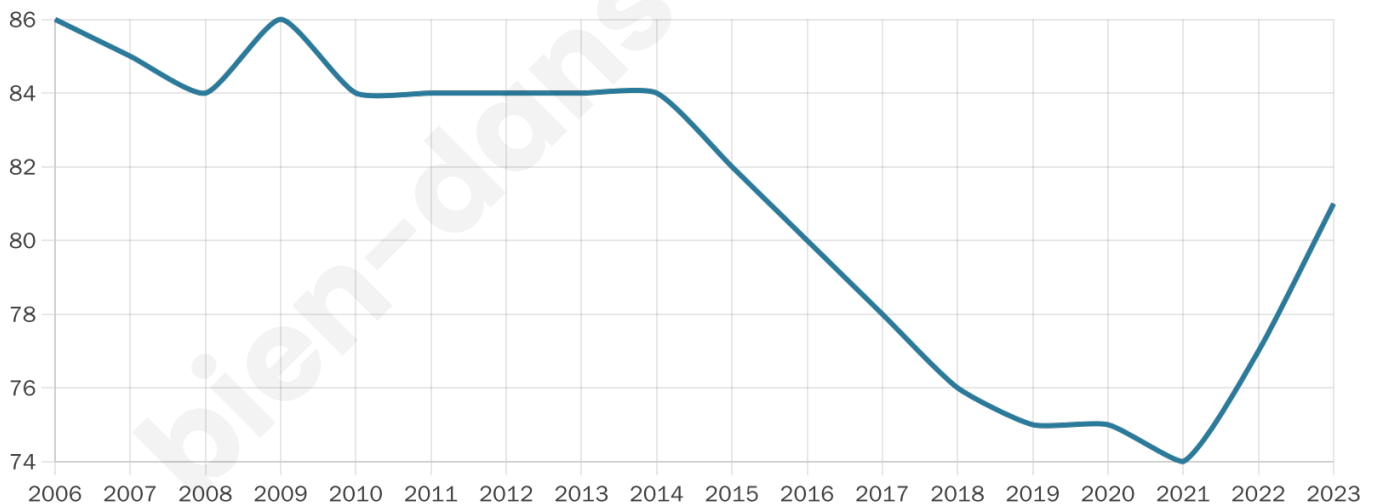

51 ans

Pop active

39.5%

Taux chômage

17.4%

Pop densité

9 h/km²

Revenu moyen

NC

Evolution du nombre d'habitants

Sources : Institut national de la statistique et des études économiques (insee) selon Les dernières parutions officielles de 2024 portant sur les années 2020, 2021 et 2022.