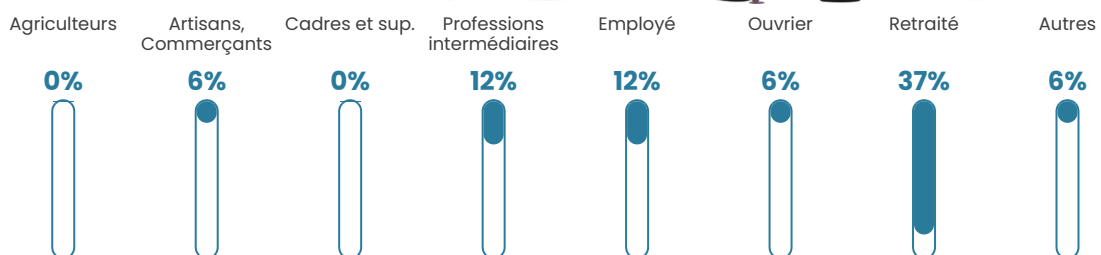

NC

Evolution du nombre d'habitants

Sources : Institut national de la statistique et des études économiques (insee) selon Les dernières parutions officielles de 2024 portant sur les années 2020, 2021 et 2022.

Tranche d'âge

Activité professionnelle

Niveau de diplôme

Composition des ménages

Profils électoraux

Premier tour

	Marine LE PEN	38.46 %
	Emmanuel MACRON	30.77 %
	Fabien ROUSSEL	10.26 %
	Jean-Luc MÉLENCHON	7.69 %
	Jean LASSALLE	5.13 %
	Yannick JADOT	5.13 %
	Nicolas DUPONT-AIGNAN	2.56 %
	Nathalie ARTHAUD	0.00 %
	Éric ZEMMOUR	0.00 %
	Anne HIDALGO	0.00 %
	Valérie PÉCRESSE	0.00 %
	Philippe POUTOU	0.00 %