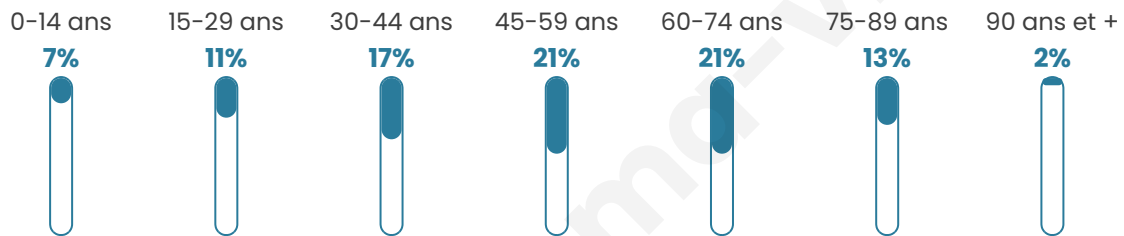

51 ans

Pop active

39.5%

Taux chômage

17.4%

Pop densité

9 h/km²

Revenu moyen

NC

Evolution du nombre d'habitants

Sources : Institut national de la statistique et des études économiques (insee) selon Les dernières parutions officielles de 2024 portant sur les années 2020, 2021 et 2022.

Tranche d'âge

Activité professionnelle

Niveau de diplôme

Composition des ménages

Profils électoraux

Premier tour

	Marine LE PEN	38.46 %
	Emmanuel MACRON	30.77 %
	Fabien ROUSSEL	10.26 %
	Jean-Luc MÉLENCHON	7.69 %
	Jean LASSALLE	5.13 %
	Yannick JADOT	5.13 %
	Nicolas DUPONT-AIGNAN	2.56 %
	Nathalie ARTHAUD	0.00 %
	Éric ZEMMOUR	0.00 %
	Anne HIDALGO	0.00 %
	Valérie PÉCRESSE	0.00 %
	Philippe POUTOU	0.00 %