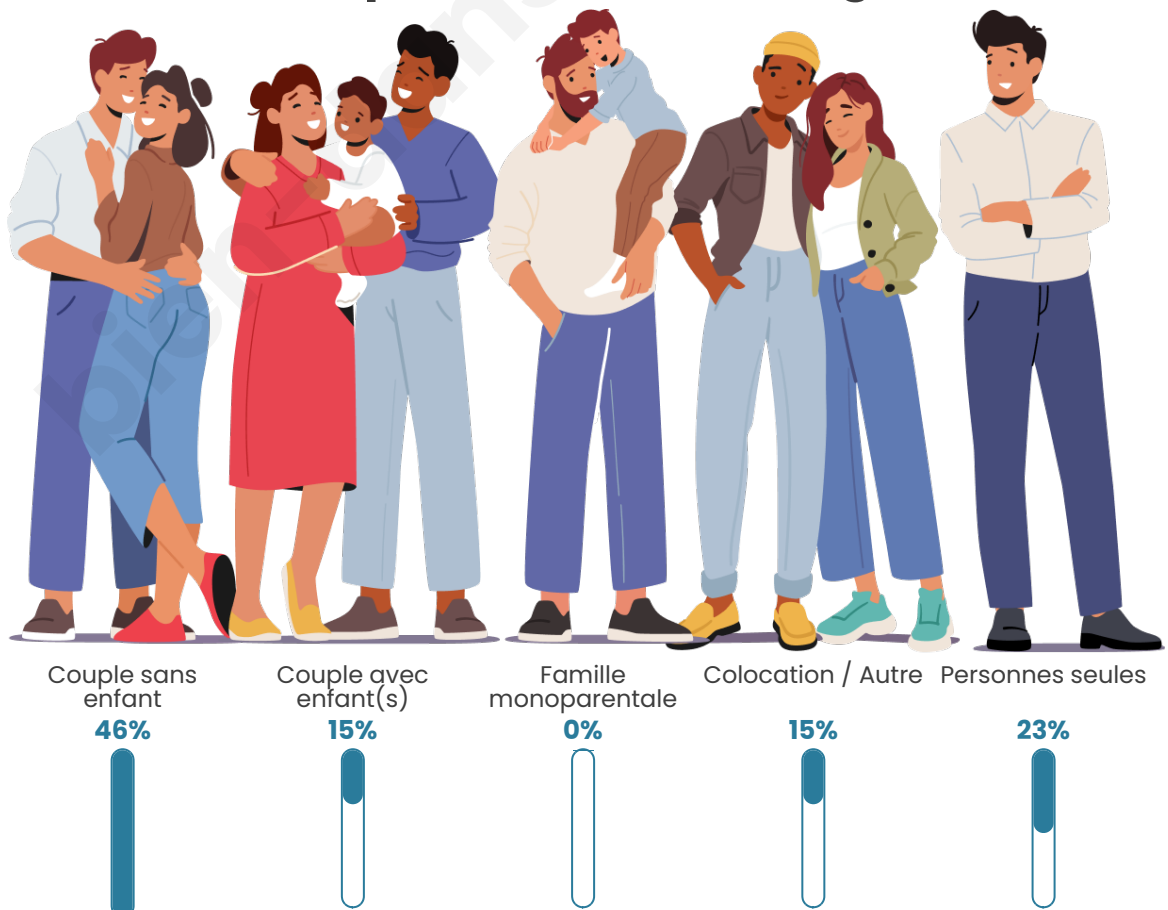

Tranche d'âge

Activité professionnelle

Niveau de diplôme

Composition des ménages

Profils électoraux

Premier tour

	Marine LE PEN	38.46 %
	Emmanuel MACRON	30.77 %
	Fabien ROUSSEL	10.26 %
	Jean-Luc MÉLENCHON	7.69 %
	Jean LASSALLE	5.13 %
	Yannick JADOT	5.13 %
	Nicolas DUPONT-AIGNAN	2.56 %
	Nathalie ARTHAUD	0.00 %
	Éric ZEMMOUR	0.00 %
	Anne HIDALGO	0.00 %
	Valérie PÉCRESSE	0.00 %
	Philippe POUTOU	0.00 %