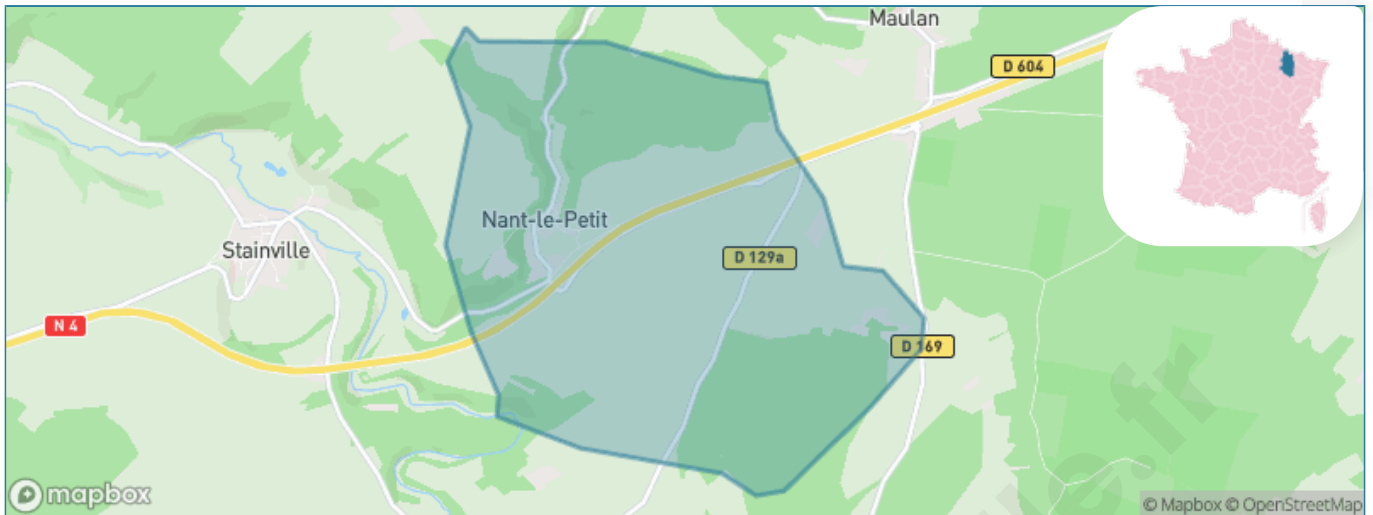

Version web

Ville de Nant-le-Petit

Présenté par

BIEN dans
ma **VILLE** 

Sommaire

Situation géographique	3
Statistiques sur la population	4
Evolution du nombre d'habitants	4
Tranche d'âge	5
0-14 ans	5
15-29 ans	5
30-44 ans	5
45-59 ans	5
60-74 ans	5
75-89 ans	5
90 ans et +	5
Activité professionnelle	5
Agriculteurs	5
Artisans, Commerçants	5
Cadres et sup.	5
Professions intermédiaires	5
Employé	5
Ouvrier	5
Retraité	5
Autres	5
Niveau de diplôme	6
Sans diplôme ou CEP	6
Brevet, BEPC, DNB	6
CAP-BEP ou équivalent	6
BAC ou équivalent	6
BAC+2	6
BAC+3 ou +4	6
BAC+5 ou plus	6
Composition des ménages	6
Couple sans enfant	6
Couple avec enfant(s)	6
Famille monoparentale	6
Colocation / Autre	6
Personnes seules	6
Profils électoraux	7
Premier tour	7
Sécurité	8
Evolution du nombre d'infractions	8
Pour comparer	9
Services à la population	10
Commerce	10
Éducation	10
Villes autour de Nant-le-Petit	12

Situation géographique

i Informations clés

- **Région** : Grand Est
- **Département** : Meuse
- **Code postal** : 55500
- **Superficie** : 9 km²

Statistiques sur la population

Nombre d'habitants

81

Age moyen