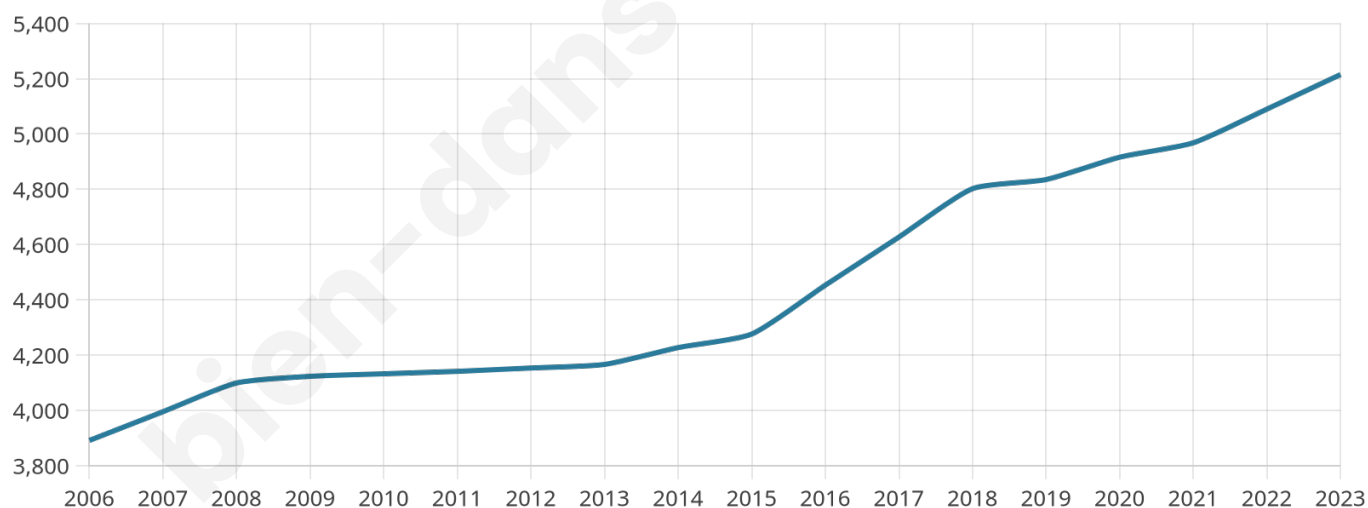

# Statistiques sur la population

Nombre d'habitants

**5 215**

Age moyen

**46 ans**

Pop active

**40.3%**

Taux chômage

**7.9%**

Pop densité

**109 h/km<sup>2</sup>**

Revenu moyen

**25 930 €/an**

## Evolution du nombre d'habitants

Sources : Institut national de la statistique et des études économiques (insee) selon Les dernières parutions officielles de 2024 portant sur les années 2020, 2021 et 2022.

## Tranche d'âge