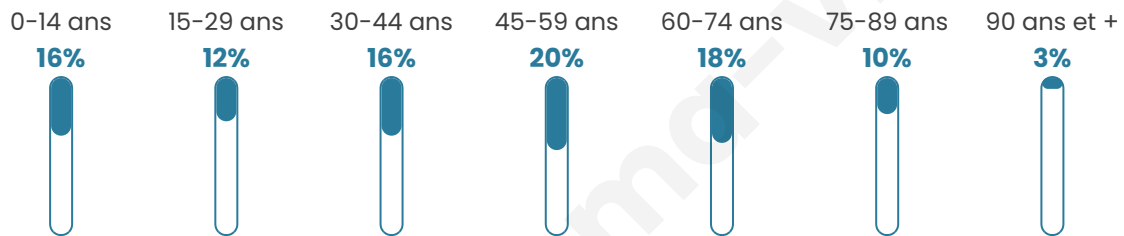

# Statistiques sur la population

Nombre d'habitants

**5 215**

Age moyen

**46 ans**

Pop active

**40.3%**

Taux chômage

**7.9%**

Pop densité

**109 h/km<sup>2</sup>**

Revenu moyen

**25 930 €/an**

## Evolution du nombre d'habitants

Sources : Institut national de la statistique et des études économiques (insee) selon Les dernières parutions officielles de 2024 portant sur les années 2020, 2021 et 2022.

## Tranche d'âge