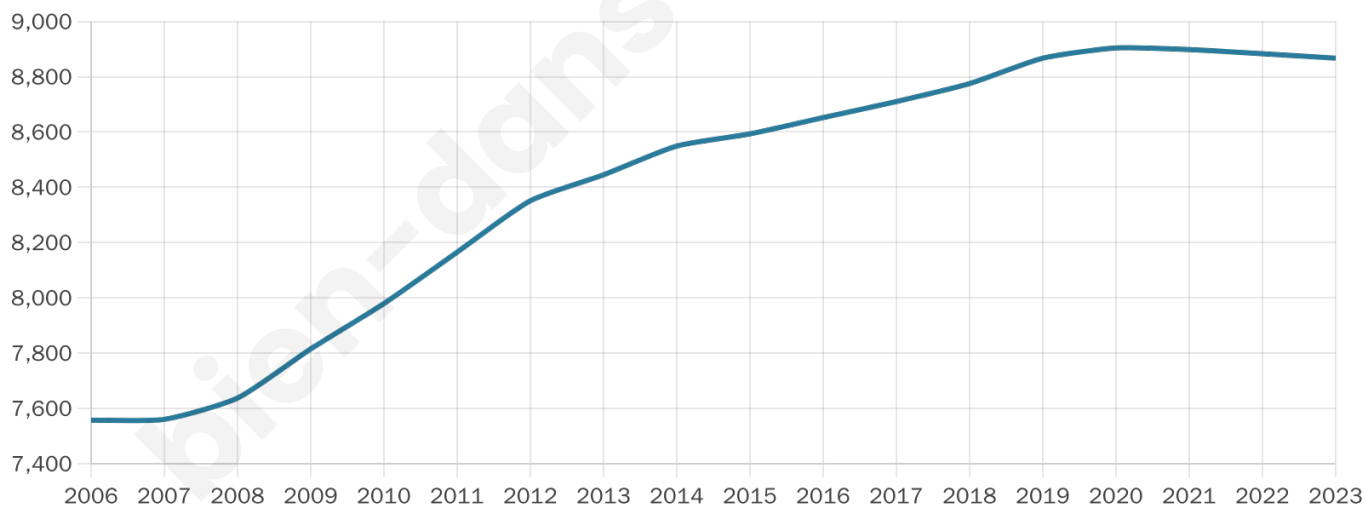

# Statistiques sur la population

Nombre d'habitants

**8 867**

Age moyen

**37 ans**

Pop active

**43.4%**

Taux chômage

**10%**

Pop densité

**369 h/km<sup>2</sup>**

Revenu moyen

**19 890 €/an**

## Evolution du nombre d'habitants

Sources : Institut national de la statistique et des études économiques (insee) selon Les dernières parutions officielles de 2024 portant sur les années 2020, 2021 et 2022.