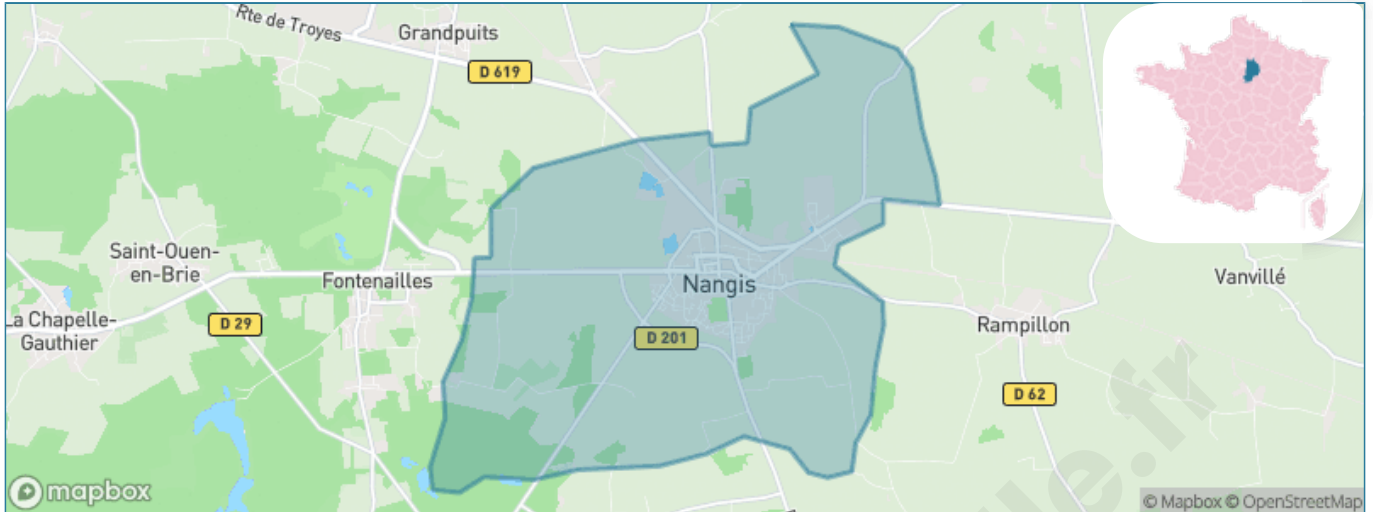

# Ville de Nangis

Présenté par

**BIEN** dans  
ma **VILLE** 

# Situation géographique

## i Informations clés

- **Région** : Île-de-France
- **Département** : Seine-et-Marne
- **Code postal** : 77370
- **Superficie** : 24 km<sup>2</sup>