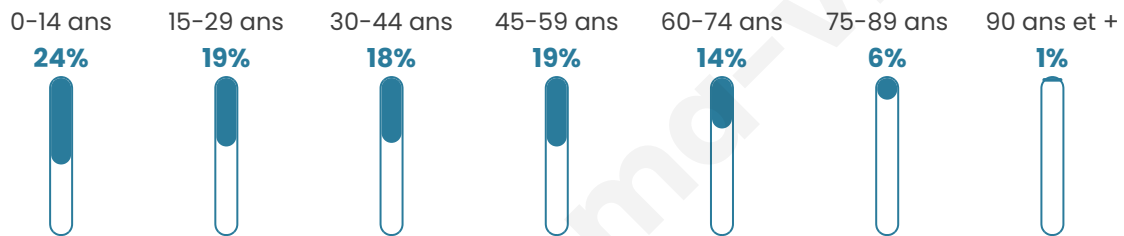

8 867

Age moyen

37 ans

Pop active

43.4%

Taux chômage

10%

Pop densité

369 h/km²

Revenu moyen

19 890 €/an

Evolution du nombre d'habitants

Sources : Institut national de la statistique et des études économiques (insee) selon Les dernières parutions officielles de 2024 portant sur les années 2020, 2021 et 2022.

Tranche d'âge

Activité professionnelle

Niveau de diplôme

Composition des ménages

Profils électoraux

Premier tour

	Marine LE PEN	30.94 %
	Jean-Luc MÉLENCHON	28.91 %
	Emmanuel MACRON	18.19 %
	Valérie PÉCRESSE	6.42 %
	Éric ZEMMOUR	5.85 %
	Fabien ROUSSEL	2.62 %
	Yannick JADOT	2.17 %
	Jean LASSALLE	1.48 %
	Nicolas DUPONT-AIGNAN	1.34 %
	Anne HIDALGO	0.88 %
	Nathalie ARTHAUD	0.60 %
	Philippe POUTOU	0.60 %