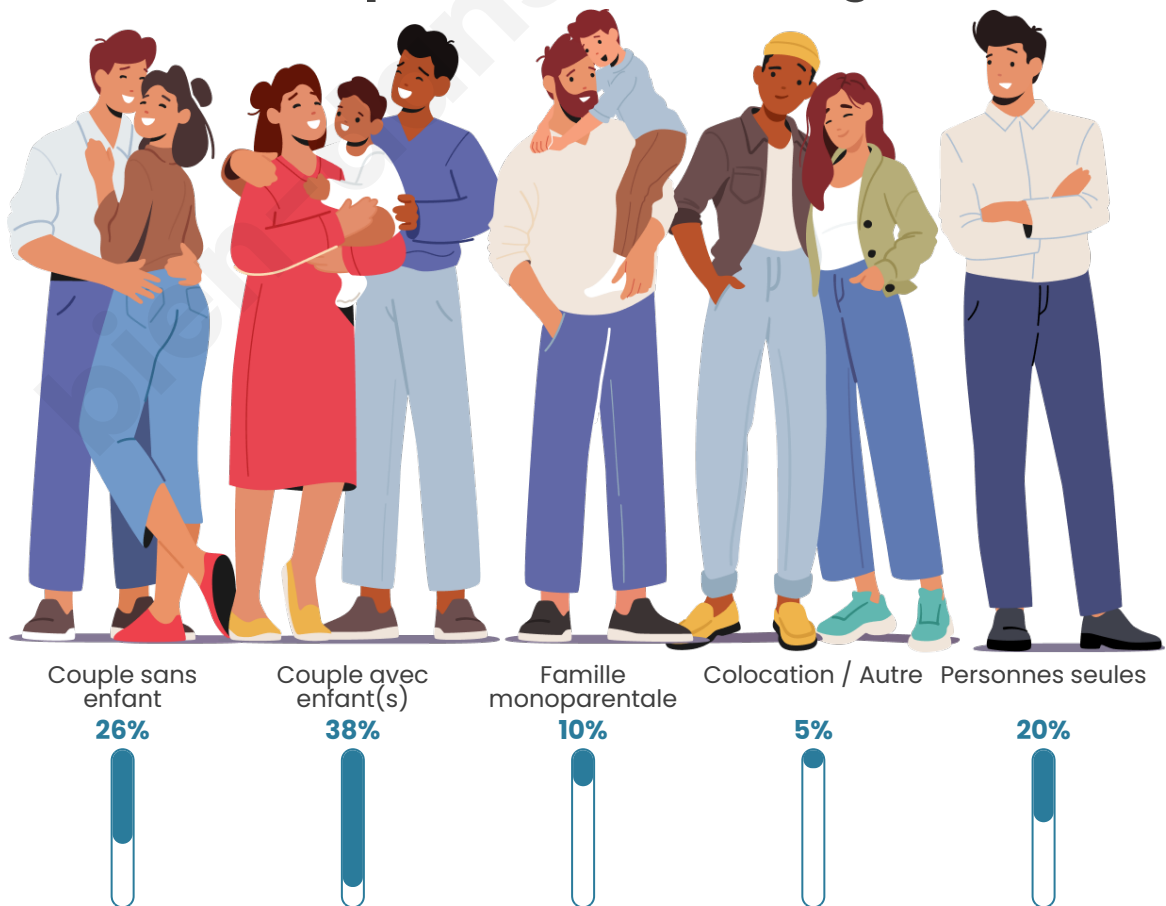

Tranche d'âge

Activité professionnelle

Niveau de diplôme

Composition des ménages

Profils électoraux

Premier tour

	Marine LE PEN	30.94 %
	Jean-Luc MÉLENCHON	28.91 %
	Emmanuel MACRON	18.19 %
	Valérie PÉCRESSE	6.42 %
	Éric ZEMMOUR	5.85 %
	Fabien ROUSSEL	2.62 %
	Yannick JADOT	2.17 %
	Jean LASSALLE	1.48 %
	Nicolas DUPONT-AIGNAN	1.34 %
	Anne HIDALGO	0.88 %
	Nathalie ARTHAUD	0.60 %
	Philippe POUTOU	0.60 %