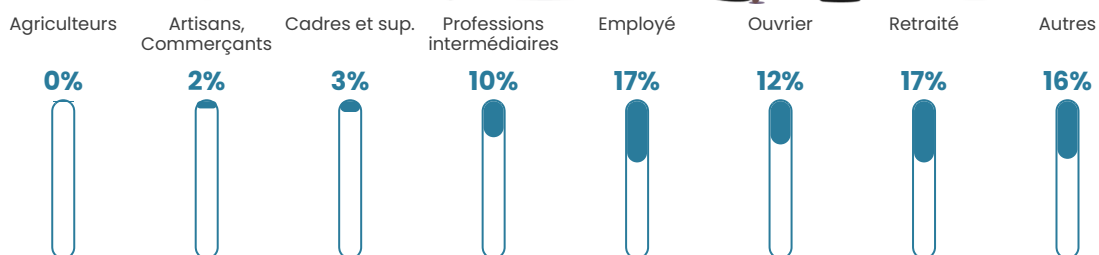

369 h/km²

Revenu moyen

19 890 €/an

Evolution du nombre d'habitants

Sources : Institut national de la statistique et des études économiques (insee) selon Les dernières parutions officielles de 2024 portant sur les années 2020, 2021 et 2022.

Tranche d'âge

Activité professionnelle

Niveau de diplôme

Composition des ménages

Profils électoraux

Premier tour

	Marine LE PEN	30.94 %
	Jean-Luc MÉLENCHON	28.91 %
	Emmanuel MACRON	18.19 %
	Valérie PÉCRESSE	6.42 %
	Éric ZEMMOUR	5.85 %
	Fabien ROUSSEL	2.62 %
	Yannick JADOT	2.17 %
	Jean LASSALLE	1.48 %
	Nicolas DUPONT-AIGNAN	1.34 %
	Anne HIDALGO	0.88 %
	Nathalie ARTHAUD	0.60 %
	Philippe POUTOU	0.60 %