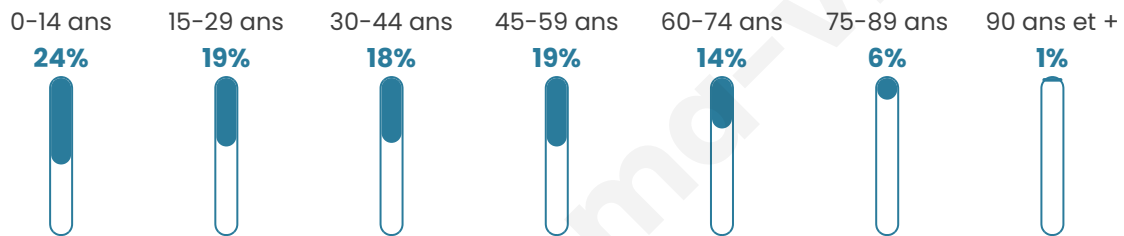

Tranche d'âge