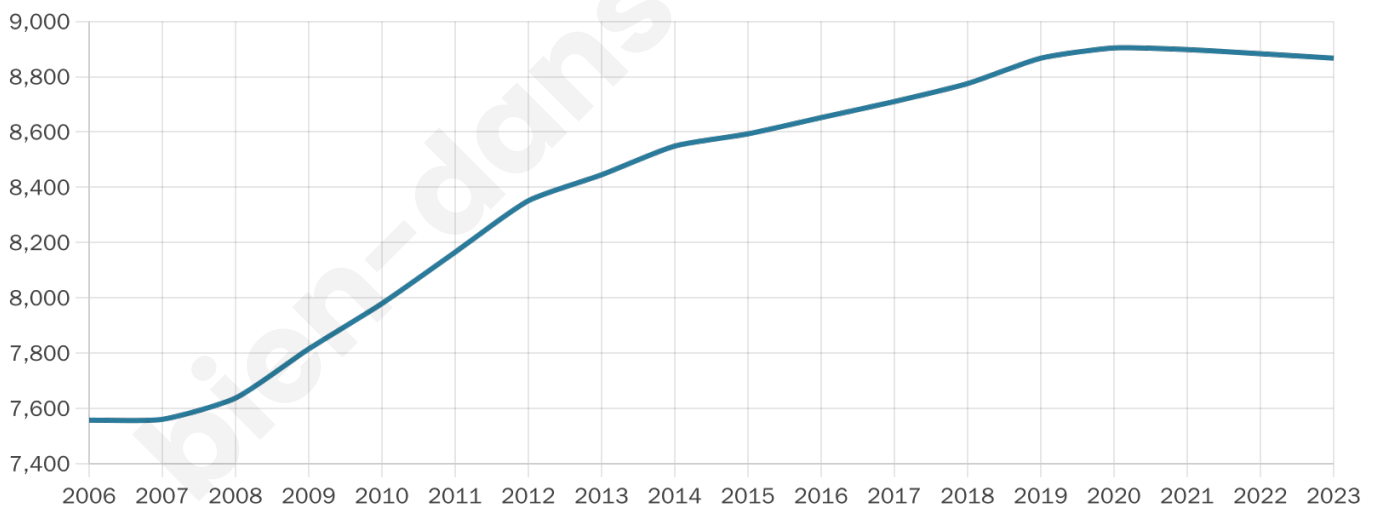

8 867

Age moyen

37 ans

Pop active

43.4%

Taux chômage

10%

Pop densité

369 h/km²

Revenu moyen

19 890 €/an

Evolution du nombre d'habitants

Sources : Institut national de la statistique et des études économiques (insee) selon Les dernières parutions officielles de 2024 portant sur les années 2020, 2021 et 2022.