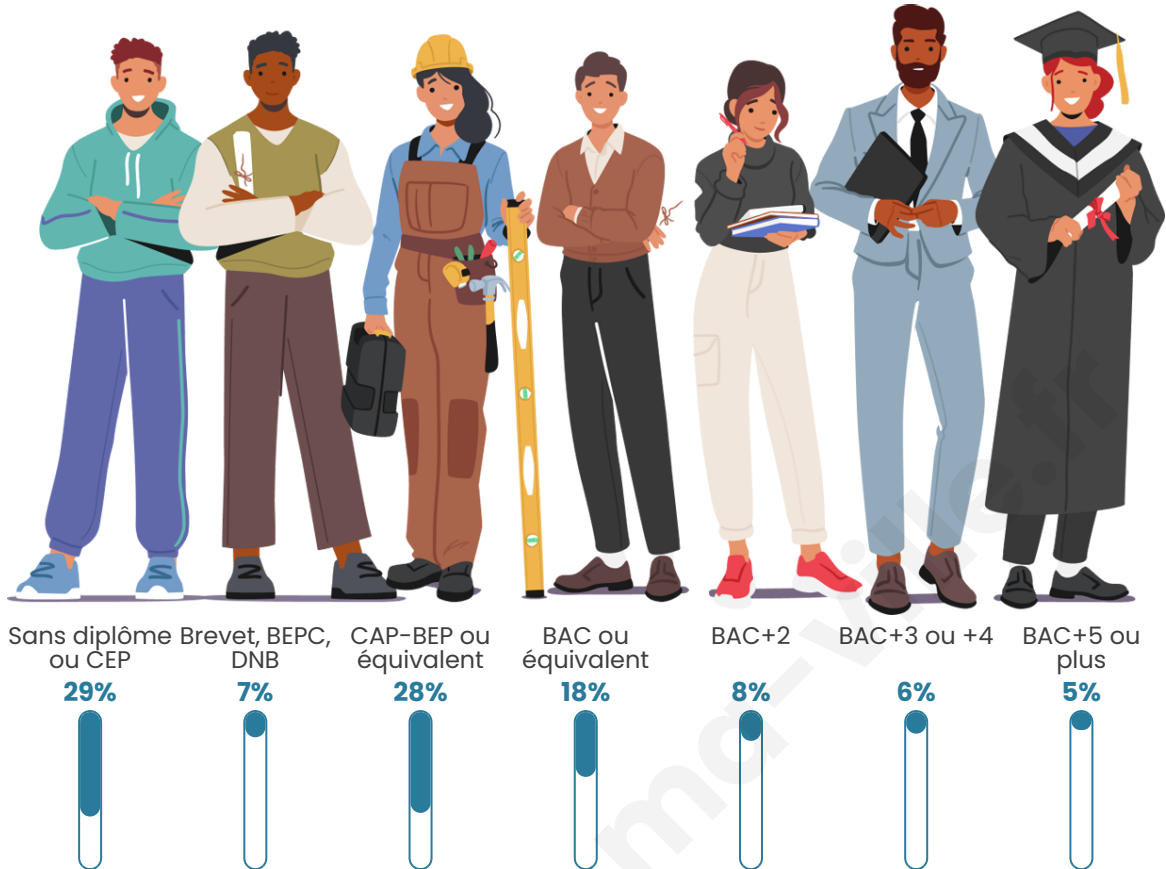

8 867

Age moyen

37 ans

Pop active

43.4%

Taux chômage

10%

Pop densité

Tranche d'âge

Activité professionnelle

Niveau de diplôme

Composition des ménages

Profils électoraux

Premier tour

	Marine LE PEN	30.94 %
	Jean-Luc MÉLENCHON	28.91 %
	Emmanuel MACRON	18.19 %
	Valérie PÉCRESSE	6.42 %
	Éric ZEMMOUR	5.85 %
	Fabien ROUSSEL	2.62 %
	Yannick JADOT	2.17 %
	Jean LASSALLE	1.48 %
	Nicolas DUPONT-AIGNAN	1.34 %
	Anne HIDALGO	0.88 %
	Nathalie ARTHAUD	0.60 %
	Philippe POUTOU	0.60 %