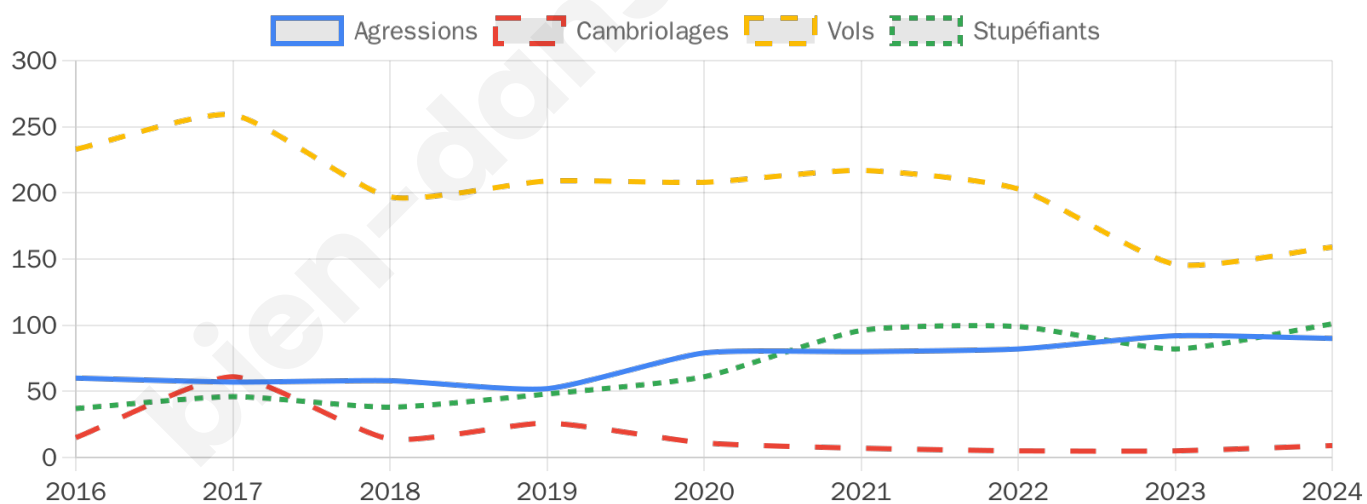

5 200 inscrits

Participation : 68.73%

Votes blancs : 1.37%

Votes nuls : 0.50%

Second tour

	Emmanuel MACRON	48,46 %
	Marine LE PEN	51,54 %

5 201 inscrits

Participation : 64.56%

Votes blancs : 6.49%

Votes nuls : 2.44%

Sécurité

Agressions physiques / sexuelles

90

Cambriolages

9

Vols / dégradations

159

Stupéfiants

101

Evolution du nombre d'infractions

Pour comparer

(en proportion du nombre d'habitants)

Sources : Bases statistiques communale, départementale et régionale de la délinquance enregistrée par la police et la gendarmerie nationales selon les dernières parutions officielles de 2025 portant sur l'année 2024 ([data.gouv](https://data.gouv.fr)).